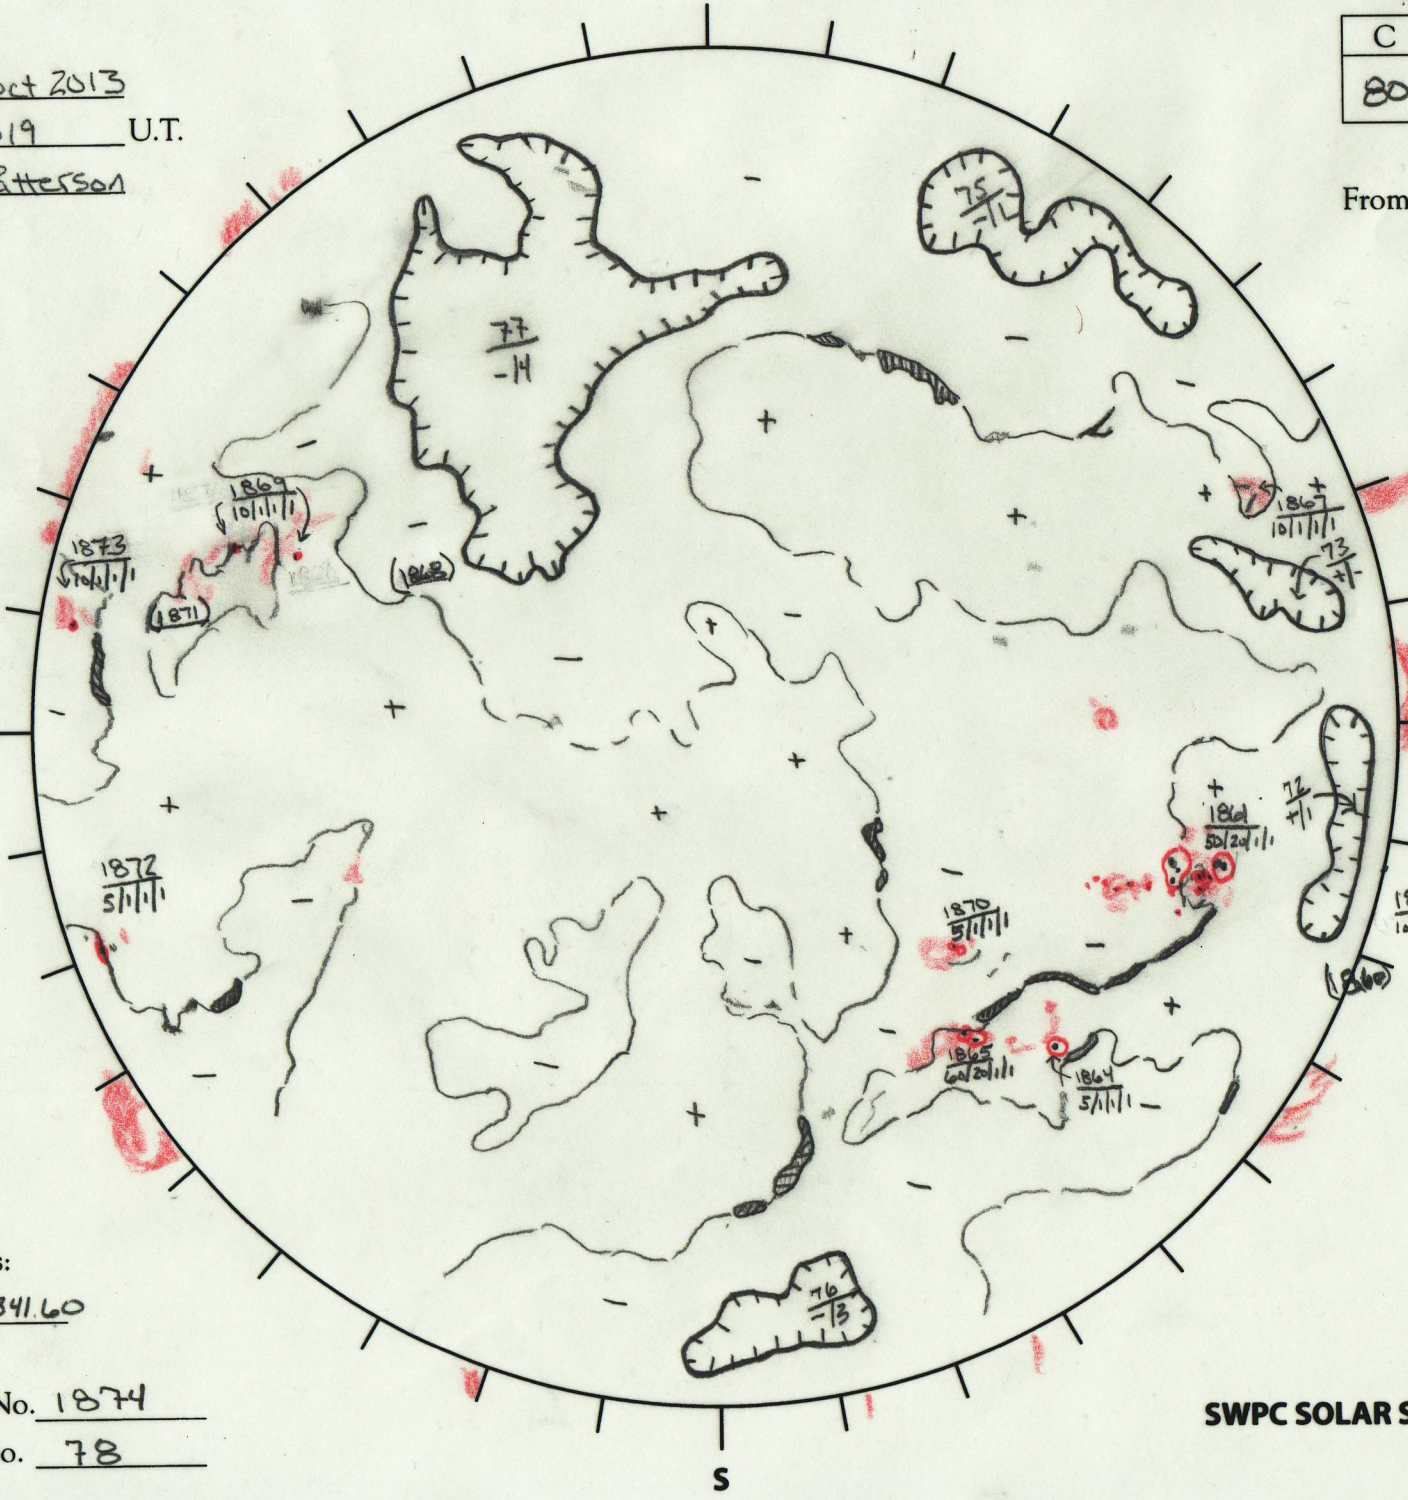

Date: 16 Oct 2013  
 Time: 0019 U.T.  
 Forecaster: Patterson

Whole Disk Forecast

C	M	X	P
80	30	1	1

24 Hour Forecast  
 From 0000 U.T. to 0000 U.T.

Data:  
 H-alpha. 0019 U.T.  
 Sunspots 0015 U.T.  
 CH 0013 U.T.  
 Mag. 0015 U.T.

34.19 E

W 214.19

Returning  
 Carringtons:  
2117 to 341.60

Next Rgn. No. 1874  
 Next CH No. 78

$L_t$  124.19

$B_t$  5.80

$P_t$  26.15