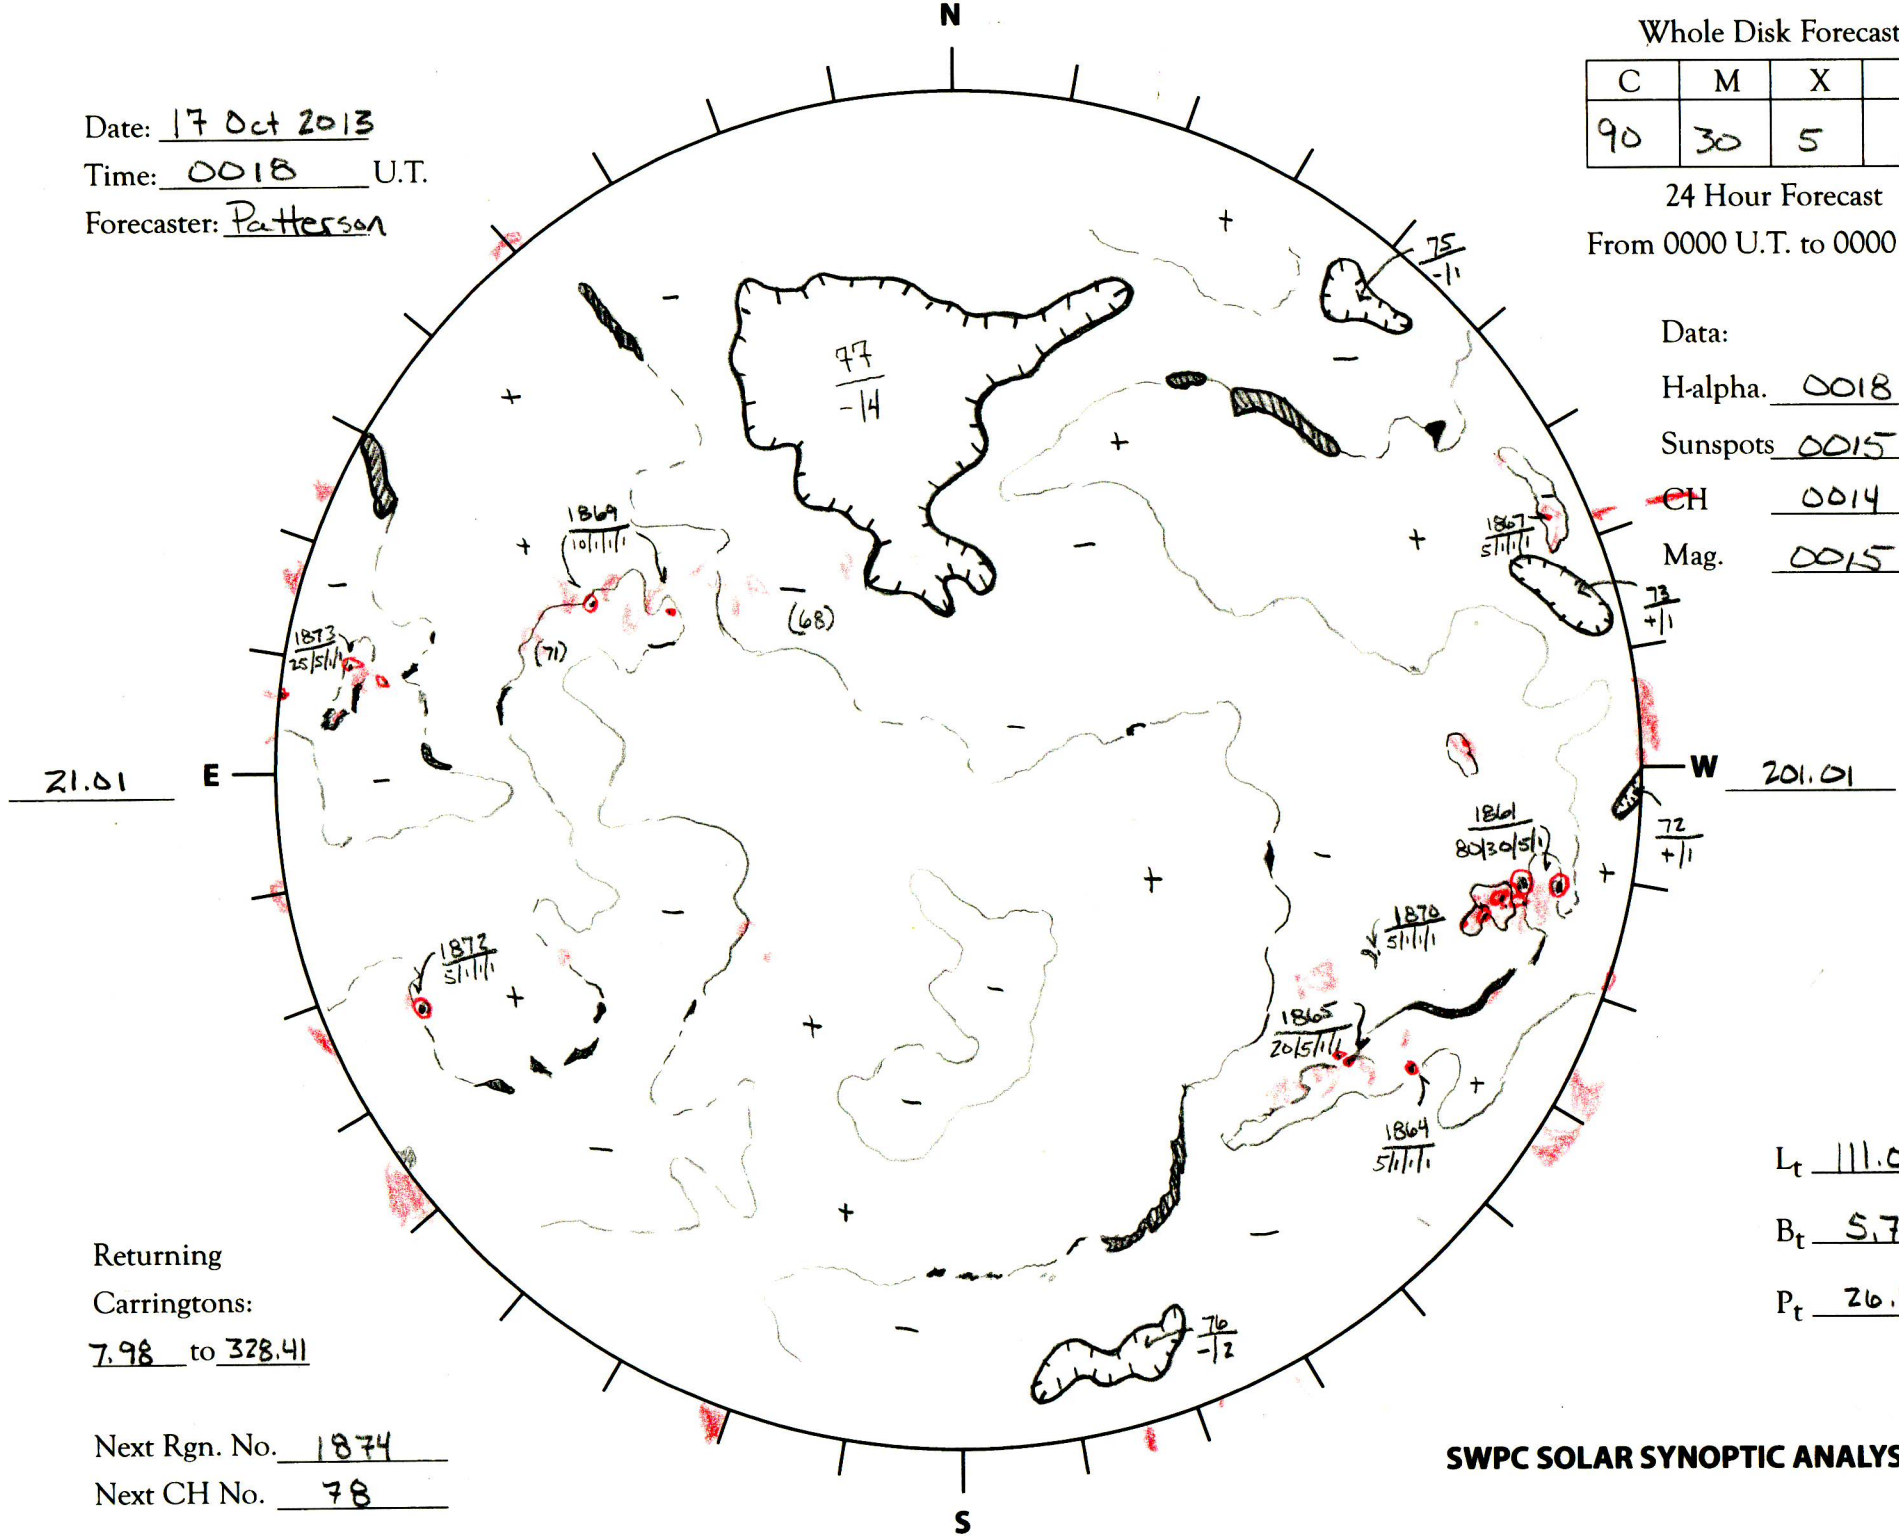

Date: 17 Oct 2013
 Time: 0018 U.T.
 Forecaster: Patterson

Whole Disk Forecast

C	M	X	P
90	30	5	1

24 Hour Forecast
 From 0000 U.T. to 0000 U.T.

Data:
 H-alpha. 0018 U.T.
 Sunspots 0015 U.T.
 CH 0014 U.T.
 Mag. 0015 U.T.

21.01 E

W 20.01

Returning
 Carringtons:
7.98 to 328.41

L_t 111.01

B_t 5.72

P_t 26.10

Next Rgn. No. 1874
 Next CH No. 78