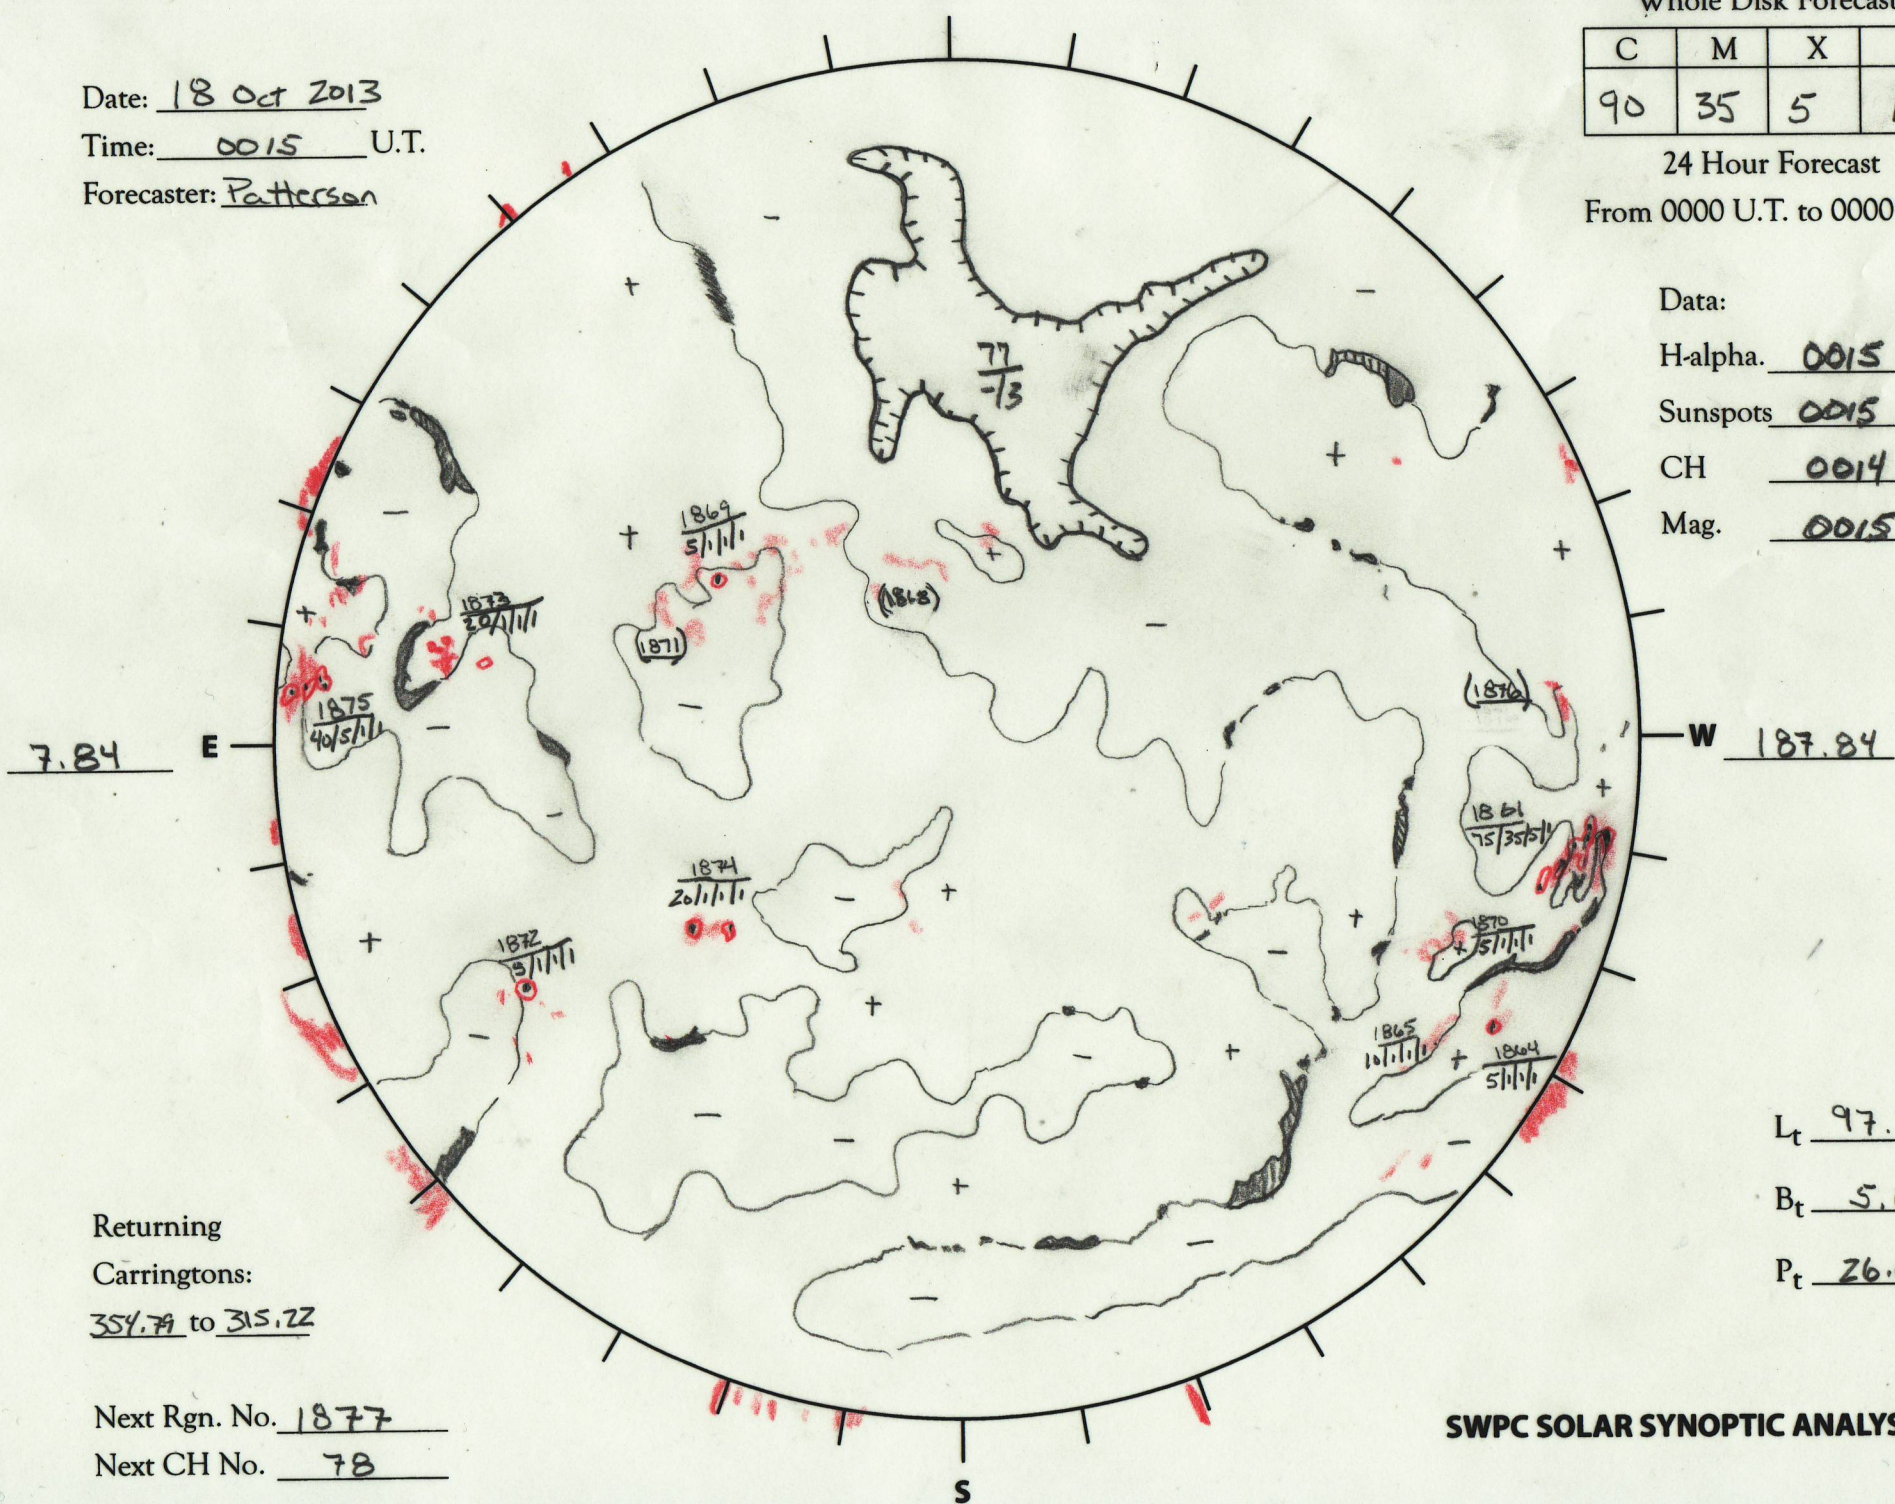

Date: 18 Oct 2013
 Time: 0015 U.T.
 Forecaster: Patterson

Whole Disk Forecast

| C | M | X | P |
|----|----|---|---|
| 90 | 35 | 5 | 1 |

24 Hour Forecast
 From 0000 U.T. to 0000 U.T.

Data:
 H-alpha. 0015 U.T.
 Sunspots 0015 U.T.
 CH 0014 U.T.
 Mag. 0015 U.T.

Returning
 Carringtons:
354.79 to 315.22

Next Rgn. No. 1877
 Next CH No. 78

L_t 97.84
 B_t 5.64
 P_t 26.04