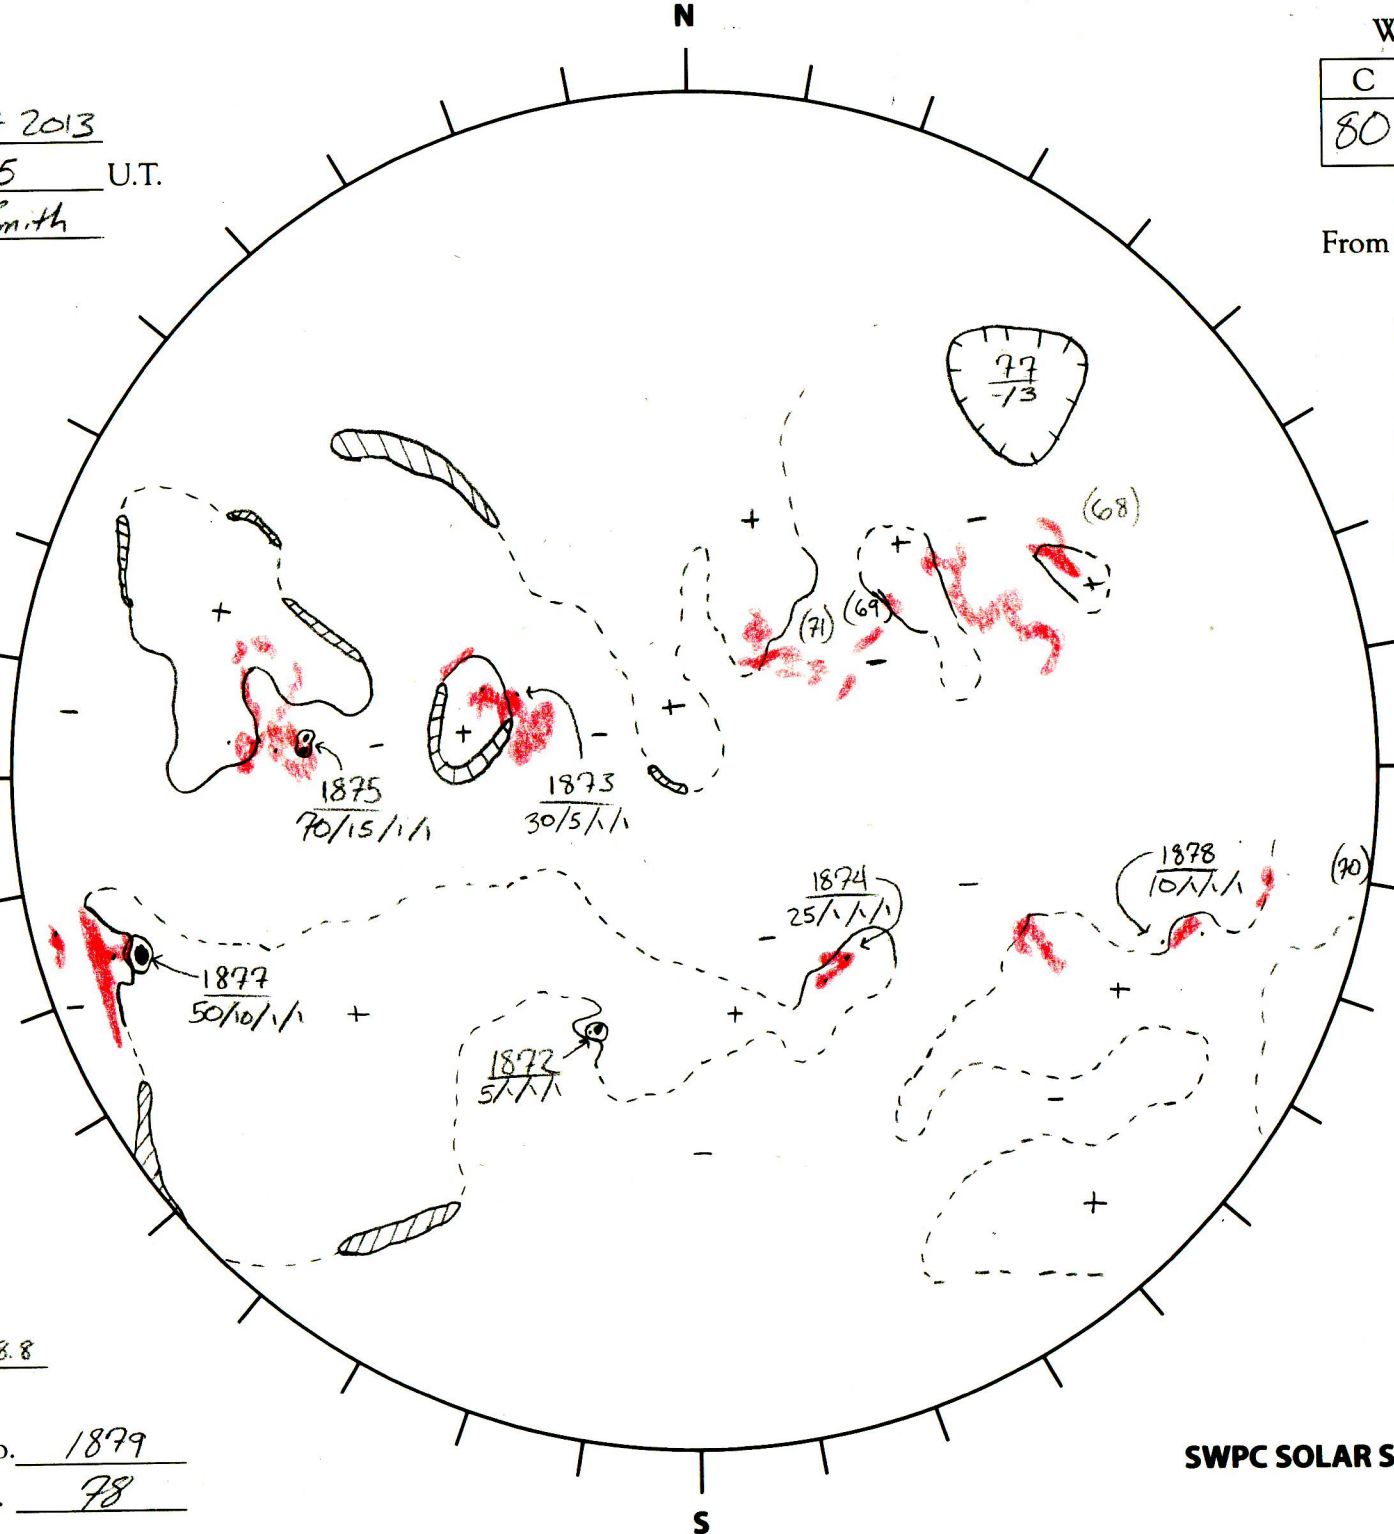

Date: 20 Oct 2013  
 Time: 1145 U.T.  
 Forecaster: Smith

Whole Disk Forecast

C	M	X	P
80	25	1	1

24 Hour Forecast  
 From 0000 U.T. to 0000 U.T.

Data:

H-alpha. 1145 U.T.

Sunspots 1145 U.T.

CH 1144 U.T.

Mag. 1145 U.T.

335.1

E

W

155.1

Returning  
 Carringtons:  
328.4 to 288.8

Next Rgn. No. 1879  
 Next CH No. 78

L<sub>t</sub> 65.1

B<sub>t</sub> 5.4

P<sub>t</sub> 25.8