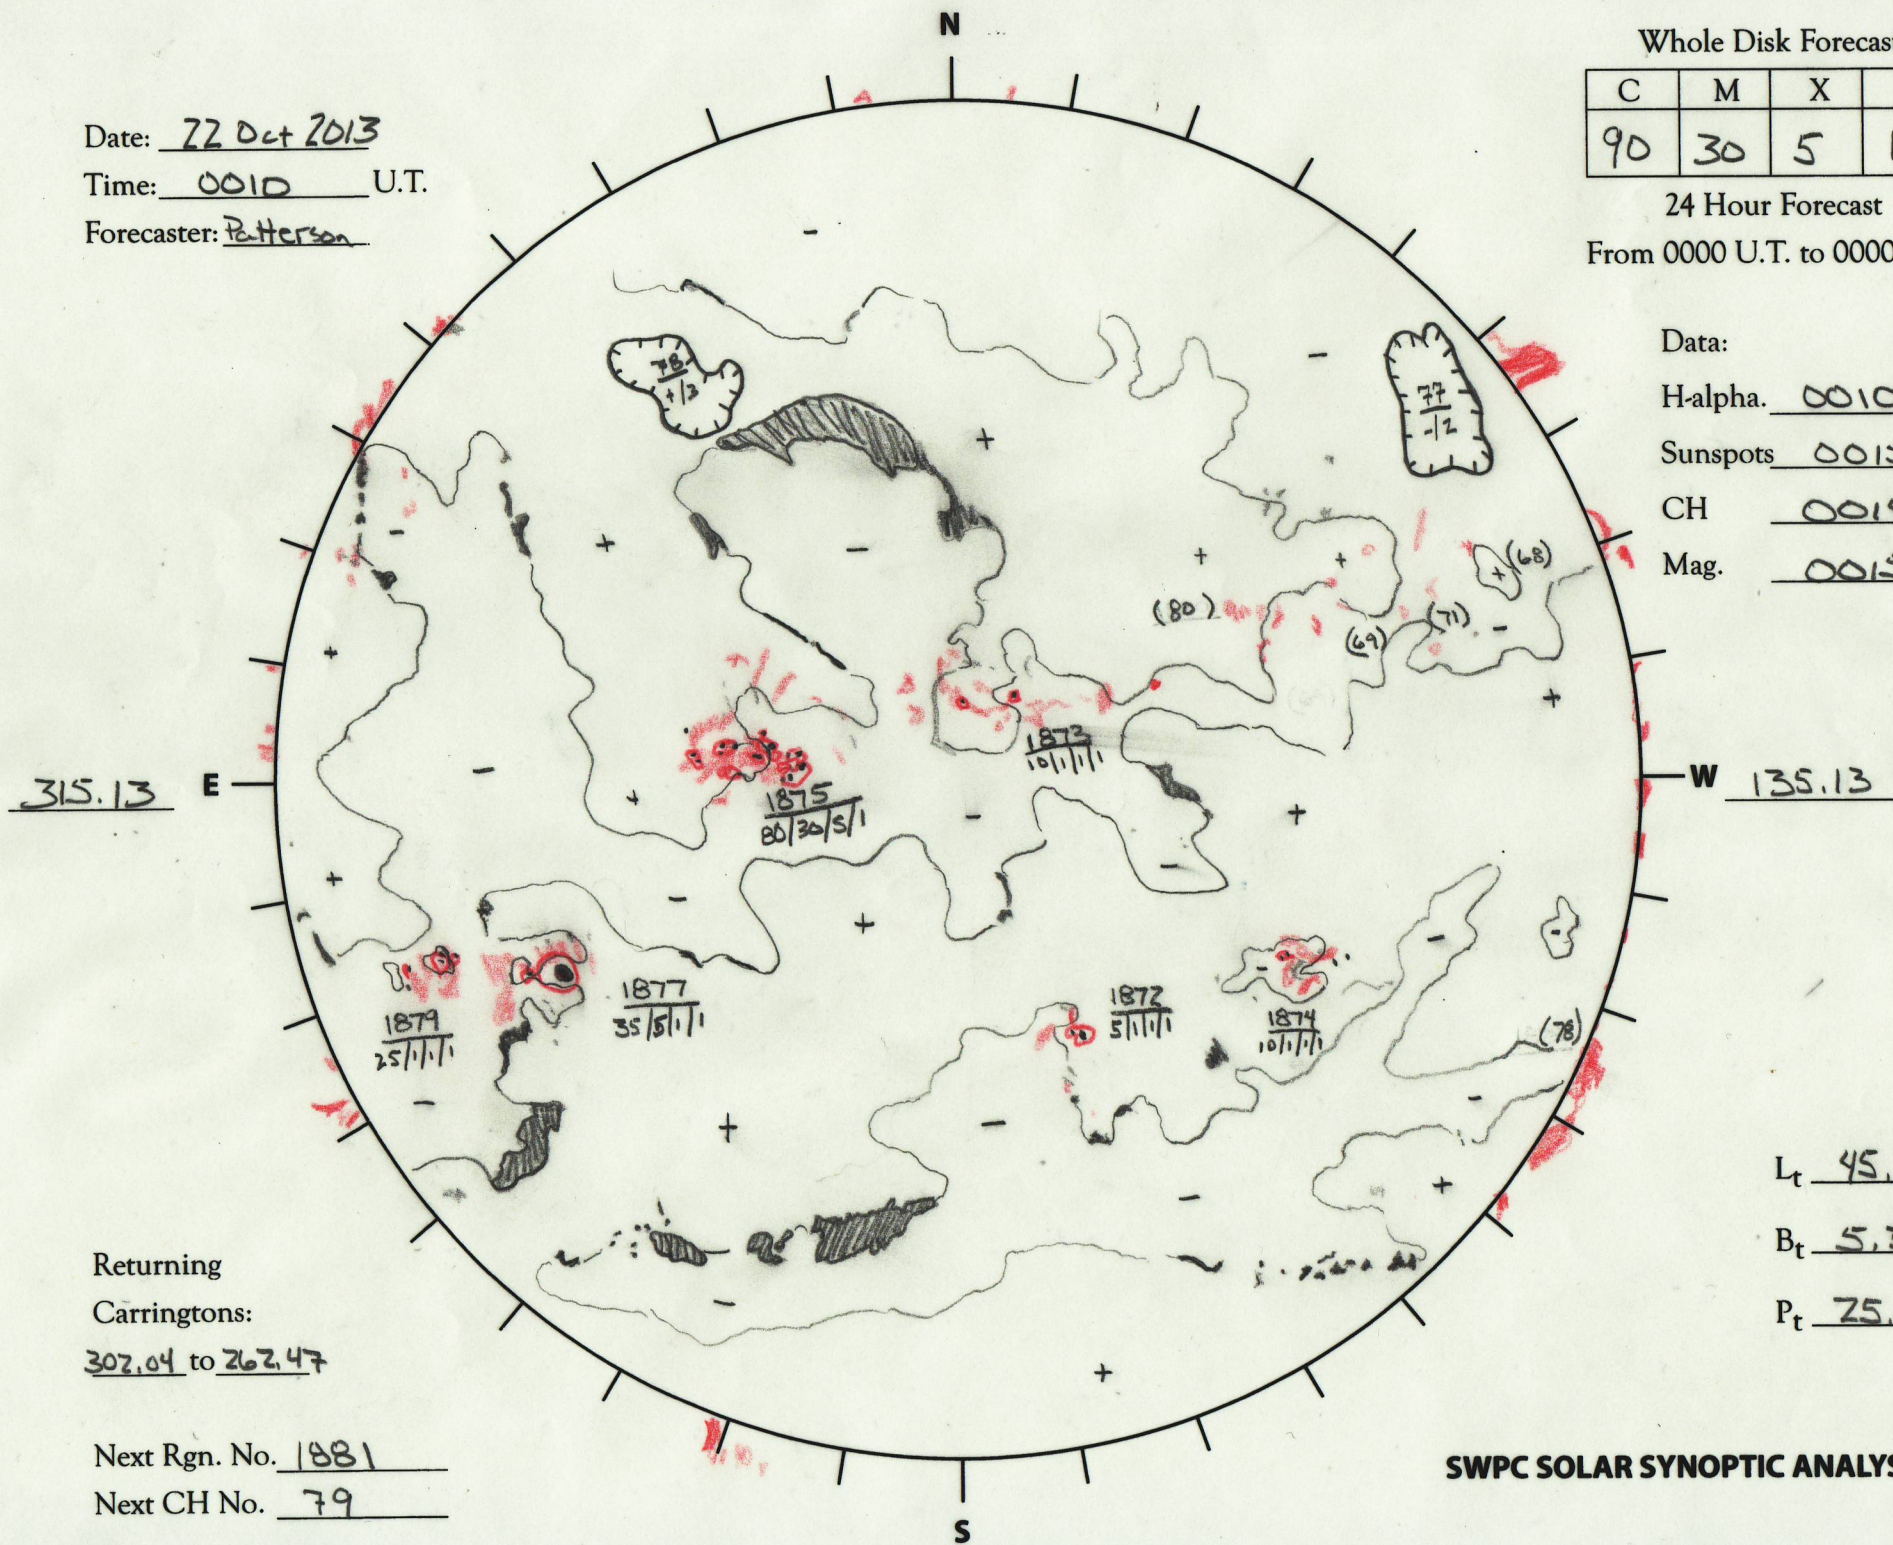

Date: 22 Oct 2013
 Time: 0010 U.T.
 Forecaster: Patterson

Whole Disk Forecast

C	M	X	P
90	30	5	1

24 Hour Forecast
 From 0000 U.T. to 0000 U.T.

Data:
 H-alpha. 0010 U.T.
 Sunspots 0015 U.T.
 CH 0014 U.T.
 Mag. 0015 U.T.

Returning
 Carringtons:
302.04 to 262.47

Next Rgn. No. 1881
 Next CH No. 79

L_t 45.13
 B_t 5.31
 P_t 25.75