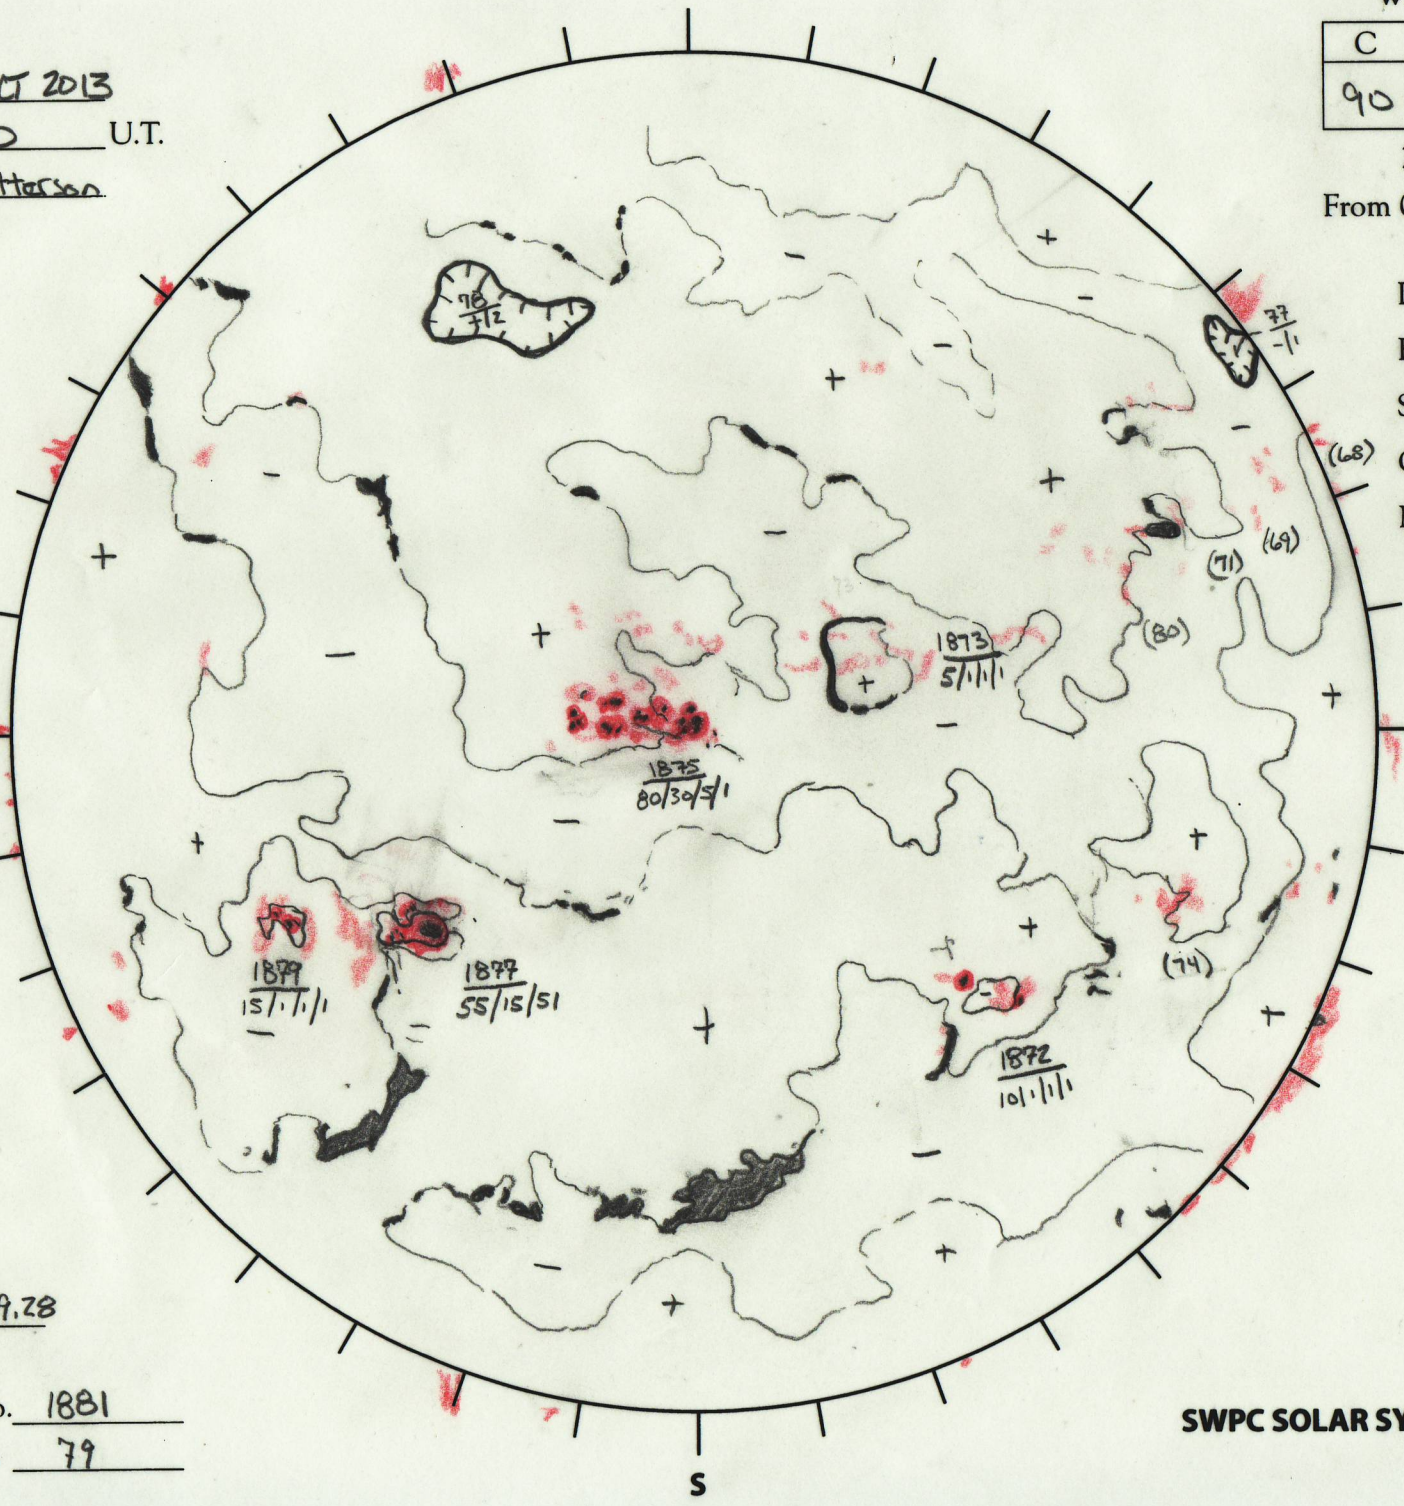

Date: 23 OCT 2013
 Time: 0010 U.T.
 Forecaster: Patterson

Whole Disk Forecast

C	M	X	P
90	30	5	1

24 Hour Forecast
 From 0000 U.T. to 0000 U.T.

Data:

H-alpha. 0010 U.T.

Sunspots 0015 U.T.

CH 0014 U.T.

Mag. 0015 U.T.

301.94 E

W 121.94

Returning
 Carringtons:
28885 to 24928

Next Rgn. No. 1881
 Next CH No. 79

L_t 31.94

B_t 5.23

P_t 25.66