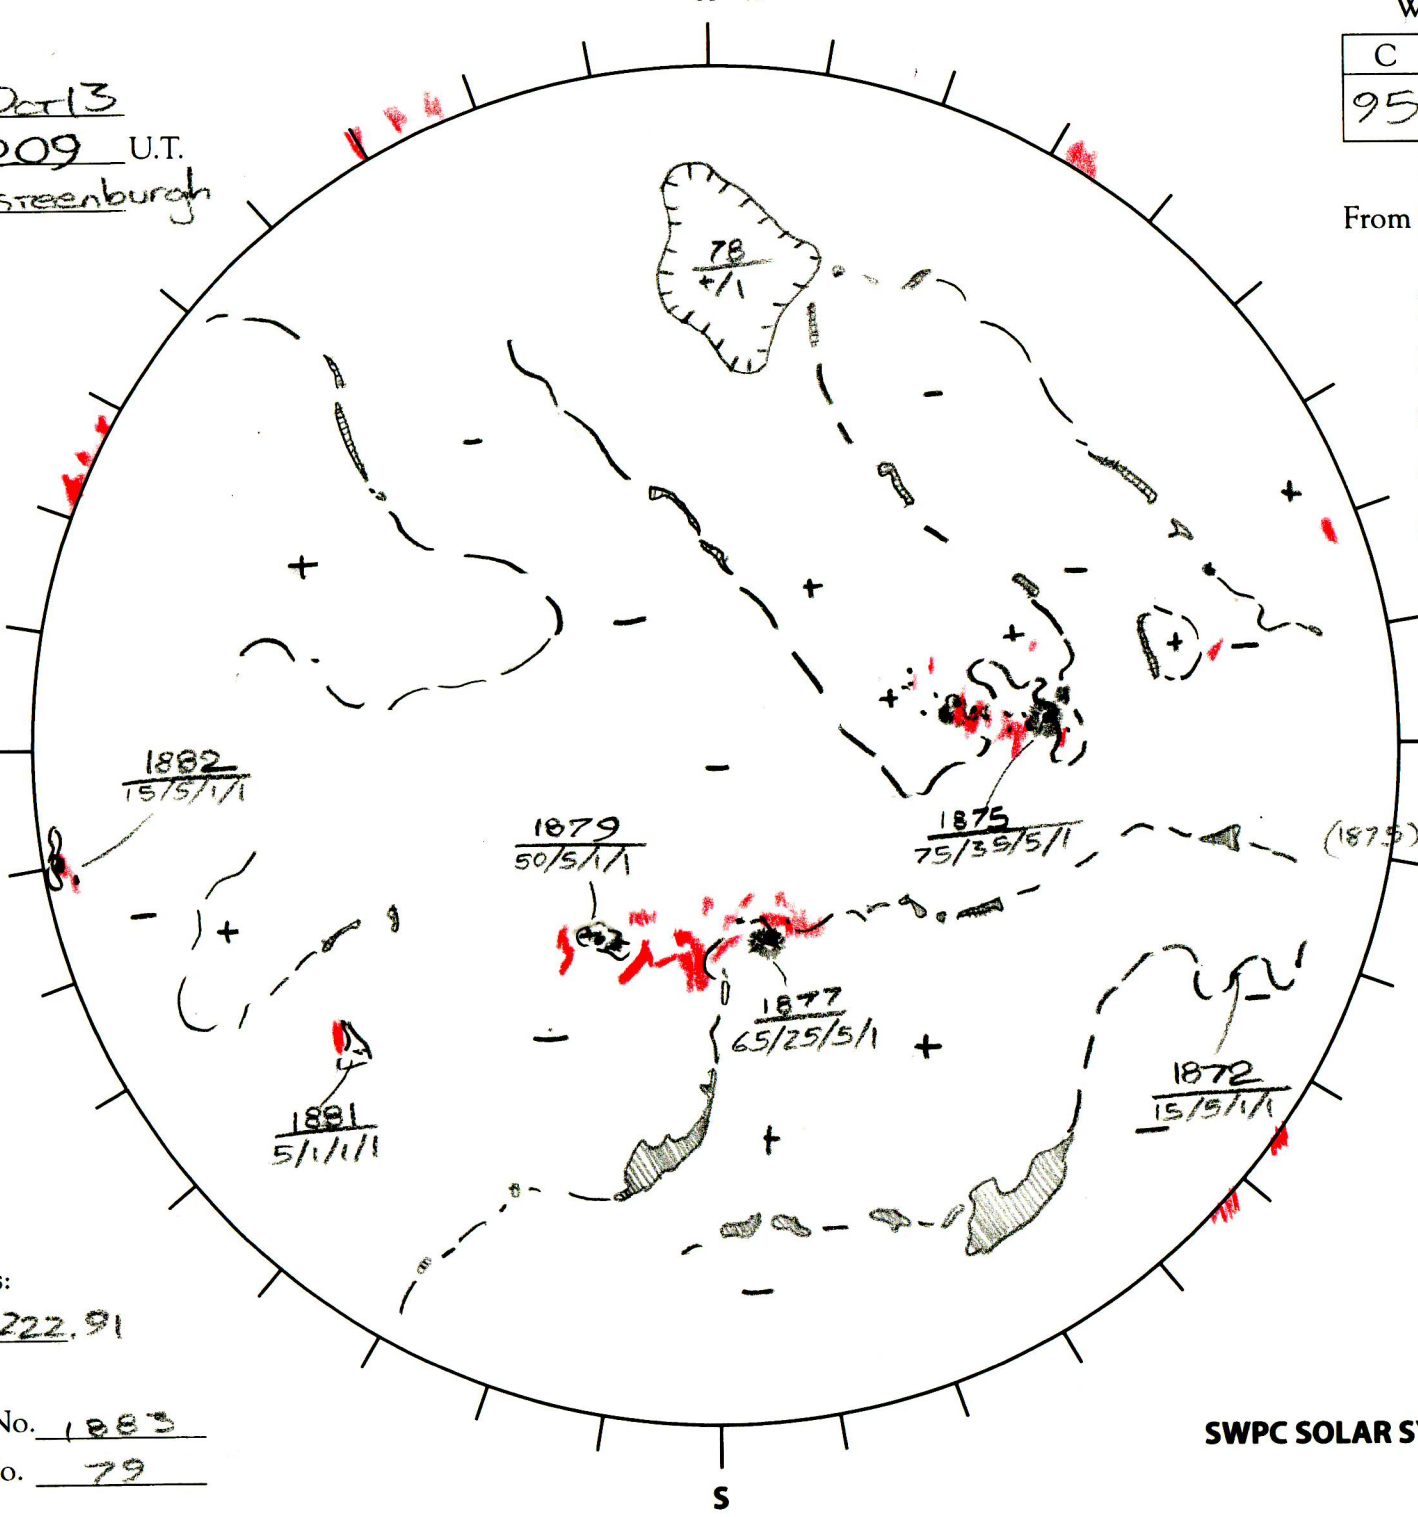

Whole Disk Forecast

C	M	X	P
95	60	15	5

24 Hour Forecast

From 0000 U.T. to 0000 U.T.

Data:

H-alpha. 0209 U.T.

Sunspots 0209 U.T.

CH 0200 U.T.

Mag. 0228 U.T.

Date: 25 Oct 13
 Time: 0209 U.T.
 Forecaster: Steenburgh

274.48 E

W 94.48

Returning
 Carringtons:
262.47 to 222.91

Next Rgn. No. 1883
 Next CH No. 79

L_t 4.48
 B_t 5.04
 P_t 25.44