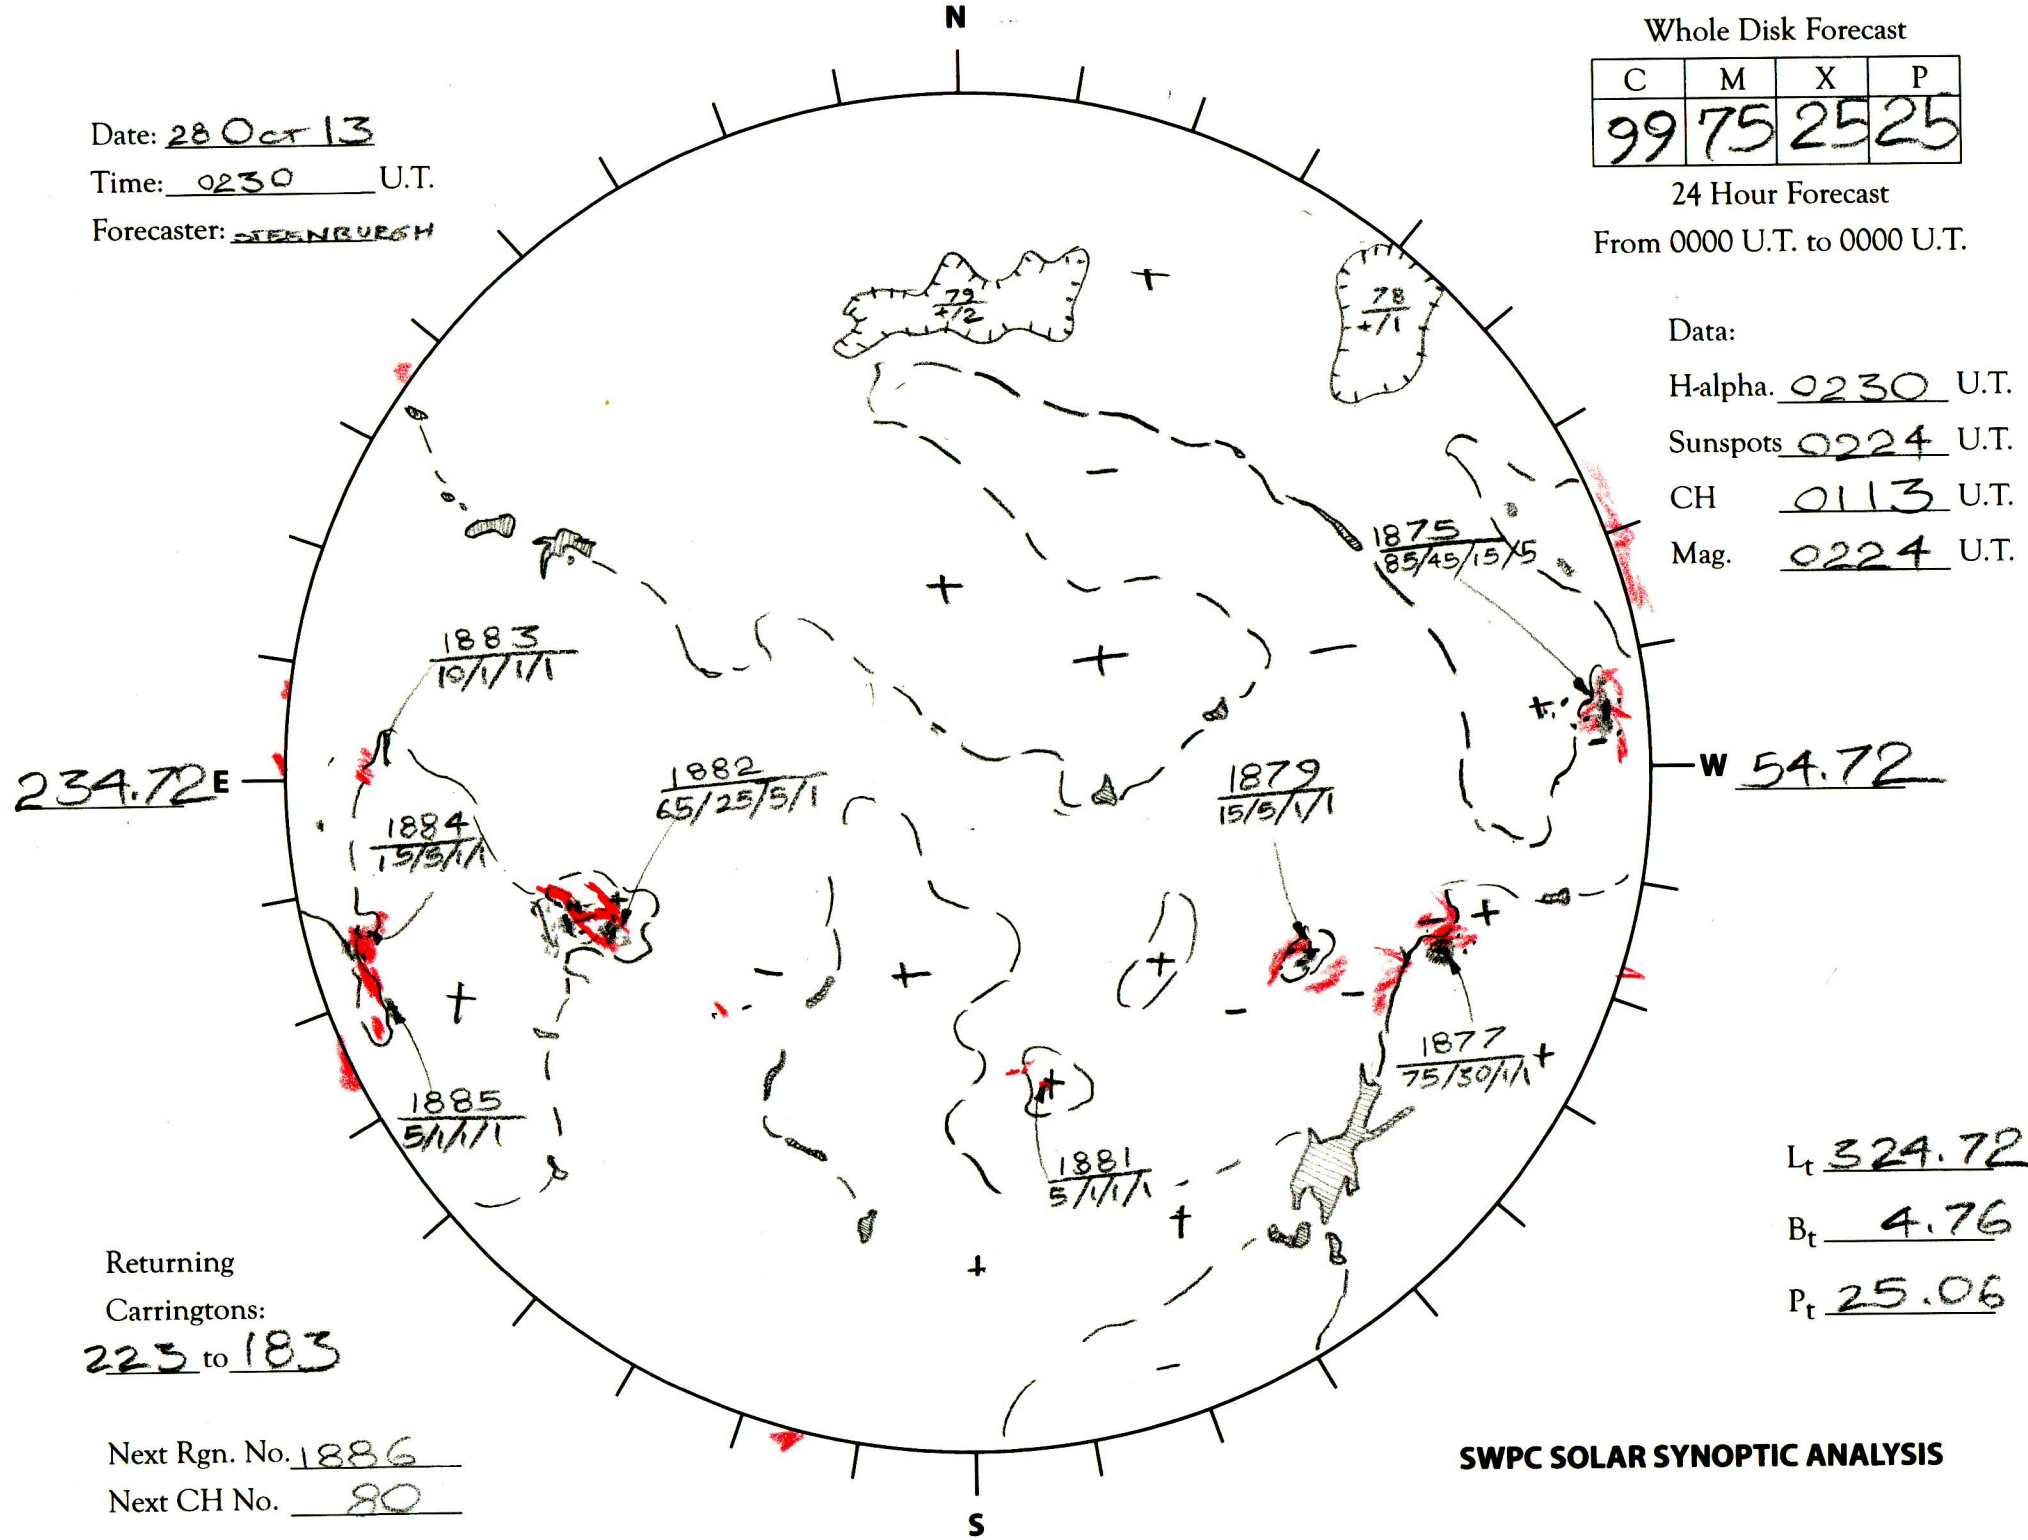

Date: 28 Oct 13
 Time: 0230 U.T.
 Forecaster: STEENBURGH

Whole Disk Forecast

| C | M | X | P |
|----|----|----|----|
| 99 | 75 | 25 | 25 |

24 Hour Forecast
 From 0000 U.T. to 0000 U.T.

Data:
 H-alpha. 0230 U.T.
 Sunspots 0224 U.T.
 CH 0113 U.T.
 Mag. 0224 U.T.

Returning
 Carringtons:
223 to 183

Next Rgn. No. 1886
 Next CH No. 80

L_t 324.72
 B_t 4.76
 P_t 25.06