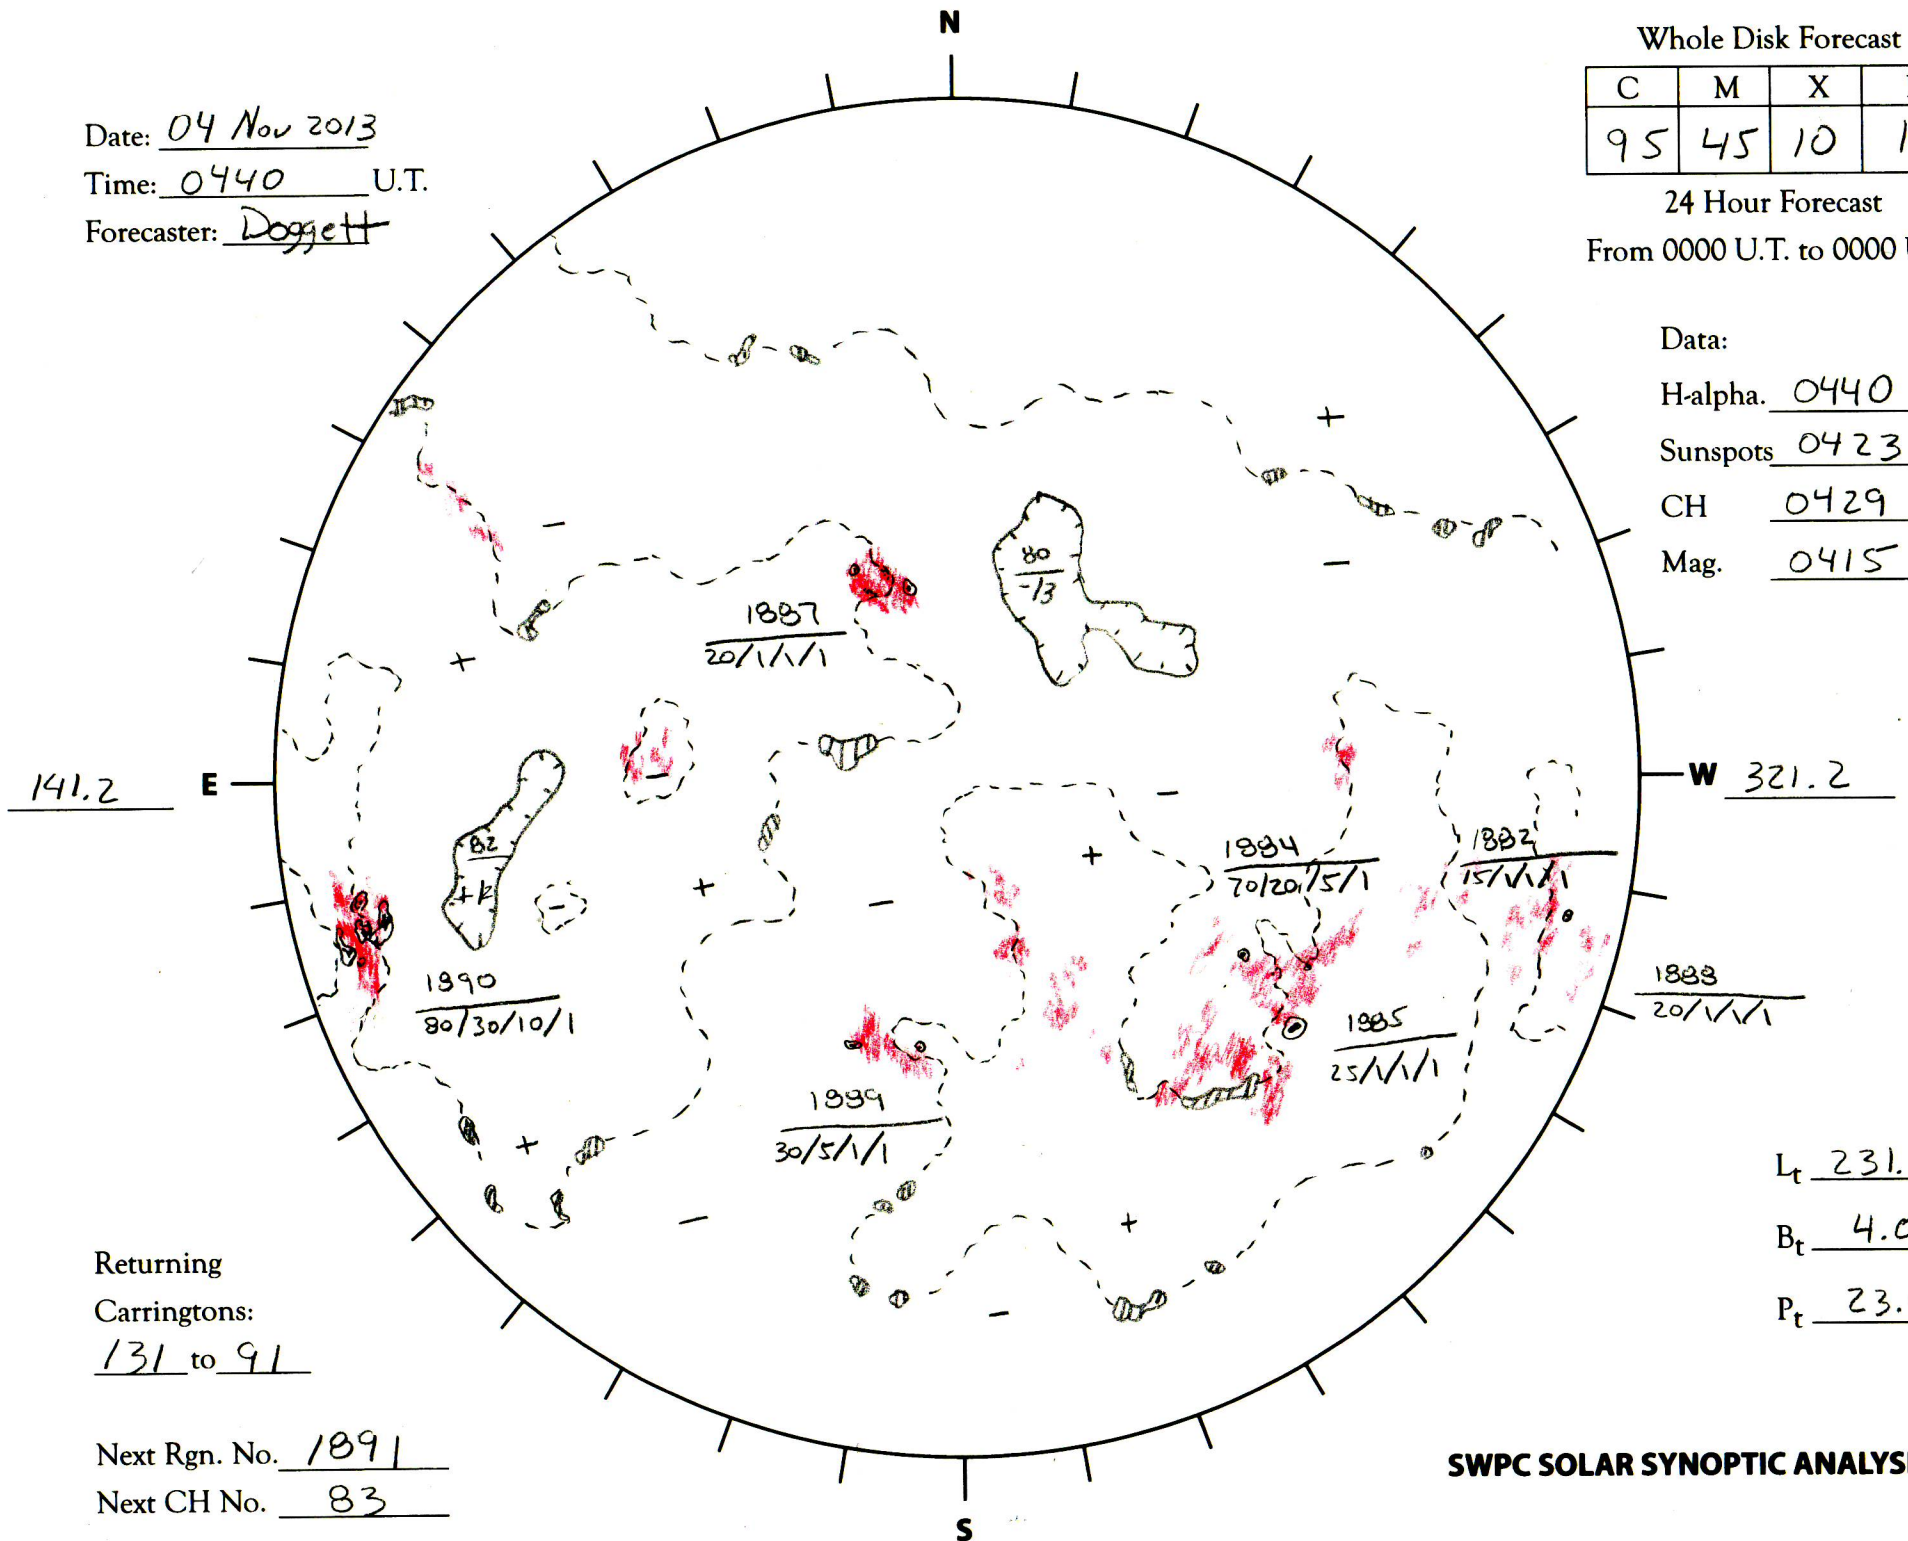

Date: 04 Nov 2013
 Time: 0440 U.T.
 Forecaster: Doggett

Whole Disk Forecast

C	M	X	P
95	45	10	1

24 Hour Forecast
 From 0000 U.T. to 0000 U.T.

Data:

H-alpha. 0440 U.T.

Sunspots 0423 U.T.

CH 0429 U.T.

Mag. 0415 U.T.

L_t 231.2

B_t 4.0

P_t 23.9