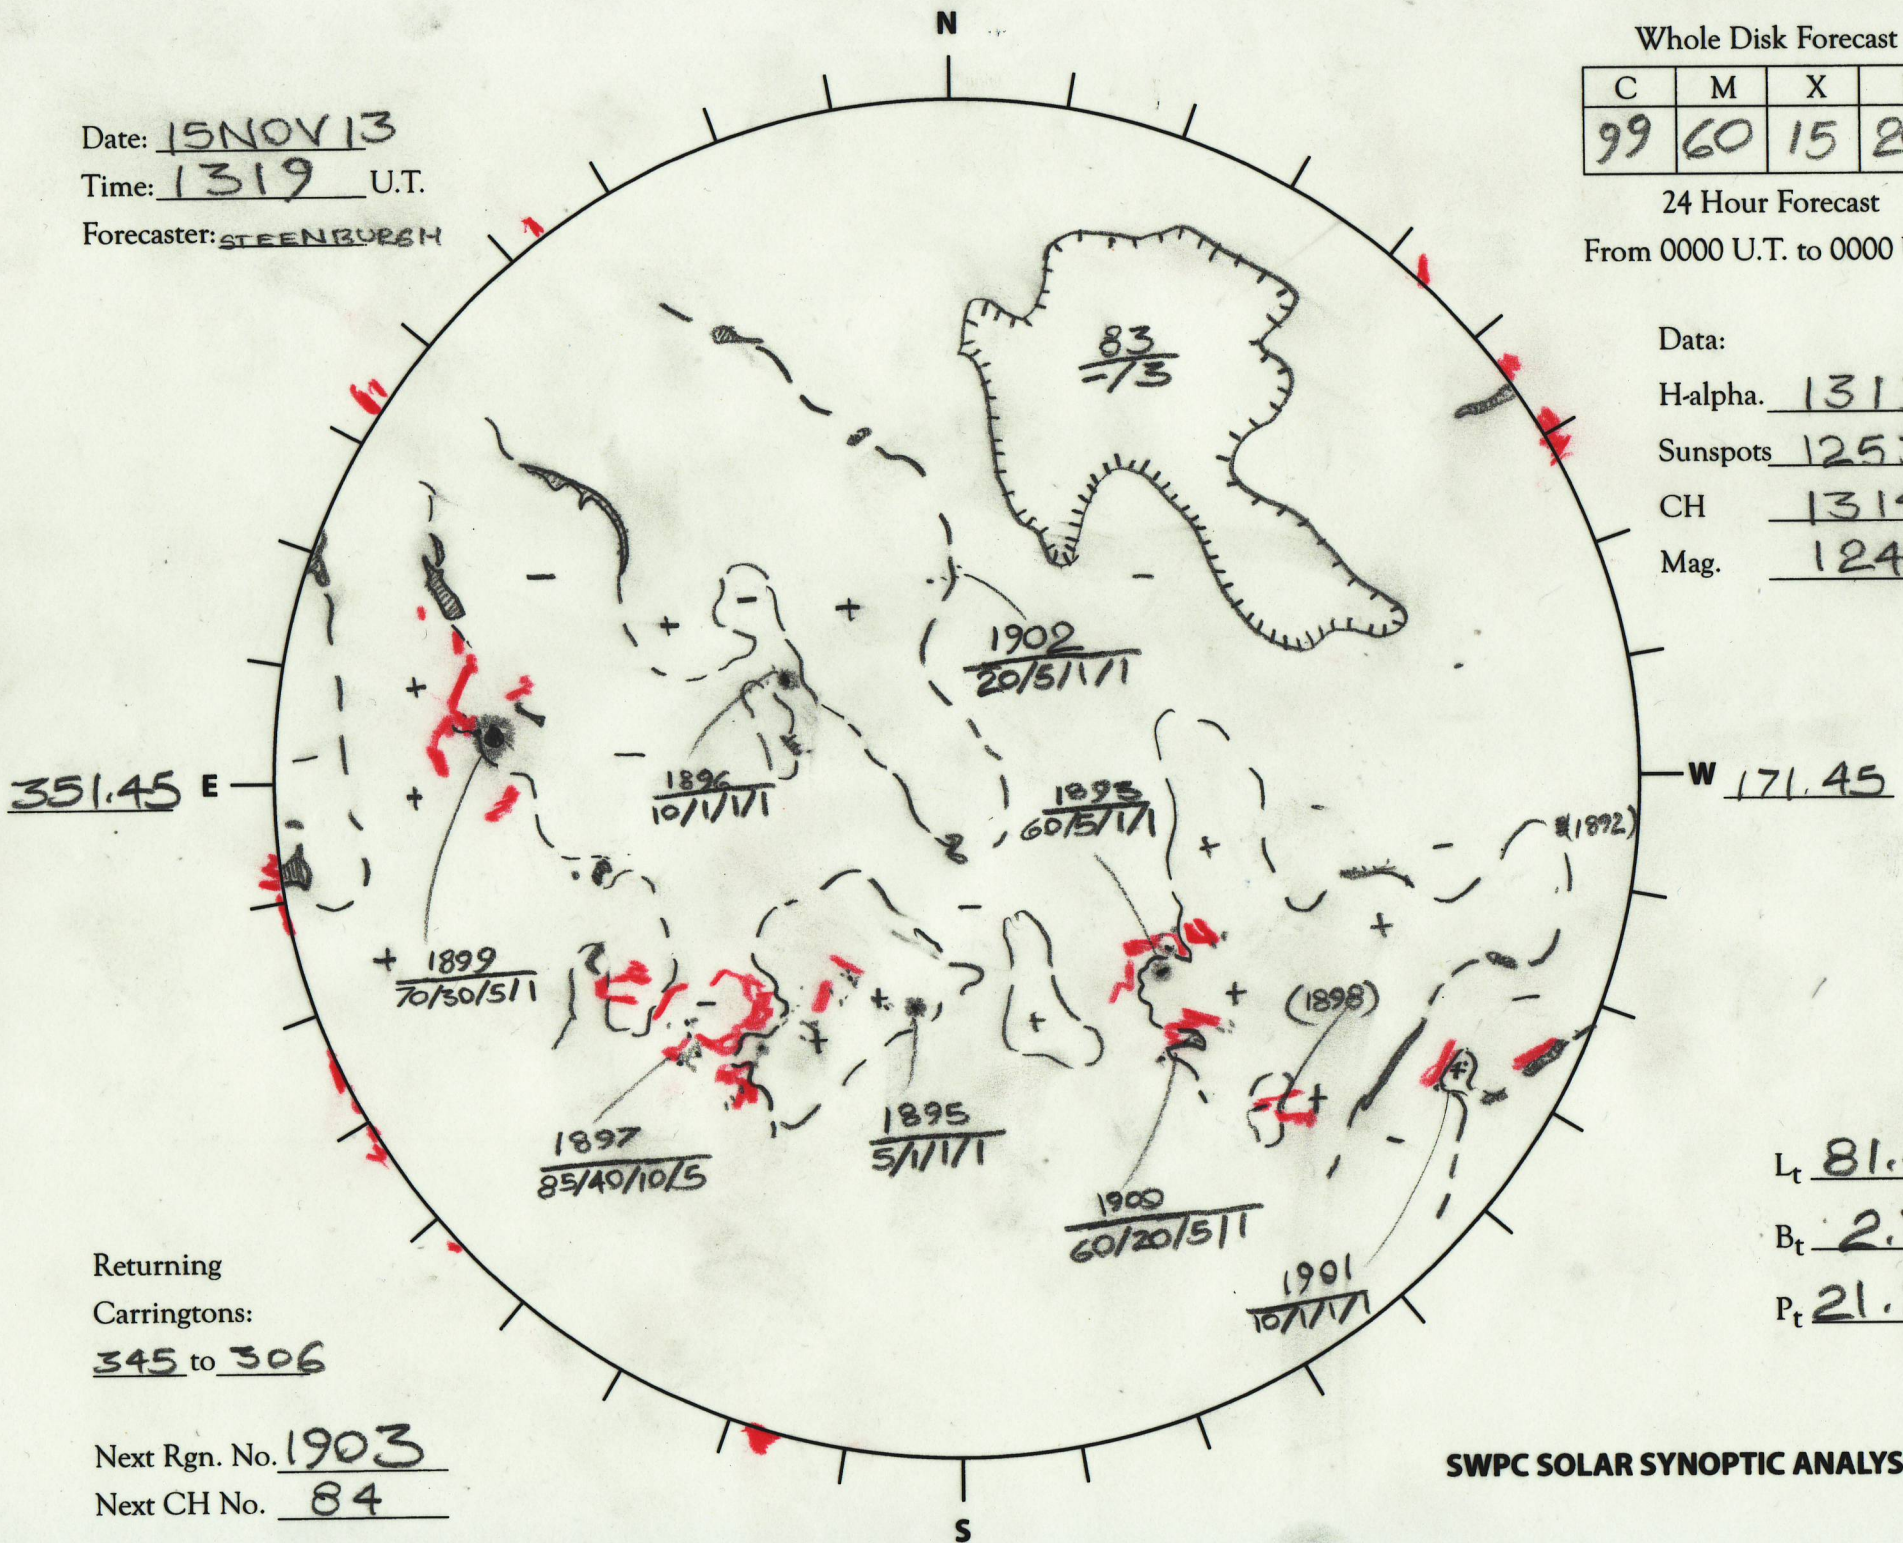

Date: 15 NOV 13
 Time: 1319 U.T.
 Forecaster: STEENBURGH

Whole Disk Forecast

| C | M | X | P |
|-----------|-----------|-----------|-----------|
| <u>99</u> | <u>60</u> | <u>15</u> | <u>20</u> |

24 Hour Forecast
 From 0000 U.T. to 0000 U.T.

Data:

H-alpha. 1319 U.T.

Sunspots 1253 U.T.

CH 1314 U.T.

Mag. 1245 U.T.

Returning
 Carringtons:
345 to 306

Next Rgn. No. 1903
 Next CH No. 84

L_t 81.45

B_t 2.78

P_t 21.21