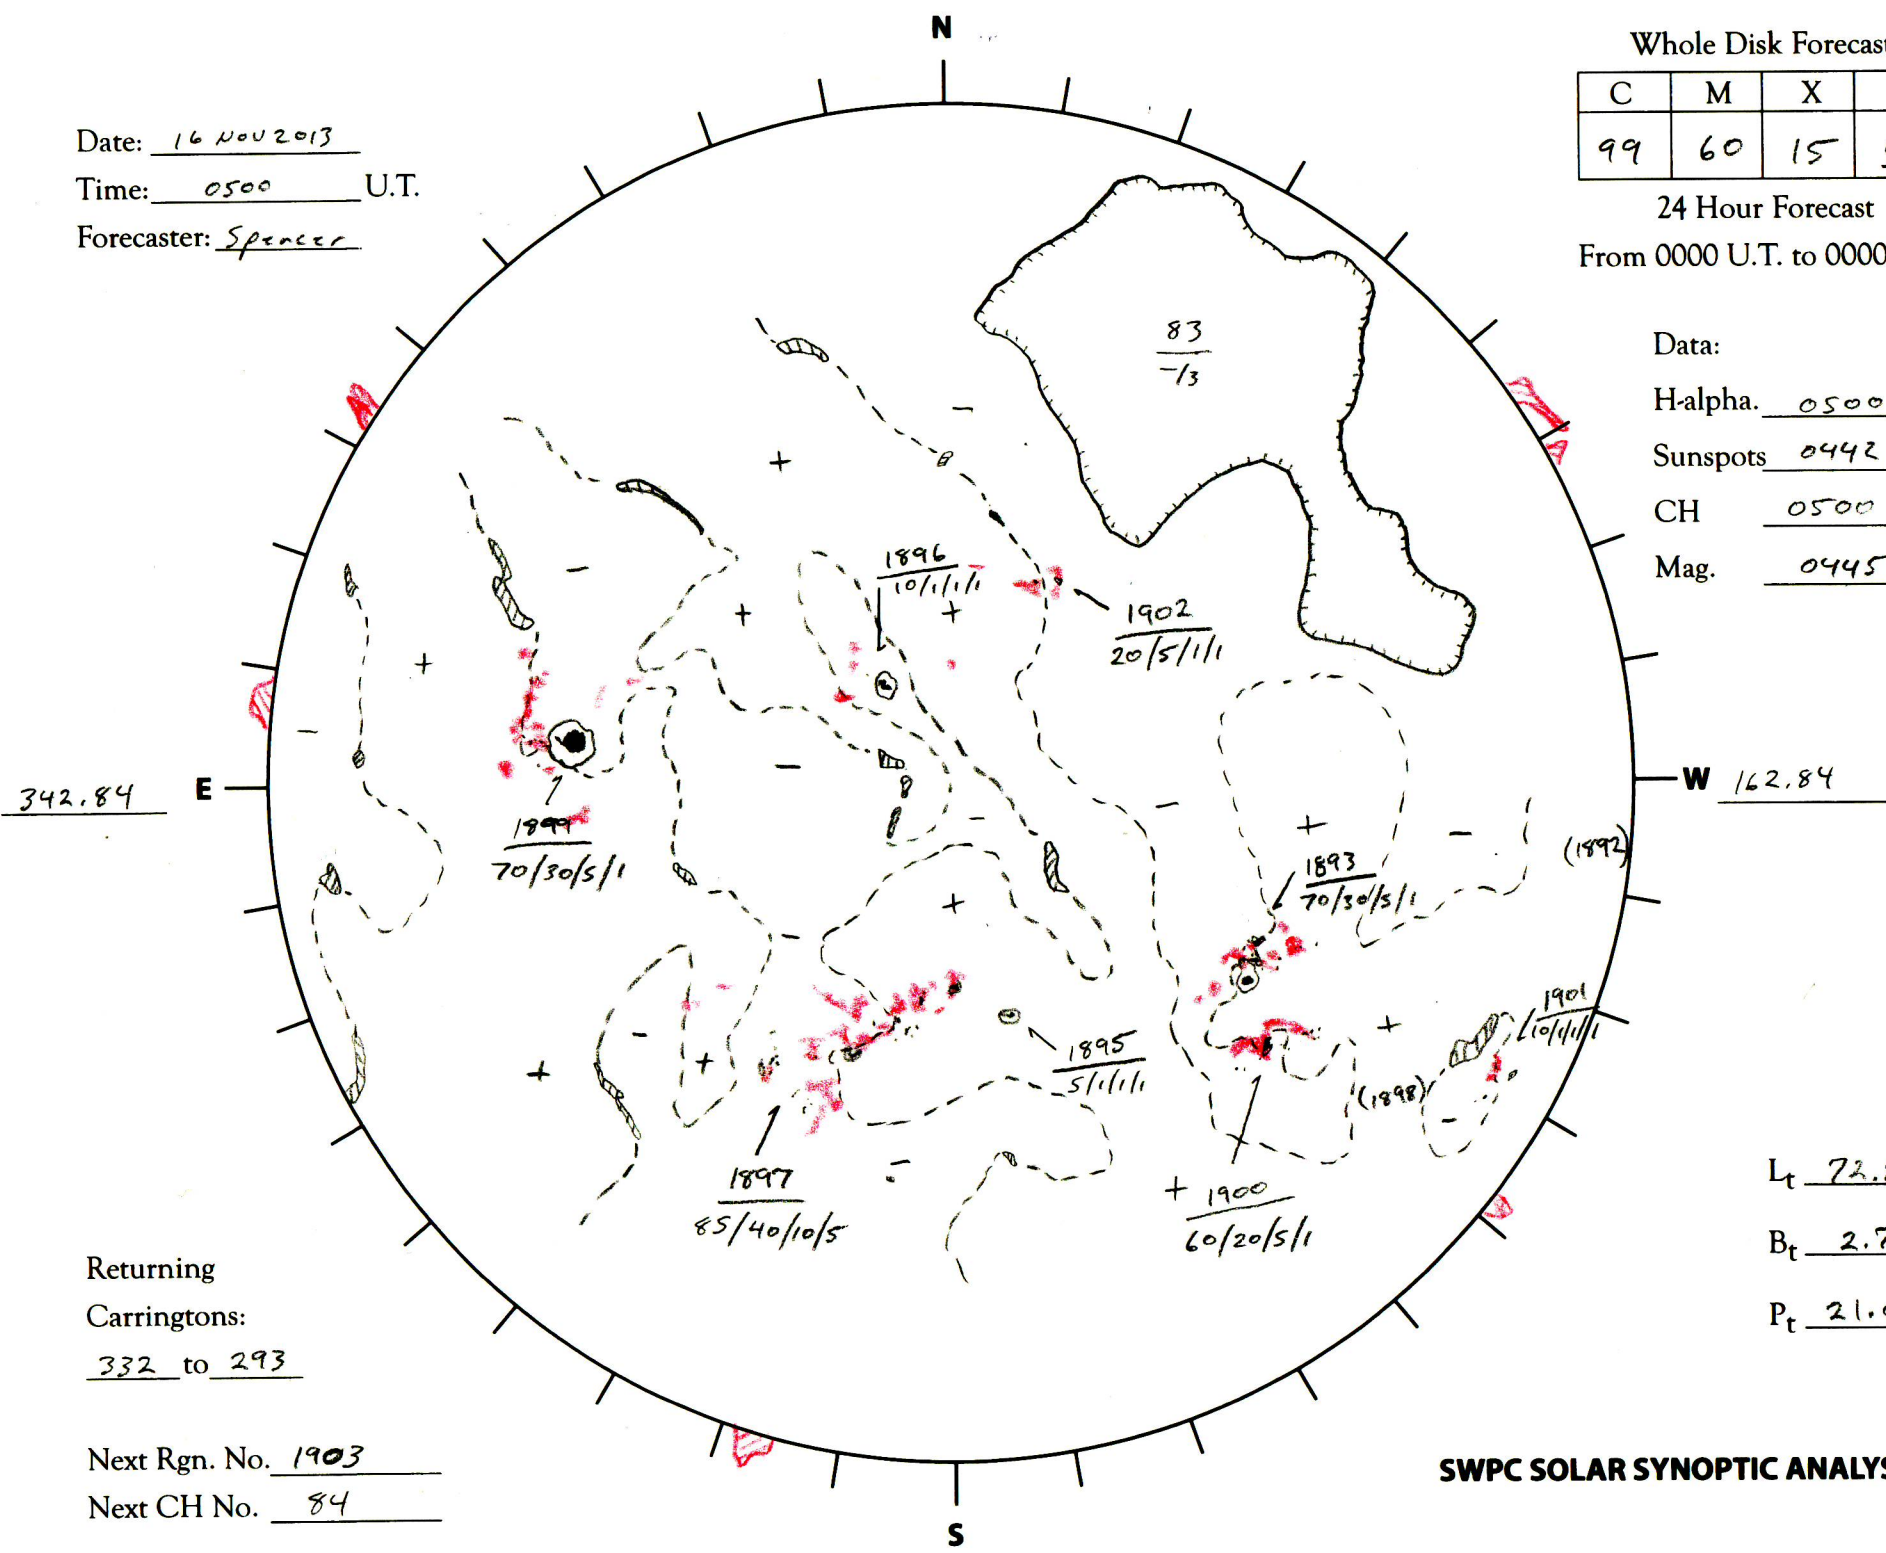

Date: 16 NOV 2013  
 Time: 0500 U.T.  
 Forecaster: Spencer

Whole Disk Forecast

C	M	X	P
99	60	15	5

24 Hour Forecast  
 From 0000 U.T. to 0000 U.T.

Data:  
 H-alpha. 0500 U.T.  
 Sunspots 0442 U.T.  
 CH 0500 U.T.  
 Mag. 0445 U.T.

Returning  
 Carringtons:  
332 to 293

Next Rgn. No. 1903  
 Next CH No. 84

L<sub>t</sub> 72.84  
 B<sub>t</sub> 2.70  
 P<sub>t</sub> 21.02