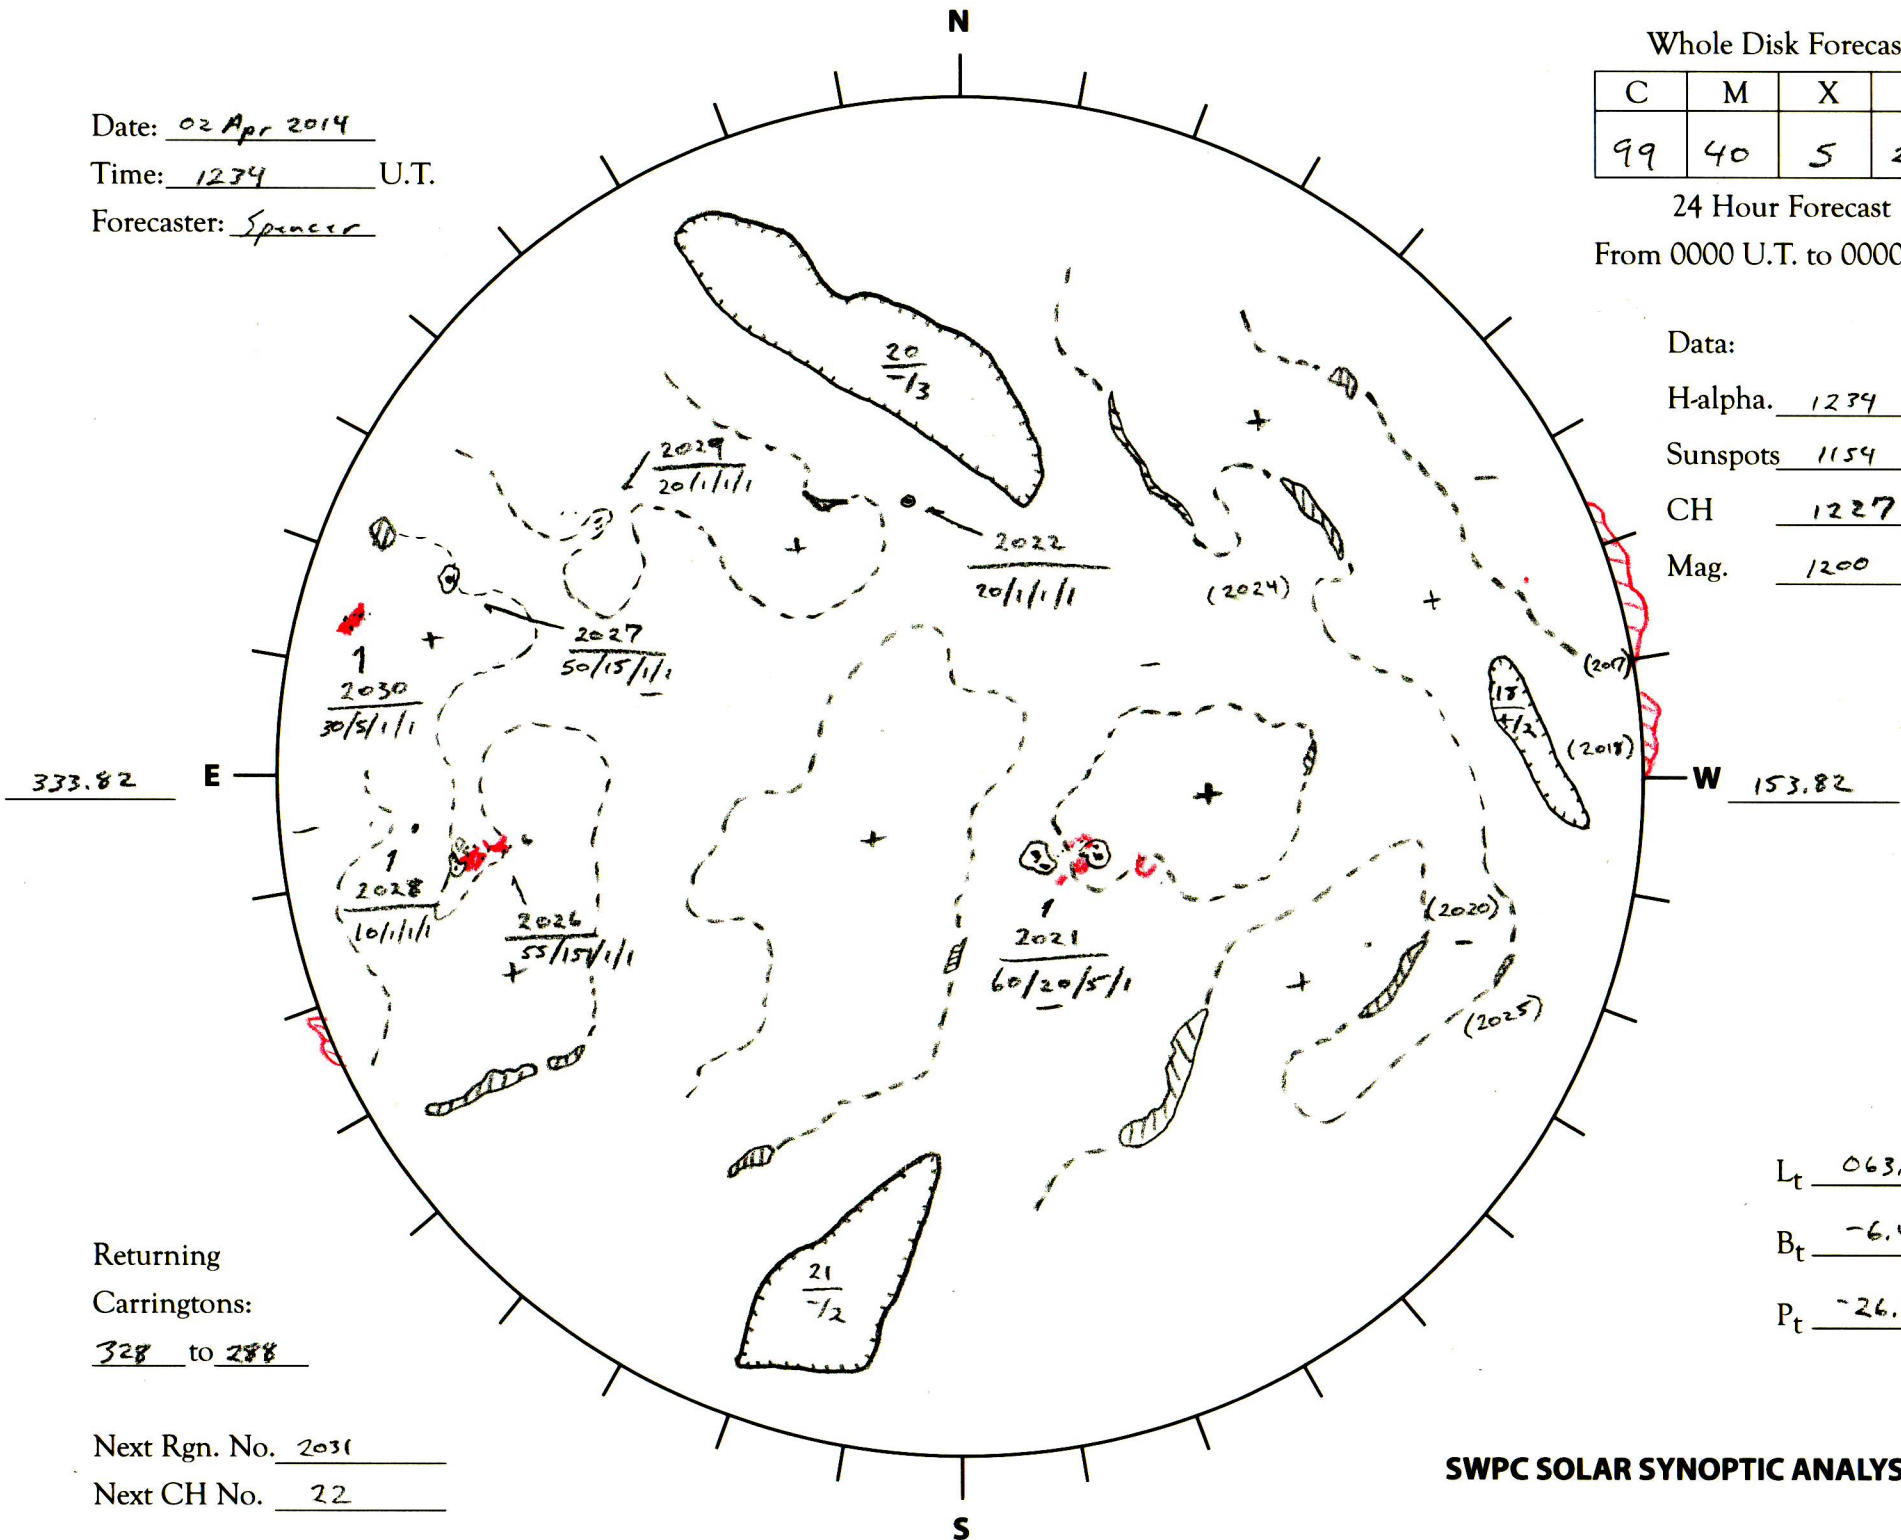

Date: 02 Apr 2014
 Time: 1234 U.T.
 Forecaster: Spencer

Whole Disk Forecast

C	M	X	P
99	40	5	20

24 Hour Forecast
 From 0000 U.T. to 0000 U.T.

Data:
 H-alpha. 1234 U.T.
 Sunspots 1154 U.T.
 CH 1227 U.T.
 Mag. 1200 U.T.

L_t 063.82
 B_t -6.47
 P_t -26.20