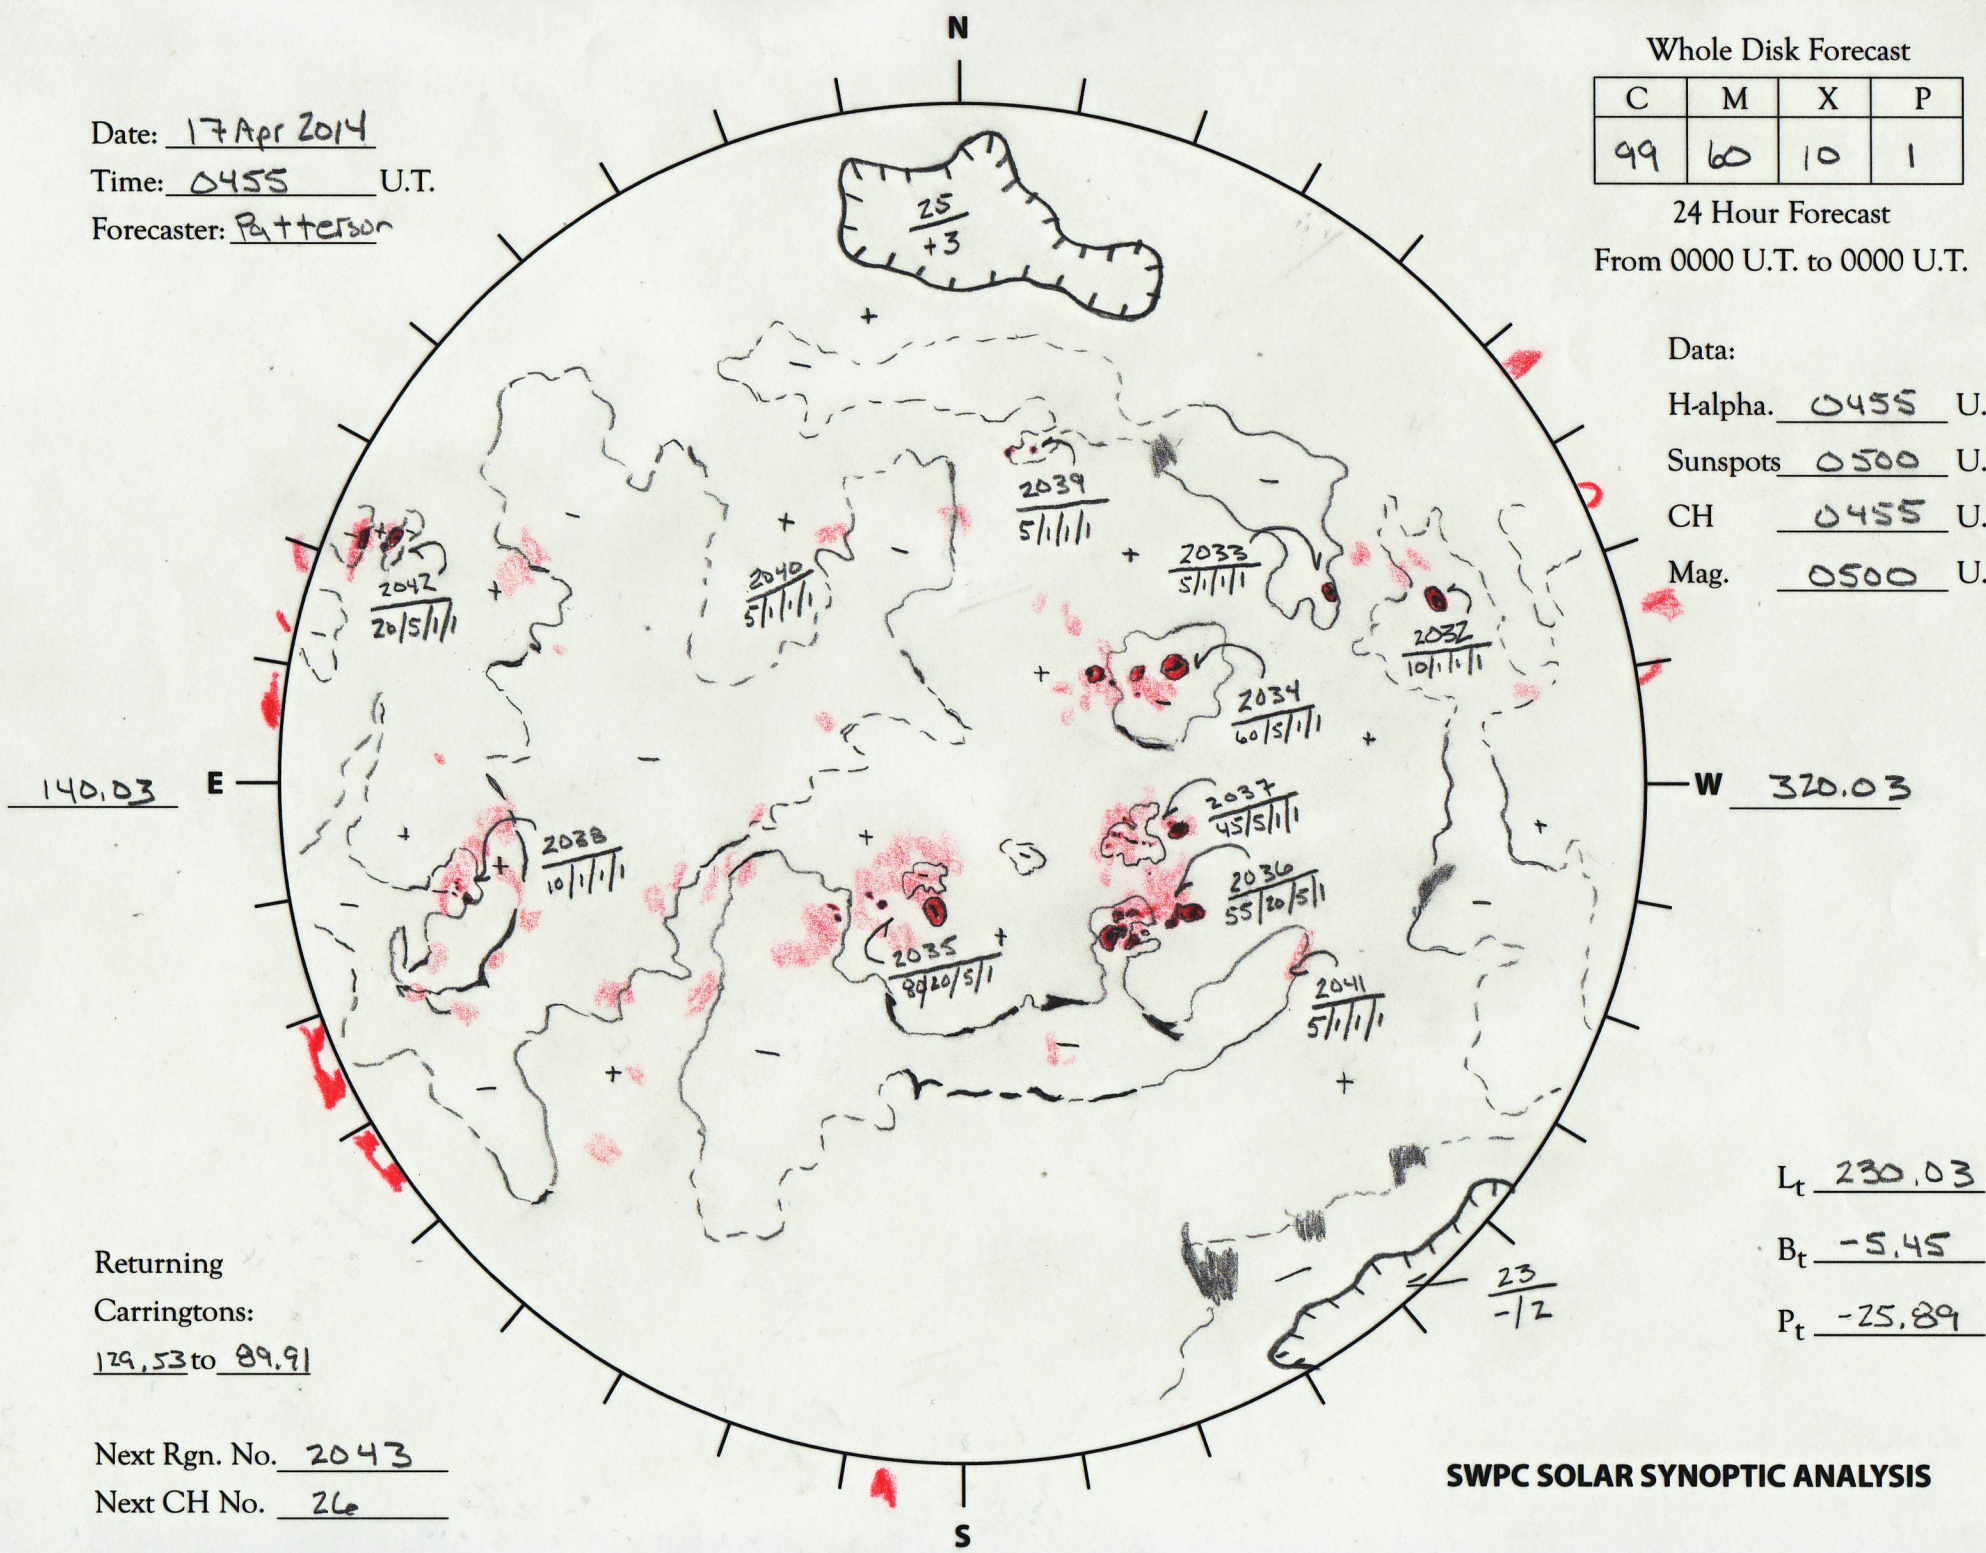

Date: 17 Apr 2014
 Time: 0455 U.T.
 Forecaster: Patterson

Whole Disk Forecast

C	M	X	P
99	60	10	1

24 Hour Forecast
 From 0000 U.T. to 0000 U.T.

Data:

H-alpha. 0455 U.T.

Sunspots 0500 U.T.

CH 0455 U.T.

Mag. 0500 U.T.

140.03 E

W 320.03

Returning
 Carringtons:
129,53 to 89,91

Next Rgn. No. 2043
 Next CH No. 26

L_t 230.03

B_t -5.45

P_t -25.89