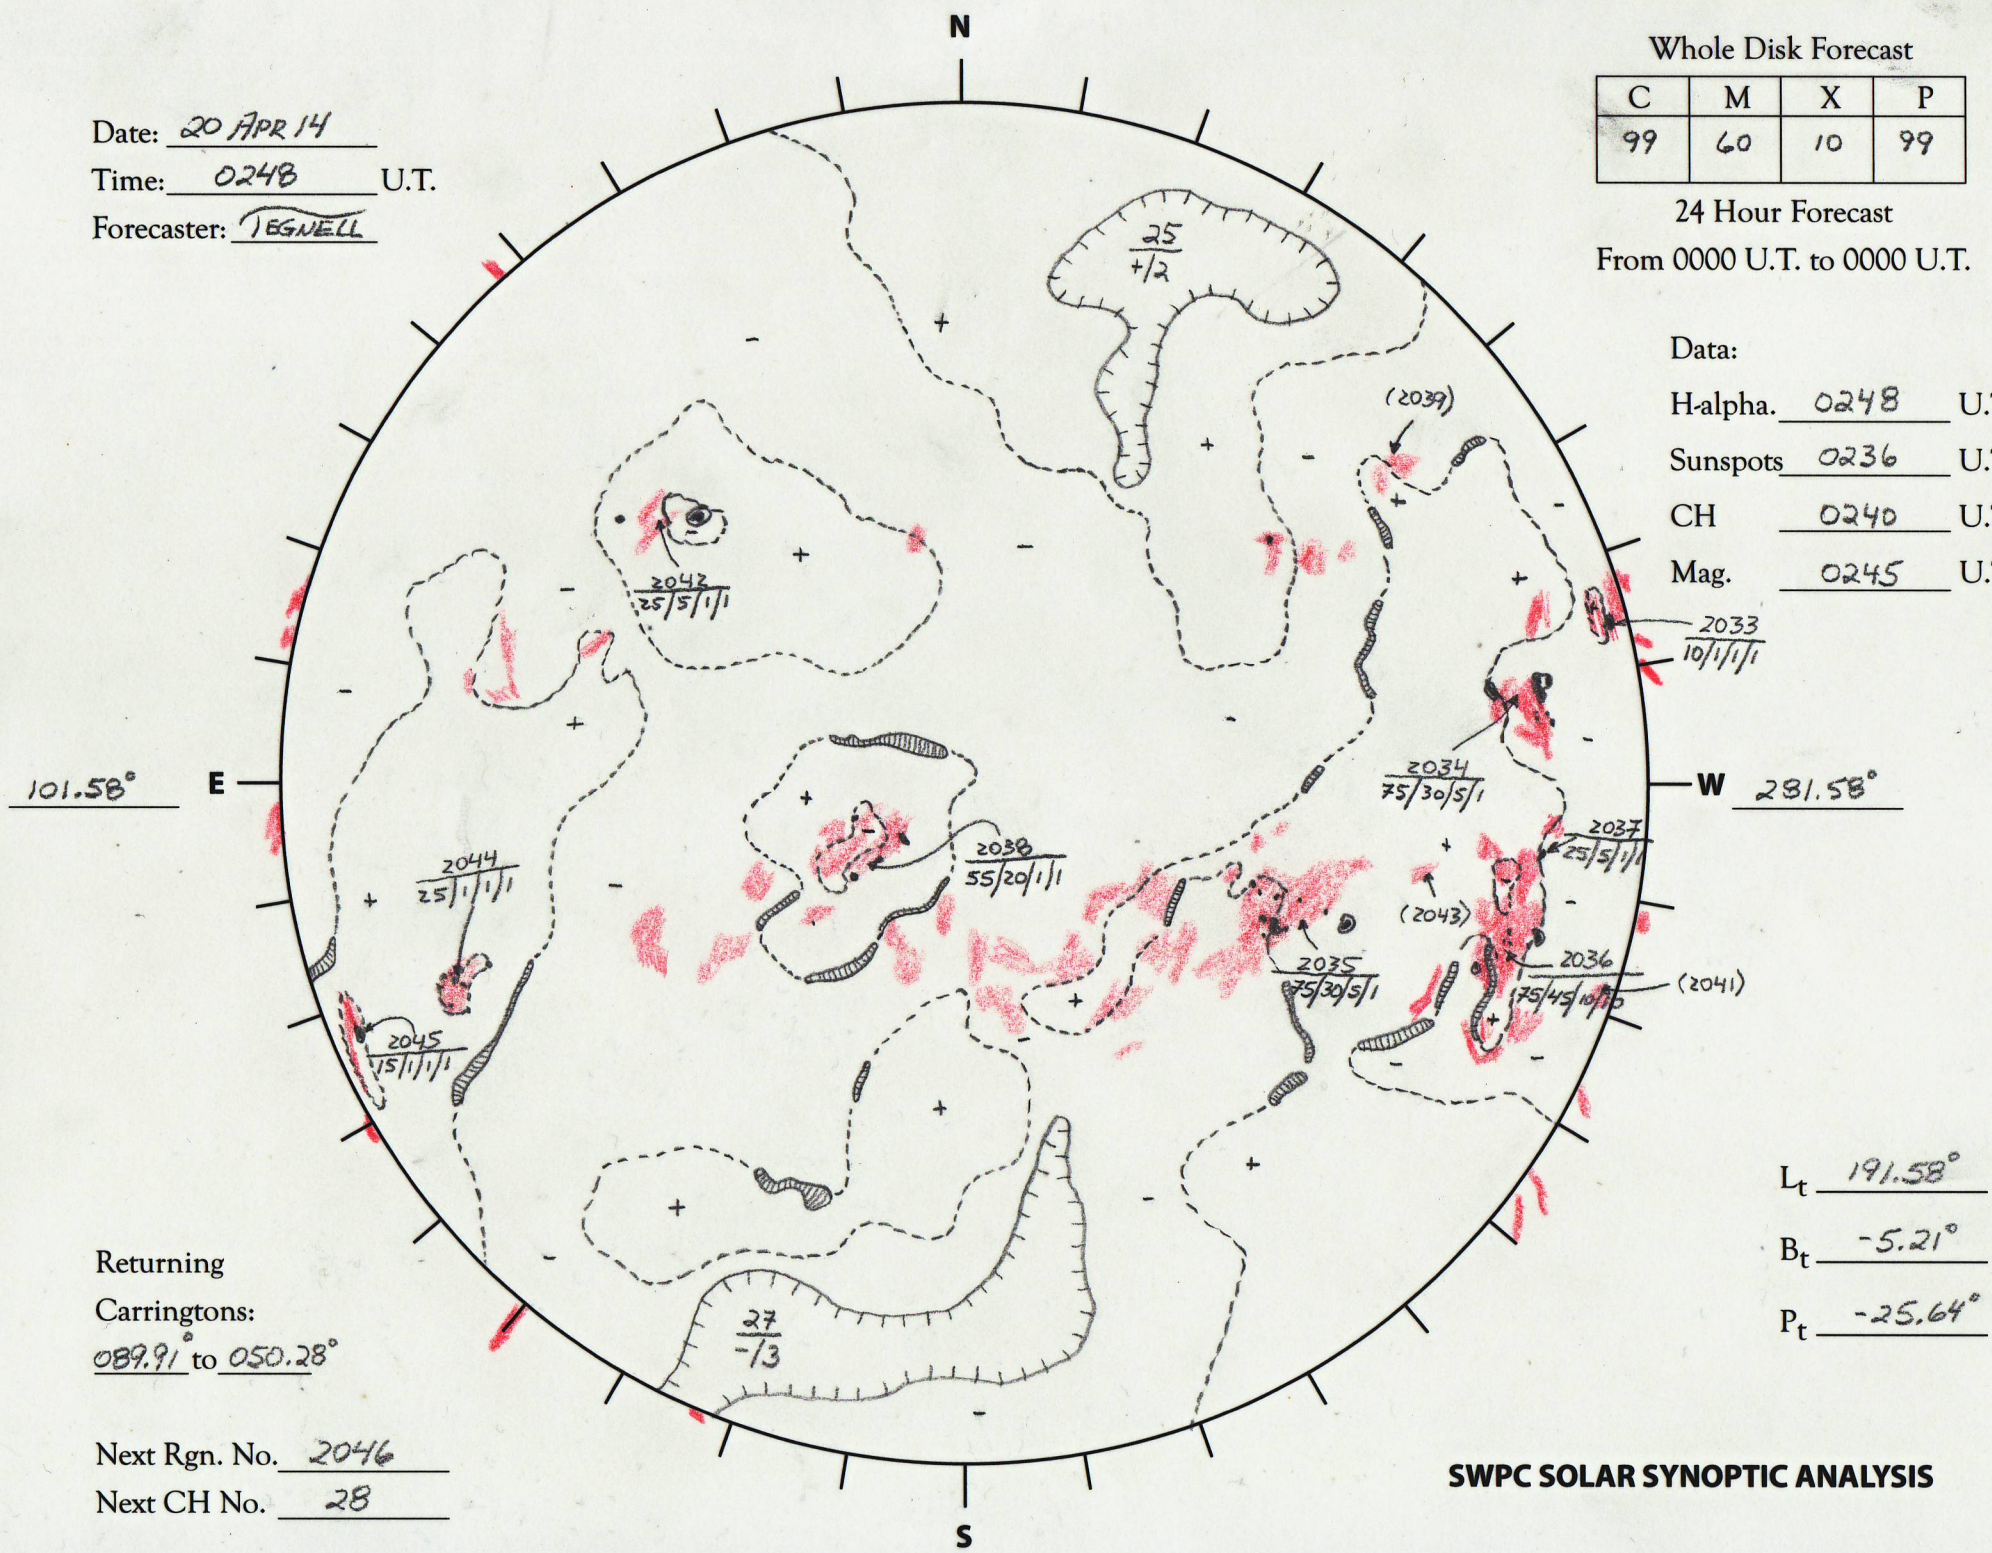

Date: 20 APR 14  
 Time: 0248 U.T.  
 Forecaster: EGNELL

Whole Disk Forecast

| C  | M  | X  | P  |
|----|----|----|----|
| 99 | 60 | 10 | 99 |

24 Hour Forecast  
 From 0000 U.T. to 0000 U.T.

Data:  
 H-alpha. 0248 U.T.  
 Sunspots 0236 U.T.  
 CH 0240 U.T.  
 Mag. 0245 U.T.

2033  
10/1/11

L<sub>t</sub> 191.58°  
 B<sub>t</sub> -5.21°  
 P<sub>t</sub> -25.64°

Returning  
 Carringtons:  
089.91 to 050.28°  
 Next Rgn. No. 2046  
 Next CH No. 28