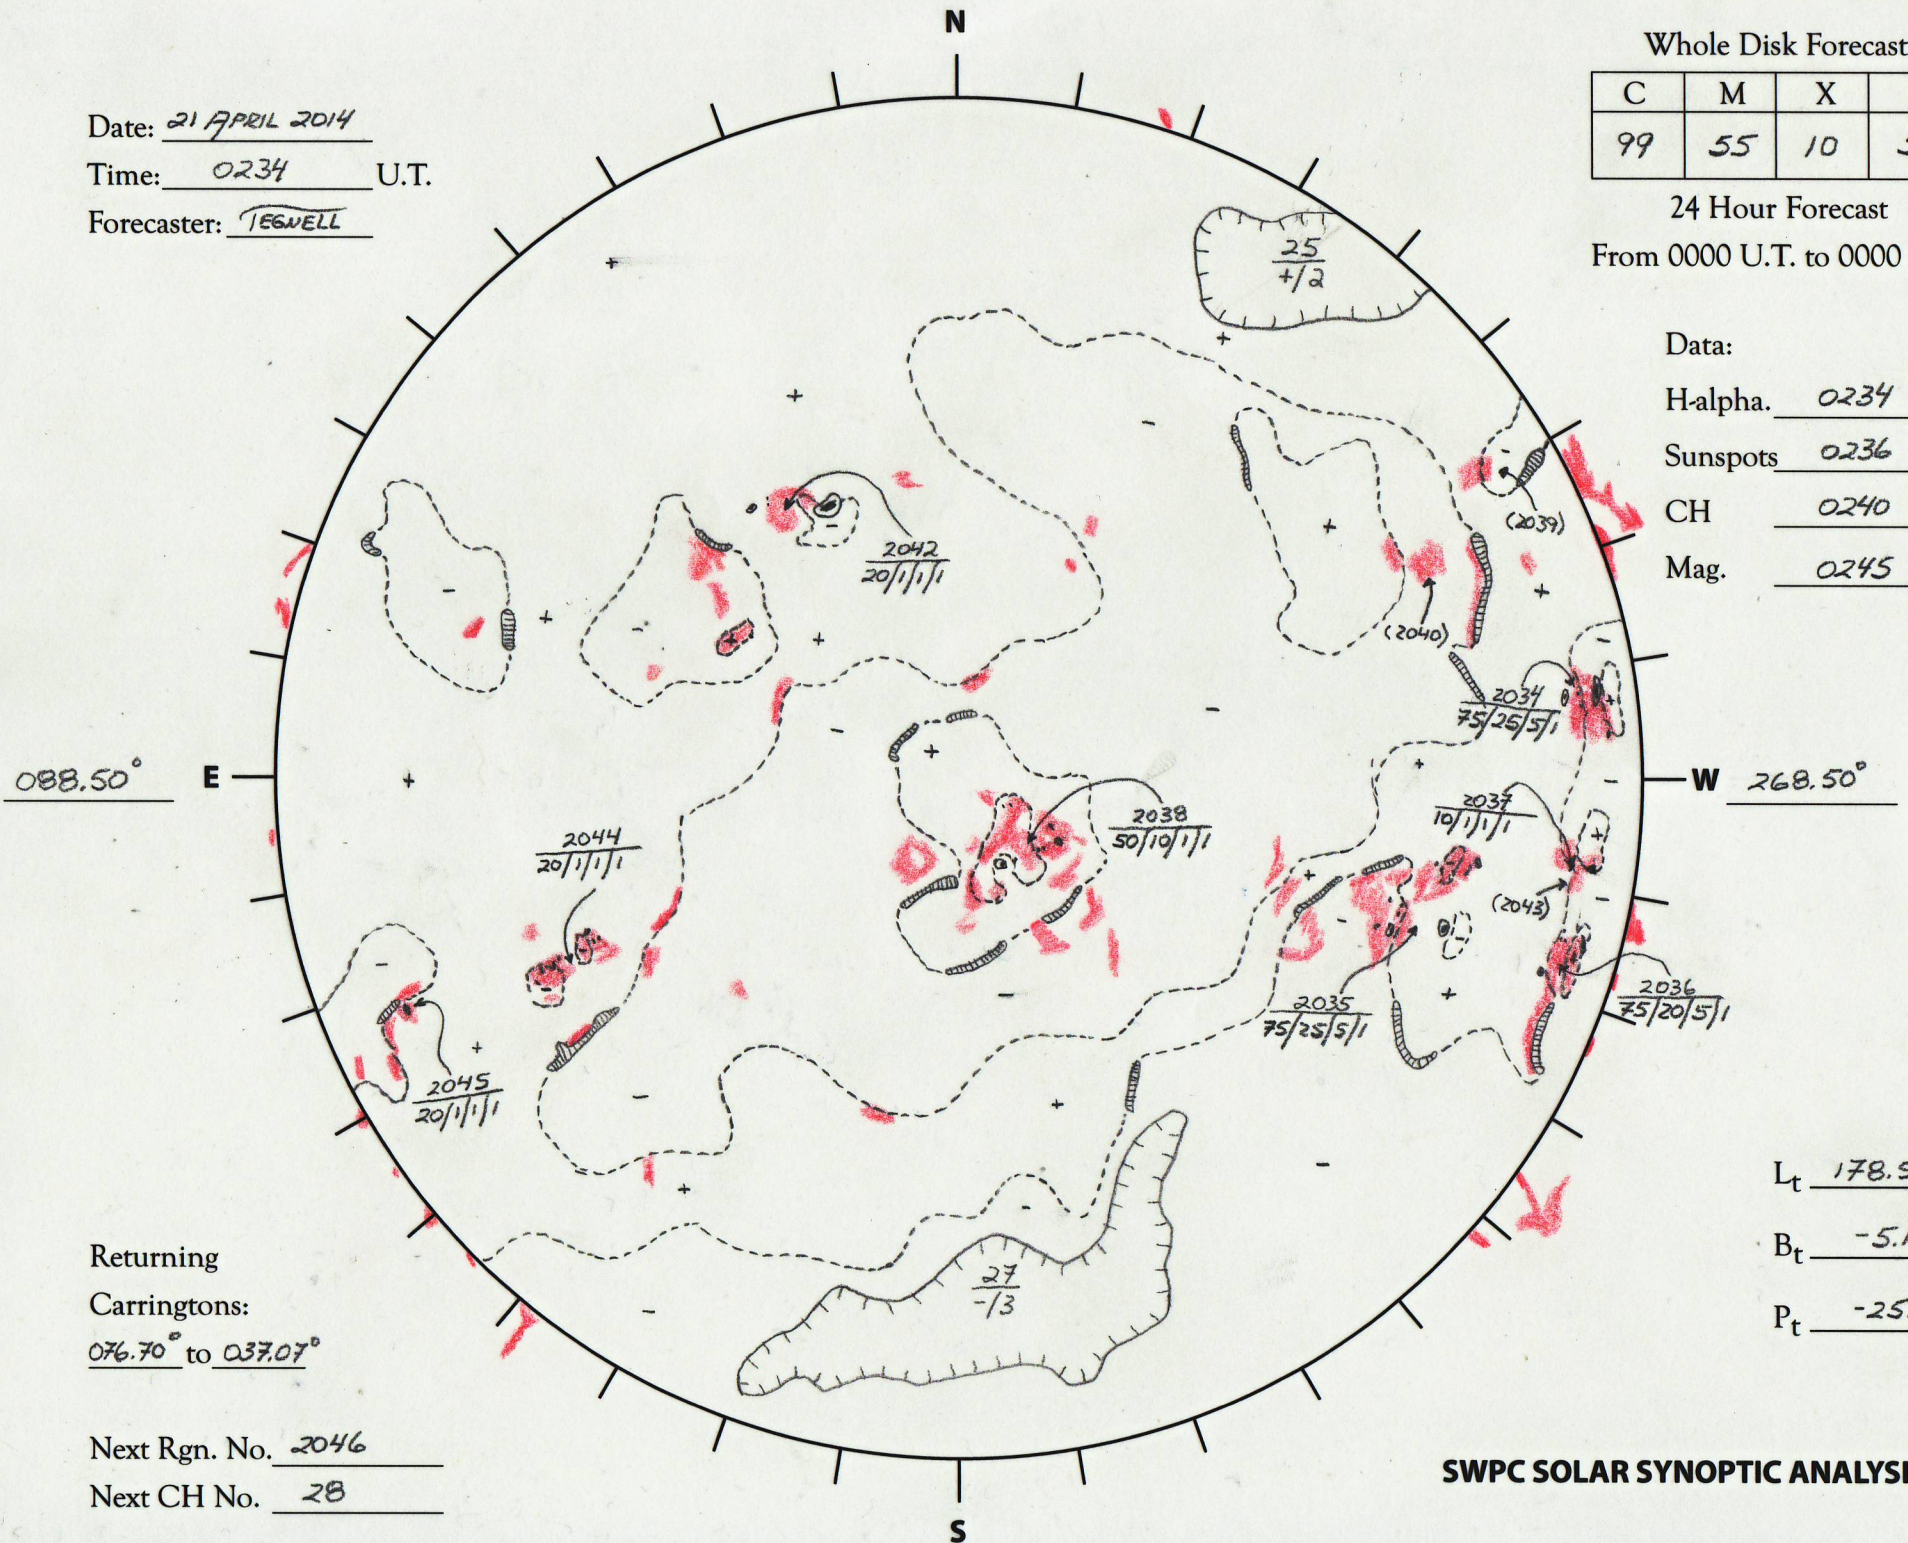

Date: 21 APRIL 2014
 Time: 0234 U.T.
 Forecaster: TEGVELL

Whole Disk Forecast

C	M	X	P
99	55	10	5

24 Hour Forecast
 From 0000 U.T. to 0000 U.T.

Data:

H-alpha. 0234 U.T.

Sunspots 0236 U.T.

CH 0240 U.T.

Mag. 0245 U.T.

088.50° E

W 268.50°

Returning
 Carringtons:
076.70° to 037.07°

L_t 178.50°

B_t -5.12°

P_t -25.54°

Next Rgn. No. 2046

Next CH No. 28

SWPC SOLAR SYNOPTIC ANALYSIS