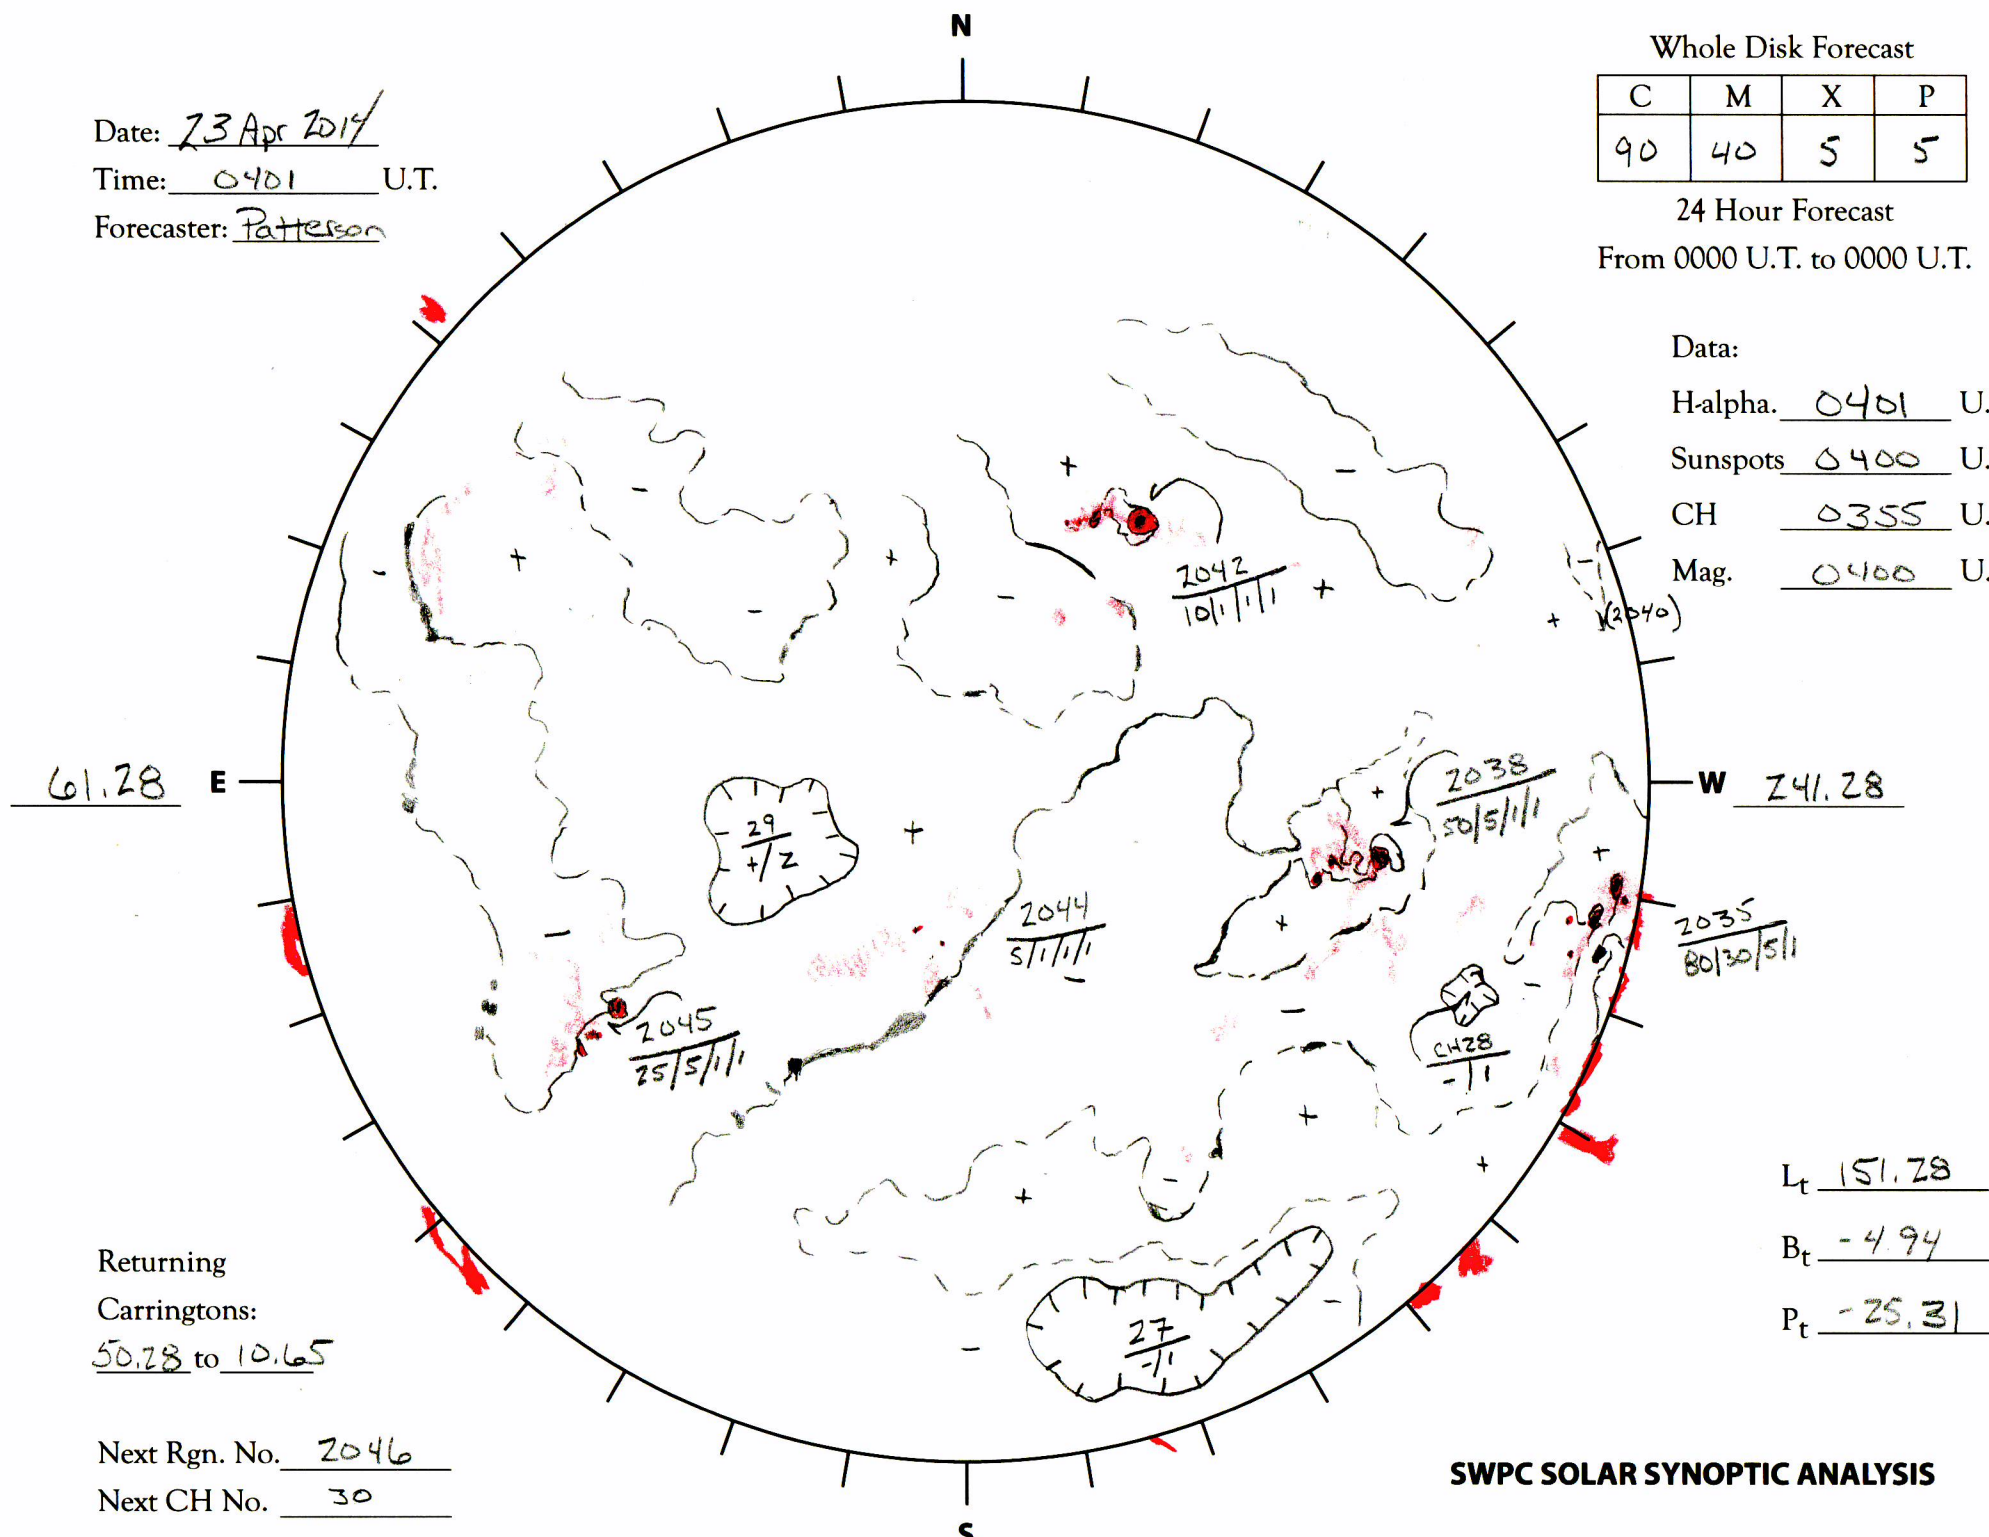

Date: 23 Apr 2014  
 Time: 0401 U.T.  
 Forecaster: Patterson

Whole Disk Forecast

C	M	X	P
90	40	5	5

24 Hour Forecast  
 From 0000 U.T. to 0000 U.T.

Data:

H-alpha. 0401 U.T.

Sunspots 0400 U.T.

CH 0355 U.T.

Mag. 0400 U.T.

61.28 E

W 241.28

Returning  
 Carringtons:  
50.28 to 10.65

Next Rgn. No. 2046  
 Next CH No. 30

L<sub>t</sub> 151.28

B<sub>t</sub> -4.94

P<sub>t</sub> -25.31