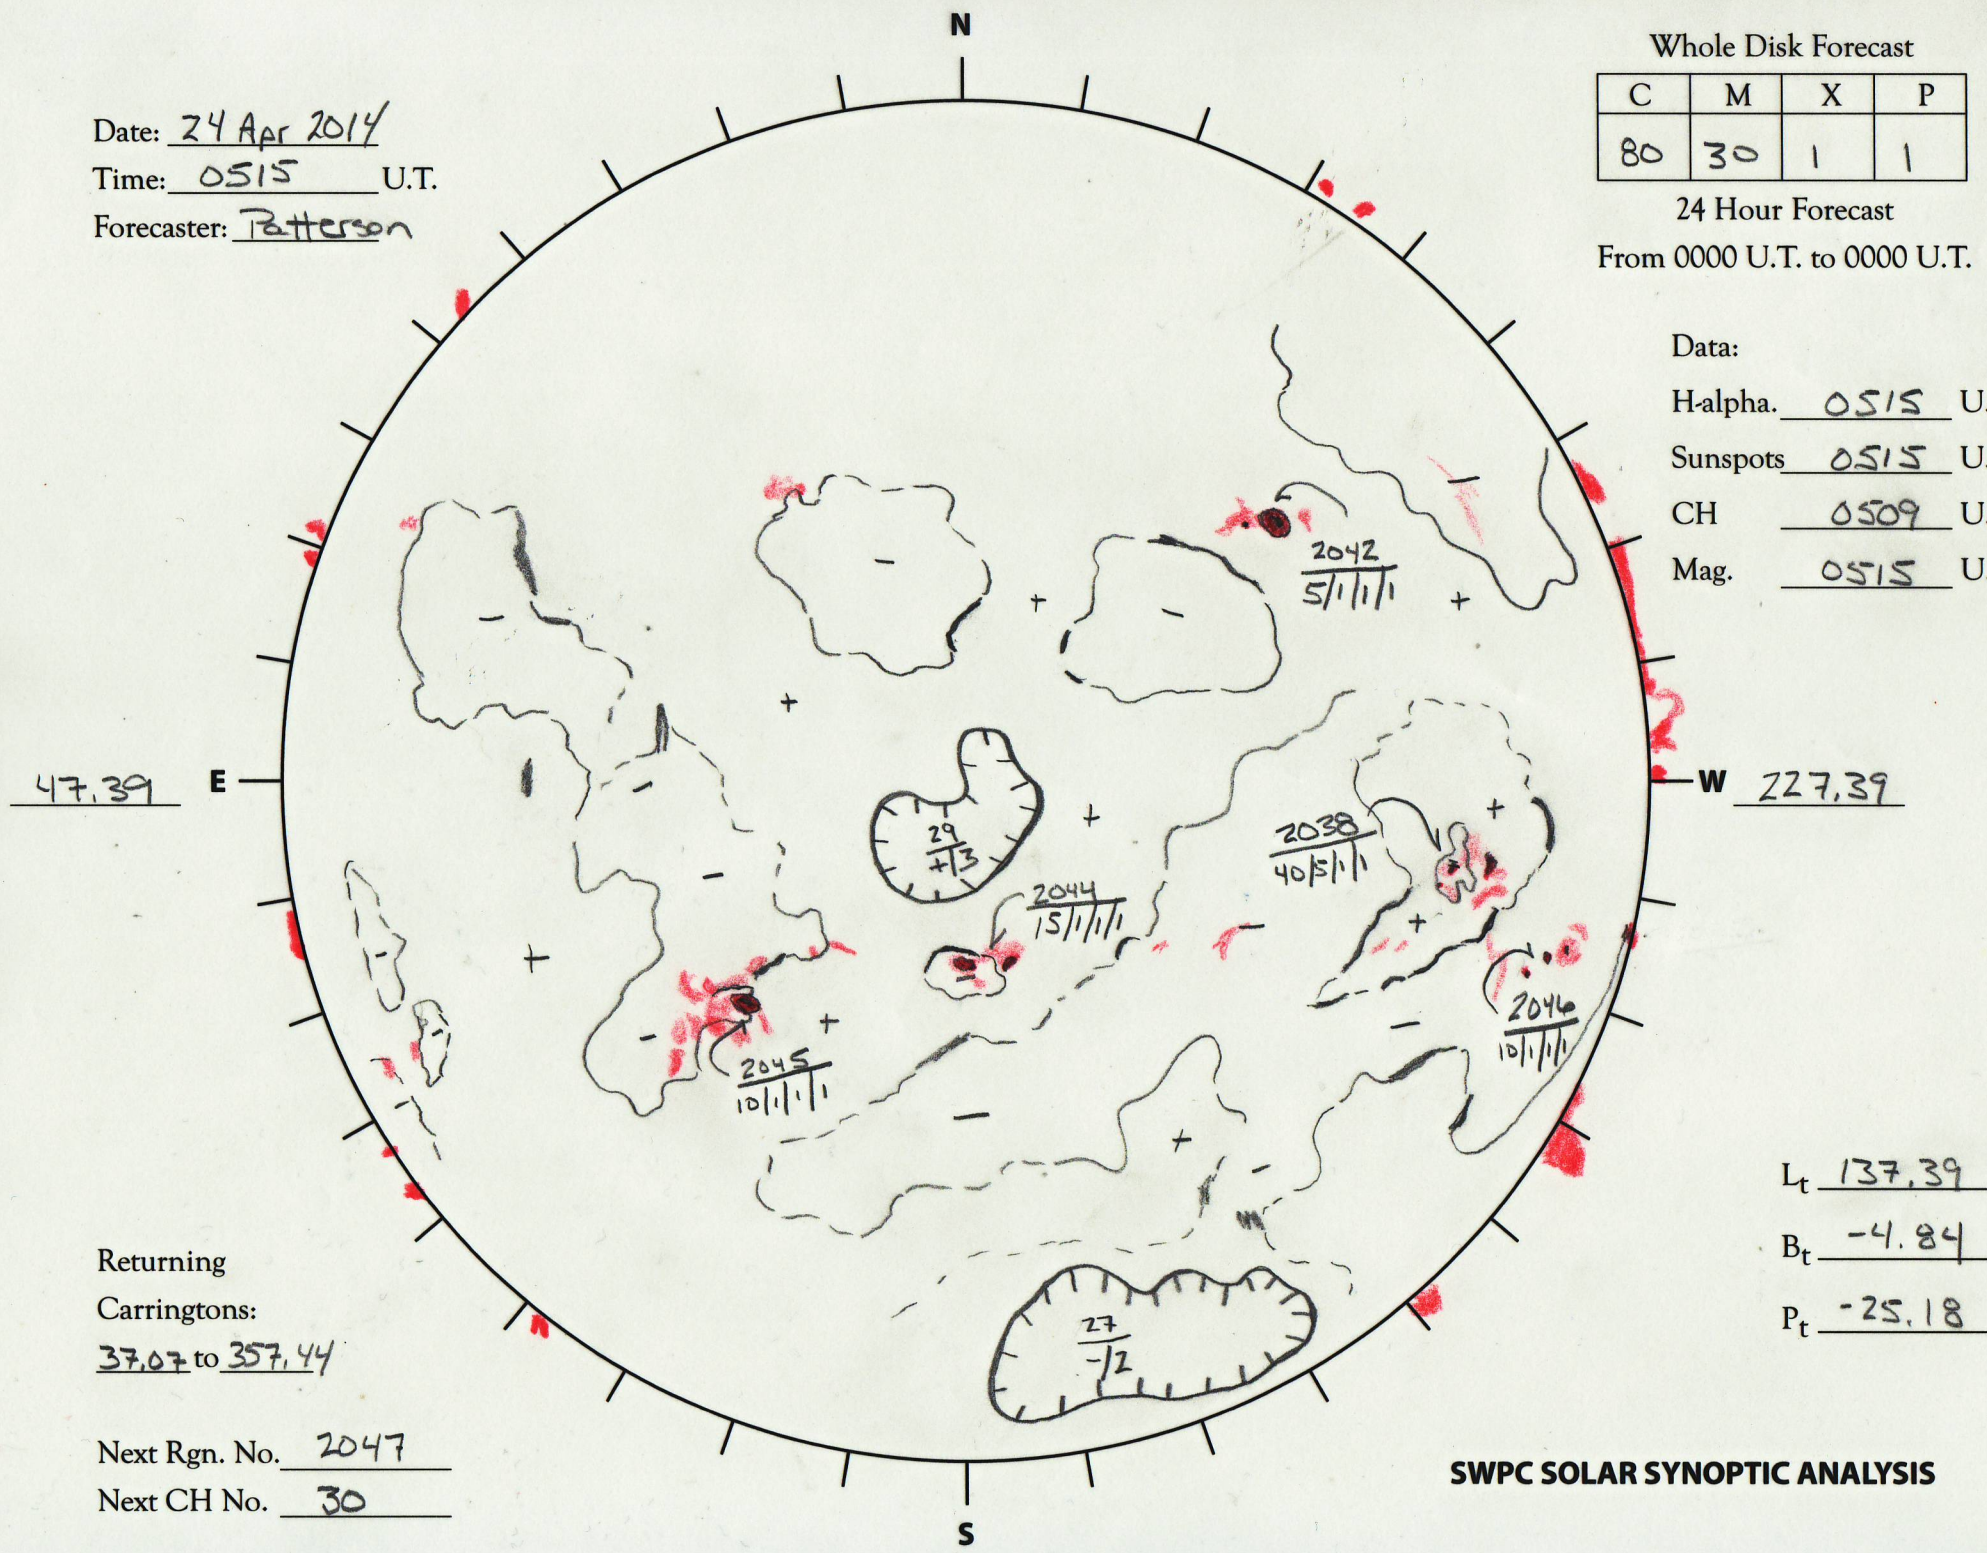

Date: 24 Apr 2014
 Time: 0515 U.T.
 Forecaster: Patterson

Whole Disk Forecast

C	M	X	P
80	30	1	1

24 Hour Forecast
 From 0000 U.T. to 0000 U.T.

Data:
 H-alpha. 0515 U.T.
 Sunspots 0515 U.T.
 CH 0509 U.T.
 Mag. 0515 U.T.

47.39 E

W 227.39

Returning
 Carringtons:
37.07 to 357.44

Next Rgn. No. 2047
 Next CH No. 30

L_t 137.39
 B_t -4.84
 P_t -25.18