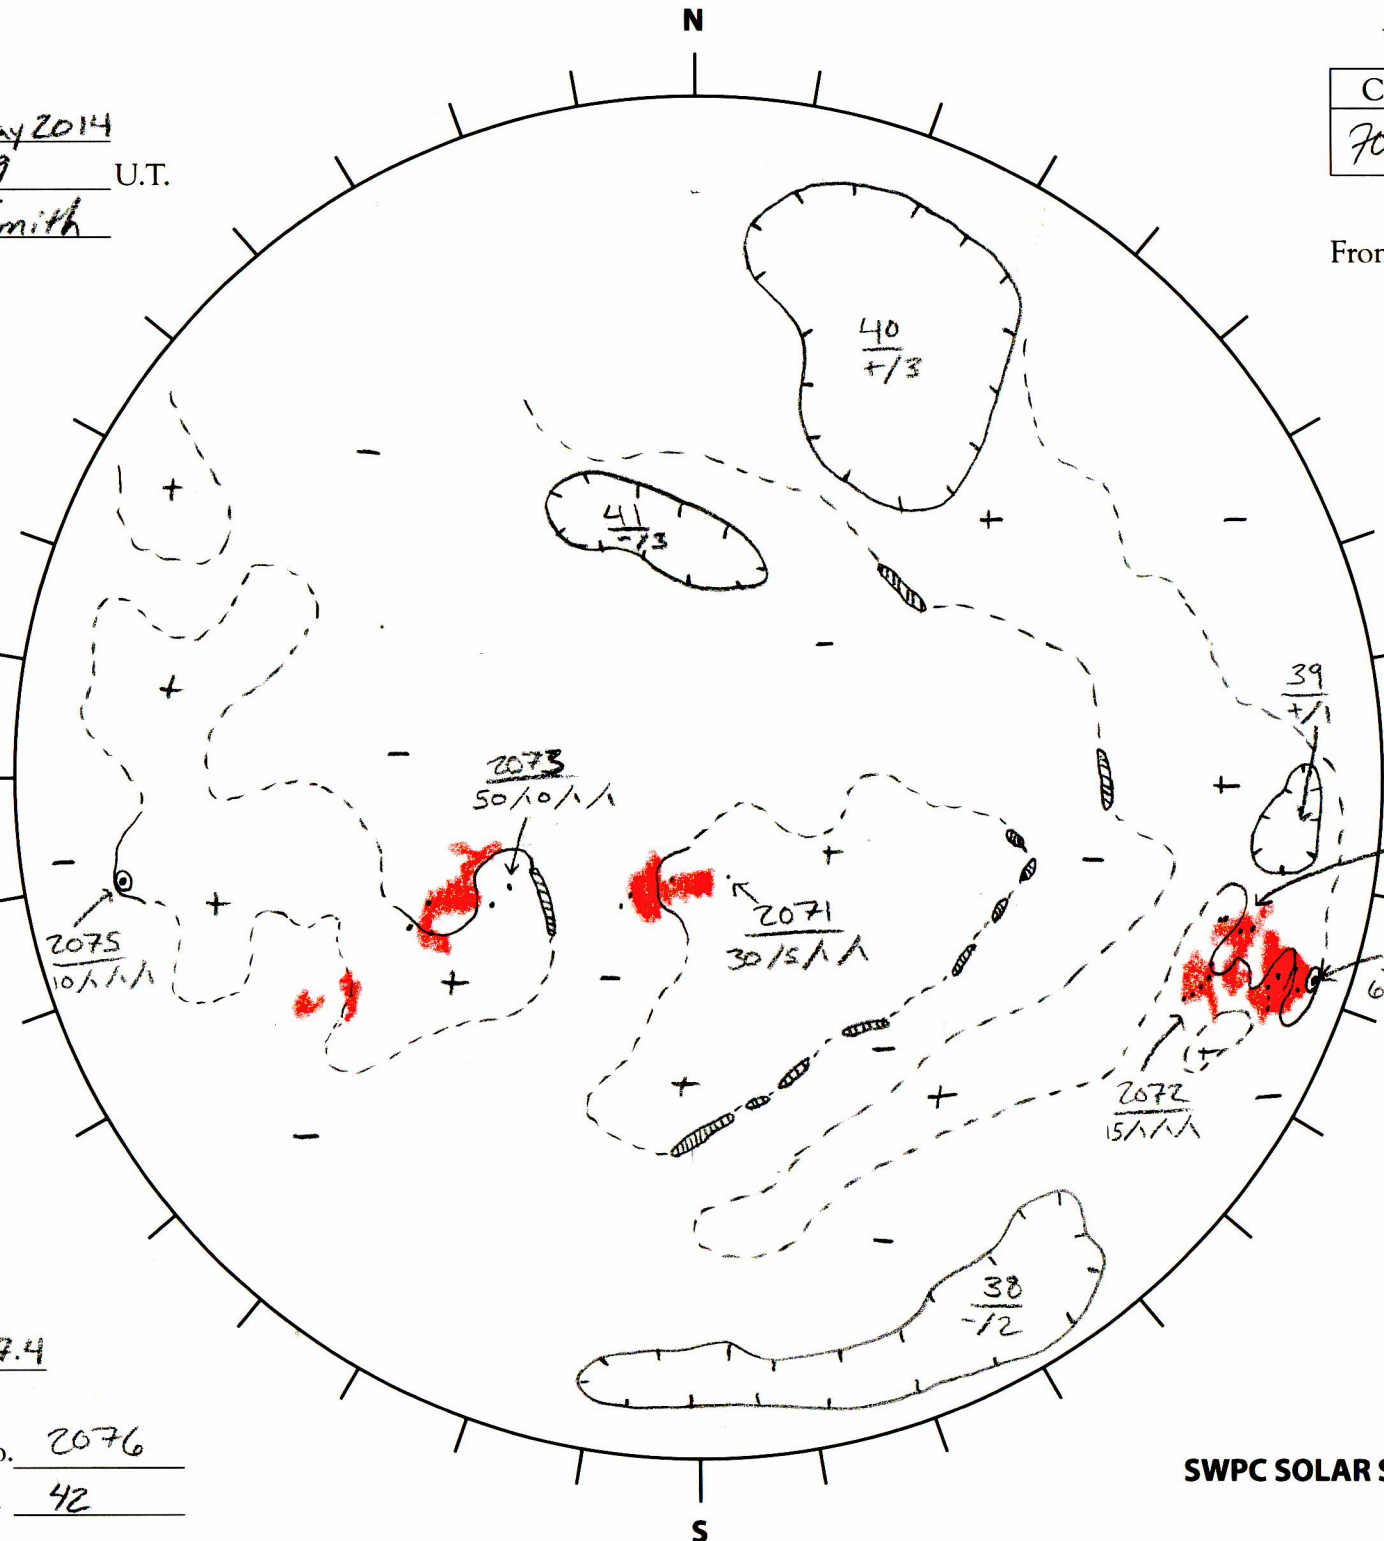

Date: 25 May 2014
 Time: 1229 U.T.
 Forecaster: Smith

Whole Disk Forecast

C	M	X	P
70	20	1	1

24 Hour Forecast
 From 0000 U.T. to 0000 U.T.

Data:

H-alpha. 1229 U.T.

Sunspots 1230 U.T.

CH 1226 U.T.

Mag. 1230 U.T.

353.5 E

W 193.5

L_t 83.5

B_t -1.4

P_t -17.7

Returning
 Carringtons:
347.1 to 307.4

Next Rgn. No. 2076