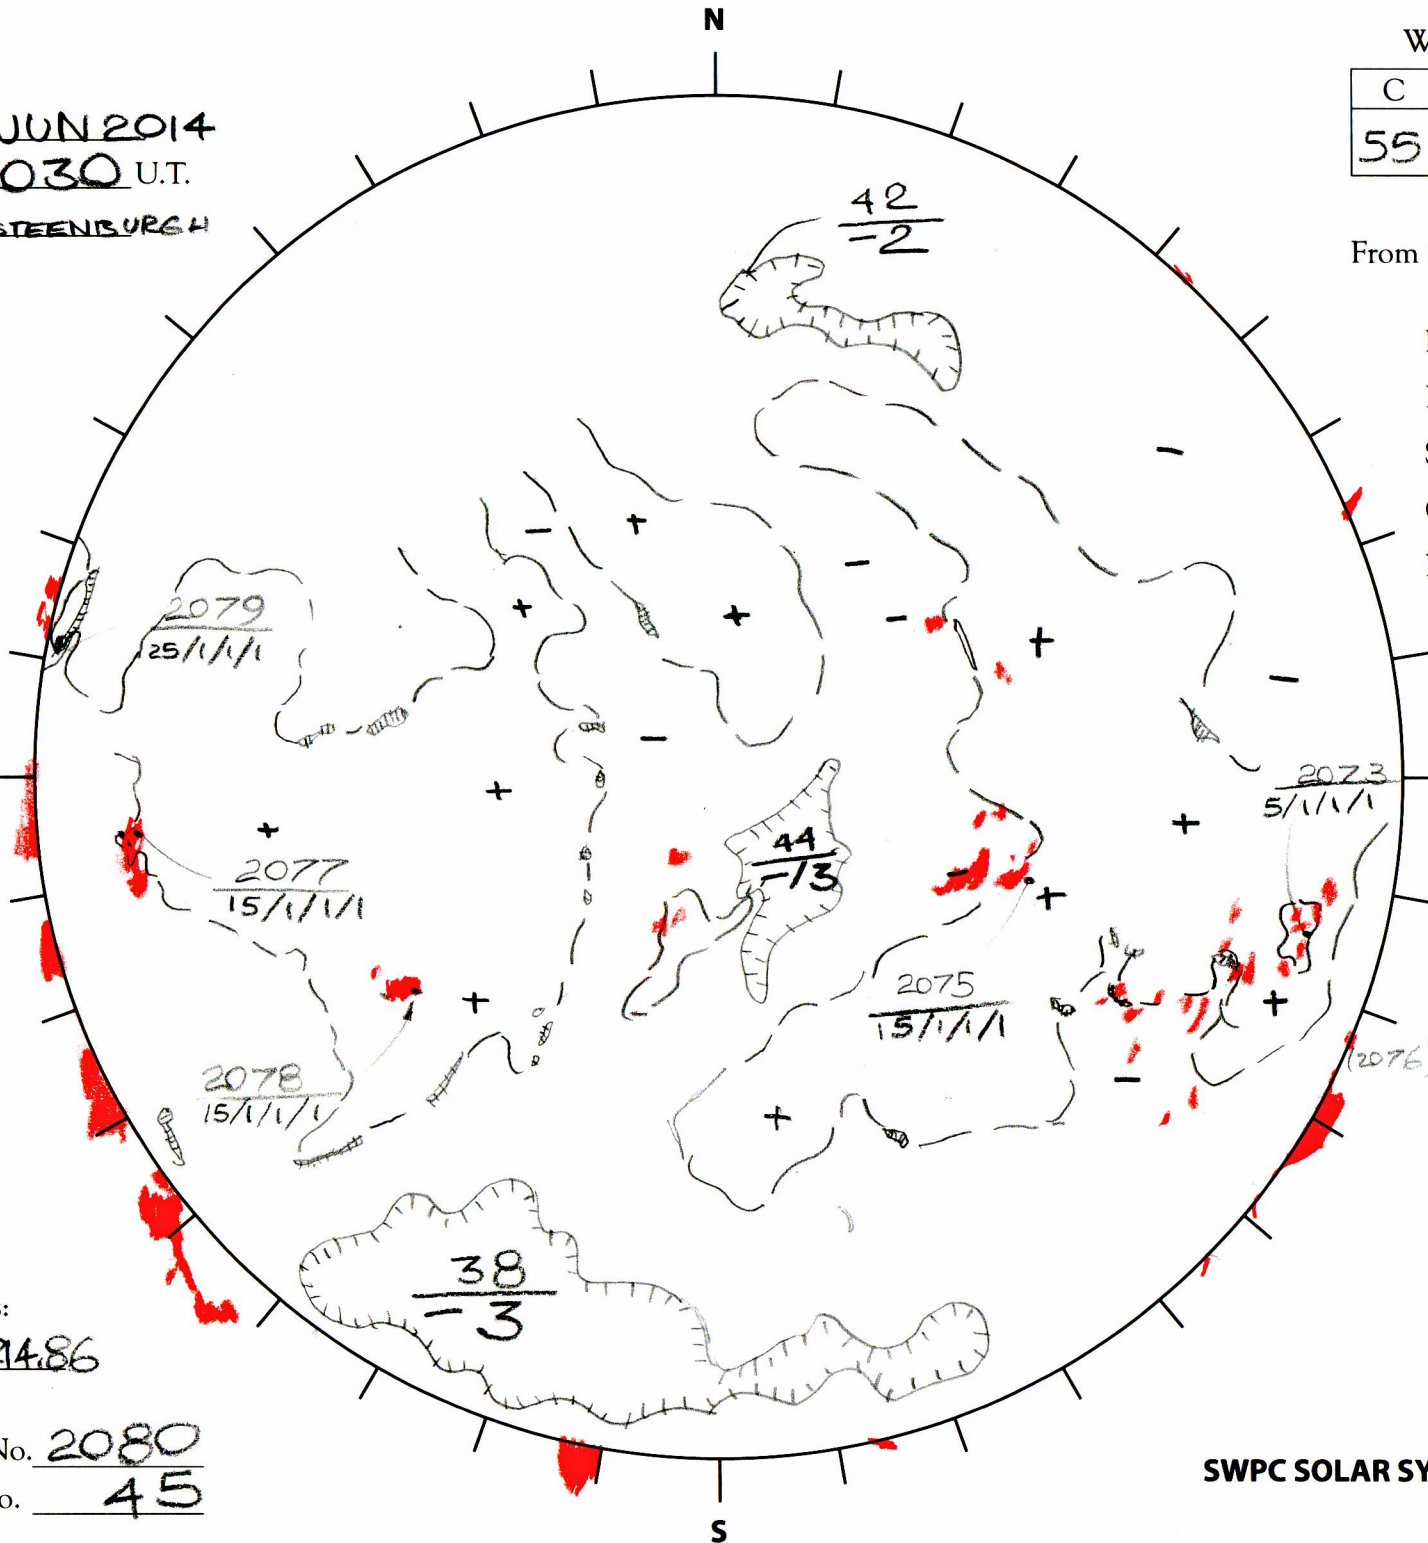

Date: 01 JUN 2014

Time: 0030 U.T.

Forecaster: STEENBURGH

Whole Disk Forecast

C	M	X	P
55	5	1	1

24 Hour Forecast

From 0000 U.T. to 0000 U.T.

Data:

H-alpha. 0030 U.T.

Sunspots 0024 U.T.

CH 0025 U.T.

Mag. 0030 U.T.

267.52 E

W 87.52

Returning  
Carringtons:  
254.56 to 214.86

Next Rgn. No. 2080

Next CH No. 45

$L_t$  357.52

$B_t$  -0.69

$P_t$  -15.46