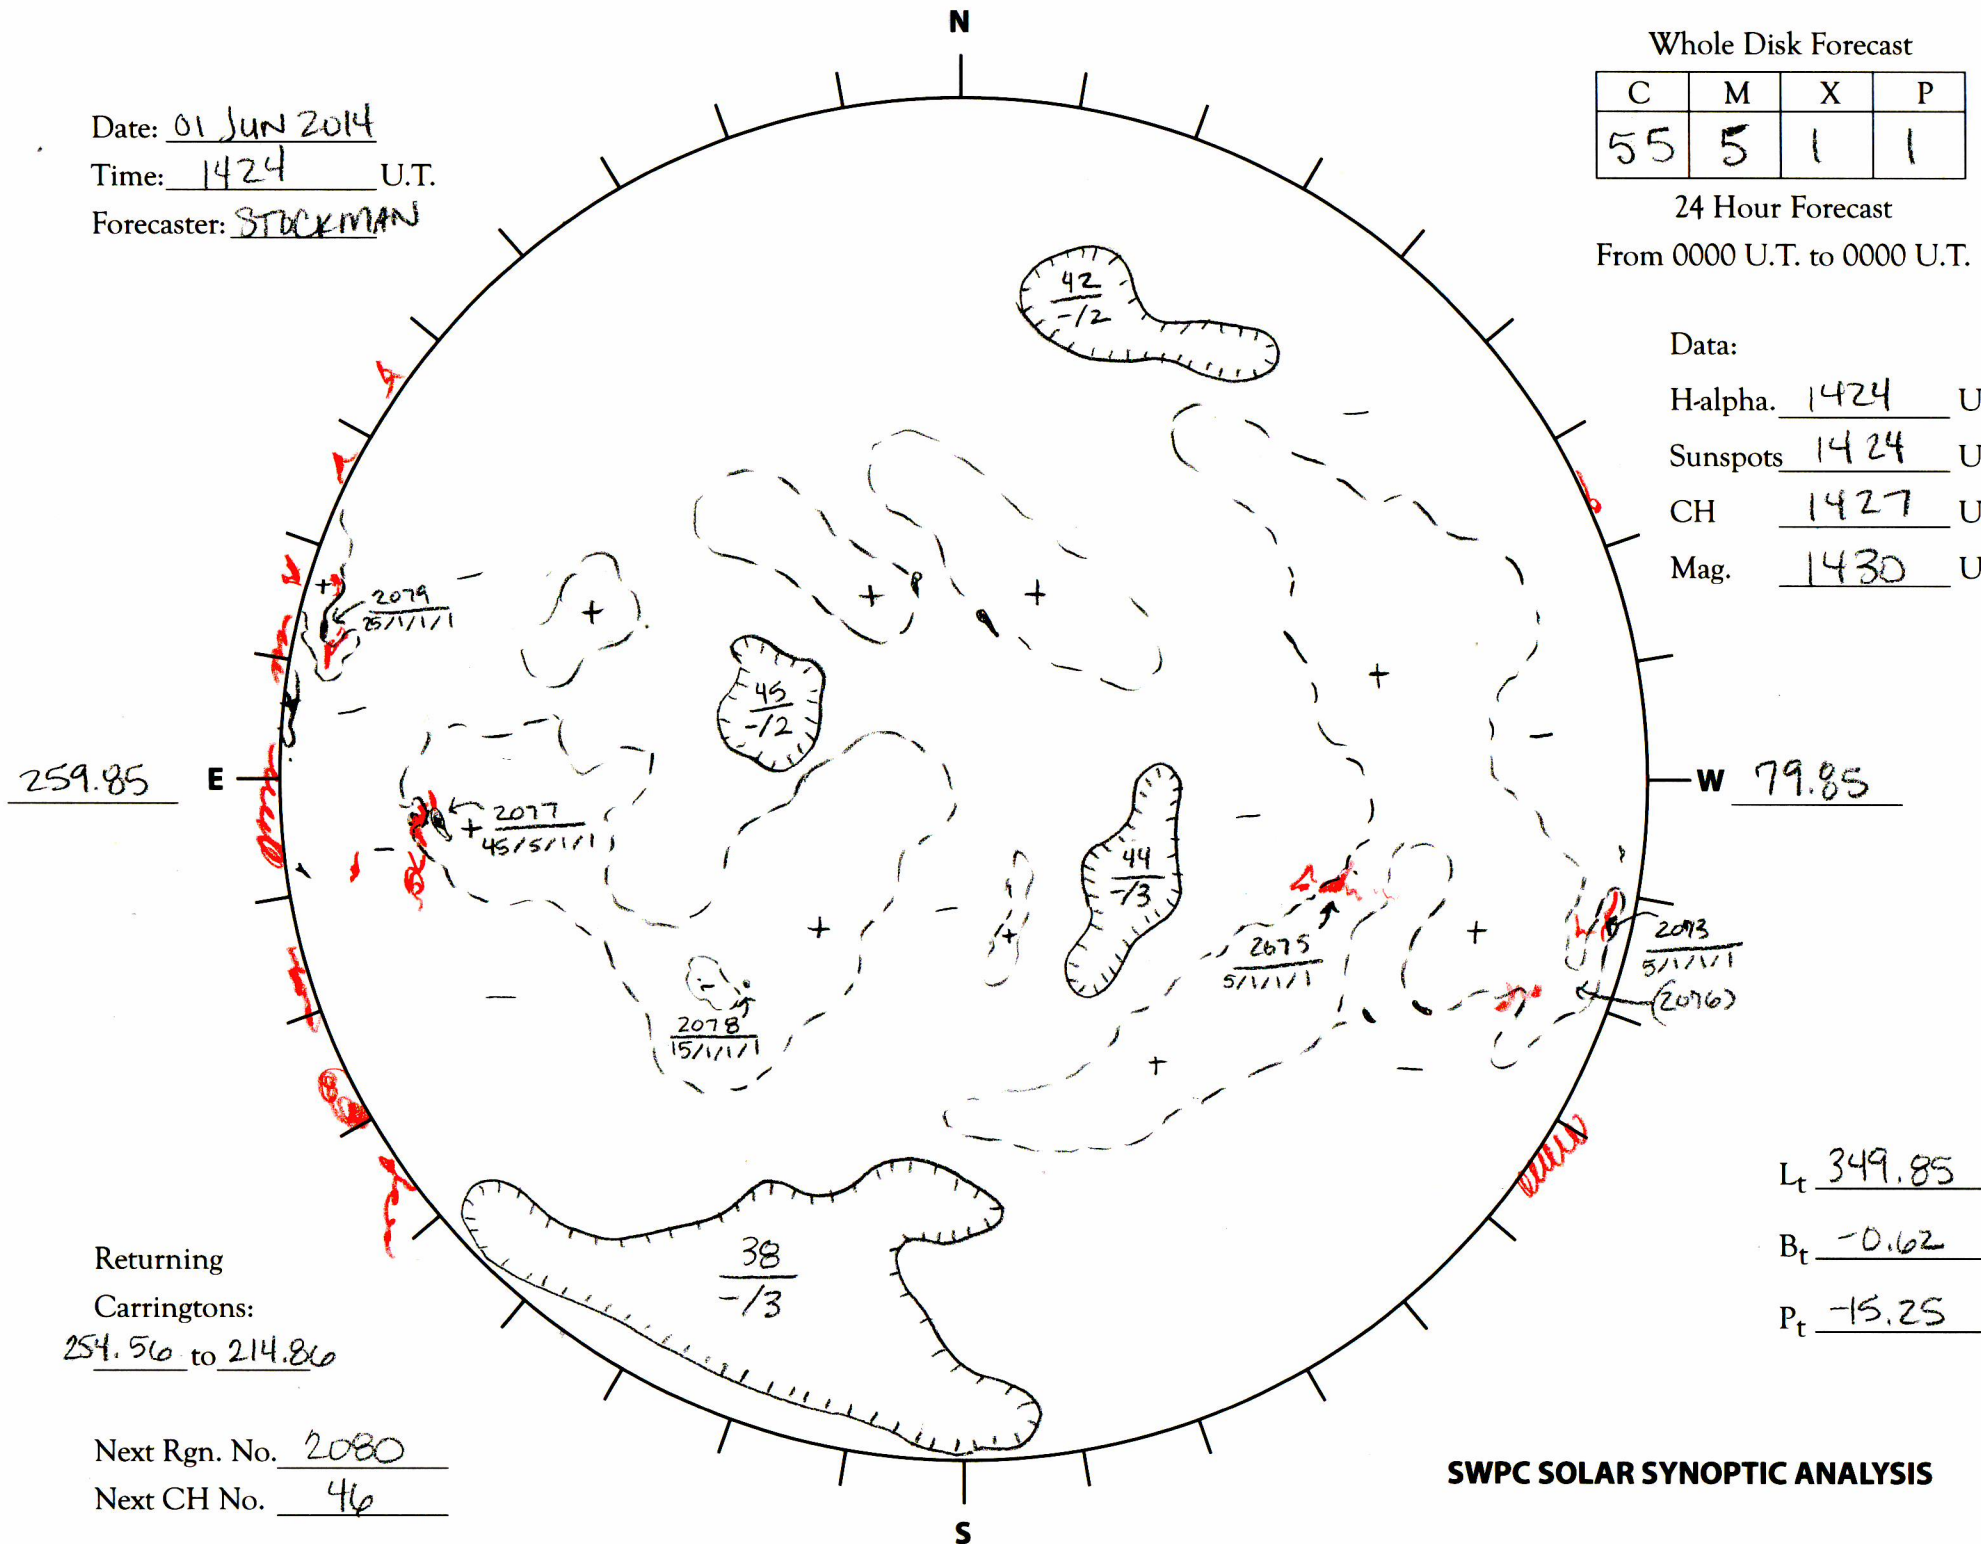

Date: 01 JUN 2014  
 Time: 1424 U.T.  
 Forecaster: STOCKMAN

Whole Disk Forecast

C	M	X	P
55	5	1	1

24 Hour Forecast  
 From 0000 U.T. to 0000 U.T.

Data:

H-alpha. 1424 U.T.

Sunspots 1424 U.T.

CH 1427 U.T.

Mag. 1430 U.T.

Returning  
 Carringtons:  
254.56 to 214.86

Next Rgn. No. 2080  
 Next CH No. 46

$L_t$  349.85

$B_t$  -0.62

$P_t$  -15.25