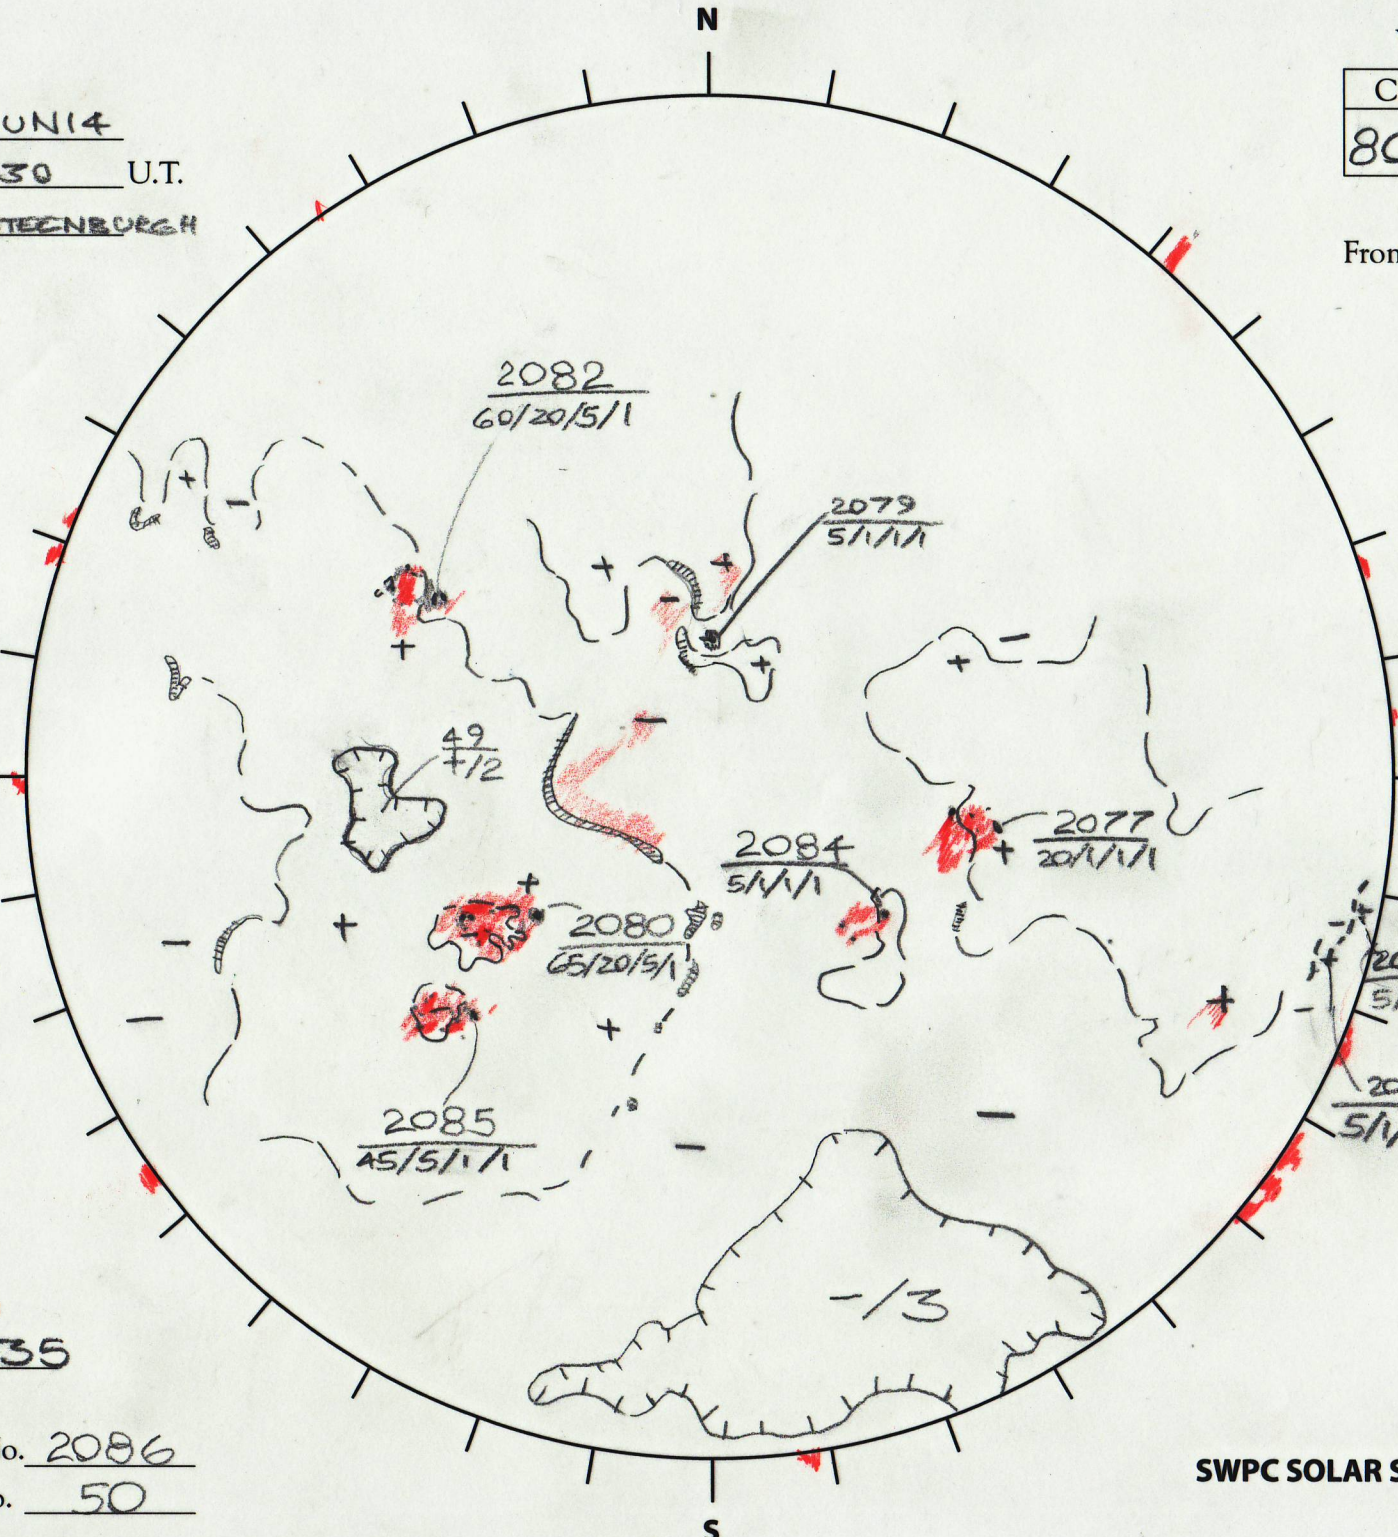

Date: 07JUN14  
 Time: 0030 U.T.  
 Forecaster: STEENBURGH

Whole Disk Forecast

C	M	X	P
80	30	10	1

24 Hour Forecast  
 From 0000 U.T. to 0000 U.T.

Data:  
 H-alpha. 0030 U.T.  
 Sunspots 0024 U.T.  
 CH 0025 U.T.  
 Mag. 0030 U.T.

188.11 E

W 8.11

Returning  
 Carringtons:  
175 to 135

Next Rgn. No. 2086  
 Next CH No. 50

L<sub>t</sub> 278.11  
 B<sub>t</sub> 0.03  
 P<sub>t</sub> -13.15