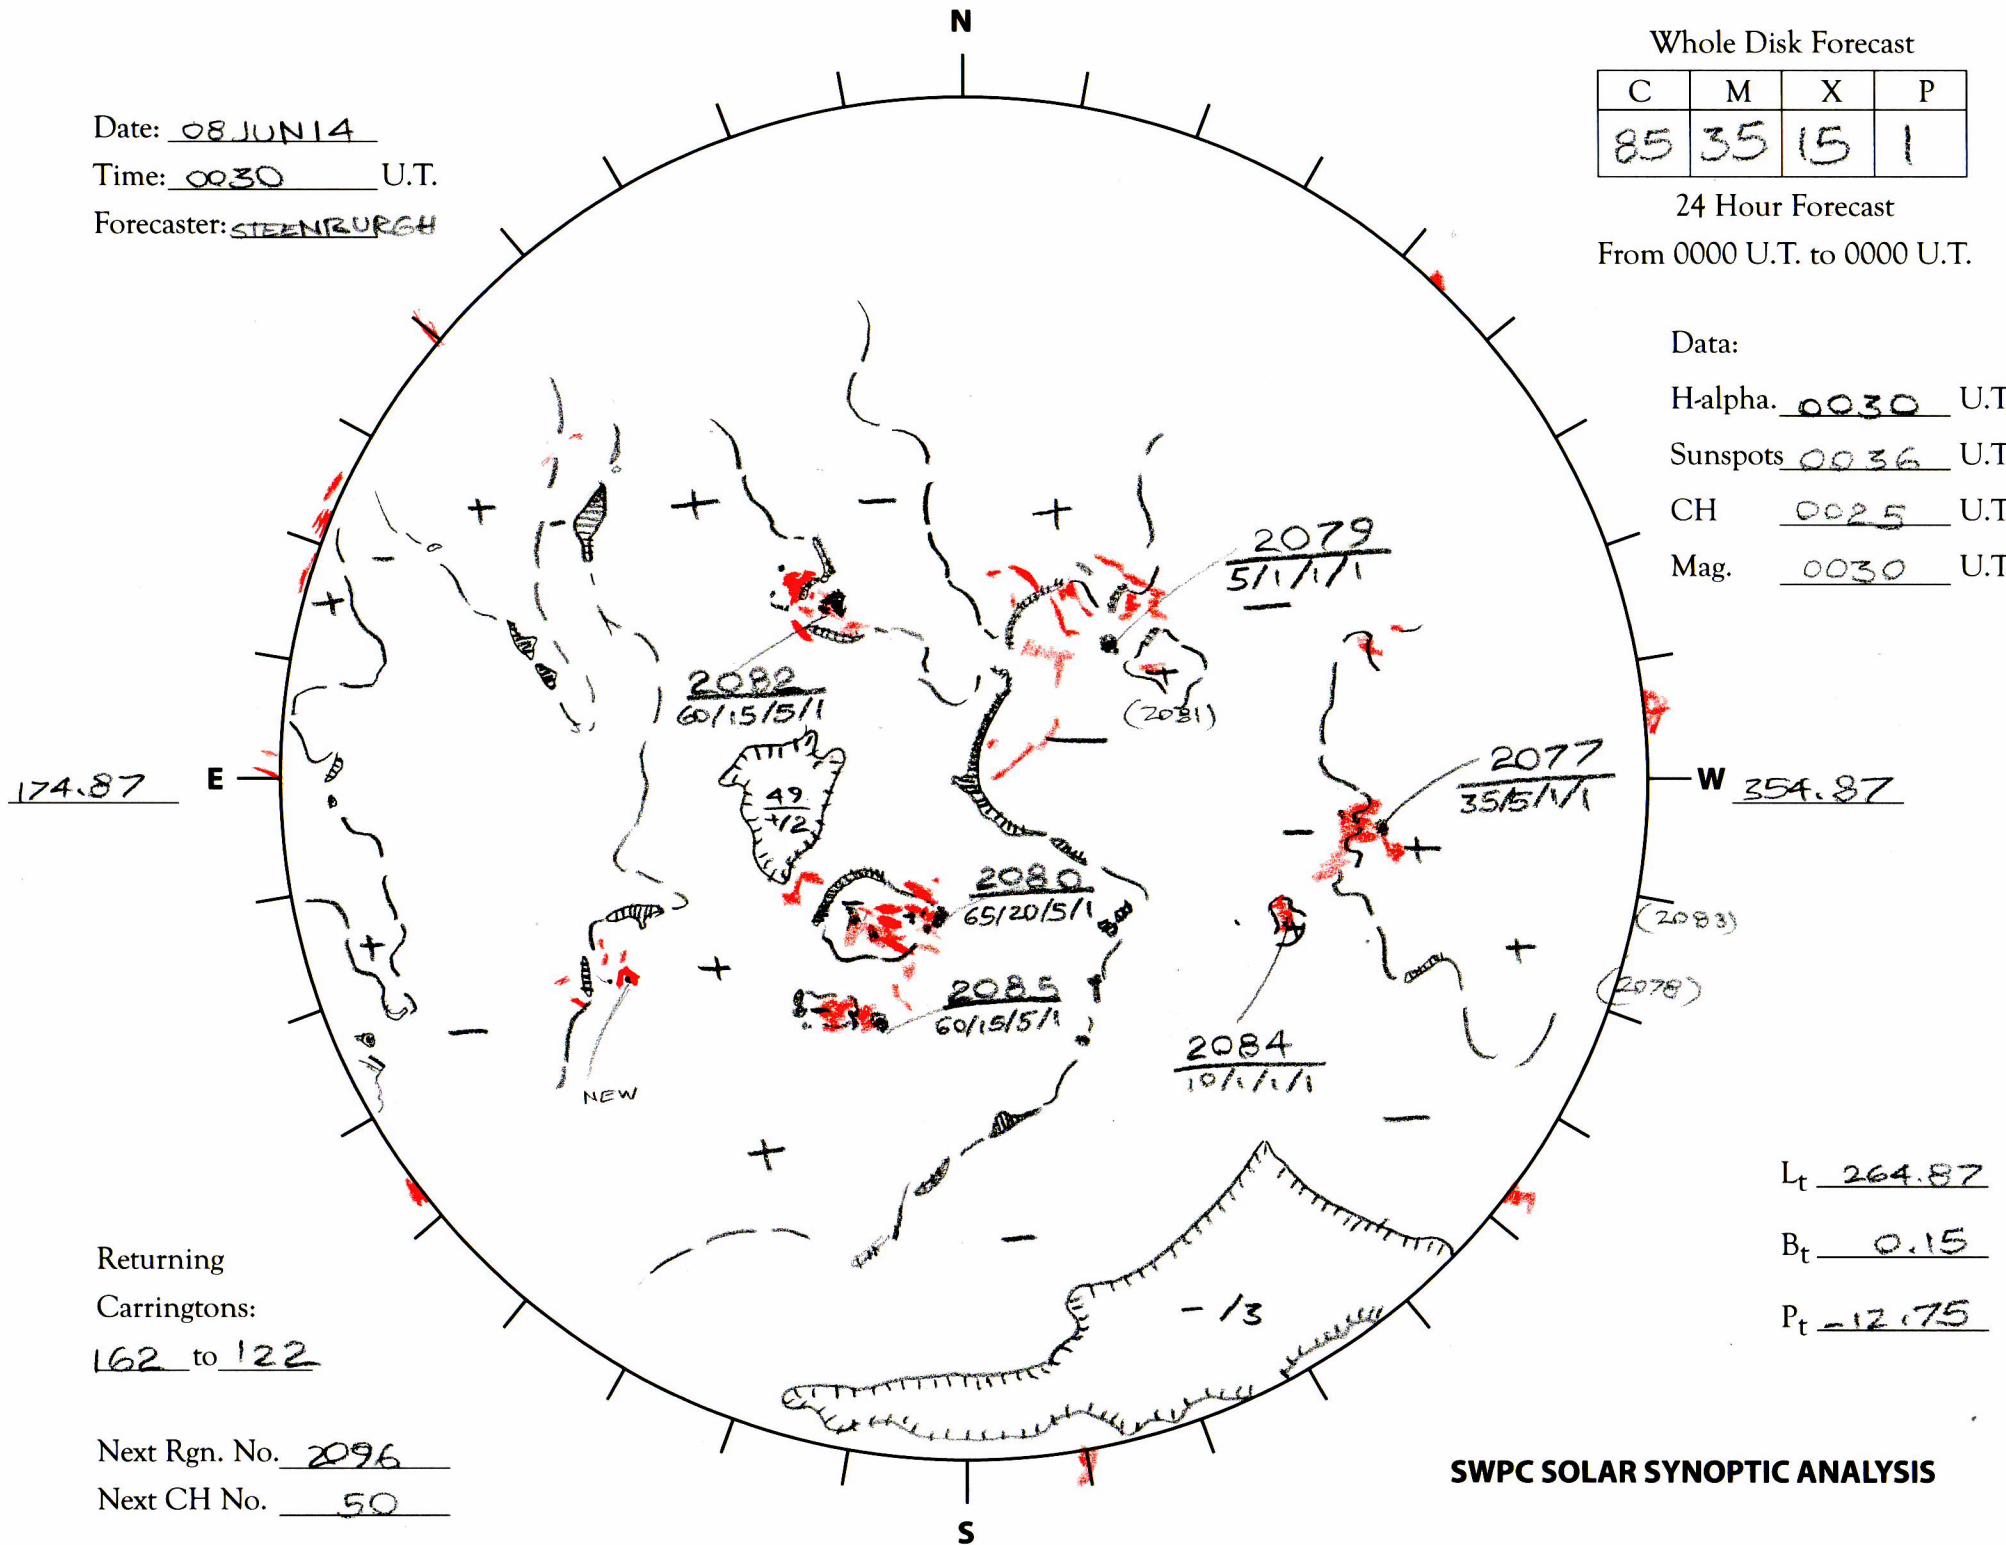

Date: 08 JUN 14
 Time: 0030 U.T.
 Forecaster: STEINBURGH

Whole Disk Forecast

C	M	X	P
85	35	15	1

24 Hour Forecast
 From 0000 U.T. to 0000 U.T.

Data:

H-alpha. 0030 U.T.

Sunspots 0036 U.T.

CH 0025 U.T.

Mag. 0030 U.T.

Returning
 Carringtons:
162 to 122

Next Rgn. No. 2096
 Next CH No. 50

L_t 264.87

B_t 0.15

P_t 12.75