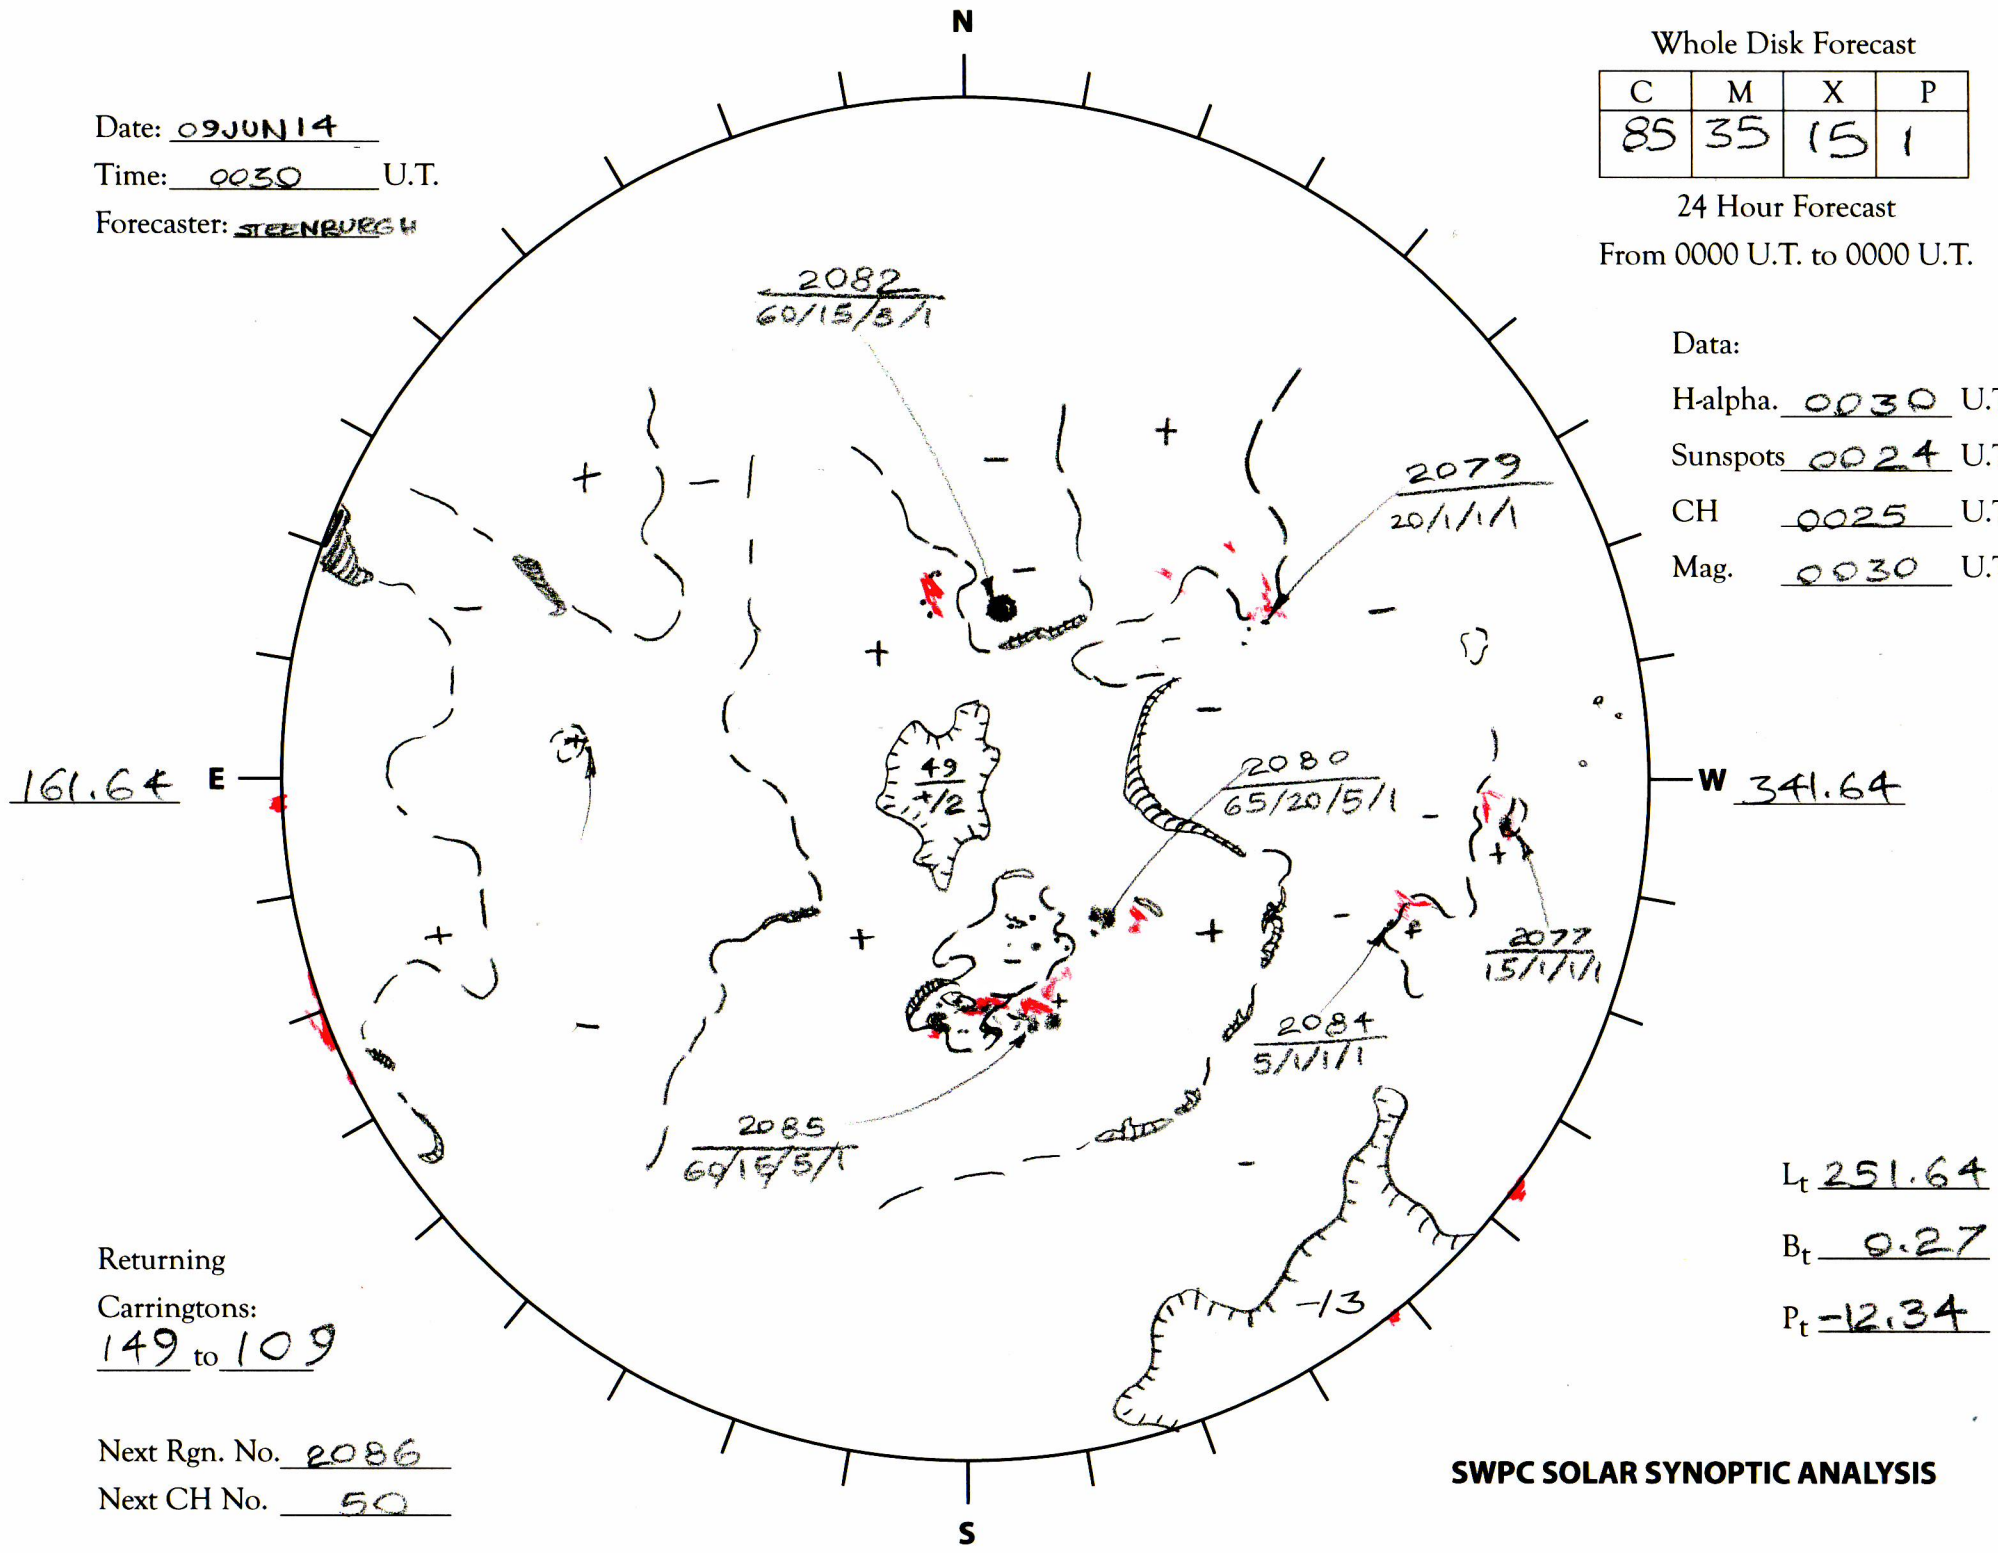

Date: 09JUN14  
 Time: 0030 U.T.  
 Forecaster: STEENBURGH

Whole Disk Forecast

C	M	X	P
85	35	15	1

24 Hour Forecast  
 From 0000 U.T. to 0000 U.T.

Data:  
 H-alpha. 0030 U.T.  
 Sunspots 0024 U.T.  
 CH 0025 U.T.  
 Mag. 0030 U.T.

Returning  
 Carringtons:  
149 to 109

Next Rgn. No. 2086  
 Next CH No. 50

$L_t$  251.64  
 $B_t$  0.27  
 $P_t$  -12.34