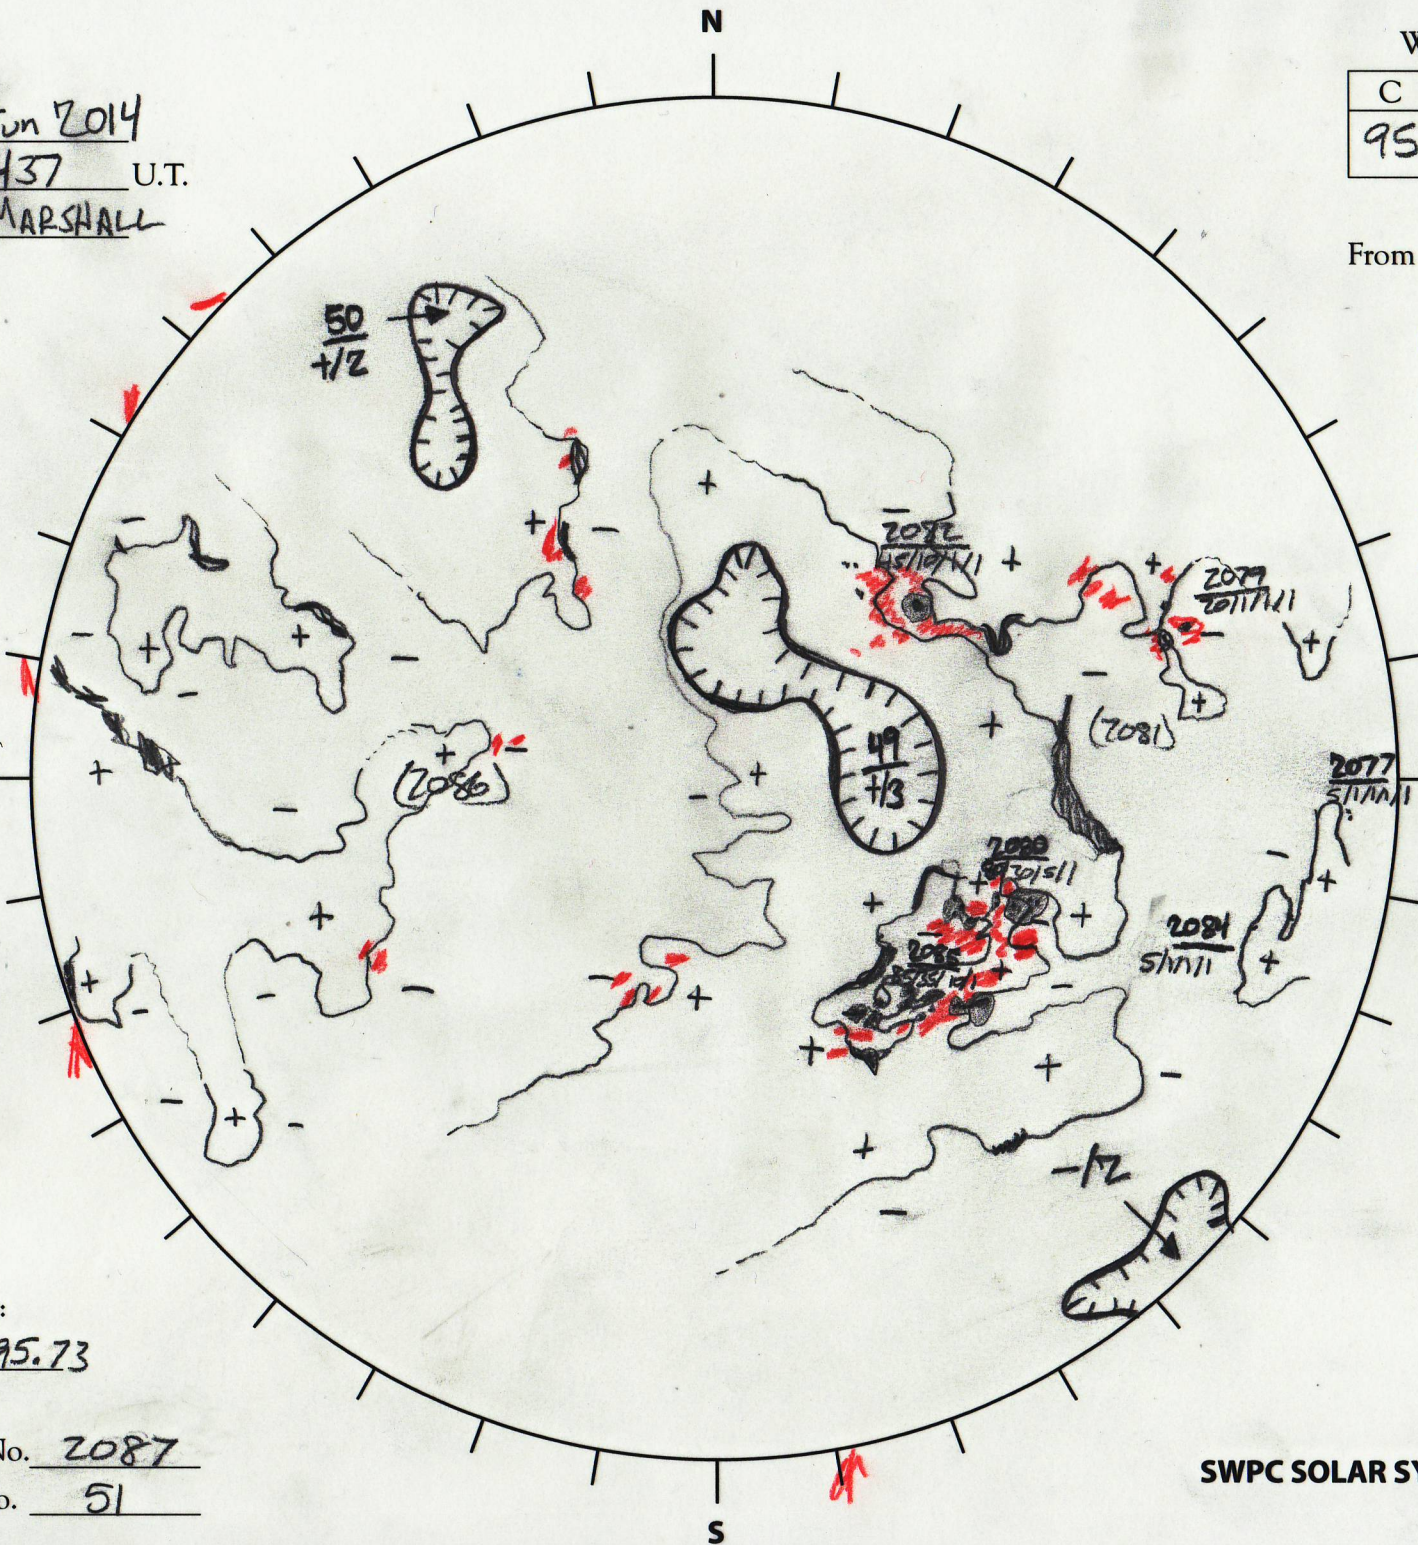

Date: 10 Jun 2014
 Time: 0437 U.T.
 Forecaster: MARSHALL

Whole Disk Forecast

| C | M | X | P |
|----|----|----|----|
| 95 | 45 | 15 | 10 |

24 Hour Forecast
 From 0000 U.T. to 0000 U.T.

Data:

H-alpha. 0437 U.T.

Sunspots 0405 U.T.

CH 0407 U.T.

Mag. 0400 U.T.

146.13 E

W 326.13

Returning
 Carringtons:
135.44 to 95.73

Next Rgn. No. 2087
 Next CH No. 51

L_t 236.13
 B_t 0.41
 P_t -11.86