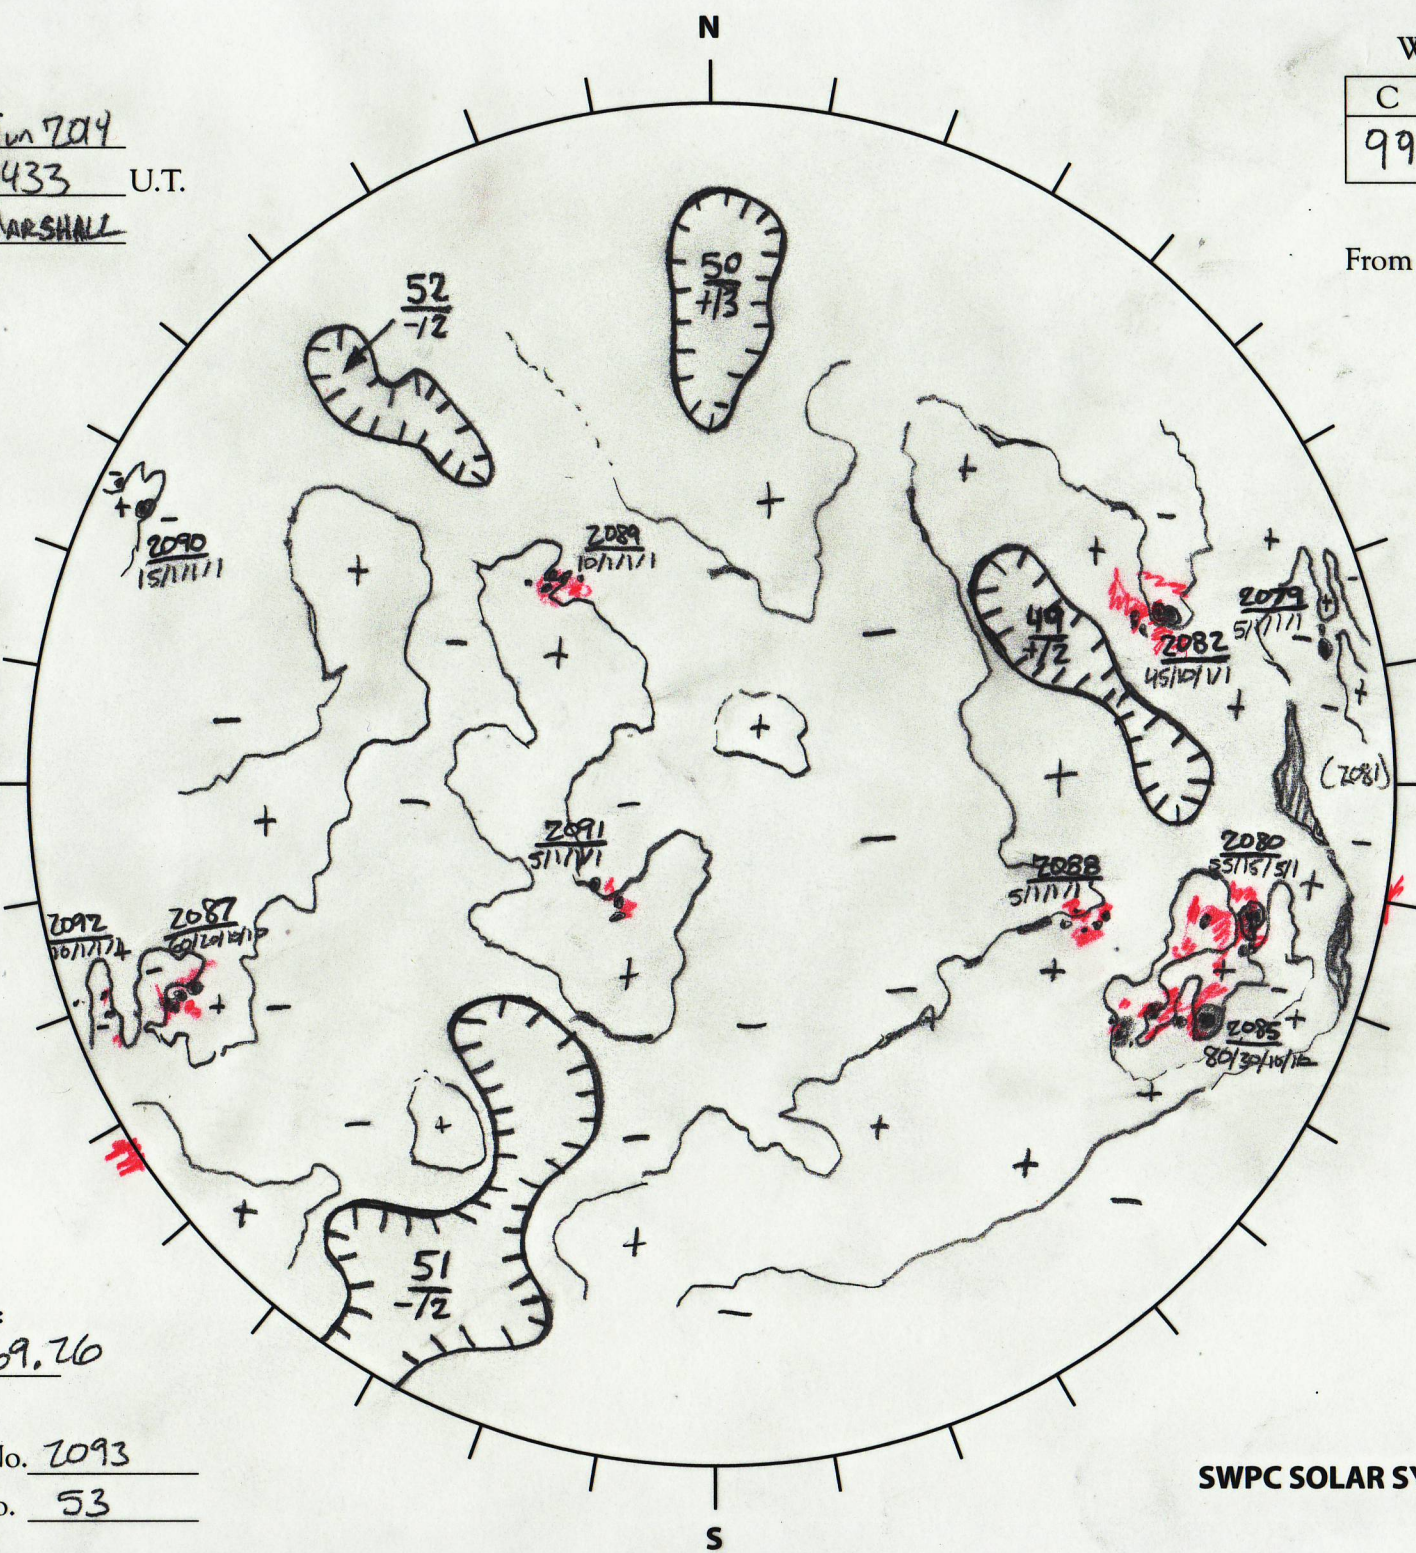

Date: 12 Jun 70  
 Time: 0433 U.T.  
 Forecaster: MARSHALL

Whole Disk Forecast

C	M	X	P
99	60	30	30

24 Hour Forecast  
 From 0000 U.T. to 0000 U.T.

Data:  
 H-alpha. 0433 U.T.  
 Sunspots 0424 U.T.  
 CH 0458 U.T.  
 Mag. 0430 U.T.

119.70 E

W 299.70

Returning  
 Carringtons:  
108.97 to 69.26

Next Rgn. No. 2093  
 Next CH No. 53

$L_t$  209.70  
 $B_t$  0.65  
 $P_t$  -11.03