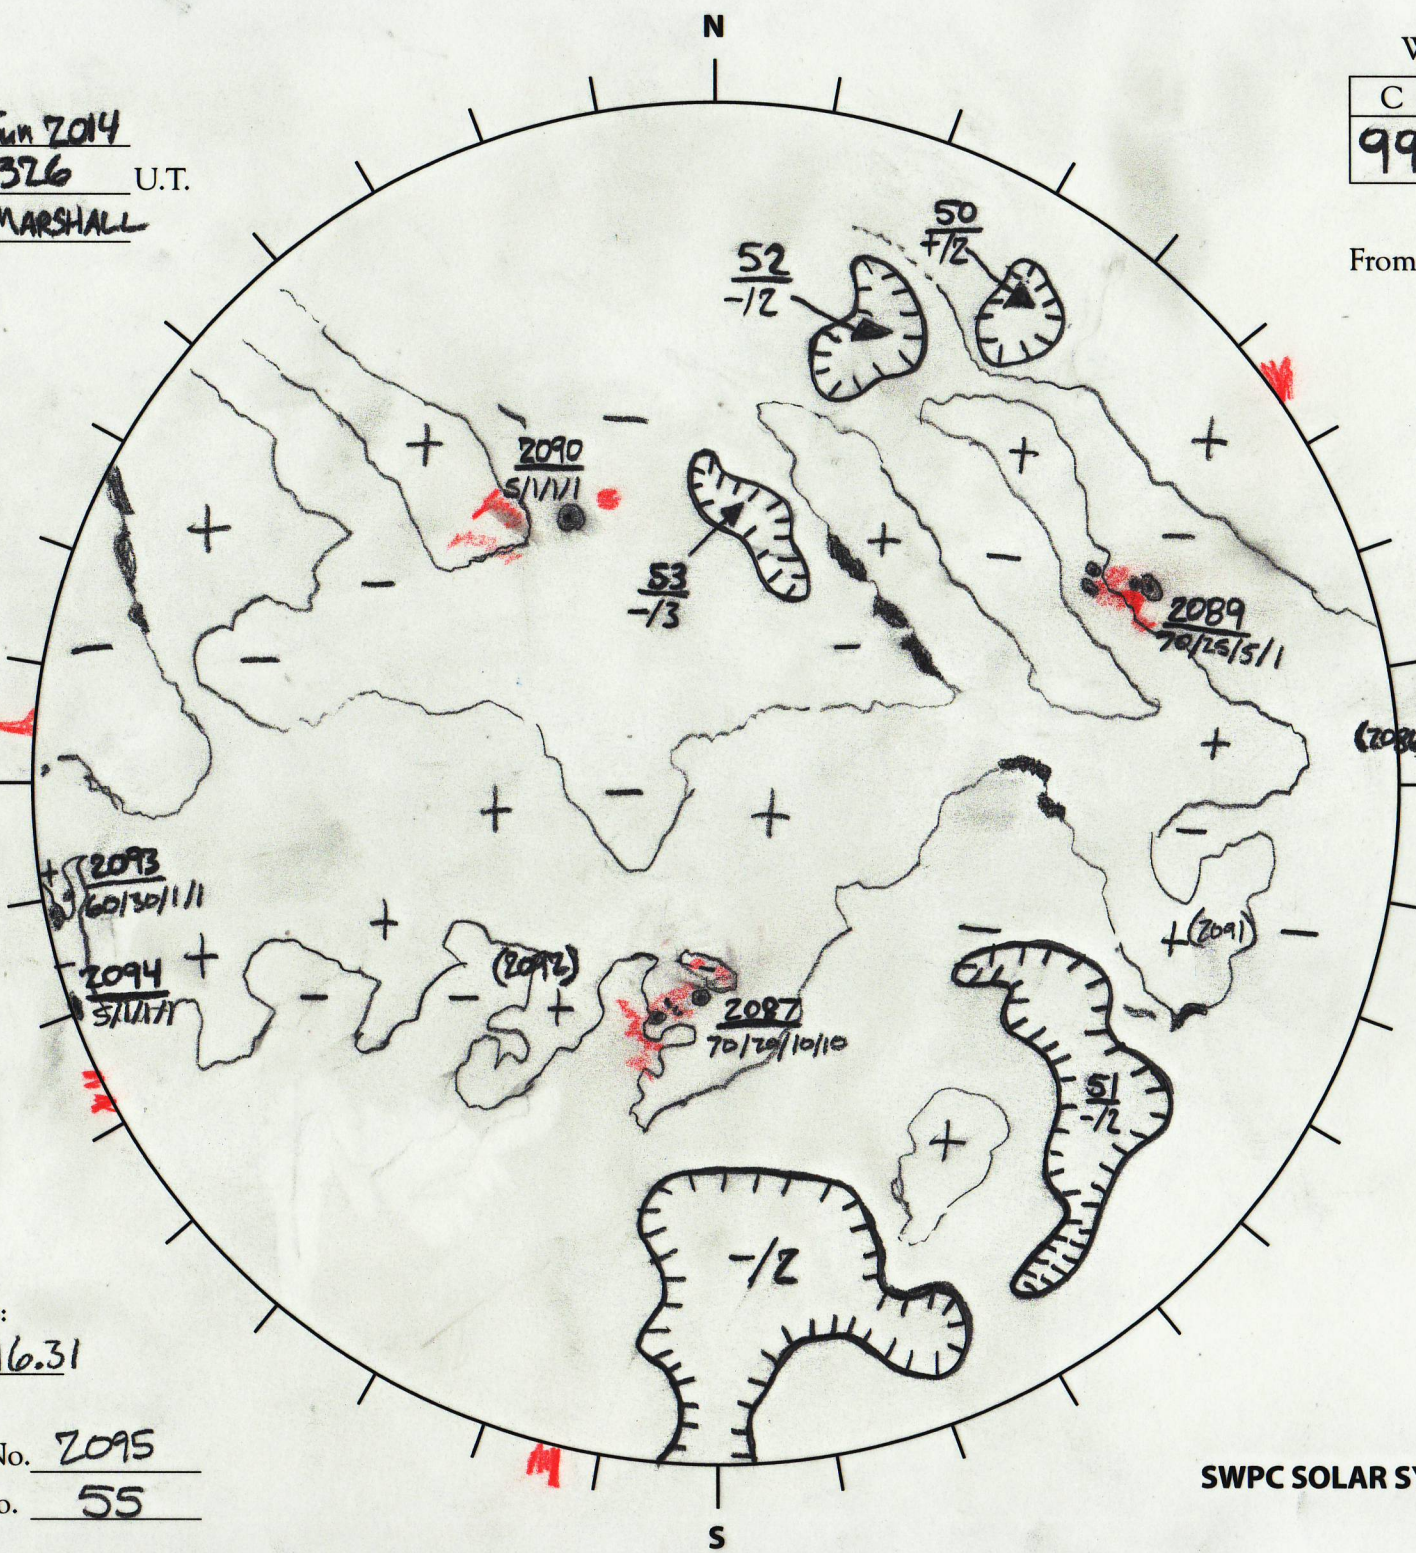

Date: 16 Jun 2014
 Time: 0326 U.T.
 Forecaster: MARSHALL

Whole Disk Forecast

C	M	X	P
99	55	25	25

24 Hour Forecast
 From 0000 U.T. to 0000 U.T.

Data:
 H-alpha. 0326 U.T.
 Sunspots 0254 U.T.
 CH 0238 U.T.
 Mag. 0245 U.T.

67.37 E

W 247.37

Returning
 Carringtons:
56.02 to 16.31

L_t 157.37
 B_t 1.13
 P_t -9.35

Next Rgn. No. 2095
 Next CH No. 55