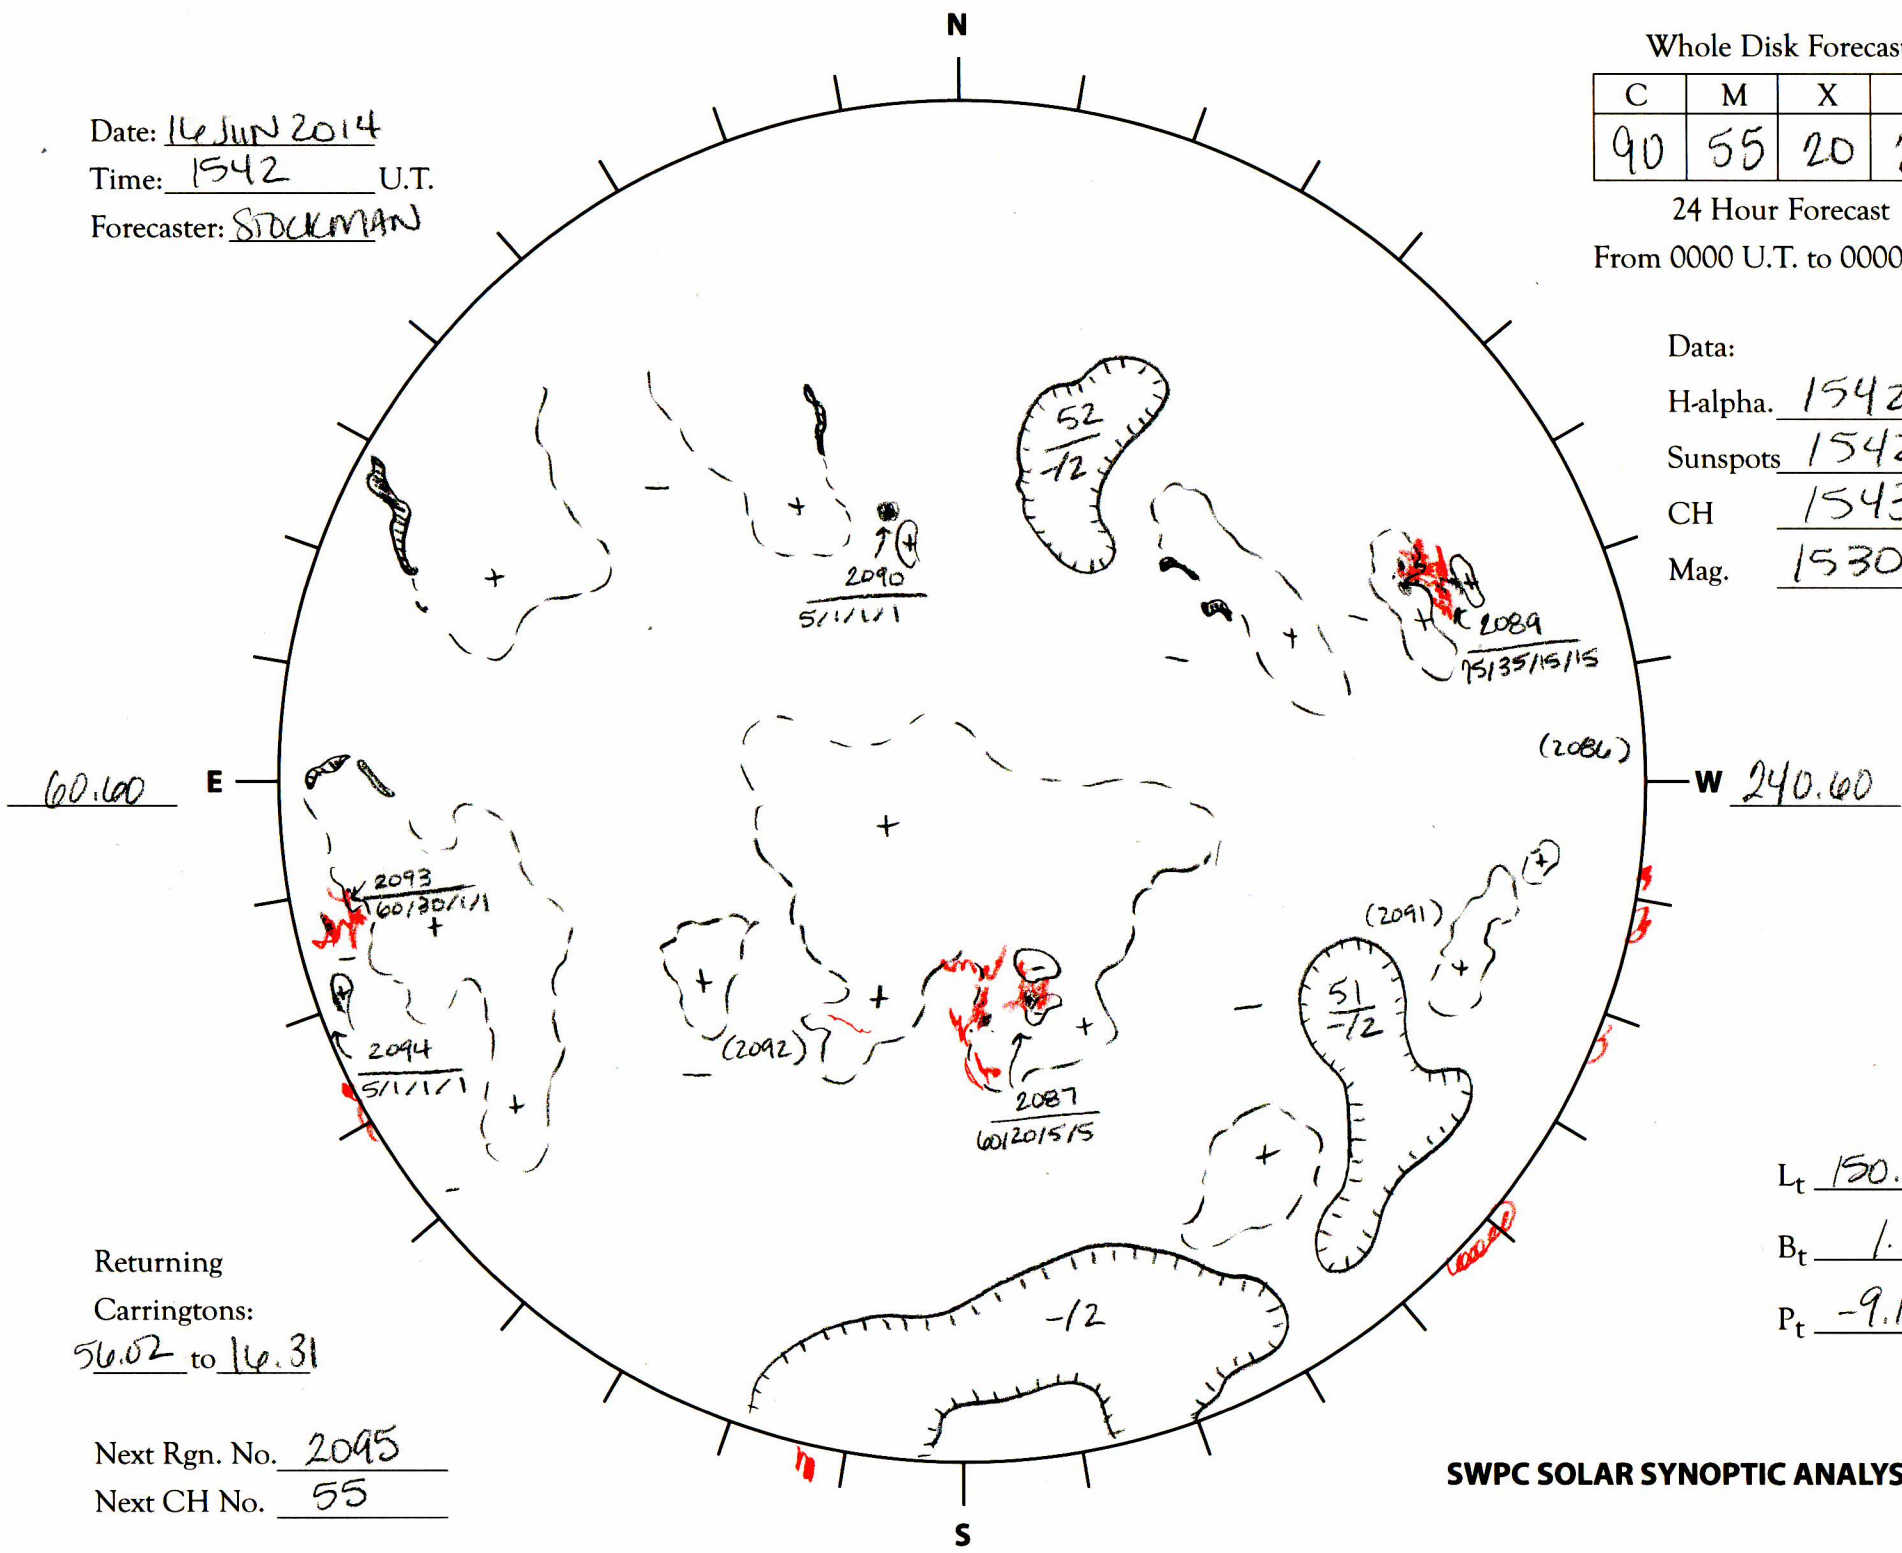

Date: 16 Jun 2014  
 Time: 1542 U.T.  
 Forecaster: STOCKMAN

Whole Disk Forecast

C	M	X	P
90	55	20	20

24 Hour Forecast  
 From 0000 U.T. to 0000 U.T.

Data:  
 H-alpha. 1542 U.T.  
 Sunspots 1542 U.T.  
 CH 1543 U.T.  
 Mag. 1530 U.T.

Returning  
 Carringtons:  
56.02 to 16.31

Next Rgn. No. 2095  
 Next CH No. 55

L<sub>t</sub> 150.60  
 B<sub>t</sub> 1.19  
 P<sub>t</sub> -9.13