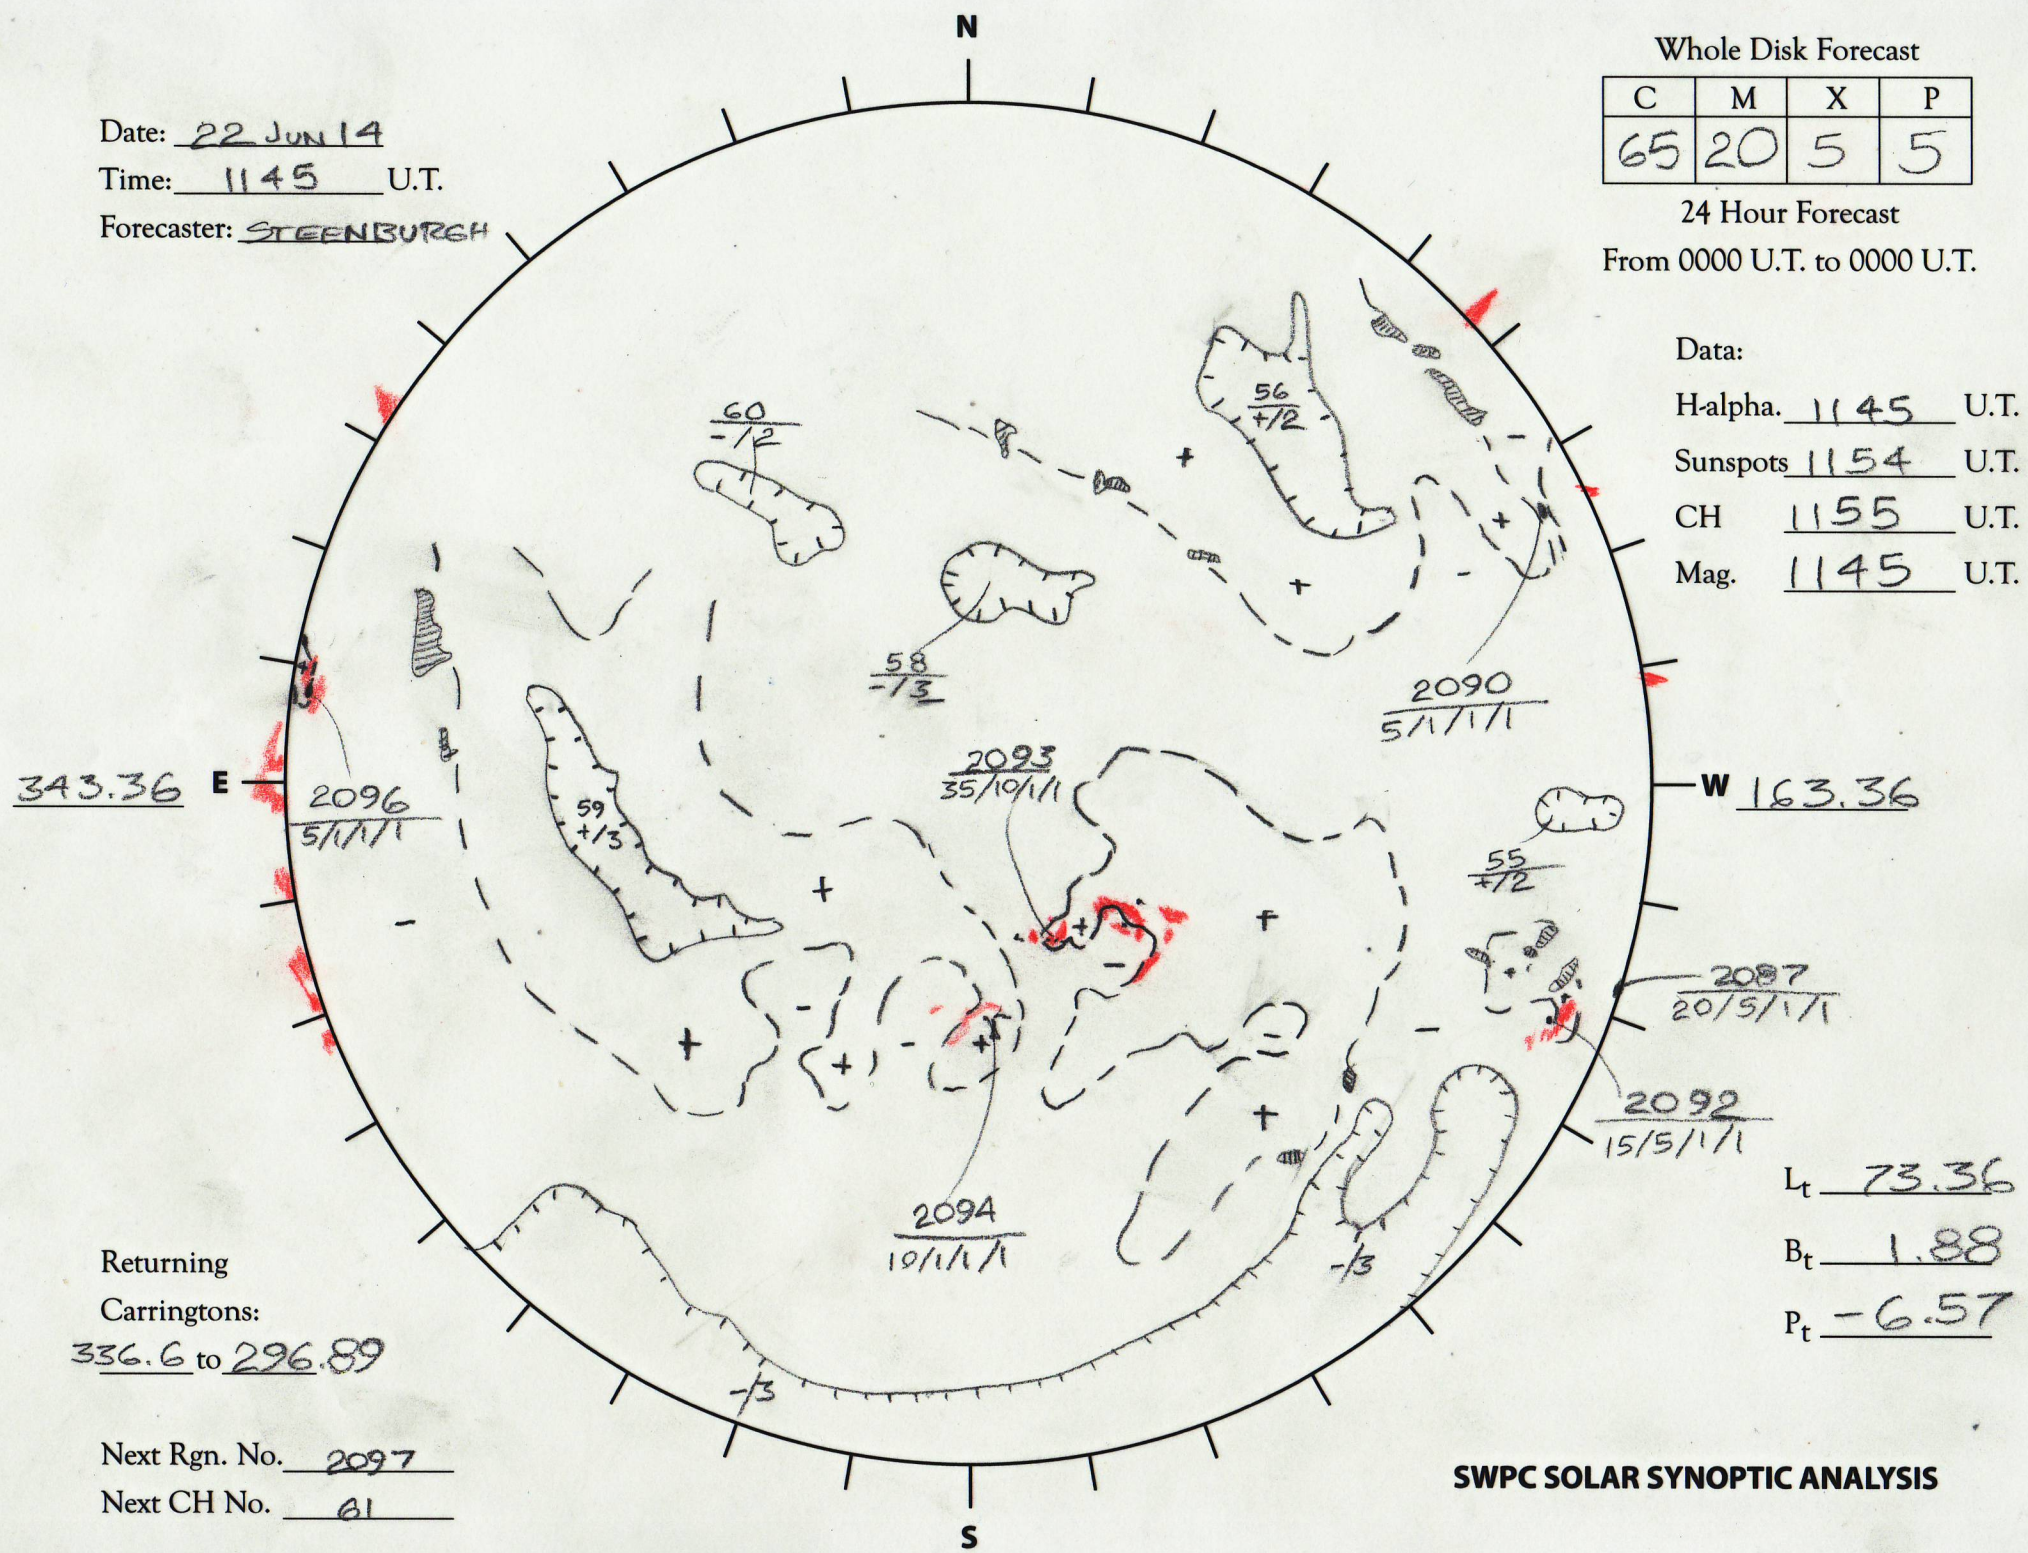

Date: 22 JUN 14  
 Time: 1145 U.T.  
 Forecaster: STEENBURGH

Whole Disk Forecast

C	M	X	P
65	20	5	5

24 Hour Forecast  
 From 0000 U.T. to 0000 U.T.

Data:  
 H-alpha. 1145 U.T.  
 Sunspots 1154 U.T.  
 CH 1155 U.T.  
 Mag. 1145 U.T.

343.36 E

W 163.36

Returning Carringtons:  
336.6 to 296.89

L<sub>t</sub> 73.36  
 B<sub>t</sub> 1.88  
 P<sub>t</sub> -6.57

Next Rgn. No. 2097  
 Next CH No. 61