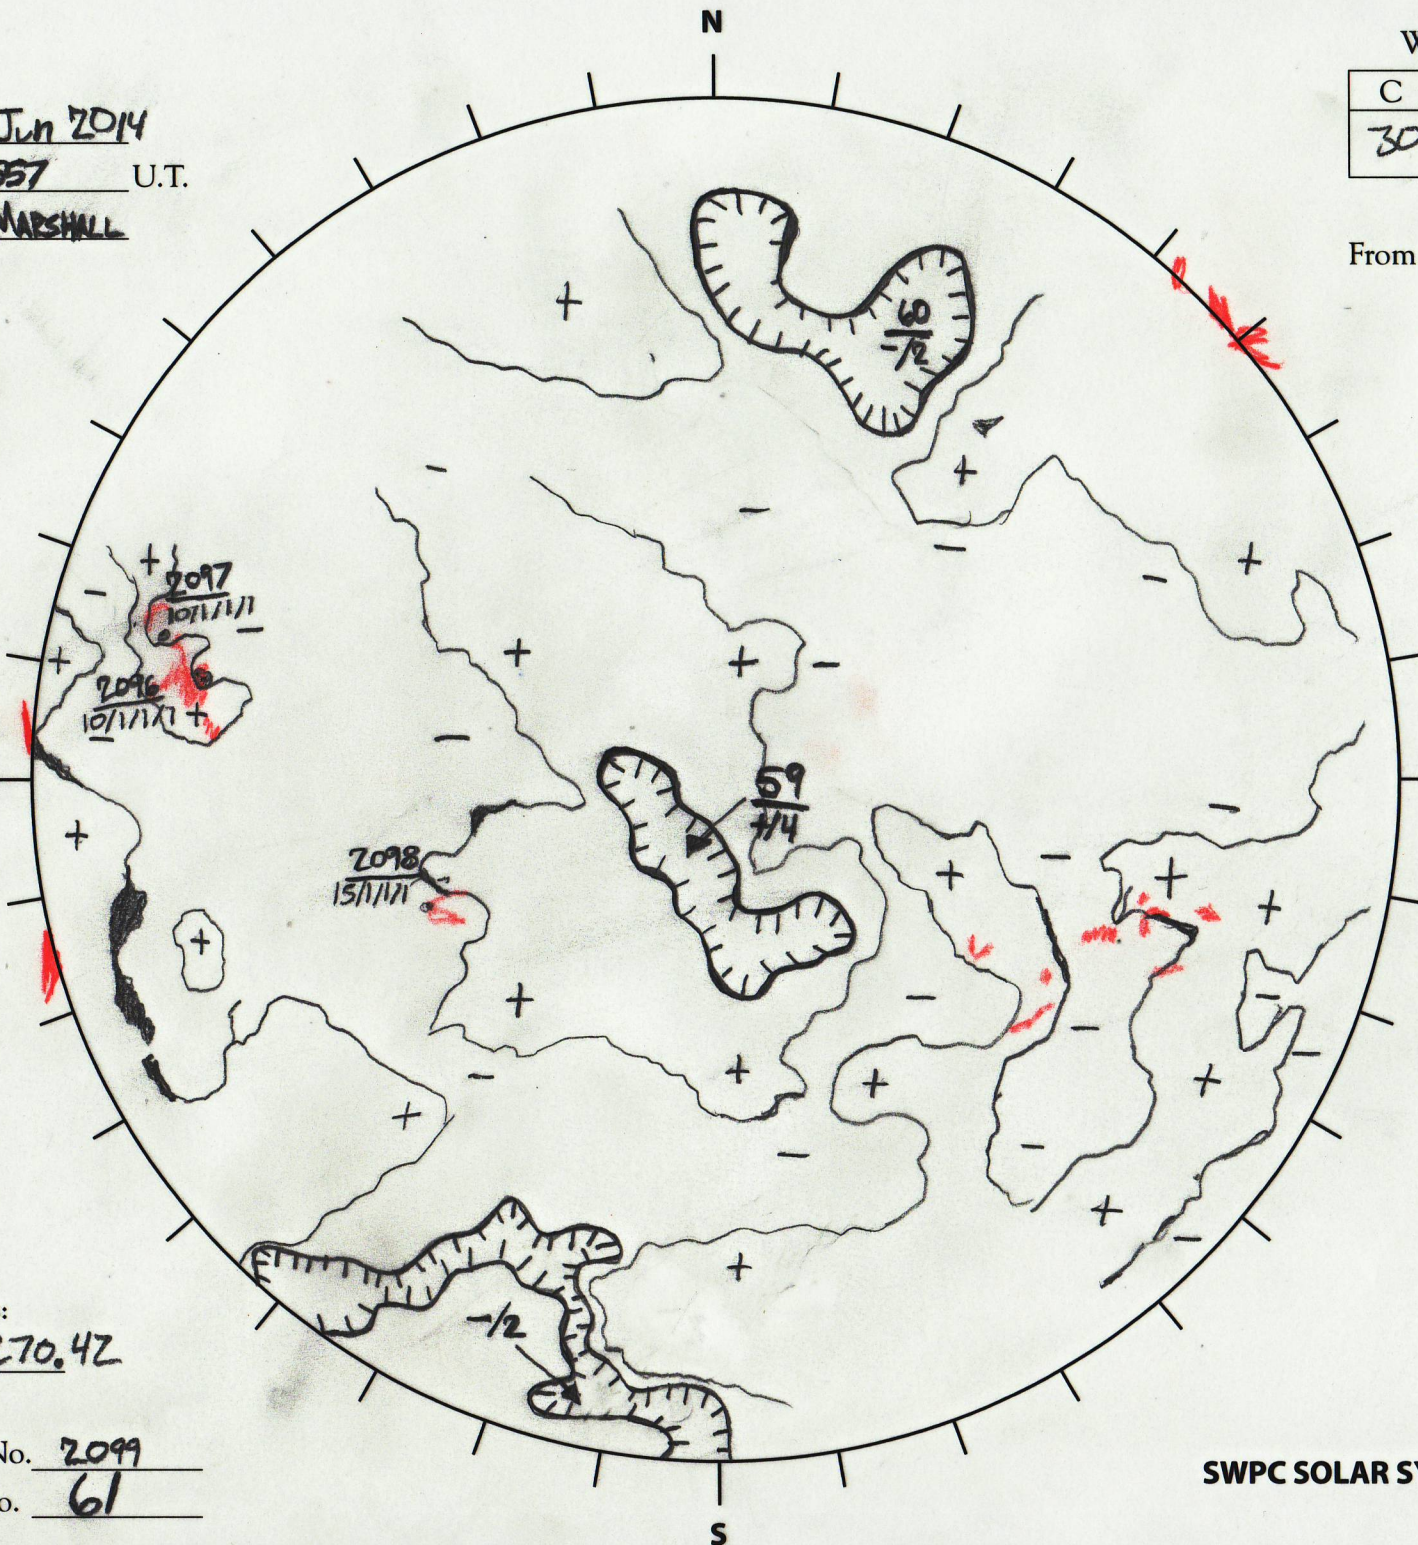

Date: 24 Jun 2014
 Time: 1557 U.T.
 Forecaster: MARSHALL

Whole Disk Forecast

C	M	X	P
<u>30</u>	<u>1</u>	<u>1</u>	<u>1</u>

24 Hour Forecast
 From 0000 U.T. to 0000 U.T.

Data:
 H-alpha. 1557 U.T.
 Sunspots 1524 U.T.
 CH 1543 U.T.
 Mag. 1515 U.T.

314.57 E

W 134.57

Returning
 Carringtons:
310.13 to 270.42

Next Rgn. No. 2099
 Next CH No. 61

L_t 44.57
 B_t 2.13
 P_t -5.60