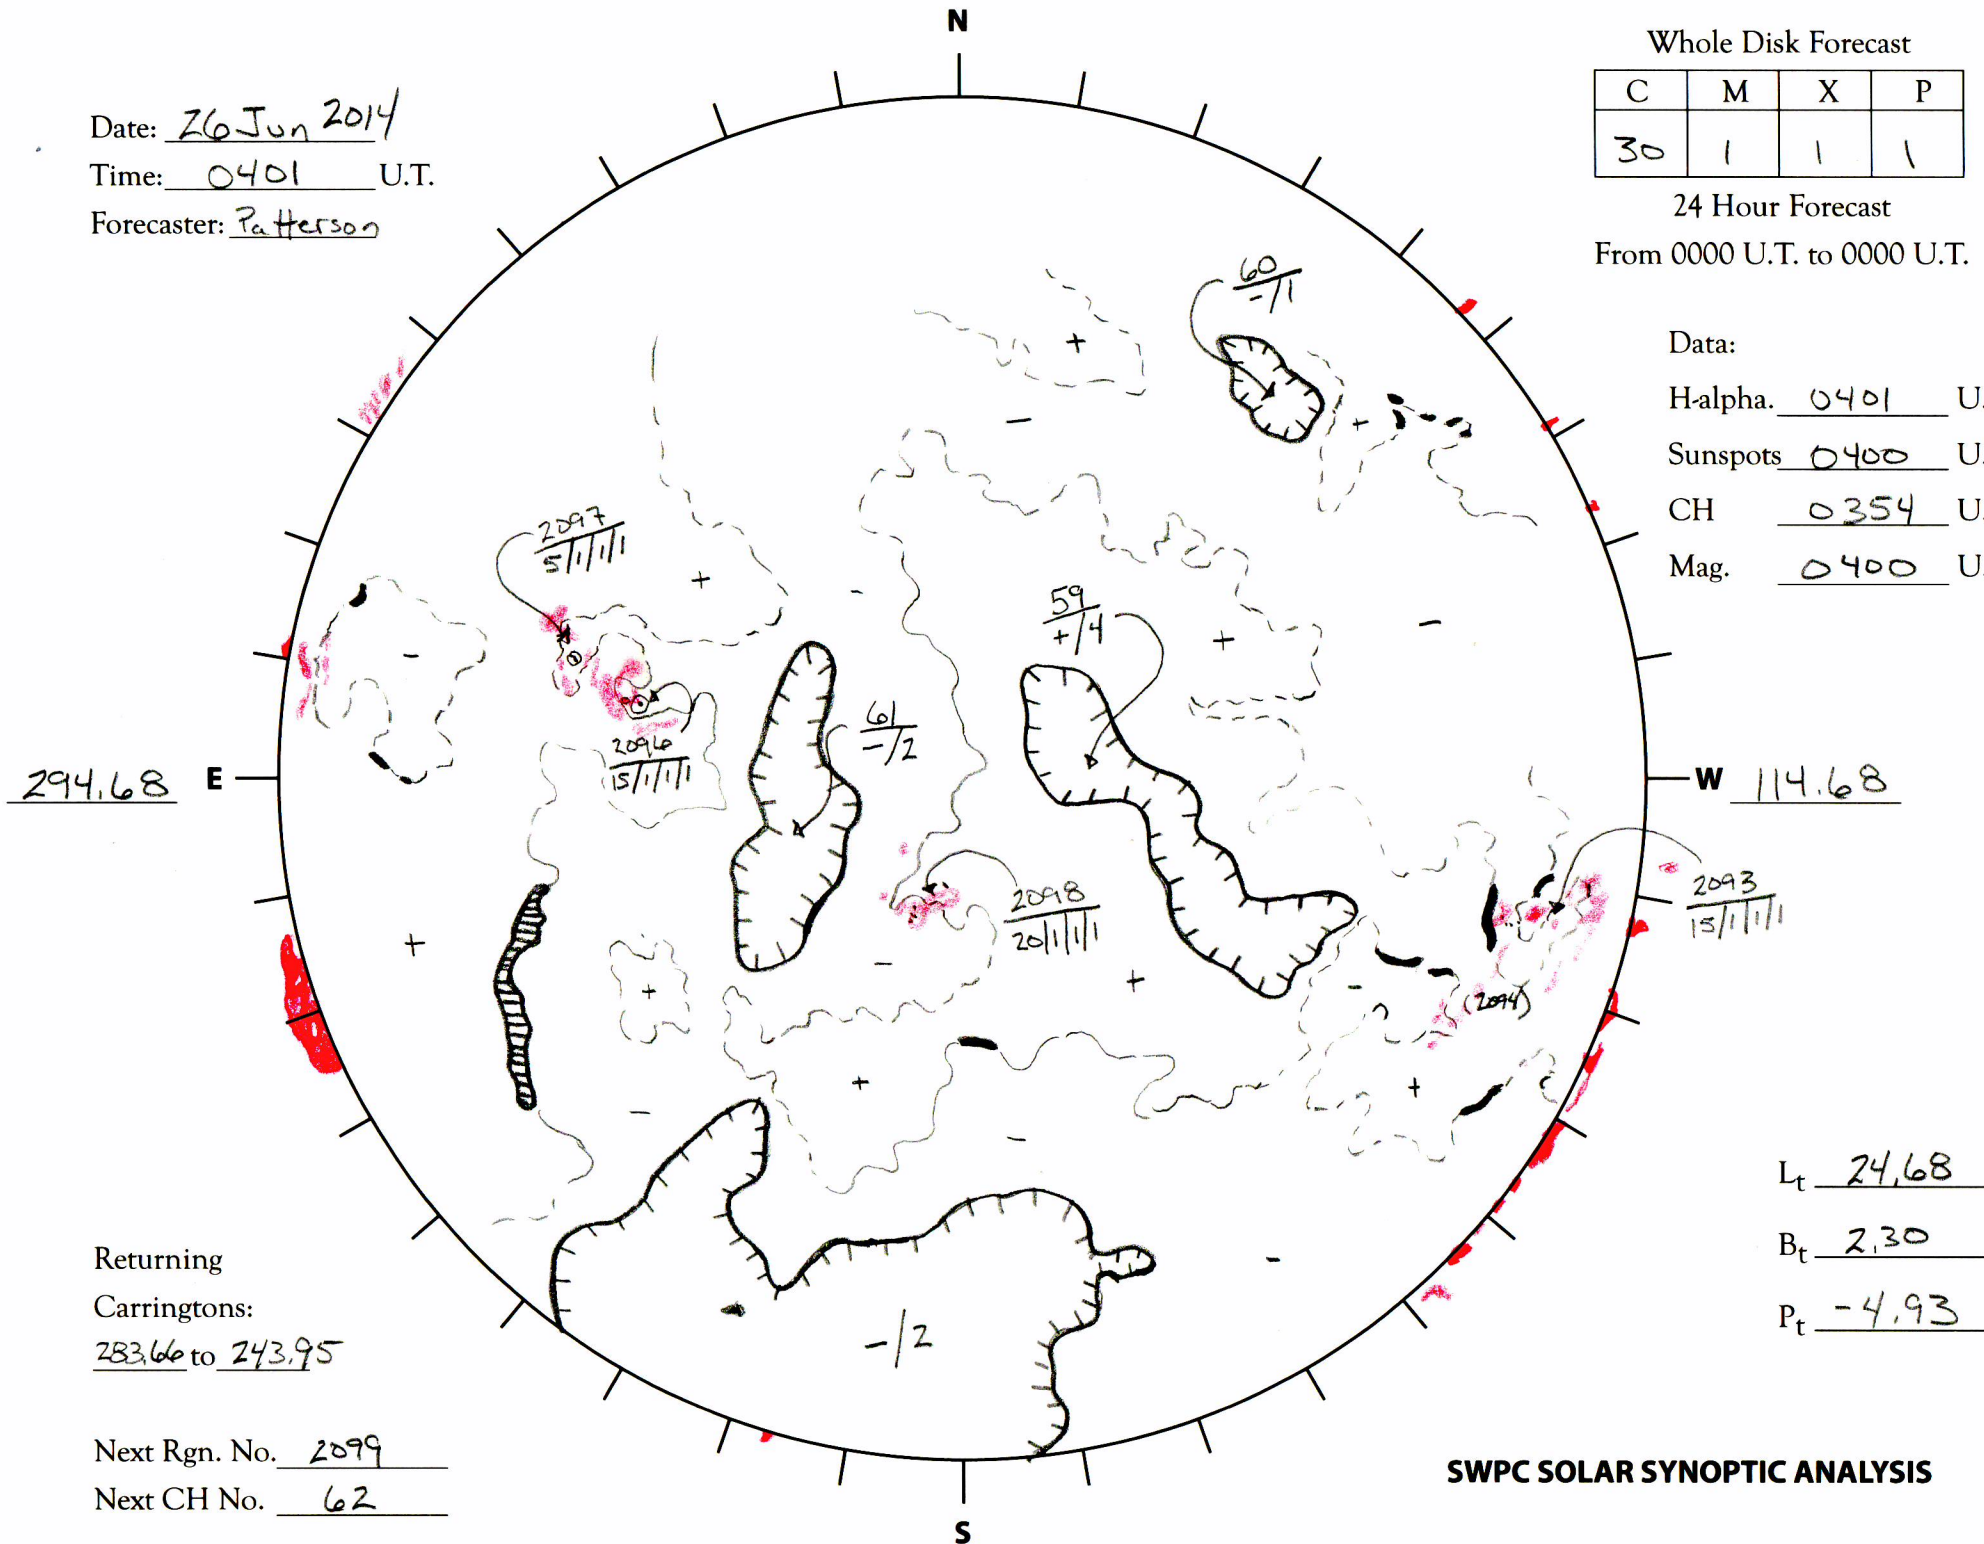

Date: 26 Jun 2014  
 Time: 0401 U.T.  
 Forecaster: Patterson

Whole Disk Forecast

C	M	X	P
30	1	1	1

24 Hour Forecast  
 From 0000 U.T. to 0000 U.T.

Data:

H-alpha. 0401 U.T.

Sunspots 0400 U.T.

CH 0354 U.T.

Mag. 0400 U.T.

294.68 E

W 114.68

Returning  
 Carringtons:  
283.66 to 243.95

L<sub>t</sub> 24.68

B<sub>t</sub> 2.30

P<sub>t</sub> -4.93

Next Rgn. No. 2099  
 Next CH No. 62