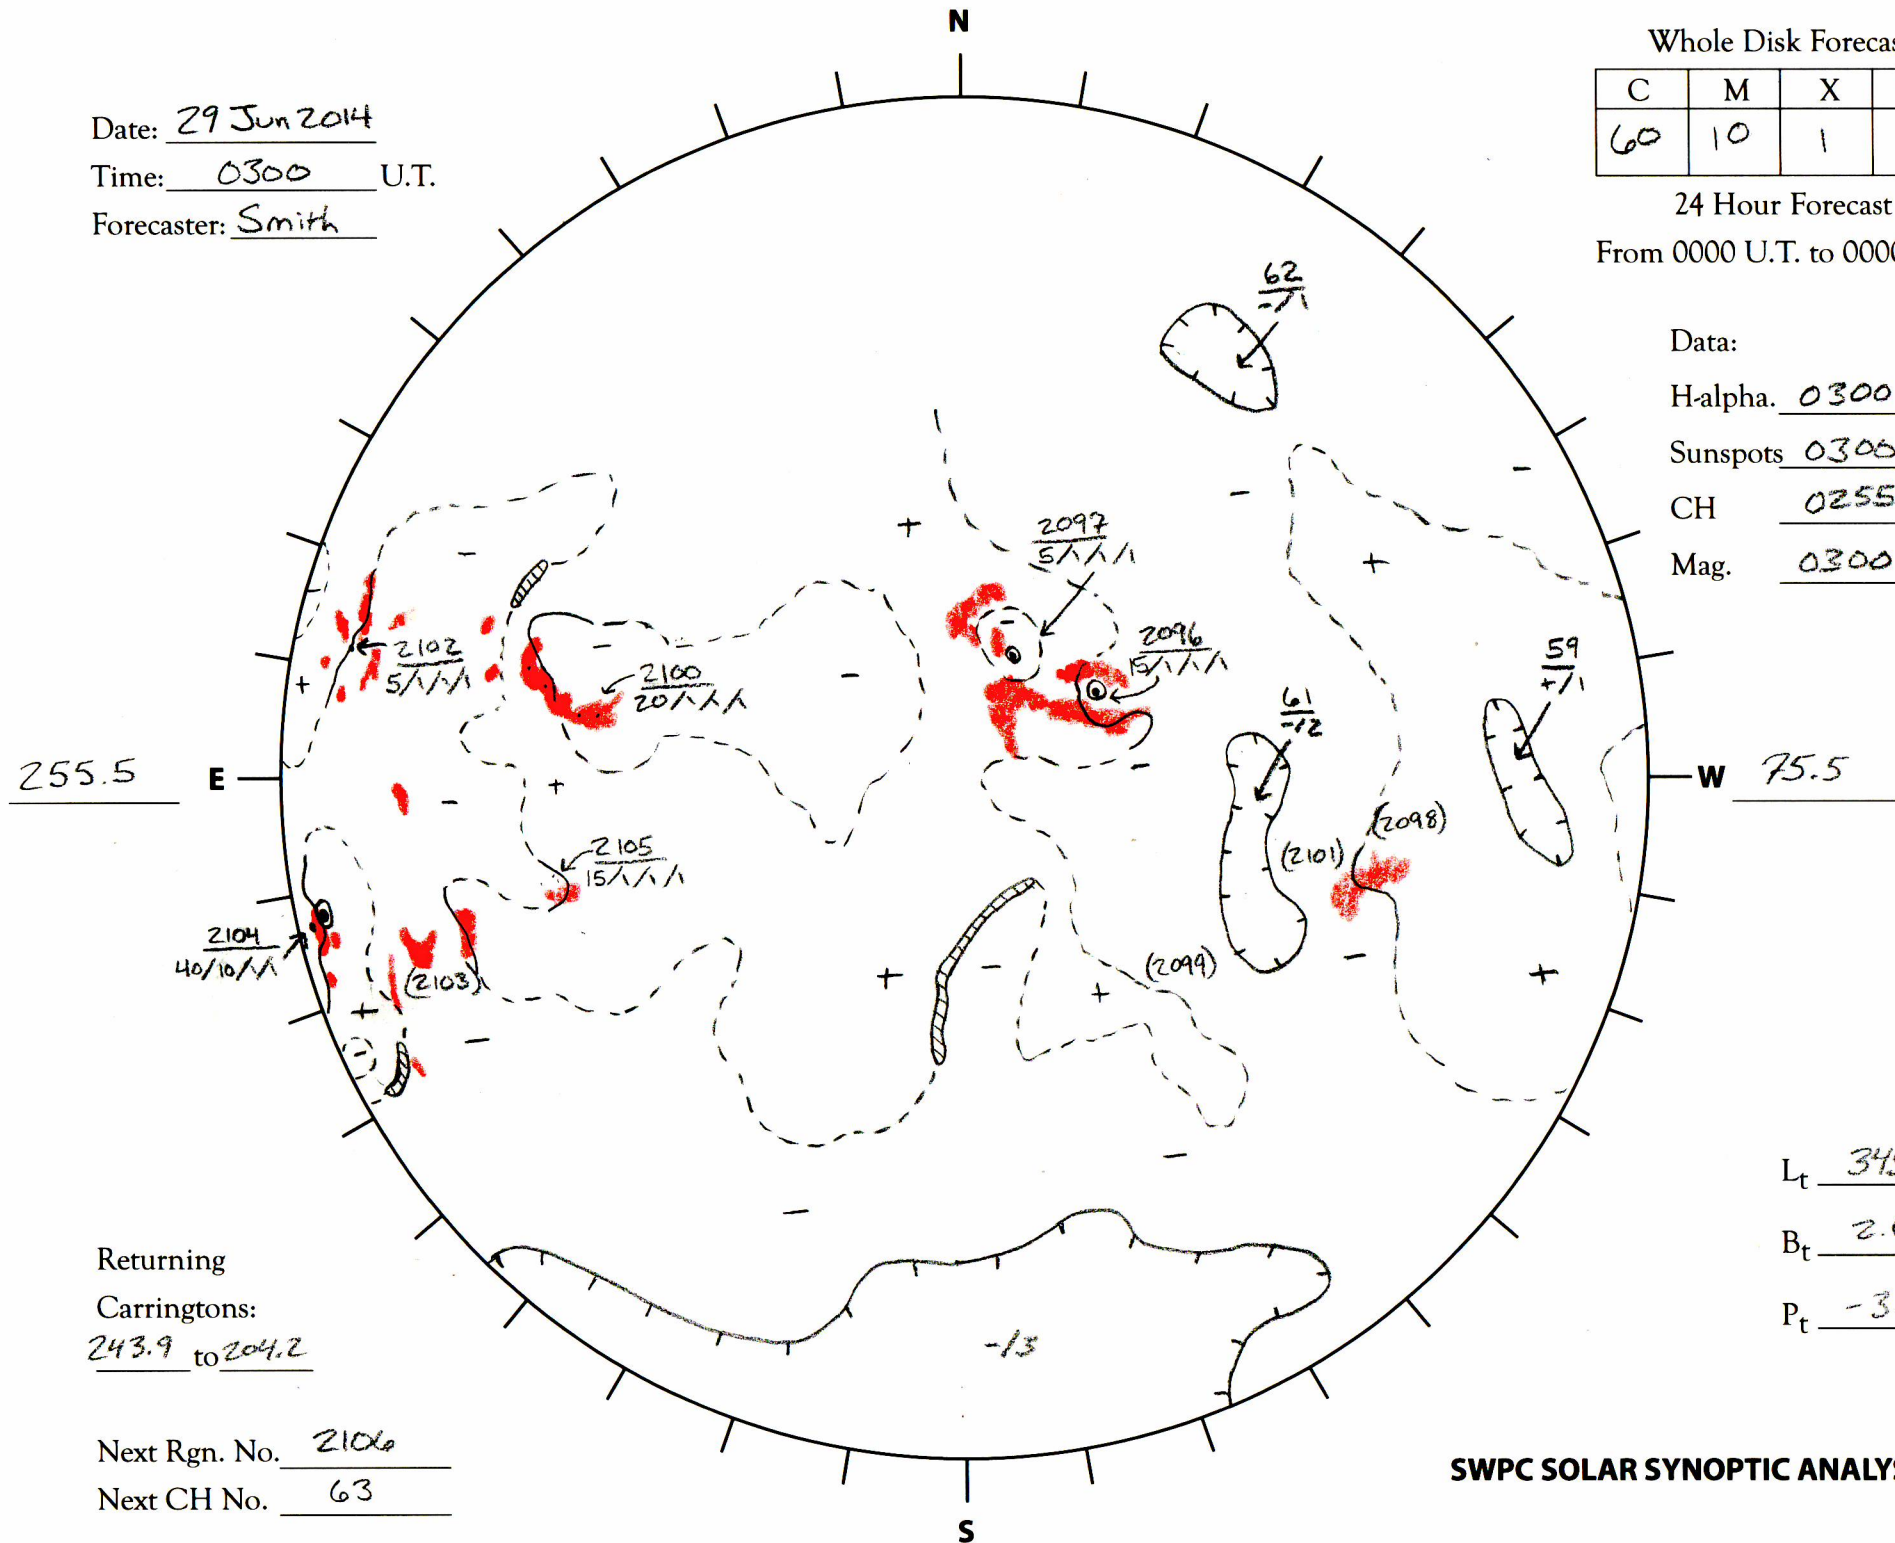

Date: 29 Jun 2014
 Time: 0300 U.T.
 Forecaster: Smith

Whole Disk Forecast

C	M	X	P
60	10	1	1

24 Hour Forecast
 From 0000 U.T. to 0000 U.T.

Data:

H-alpha. 0300 U.T.

Sunspots 0300 U.T.

CH 0255 U.T.

Mag. 0300 U.T.

255.5 E

W 75.5

-15

Returning Carringtons: 243.9 to 204.2

Next Rgn. No. 2106
 Next CH No. 63

L_t 345.5
 B_t 2.6
 P_t -3.5