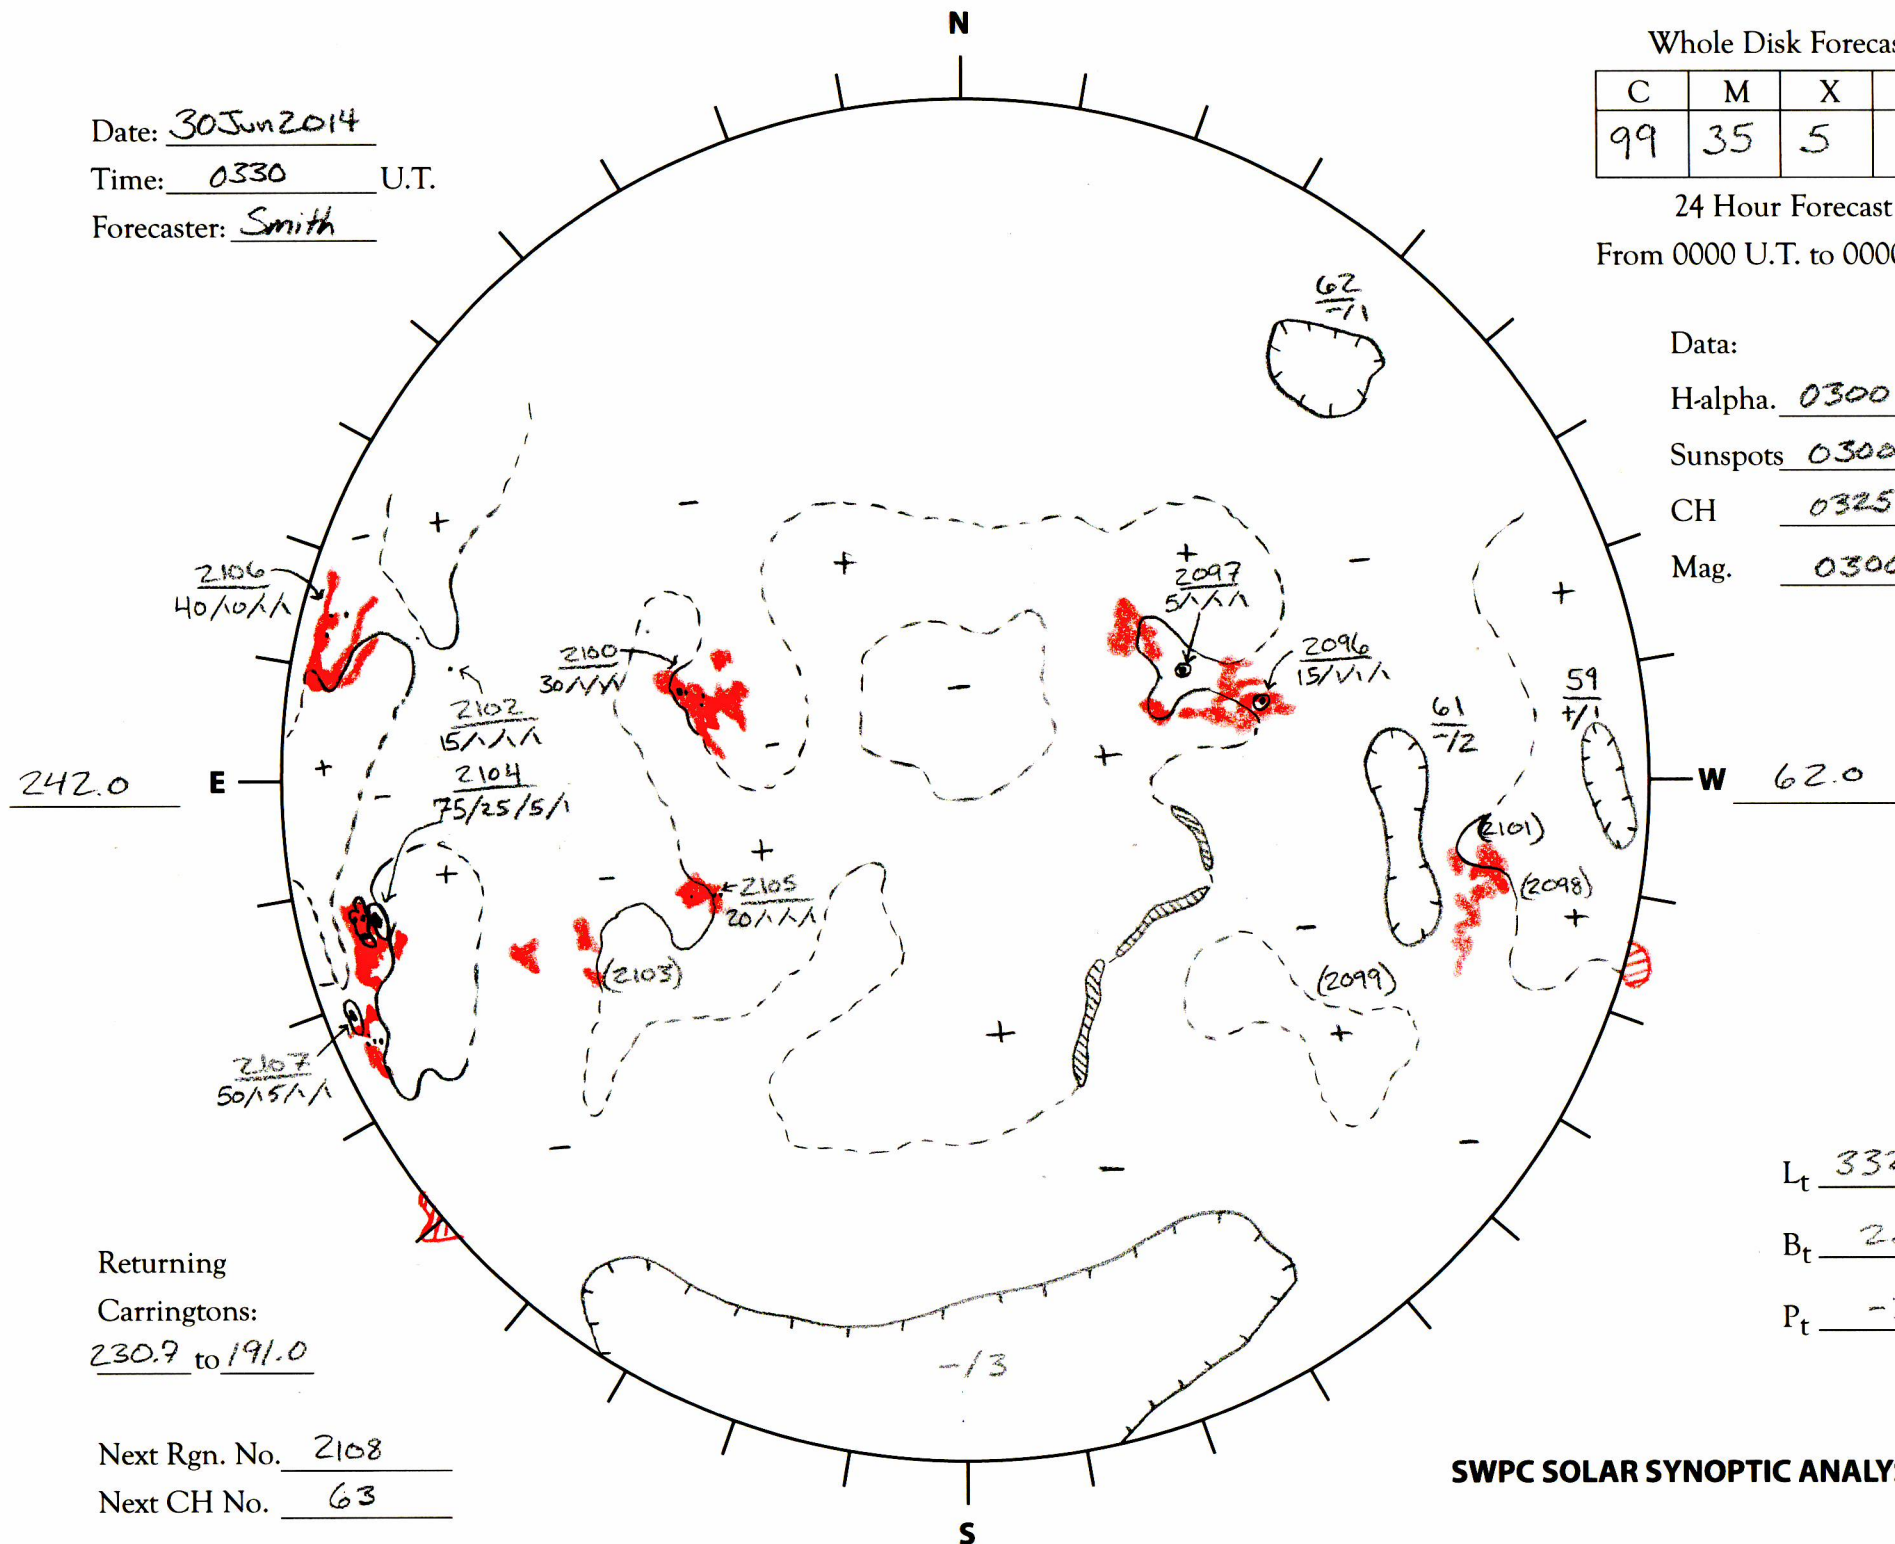

Date: 30 Jun 2014
 Time: 0330 U.T.
 Forecaster: Smith

Whole Disk Forecast

C	M	X	P
99	35	5	1

24 Hour Forecast
 From 0000 U.T. to 0000 U.T.

Data:
 H-alpha. 0300 U.T.
 Sunspots 0300 U.T.
 CH 0325 U.T.
 Mag. 0300 U.T.

Returning
 Carringtons:
230.9 to 191.0

Next Rgn. No. 2108
 Next CH No. 63

L_t 332.0
 B_t 2.7
 P_t -3.1