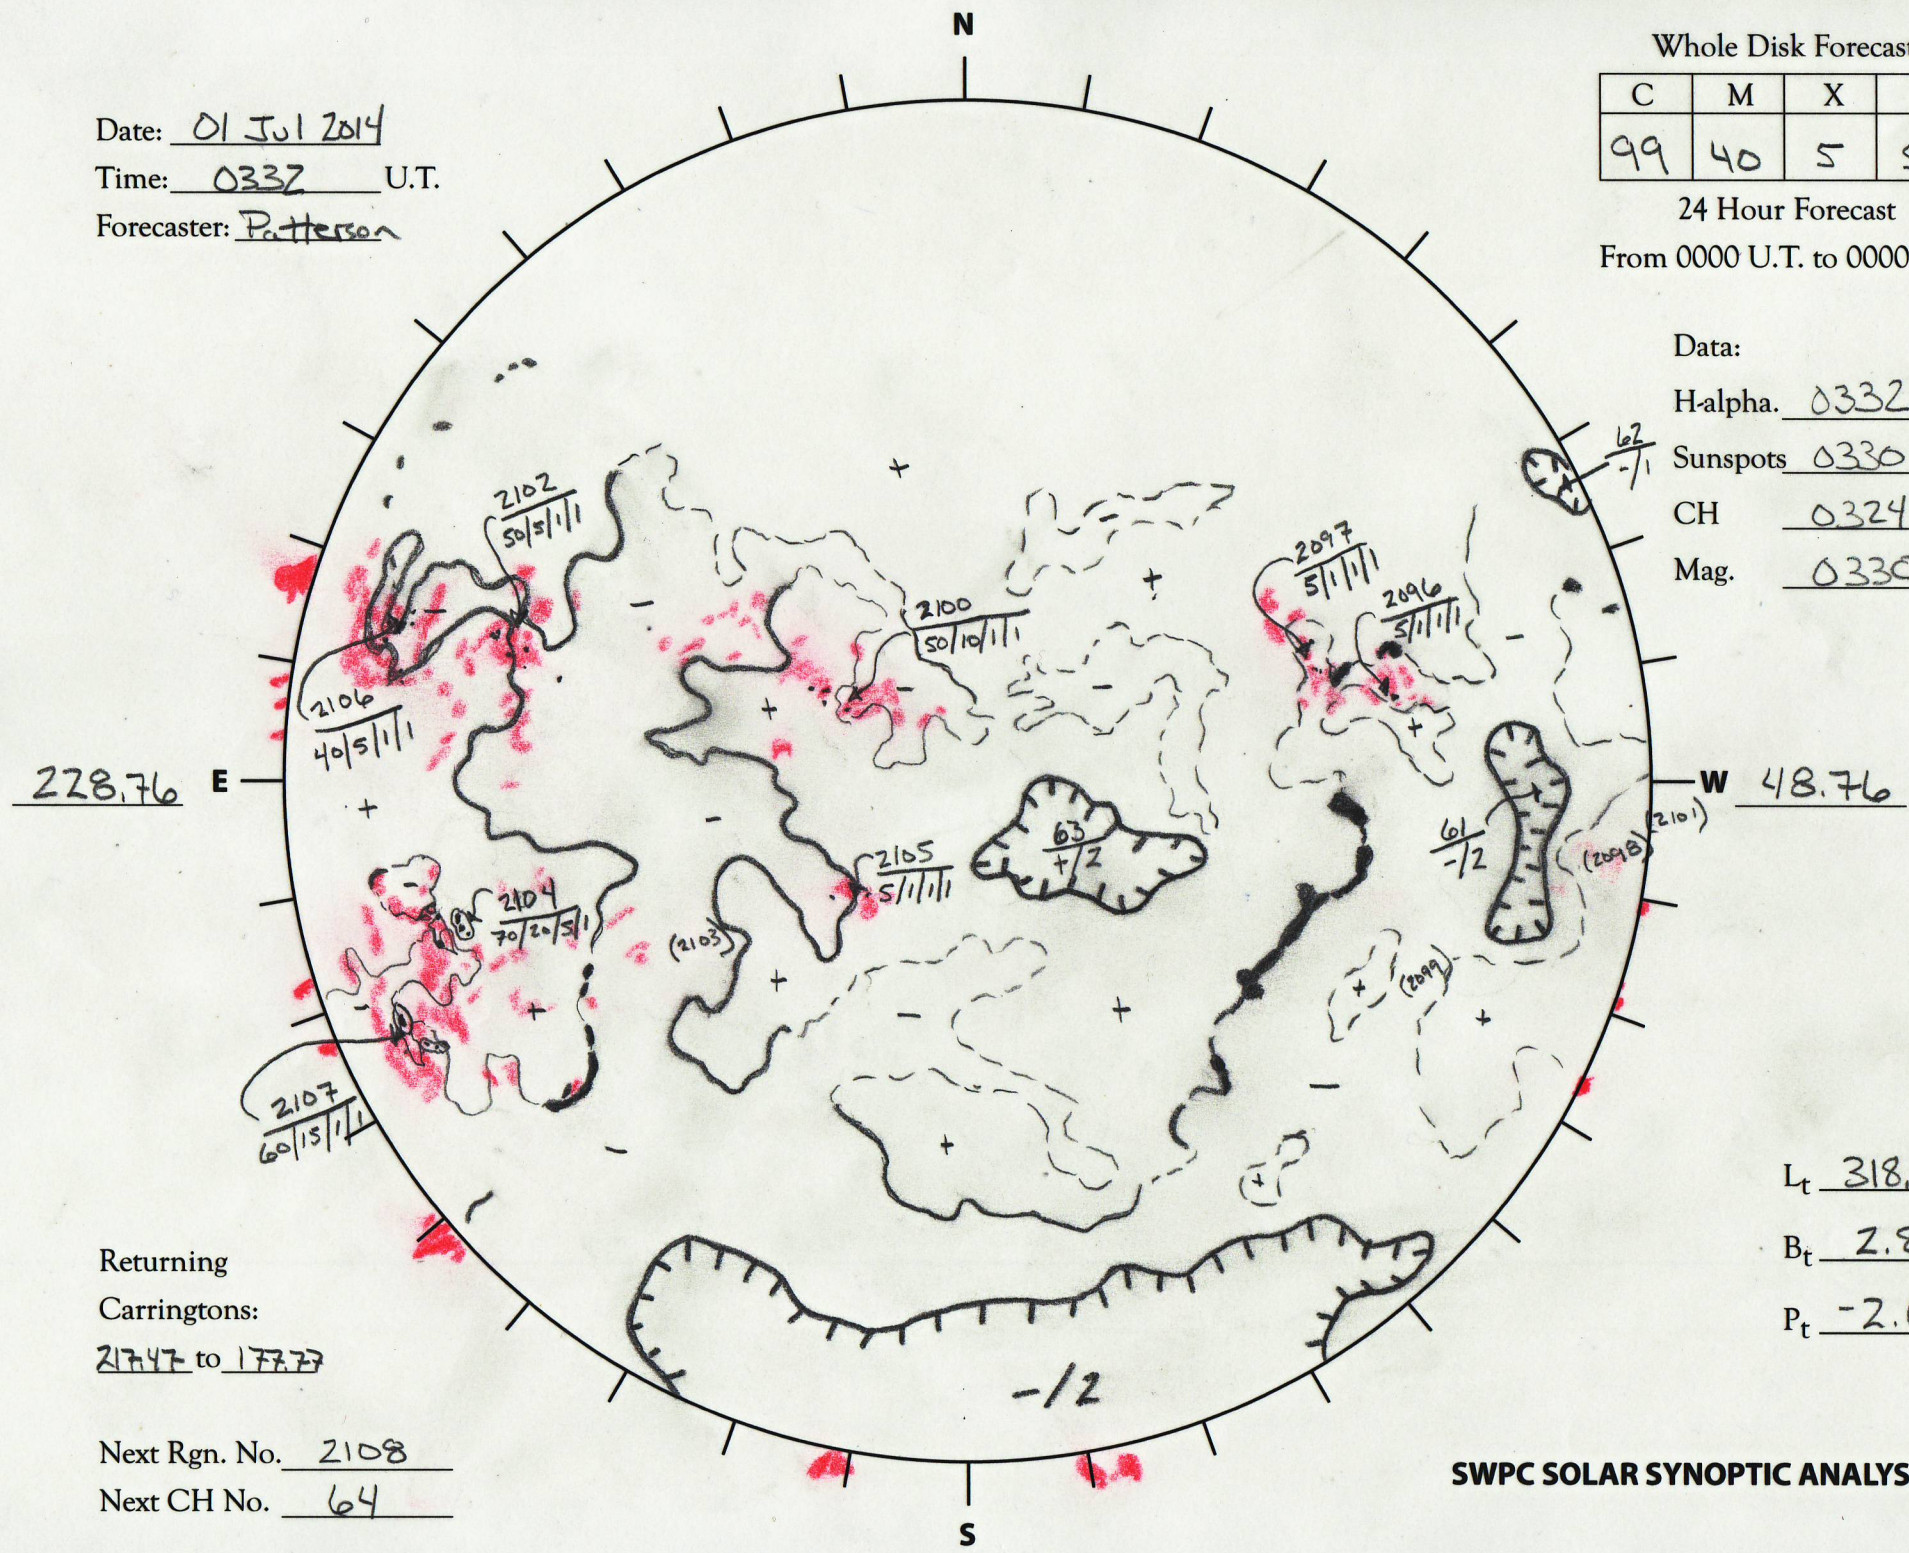

Date: 01 Jul 2014  
 Time: 0337 U.T.  
 Forecaster: Patterson

Whole Disk Forecast

C	M	X	P
99	40	5	5

24 Hour Forecast  
 From 0000 U.T. to 0000 U.T.

Data:  
 H-alpha. 0332 U.T.  
 Sunspots 0330 U.T.  
 CH 0324 U.T.  
 Mag. 0330 U.T.

228.76 E

W 48.76

Returning  
 Carringtons:  
21747 to 17737

Next Rgn. No. 2108  
 Next CH No. 64

$L_t$  318.76  
 $B_t$  2.86  
 $P_t$  -2.68