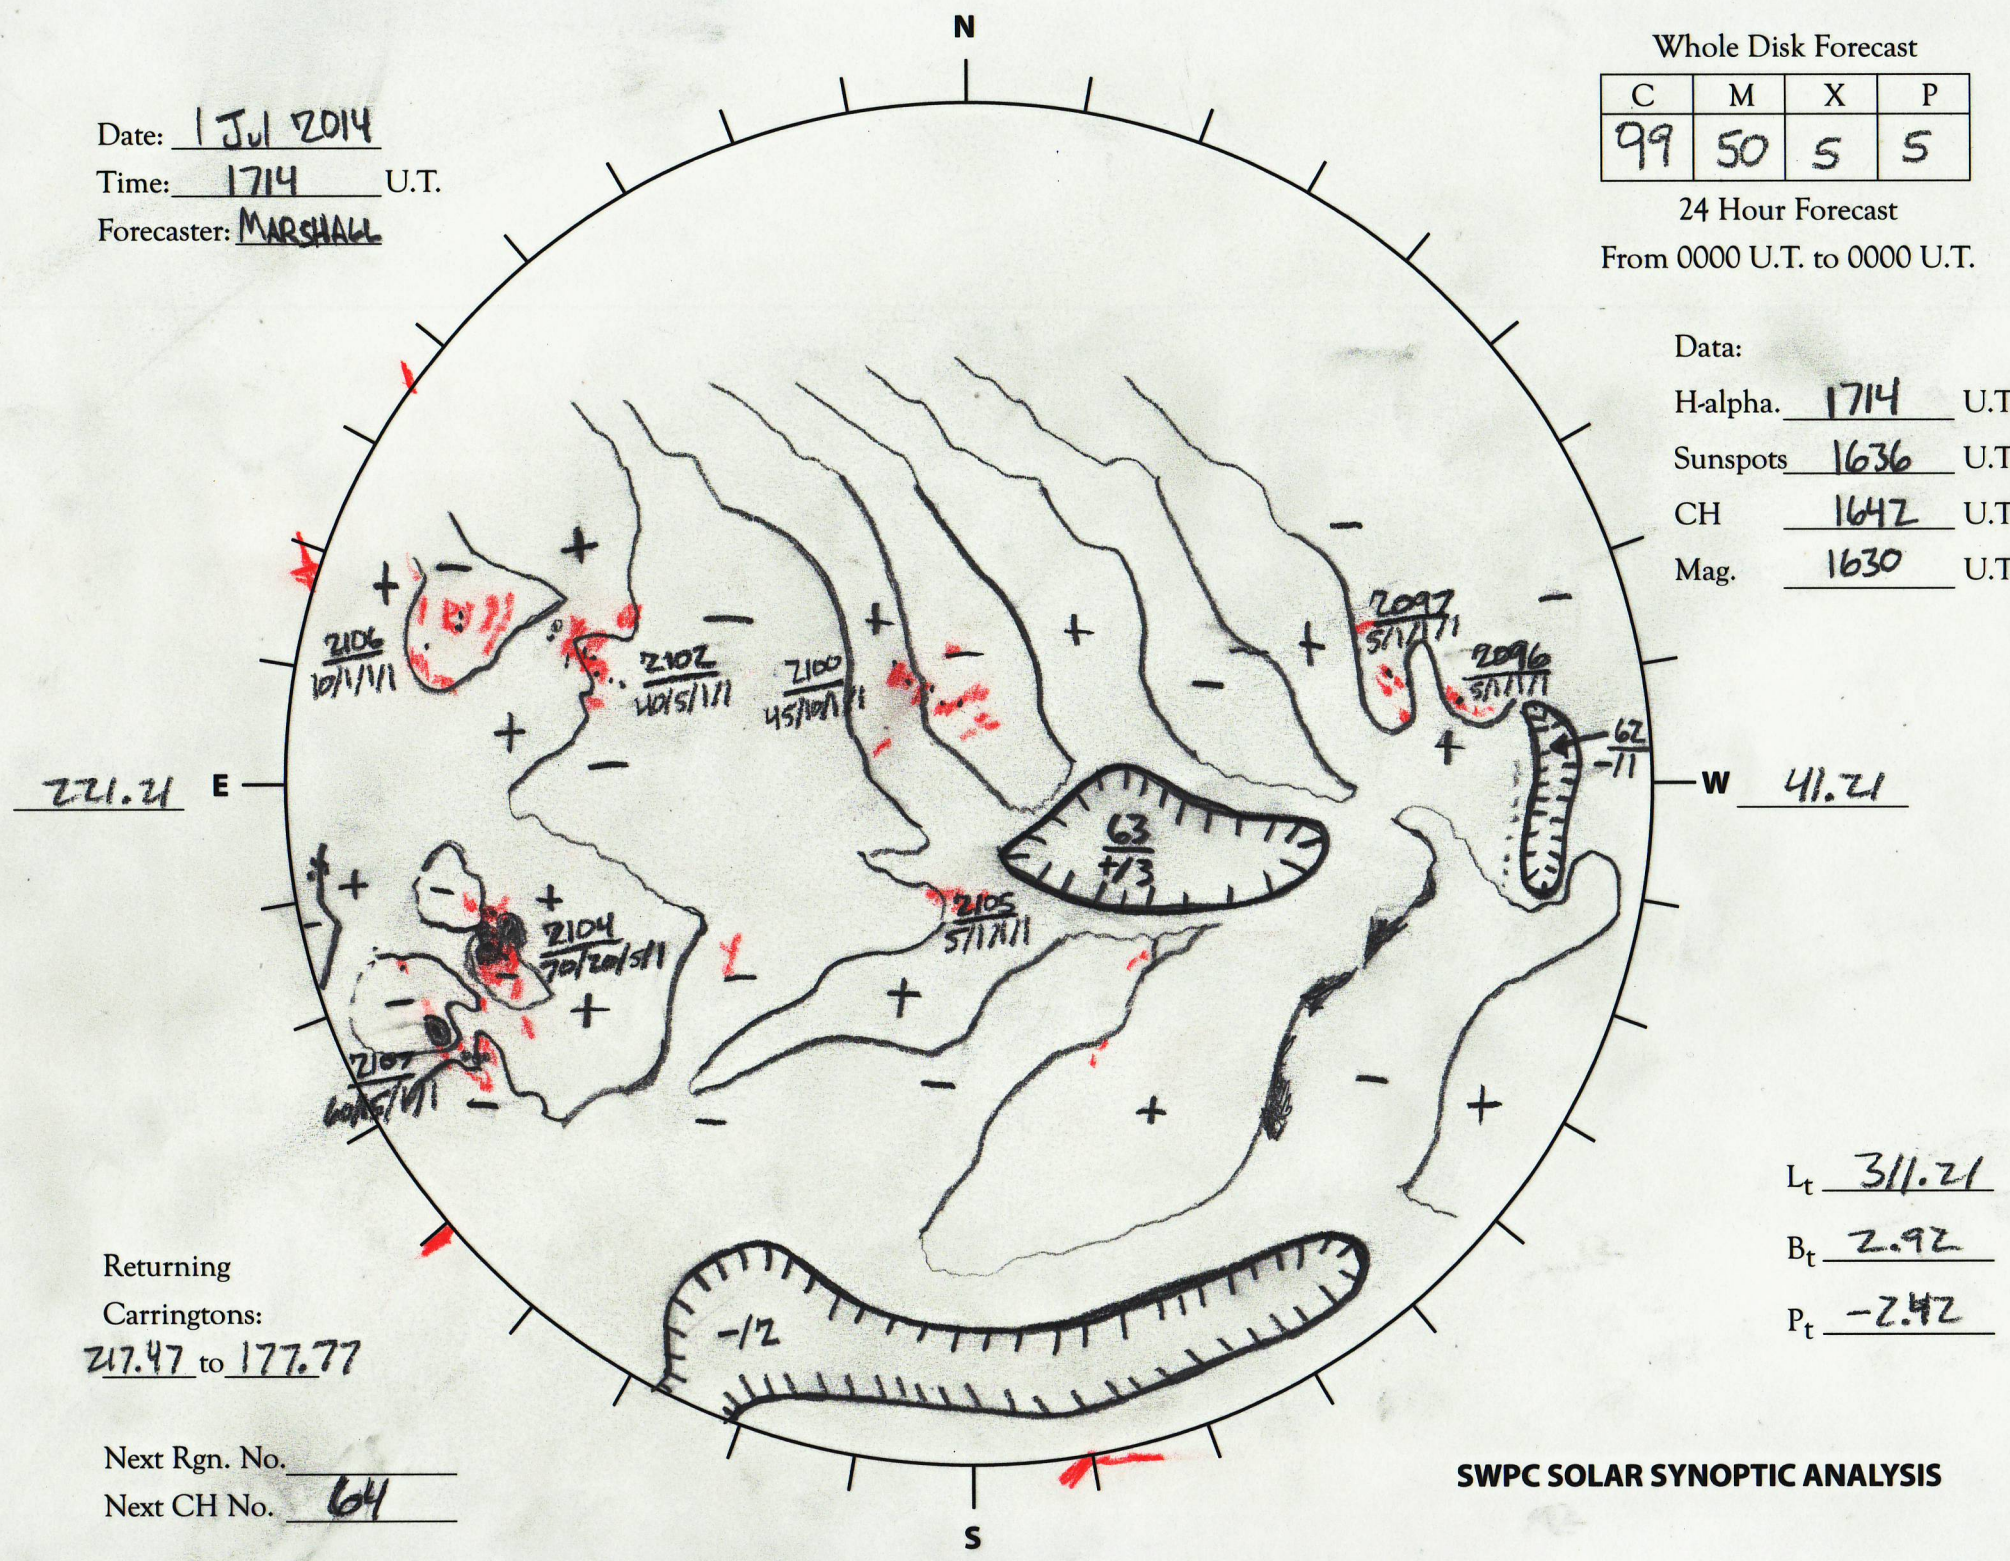

Date: 1 Jul 2014
 Time: 1714 U.T.
 Forecaster: MARSHALL

Whole Disk Forecast

C	M	X	P
99	50	5	5

24 Hour Forecast
 From 0000 U.T. to 0000 U.T.

Data:
 H-alpha. 1714 U.T.
 Sunspots 1636 U.T.
 CH 1642 U.T.
 Mag. 1630 U.T.

Returning Carringtons: 217.47 to 177.77

Next Rgn. No. _____
 Next CH No. 64

L_t 311.21
 B_t 2.92
 P_t -2.42