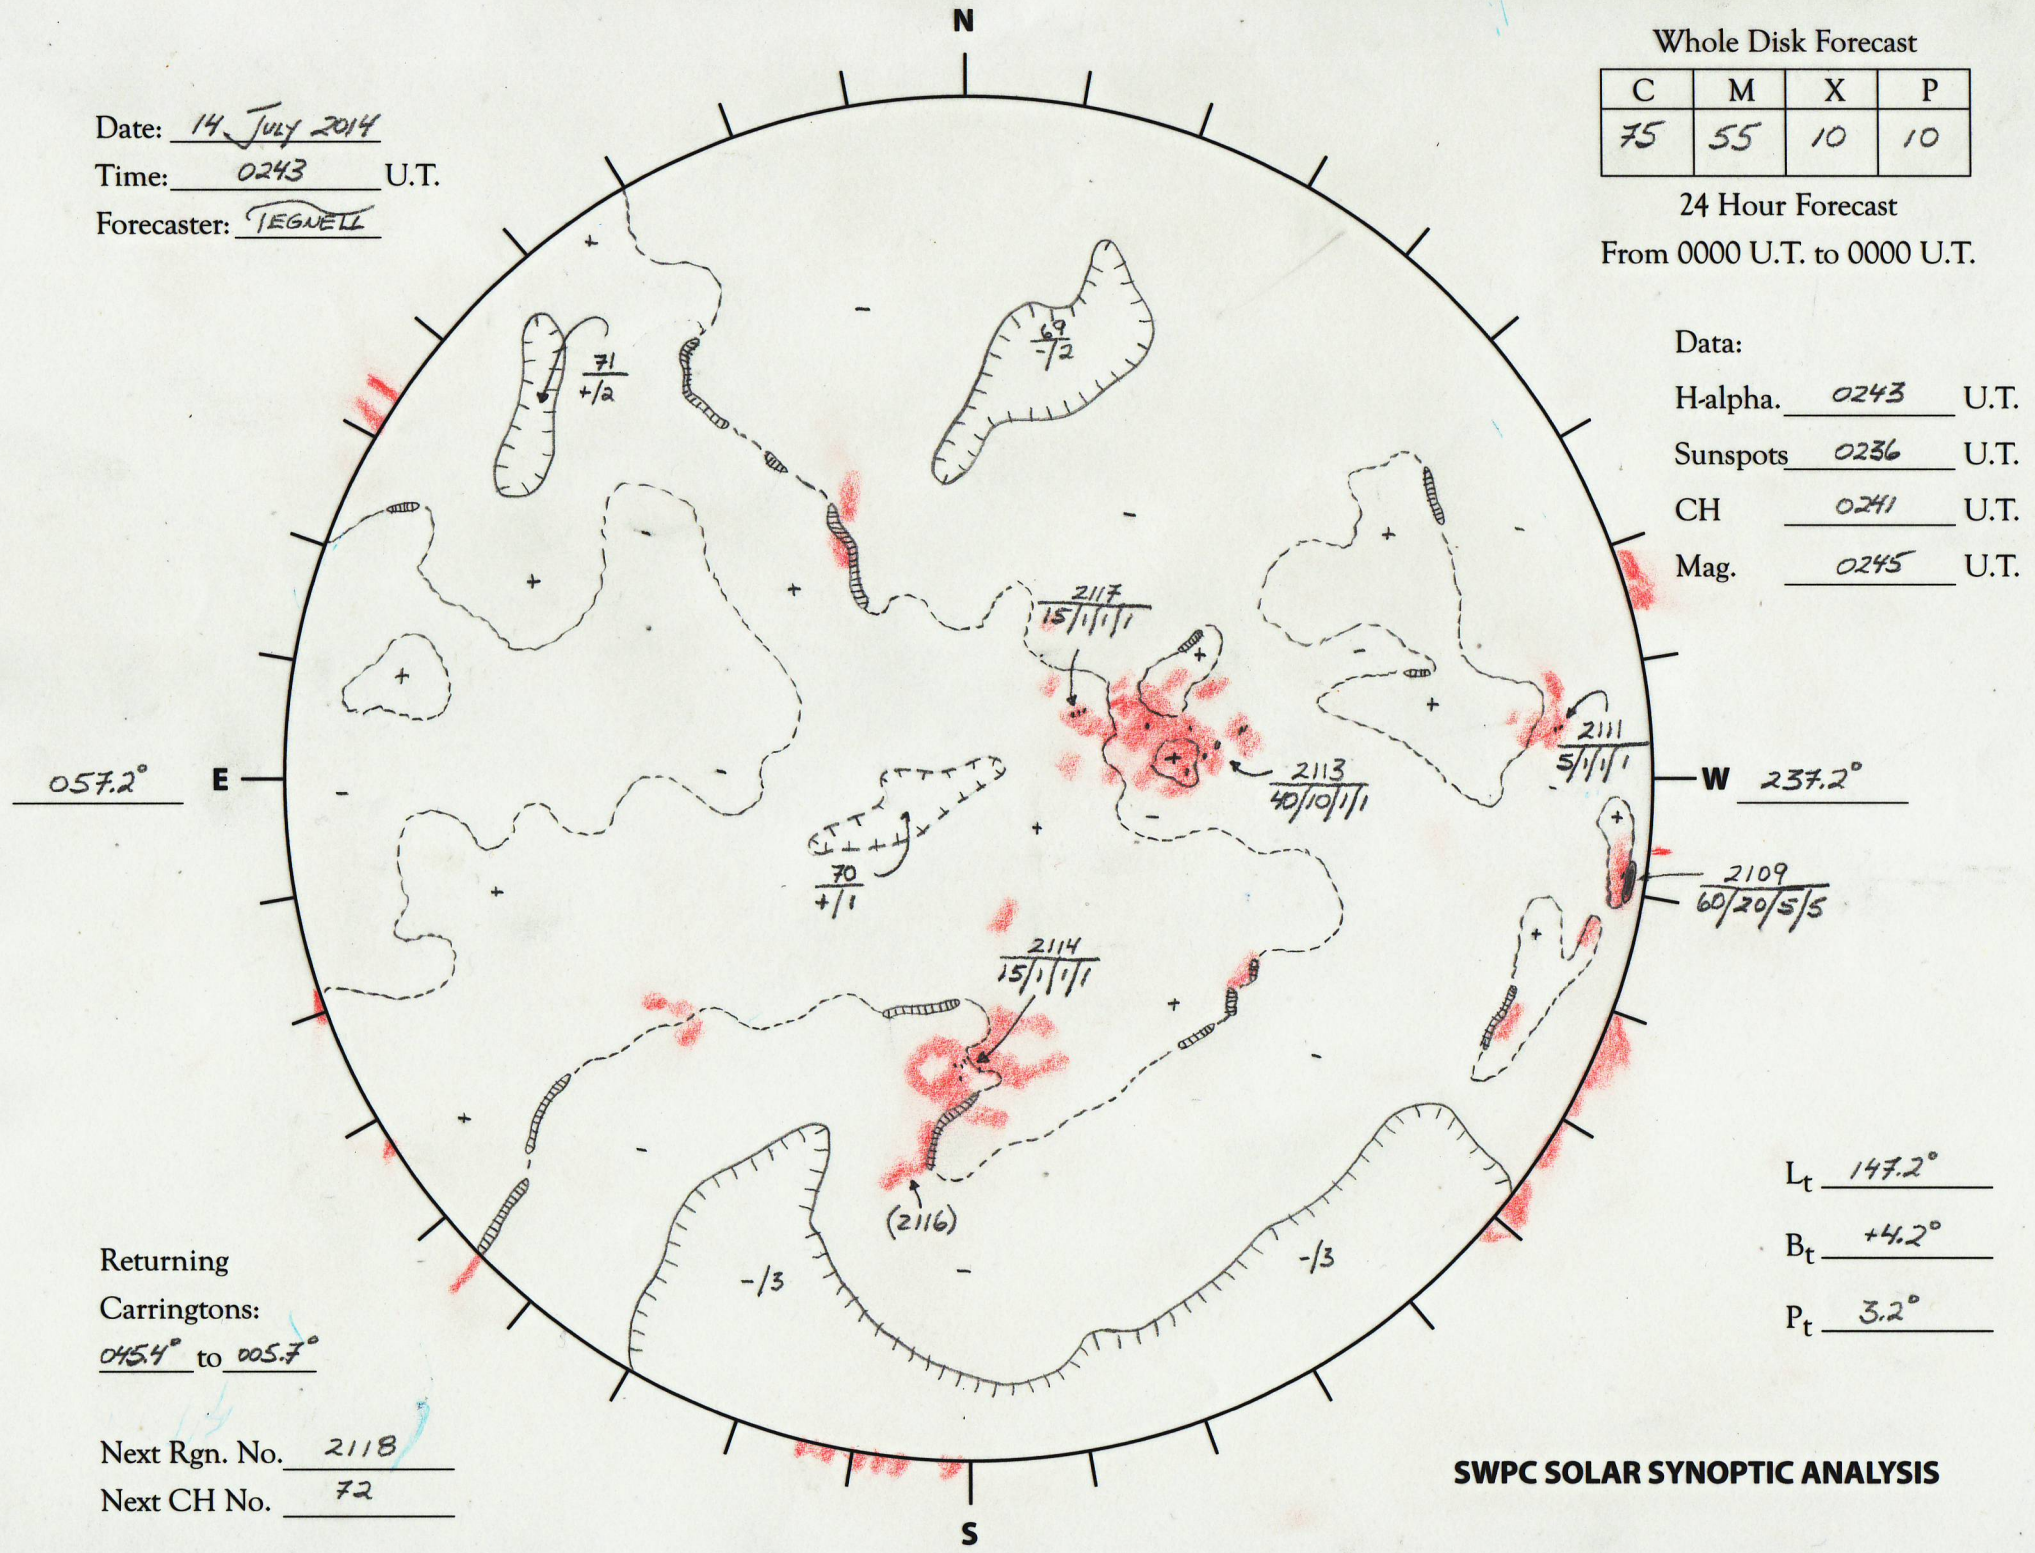

Date: 14 July 2014  
 Time: 0243 U.T.  
 Forecaster: TEGUELL

Whole Disk Forecast

C	M	X	P
75	55	10	10

24 Hour Forecast  
 From 0000 U.T. to 0000 U.T.

Data:  
 H-alpha. 0243 U.T.  
 Sunspots 0236 U.T.  
 CH 0241 U.T.  
 Mag. 0245 U.T.

$L_t$  147.2°  
 $B_t$  +4.2°  
 $P_t$  3.2°