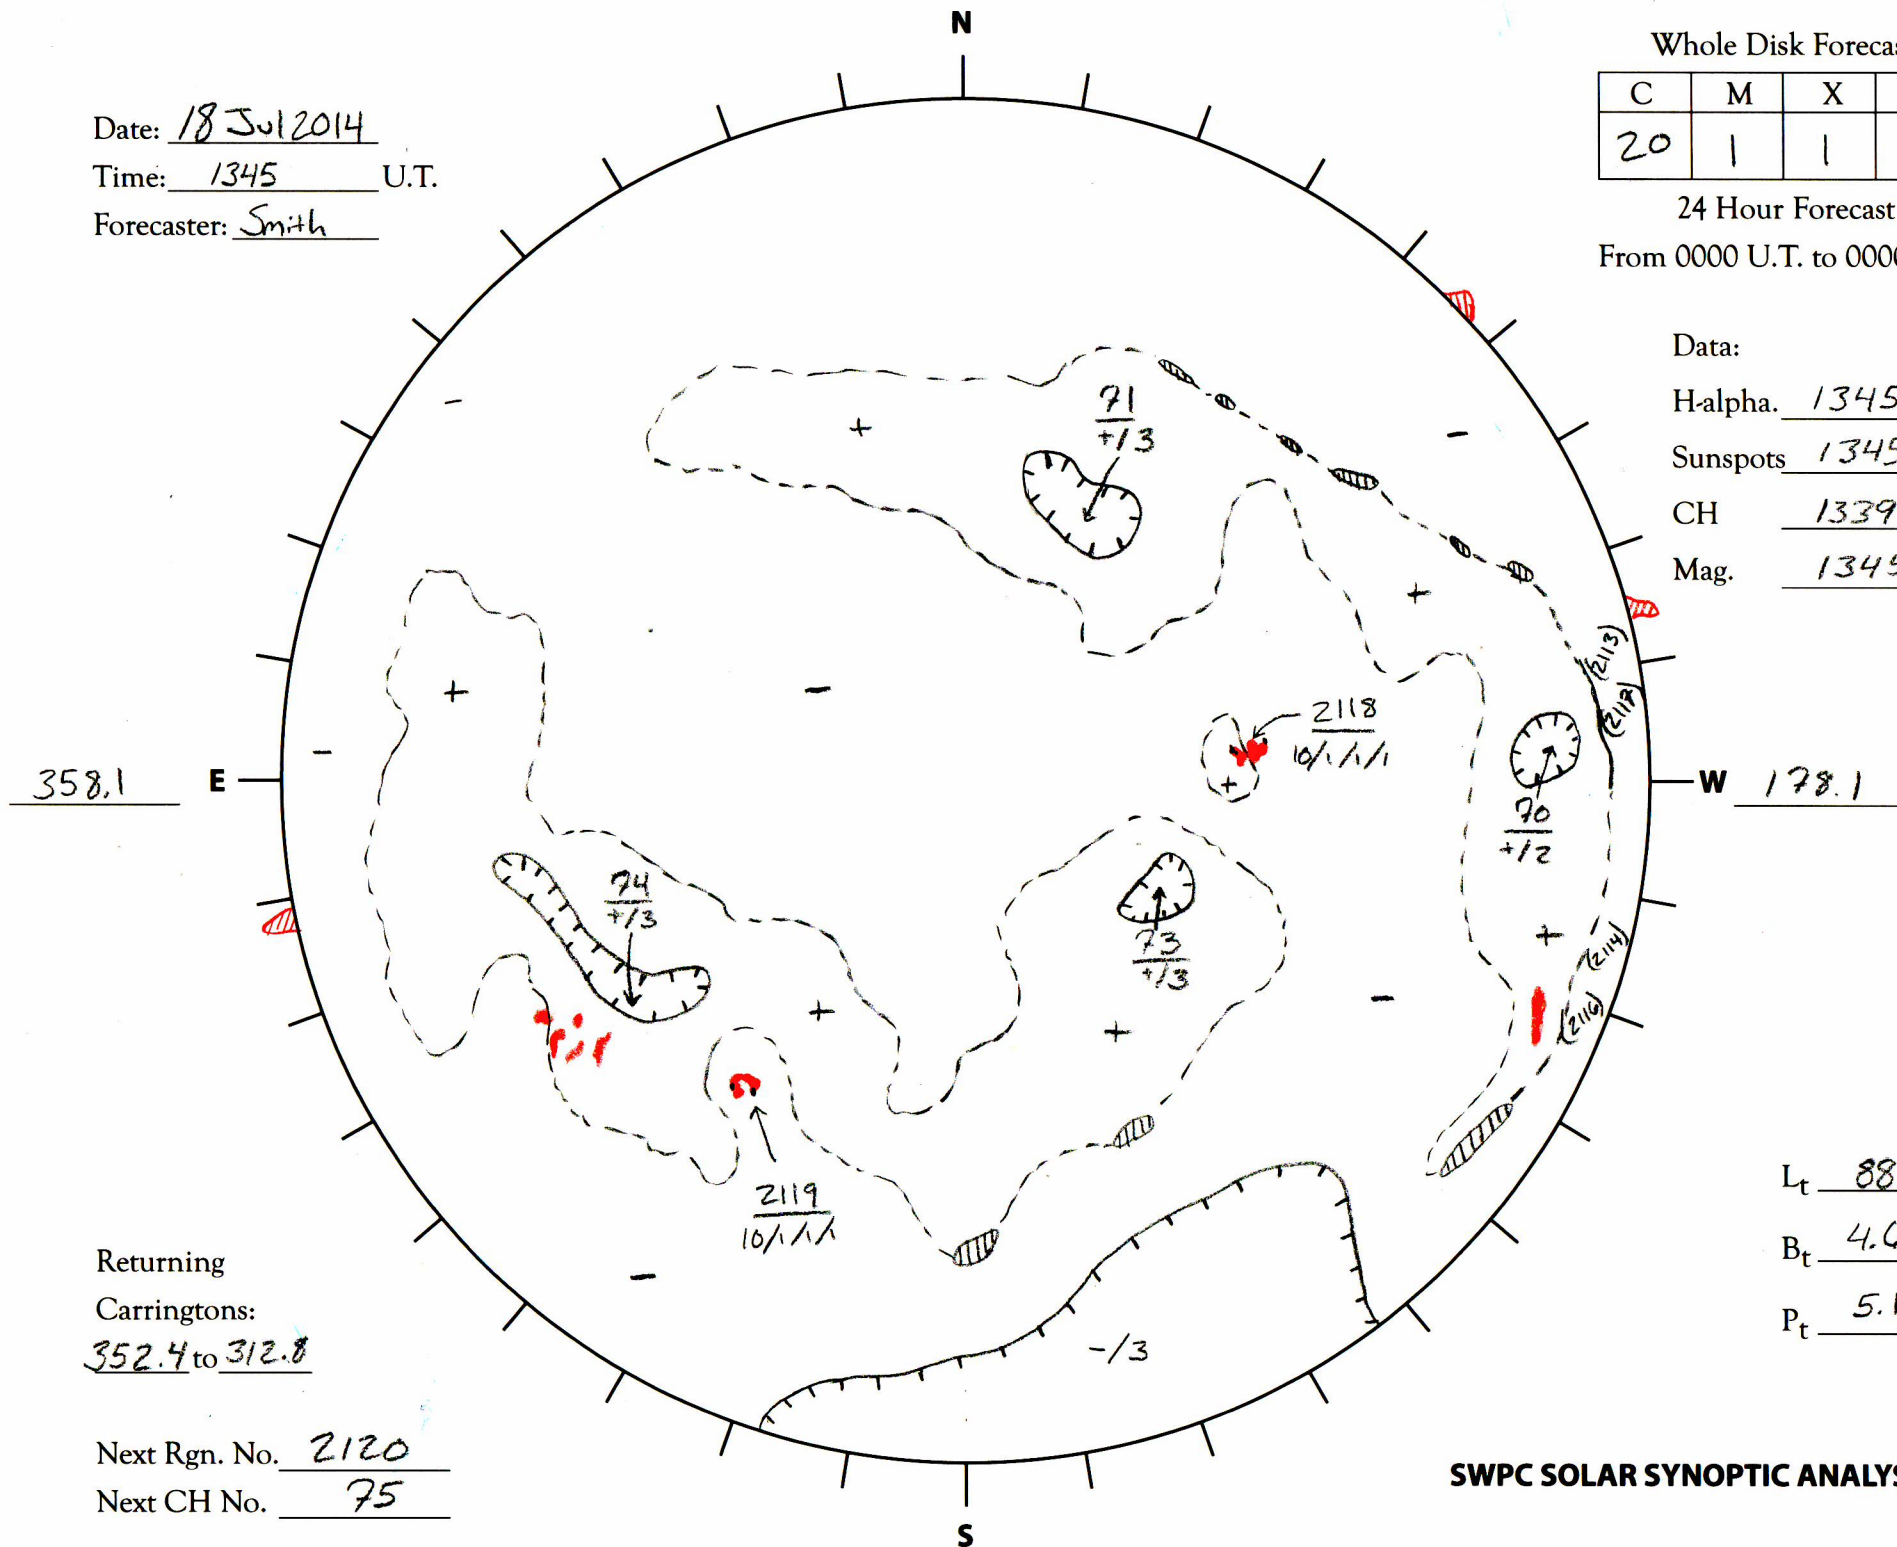

Date: 18 Jul 2014  
 Time: 1345 U.T.  
 Forecaster: Smith

Whole Disk Forecast

C	M	X	P
20	1	1	1

24 Hour Forecast  
 From 0000 U.T. to 0000 U.T.

Data:

H-alpha. 1345 U.T.

Sunspots 1345 U.T.

CH 1339 U.T.

Mag. 1345 U.T.

358.1 E

W 178.1

Returning  
 Carringtons:  
352.4 to 312.8

Next Rgn. No. 2120  
 Next CH No. 75

L<sub>t</sub> 88.1  
 B<sub>t</sub> 4.6  
 P<sub>t</sub> 5.1