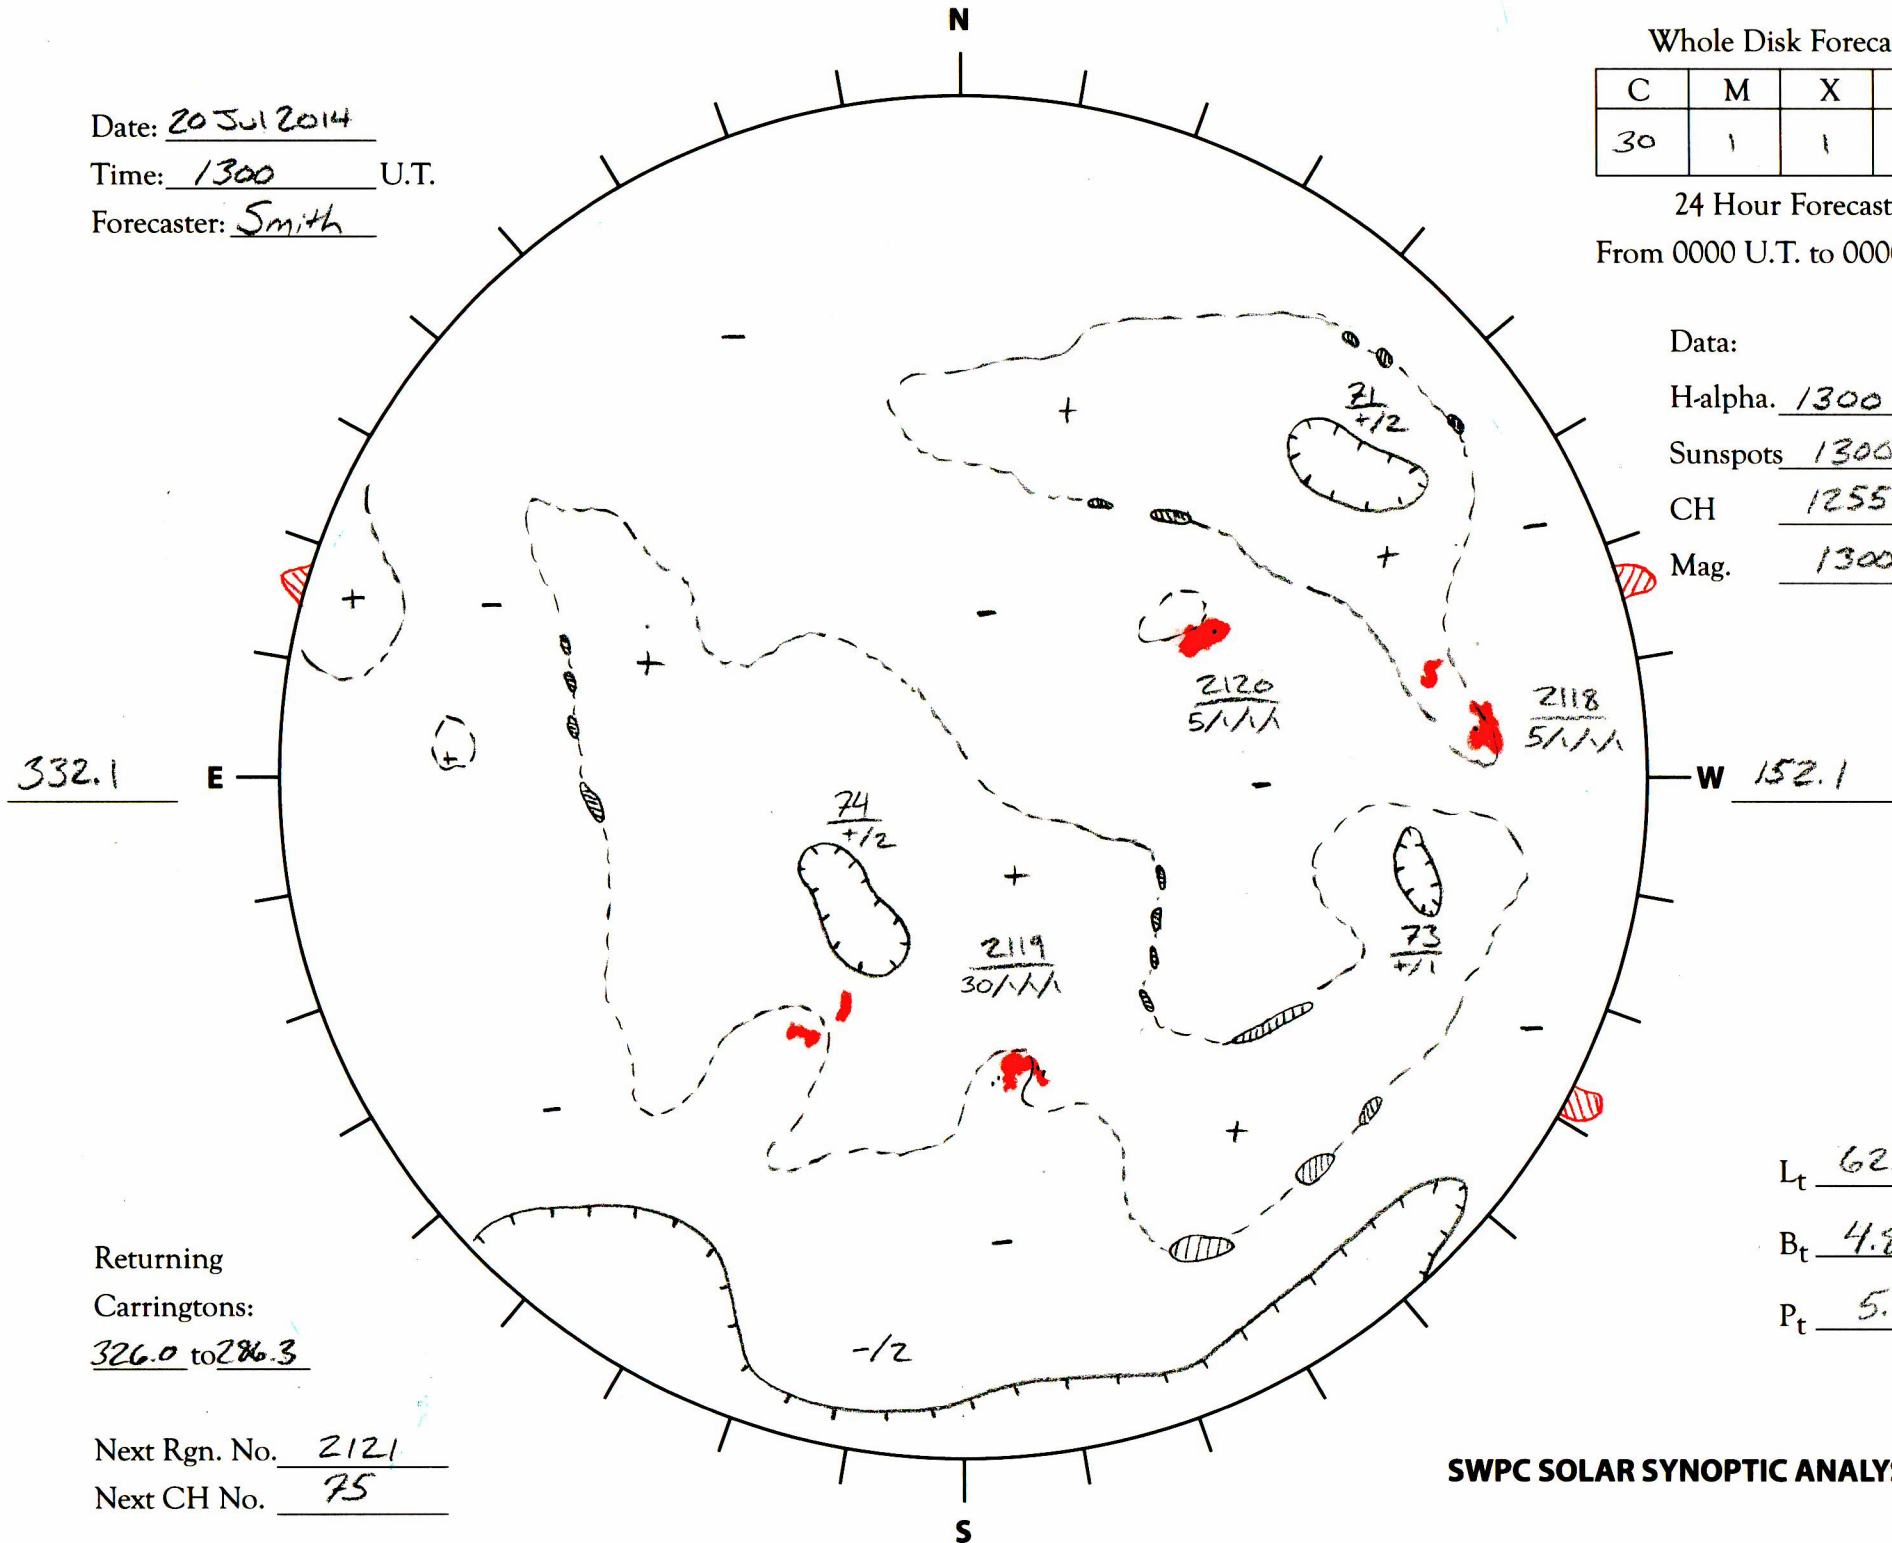

Date: 20 Jul 2014
 Time: 1300 U.T.
 Forecaster: Smith

Whole Disk Forecast

C	M	X	P
30	1	1	1

24 Hour Forecast
 From 0000 U.T. to 0000 U.T.

Data:
 H-alpha. 1300 U.T.
 Sunspots 1300 U.T.
 CH 1255 U.T.
 Mag. 1300 U.T.

L_t 62.1
 B_t 4.8
 P_t 5.9

Next Rgn. No. 2121
 Next CH No. 75