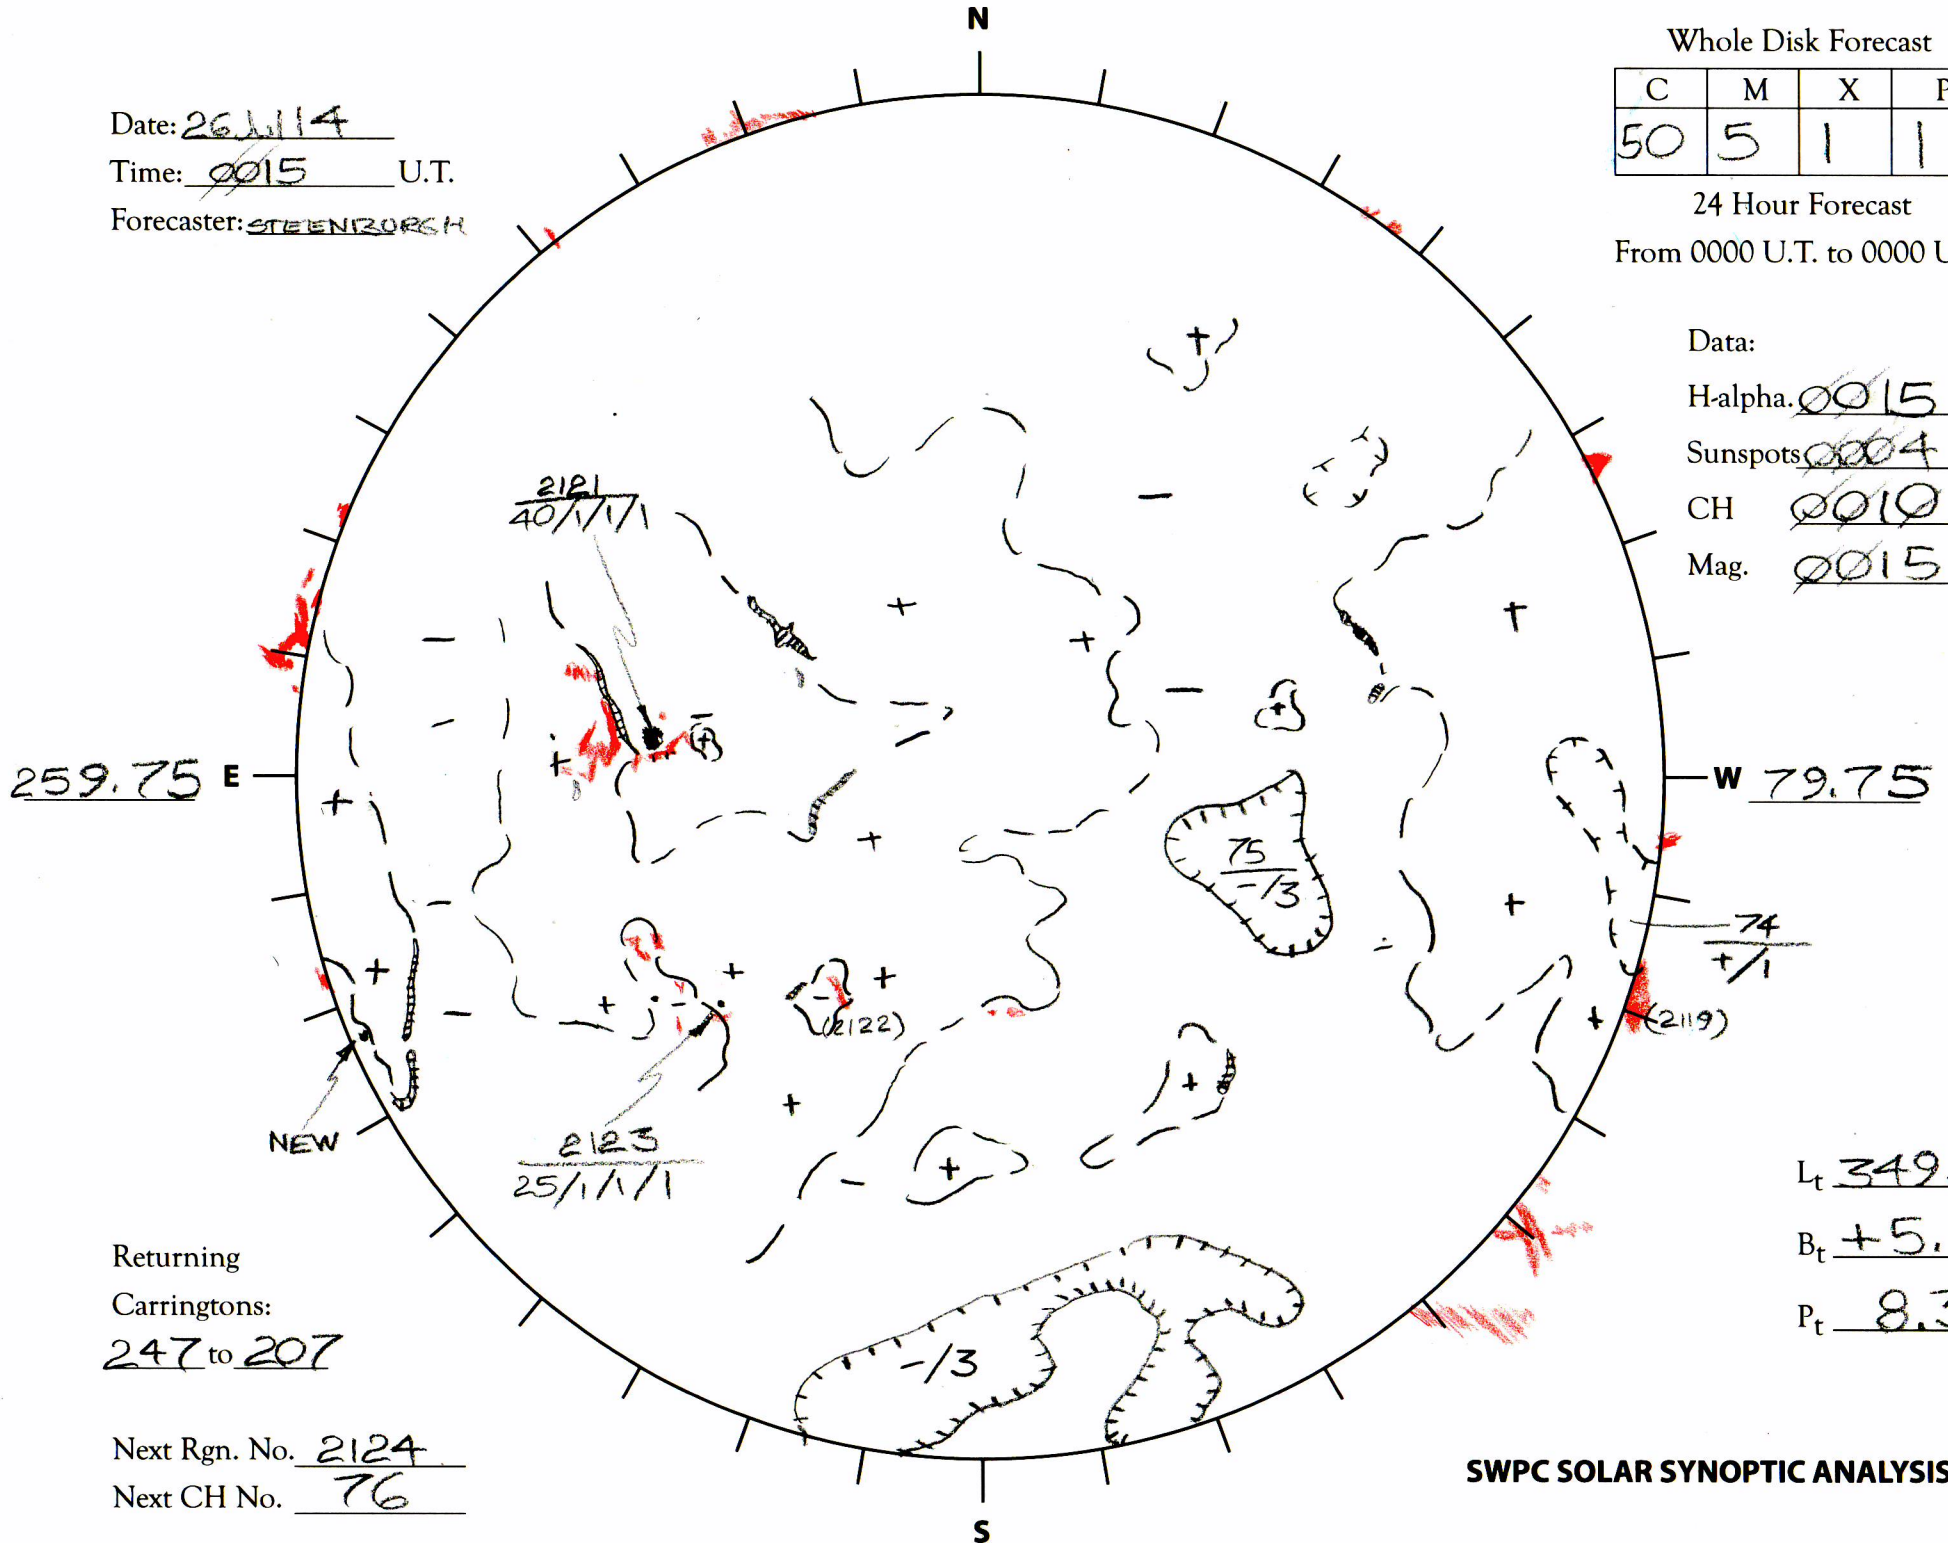

Date: 26/1/14  
 Time: 0015 U.T.  
 Forecaster: STEENBORGH

Whole Disk Forecast

C	M	X	P
50	5	1	1

24 Hour Forecast  
 From 0000 U.T. to 0000 U.T.

Data:  
 H-alpha: 0015 U.T.  
 Sunspots: 0004 U.T.  
 CH: 0010 U.T.  
 Mag: 0015 U.T.

Returning  
 Carringtons:  
247 to 207

Next Rgn. No. 2124  
 Next CH No. 76

$L_t$  349.75  
 $B_t$  +5.3  
 $P_t$  8.32