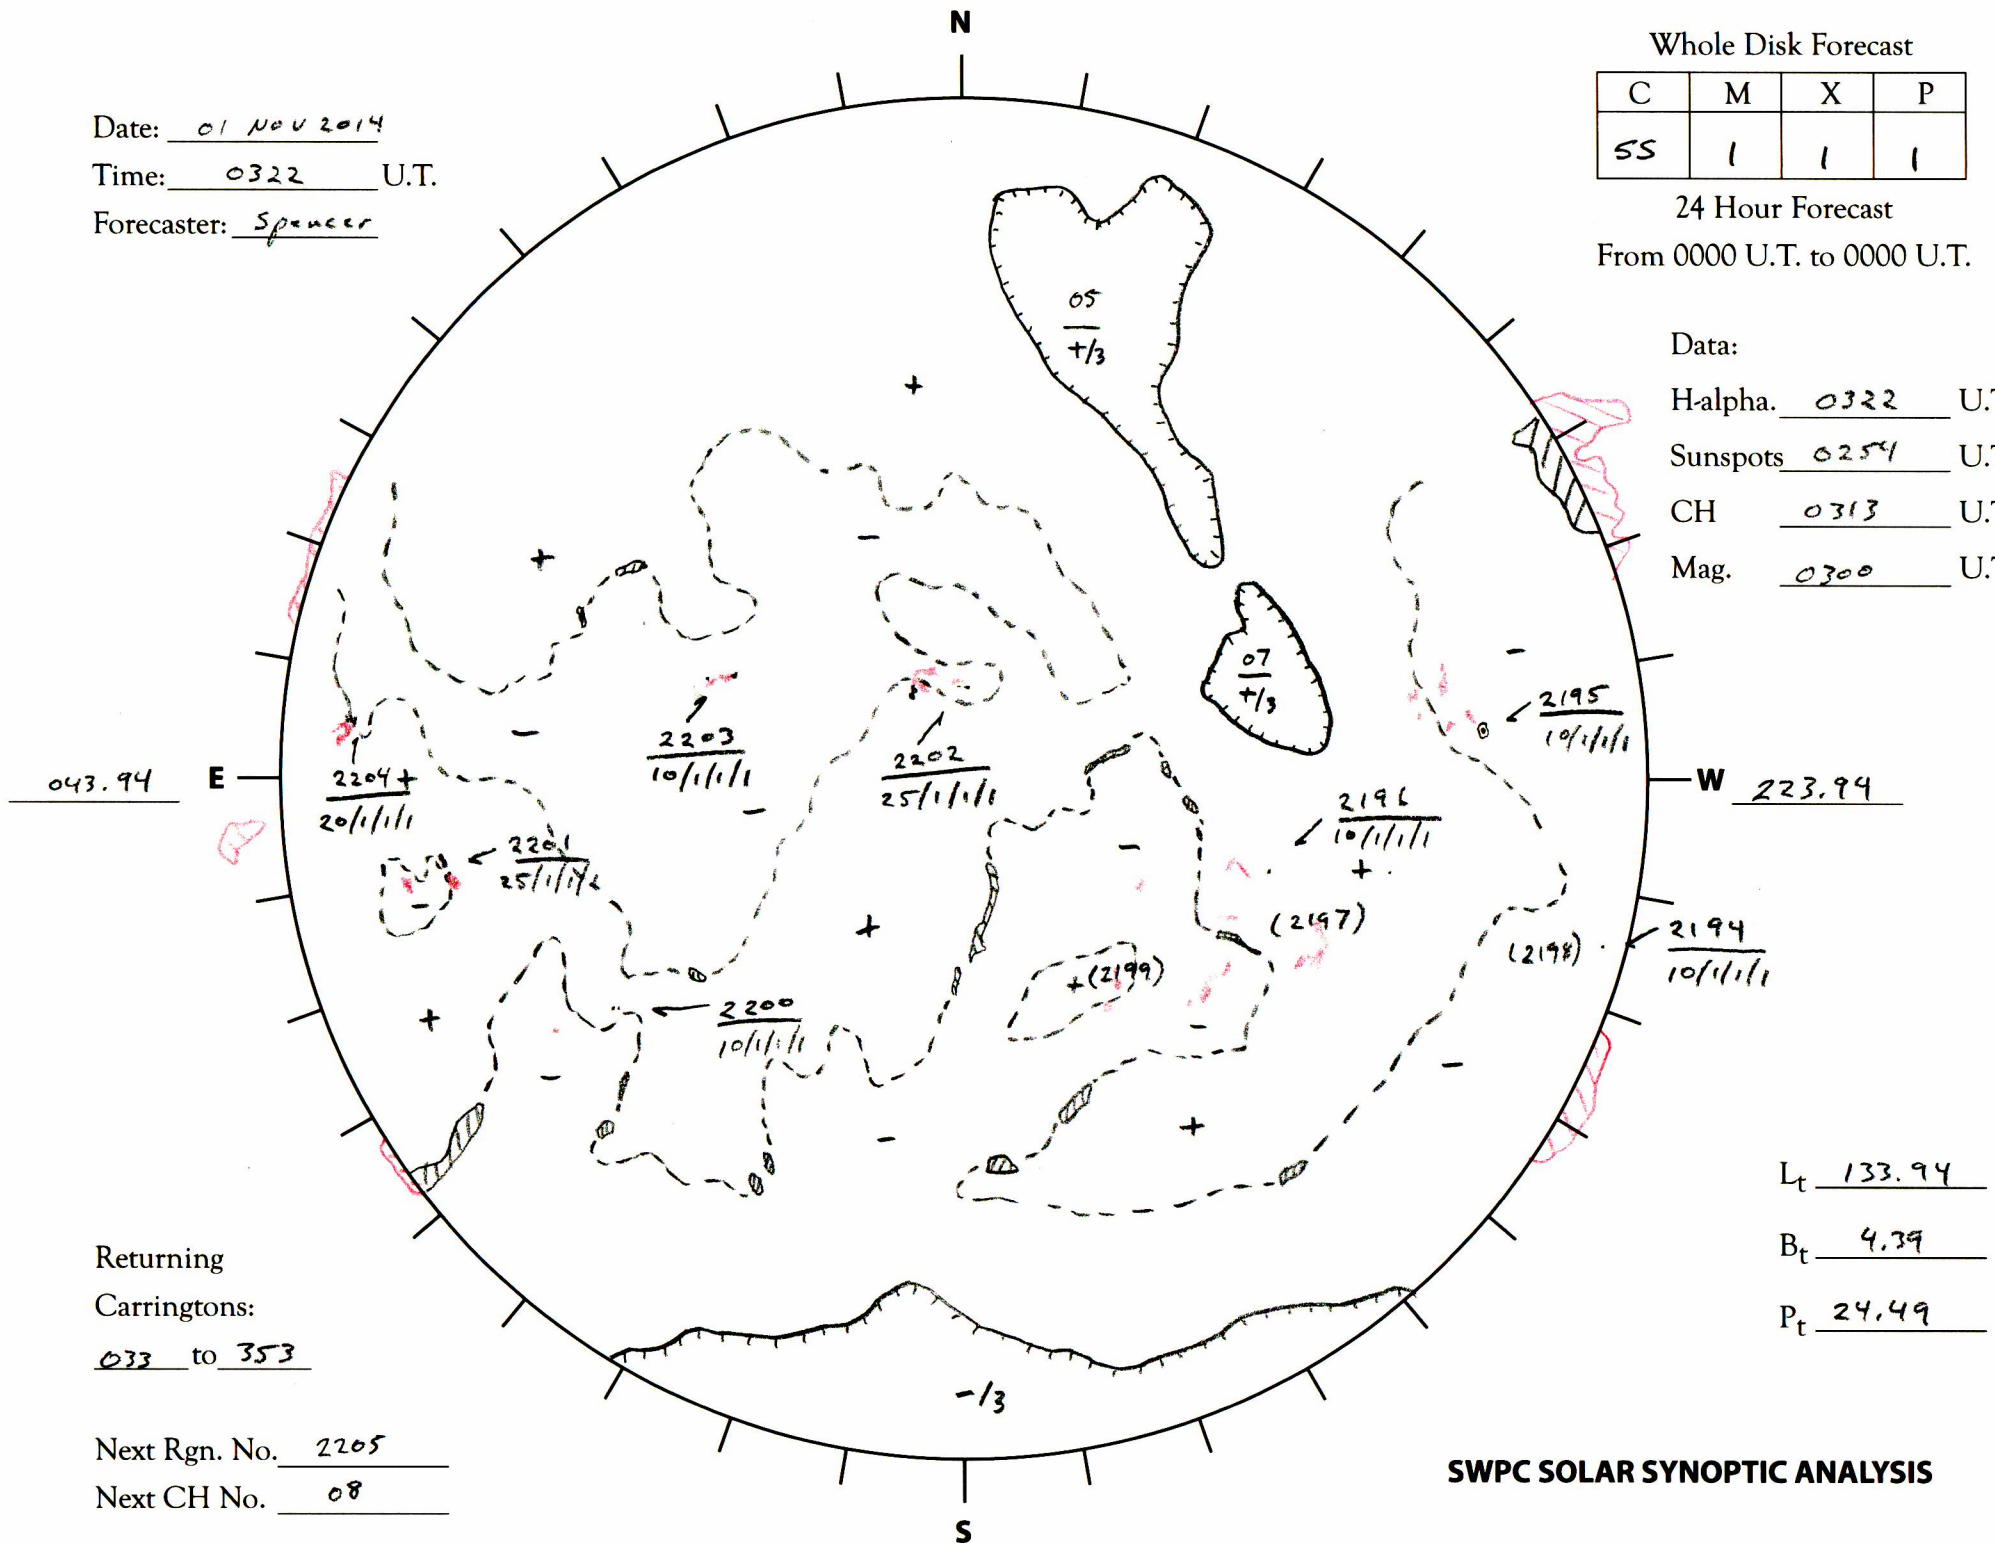

Date: 01 NOV 2014
 Time: 0322 U.T.
 Forecaster: Spencer

Whole Disk Forecast

C	M	X	P
SS	1	1	1

24 Hour Forecast
 From 0000 U.T. to 0000 U.T.

Data:

H-alpha. 0322 U.T.

Sunspots 0254 U.T.

CH 0313 U.T.

Mag. 0300 U.T.

043.94

E

W

223.94

Returning
 Carringtons:

033 to 353

Next Rgn. No. 2205

Next CH No. 08

L_t 133.94

B_t 4.39

P_t 24.49