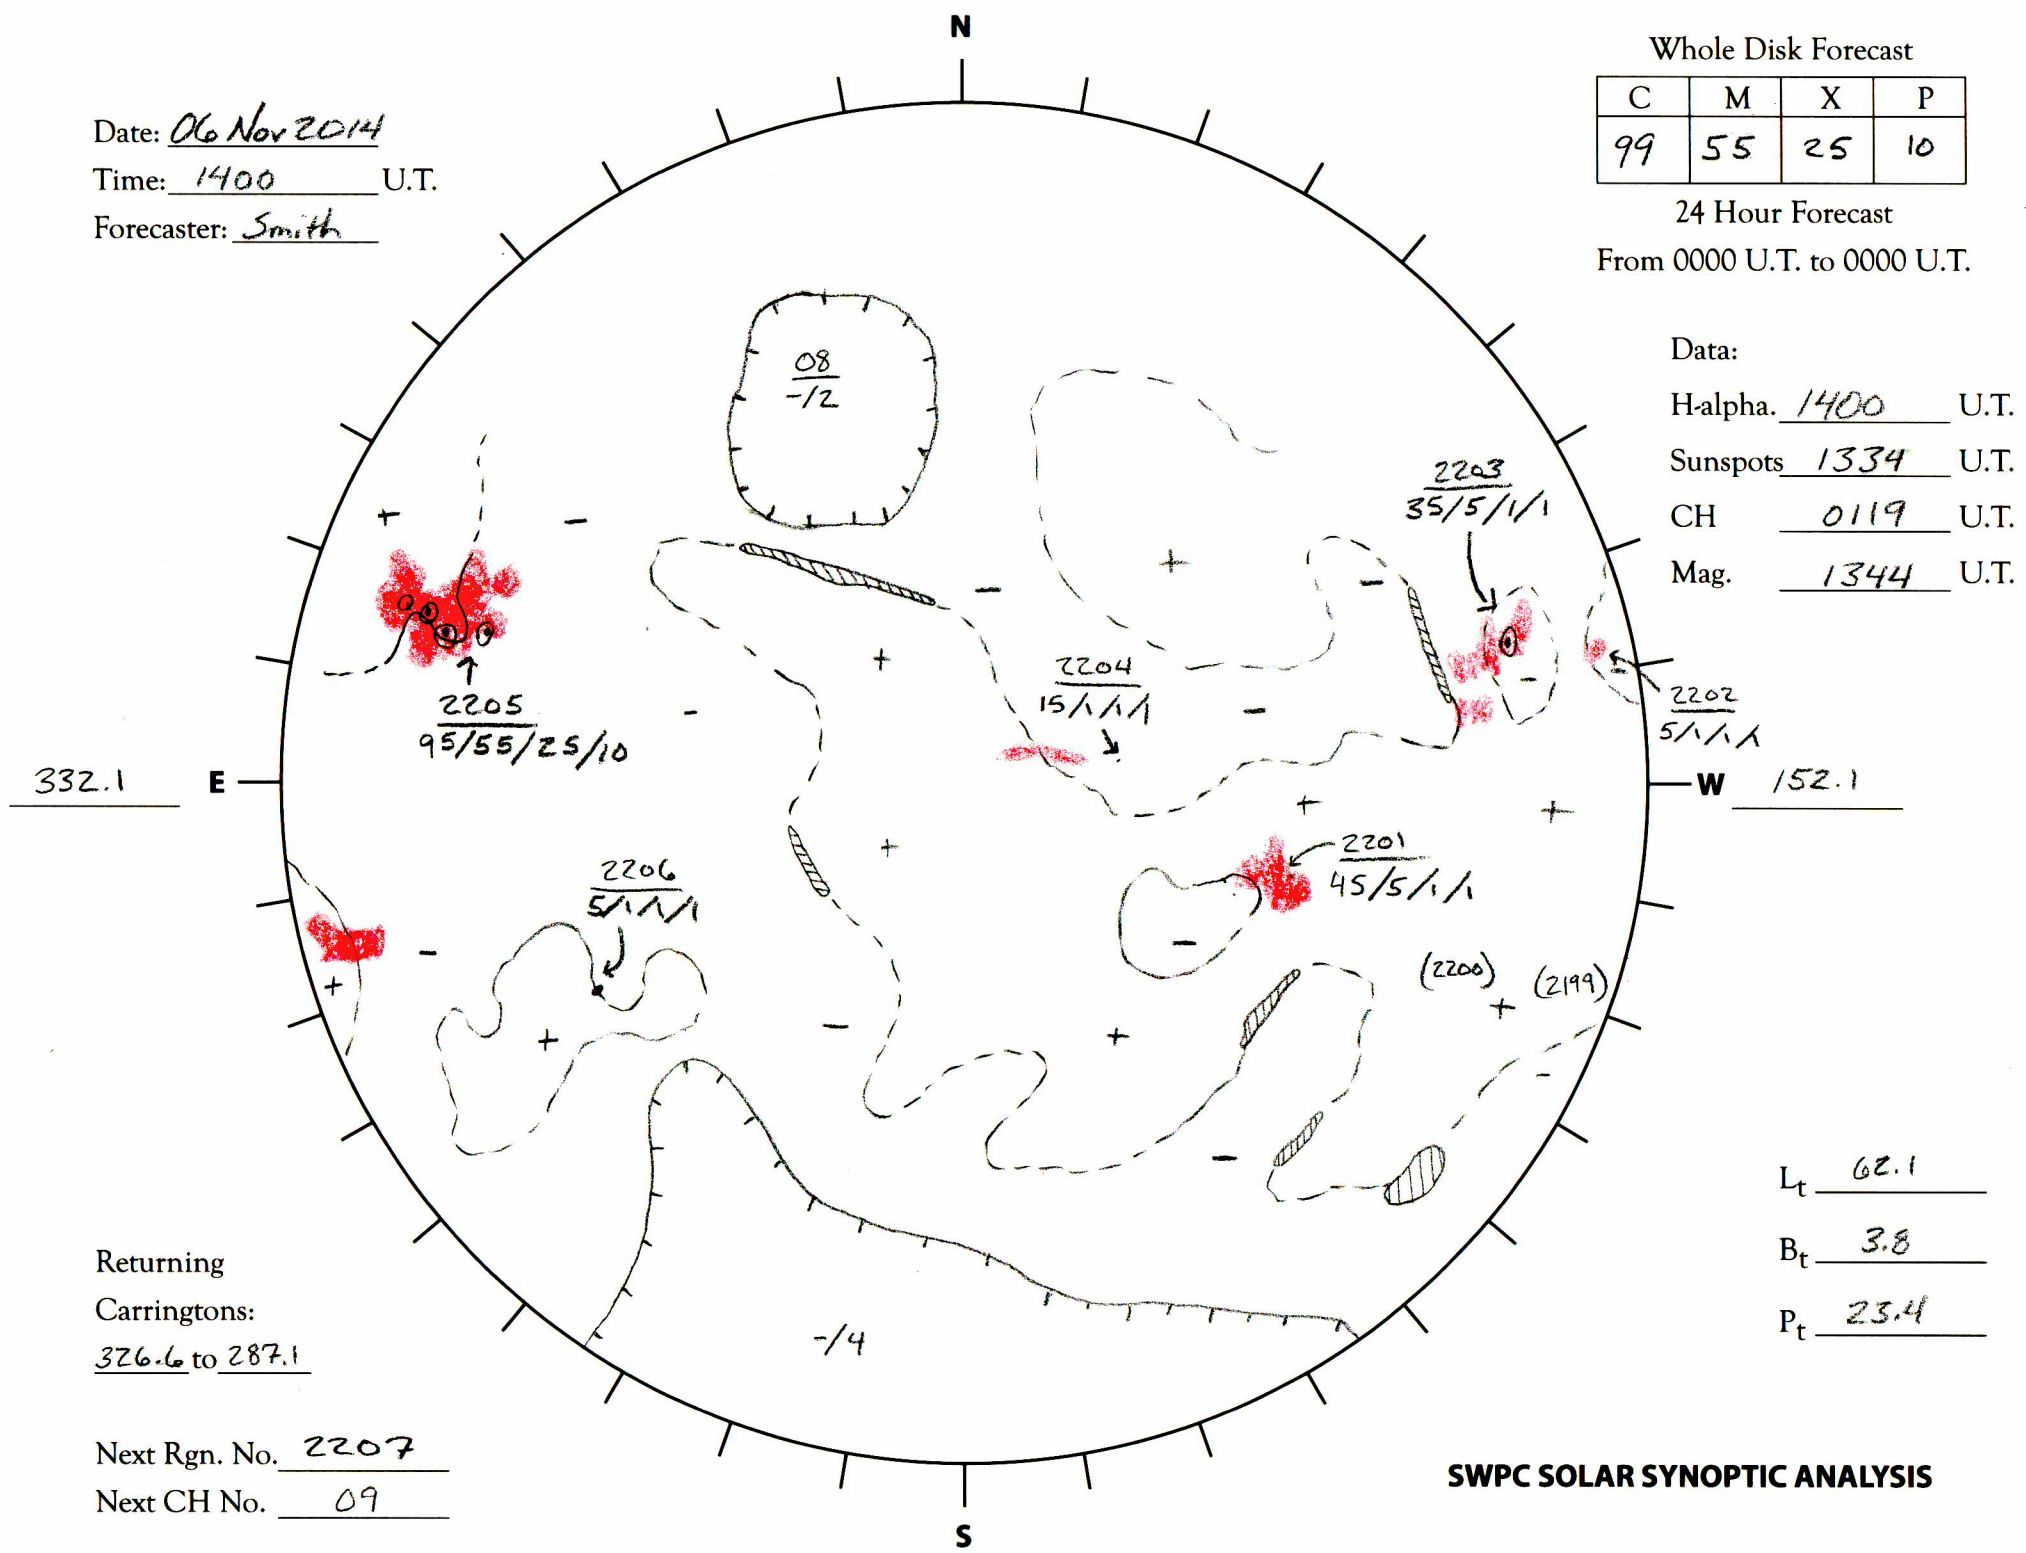

Date: 06 Nov 2014
 Time: 1400 U.T.
 Forecaster: Smith

Whole Disk Forecast

C	M	X	P
99	55	25	10

24 Hour Forecast
 From 0000 U.T. to 0000 U.T.

Data:

H-alpha. 1400 U.T.
 Sunspots 1334 U.T.
 CH 0119 U.T.
 Mag. 1344 U.T.

L_t 62.1
 B_t 3.8
 P_t 23.4