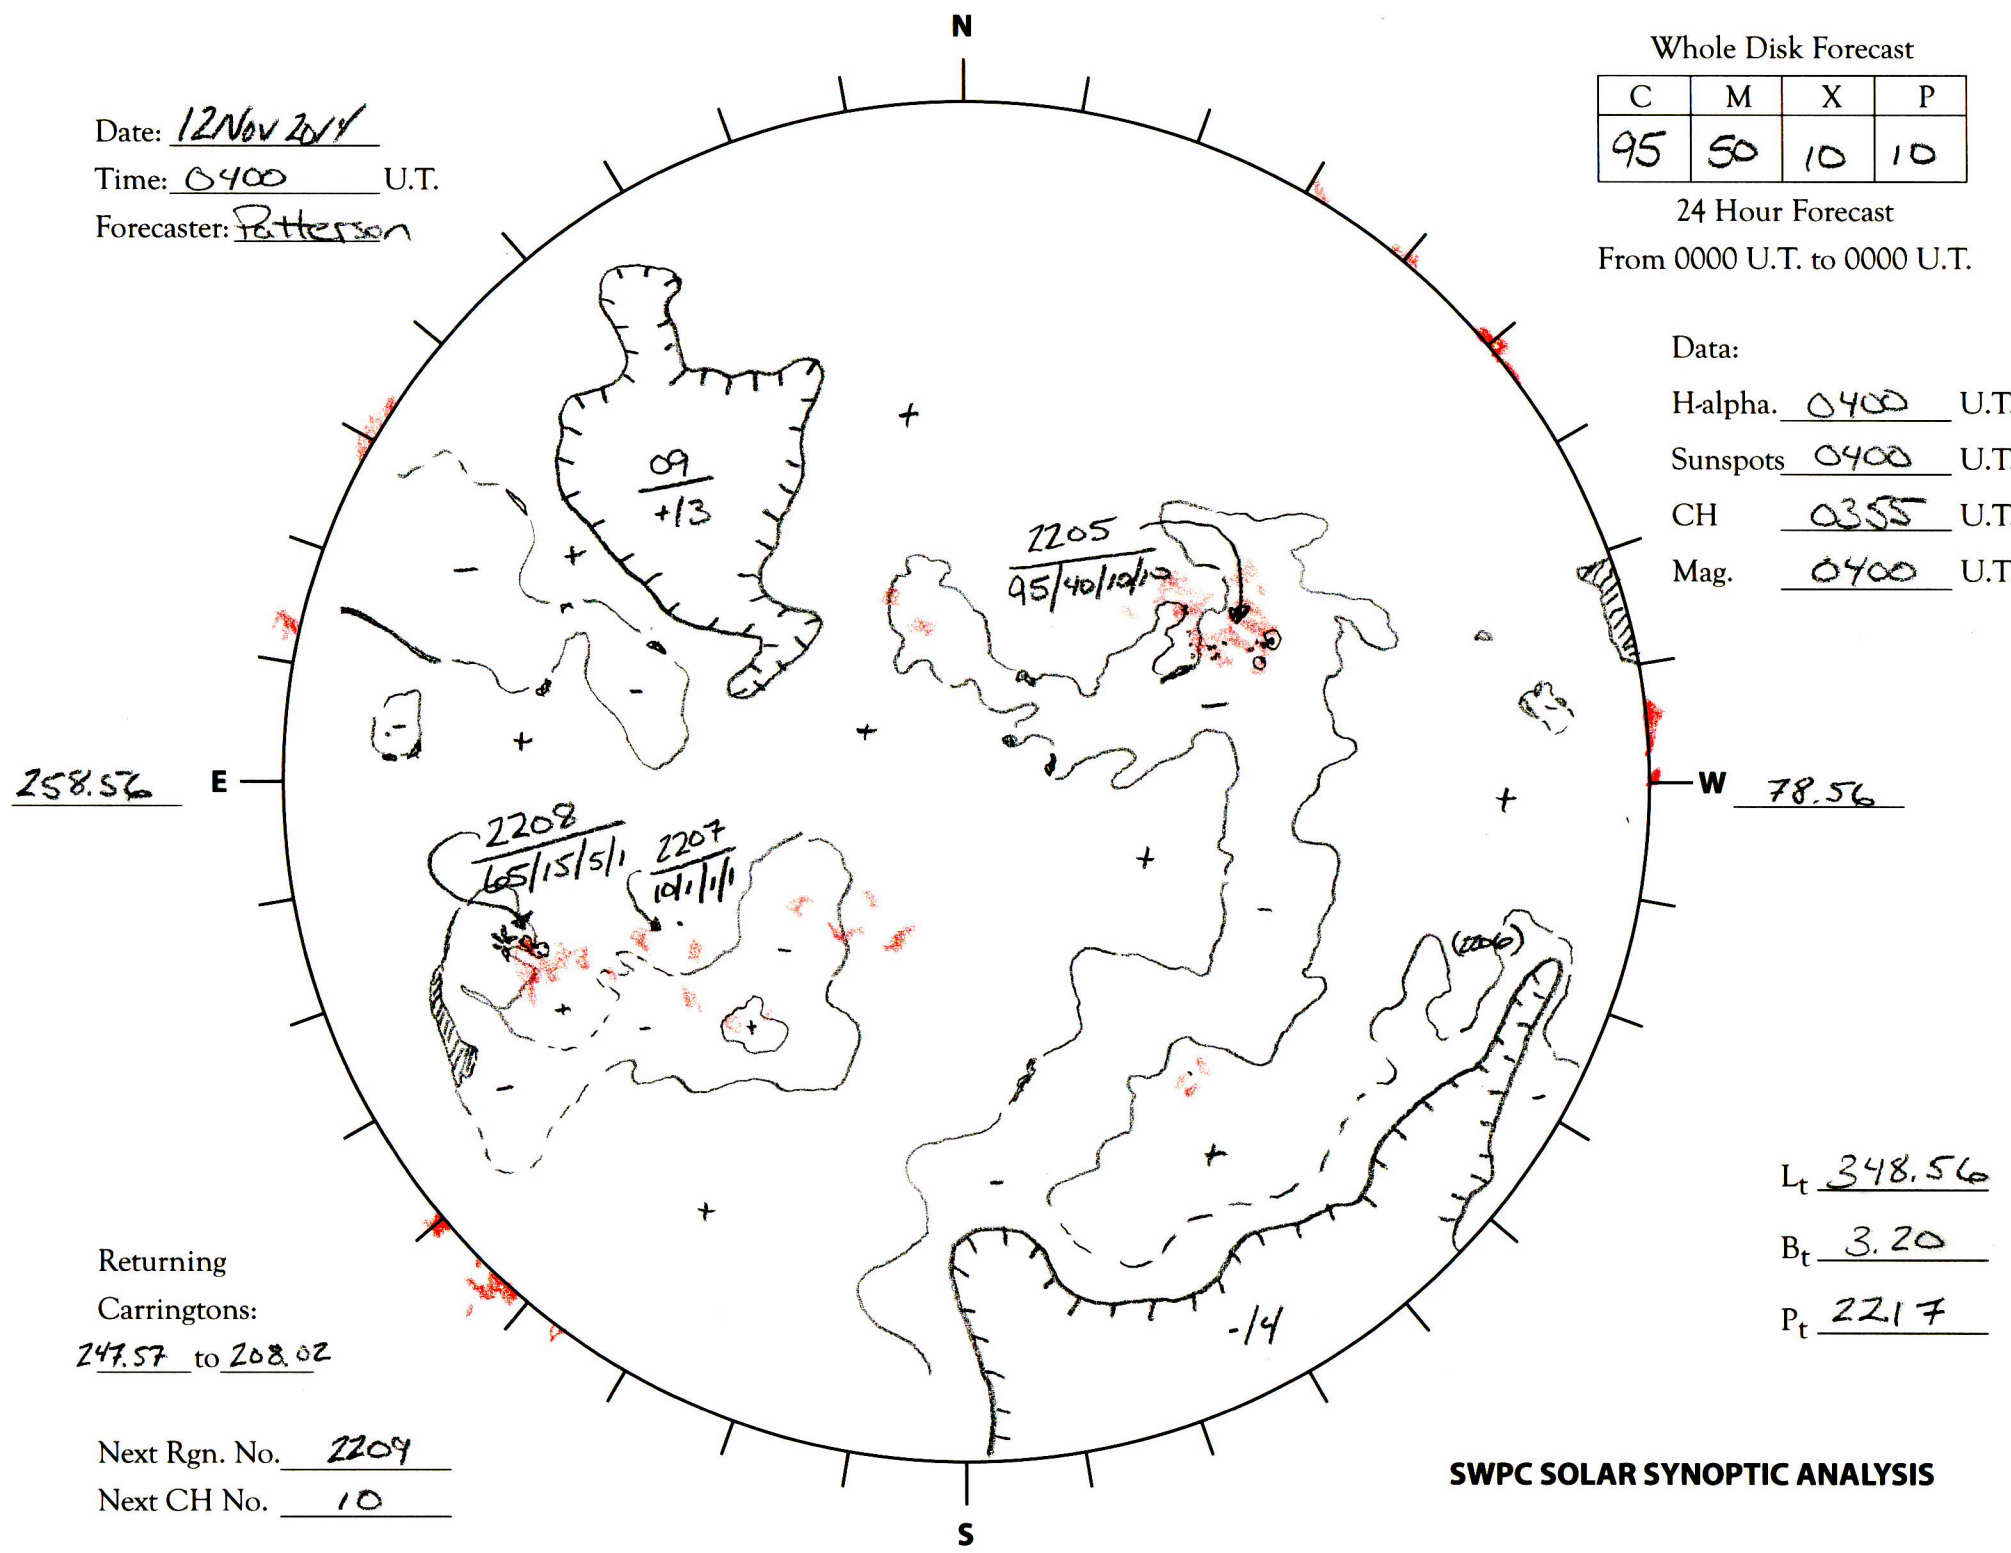

Date: 12 Nov 2011
 Time: 0400 U.T.
 Forecaster: Patterson

Whole Disk Forecast

C	M	X	P
95	50	10	10

24 Hour Forecast
 From 0000 U.T. to 0000 U.T.

Data:
 H-alpha. 0400 U.T.
 Sunspots 0400 U.T.
 CH 0355 U.T.
 Mag. 0400 U.T.

Returning
 Carringtons:
247.57 to 208.02

Next Rgn. No. 2209
 Next CH No. 10

L_t 348.56
 B_t 3.20
 P_t 2217