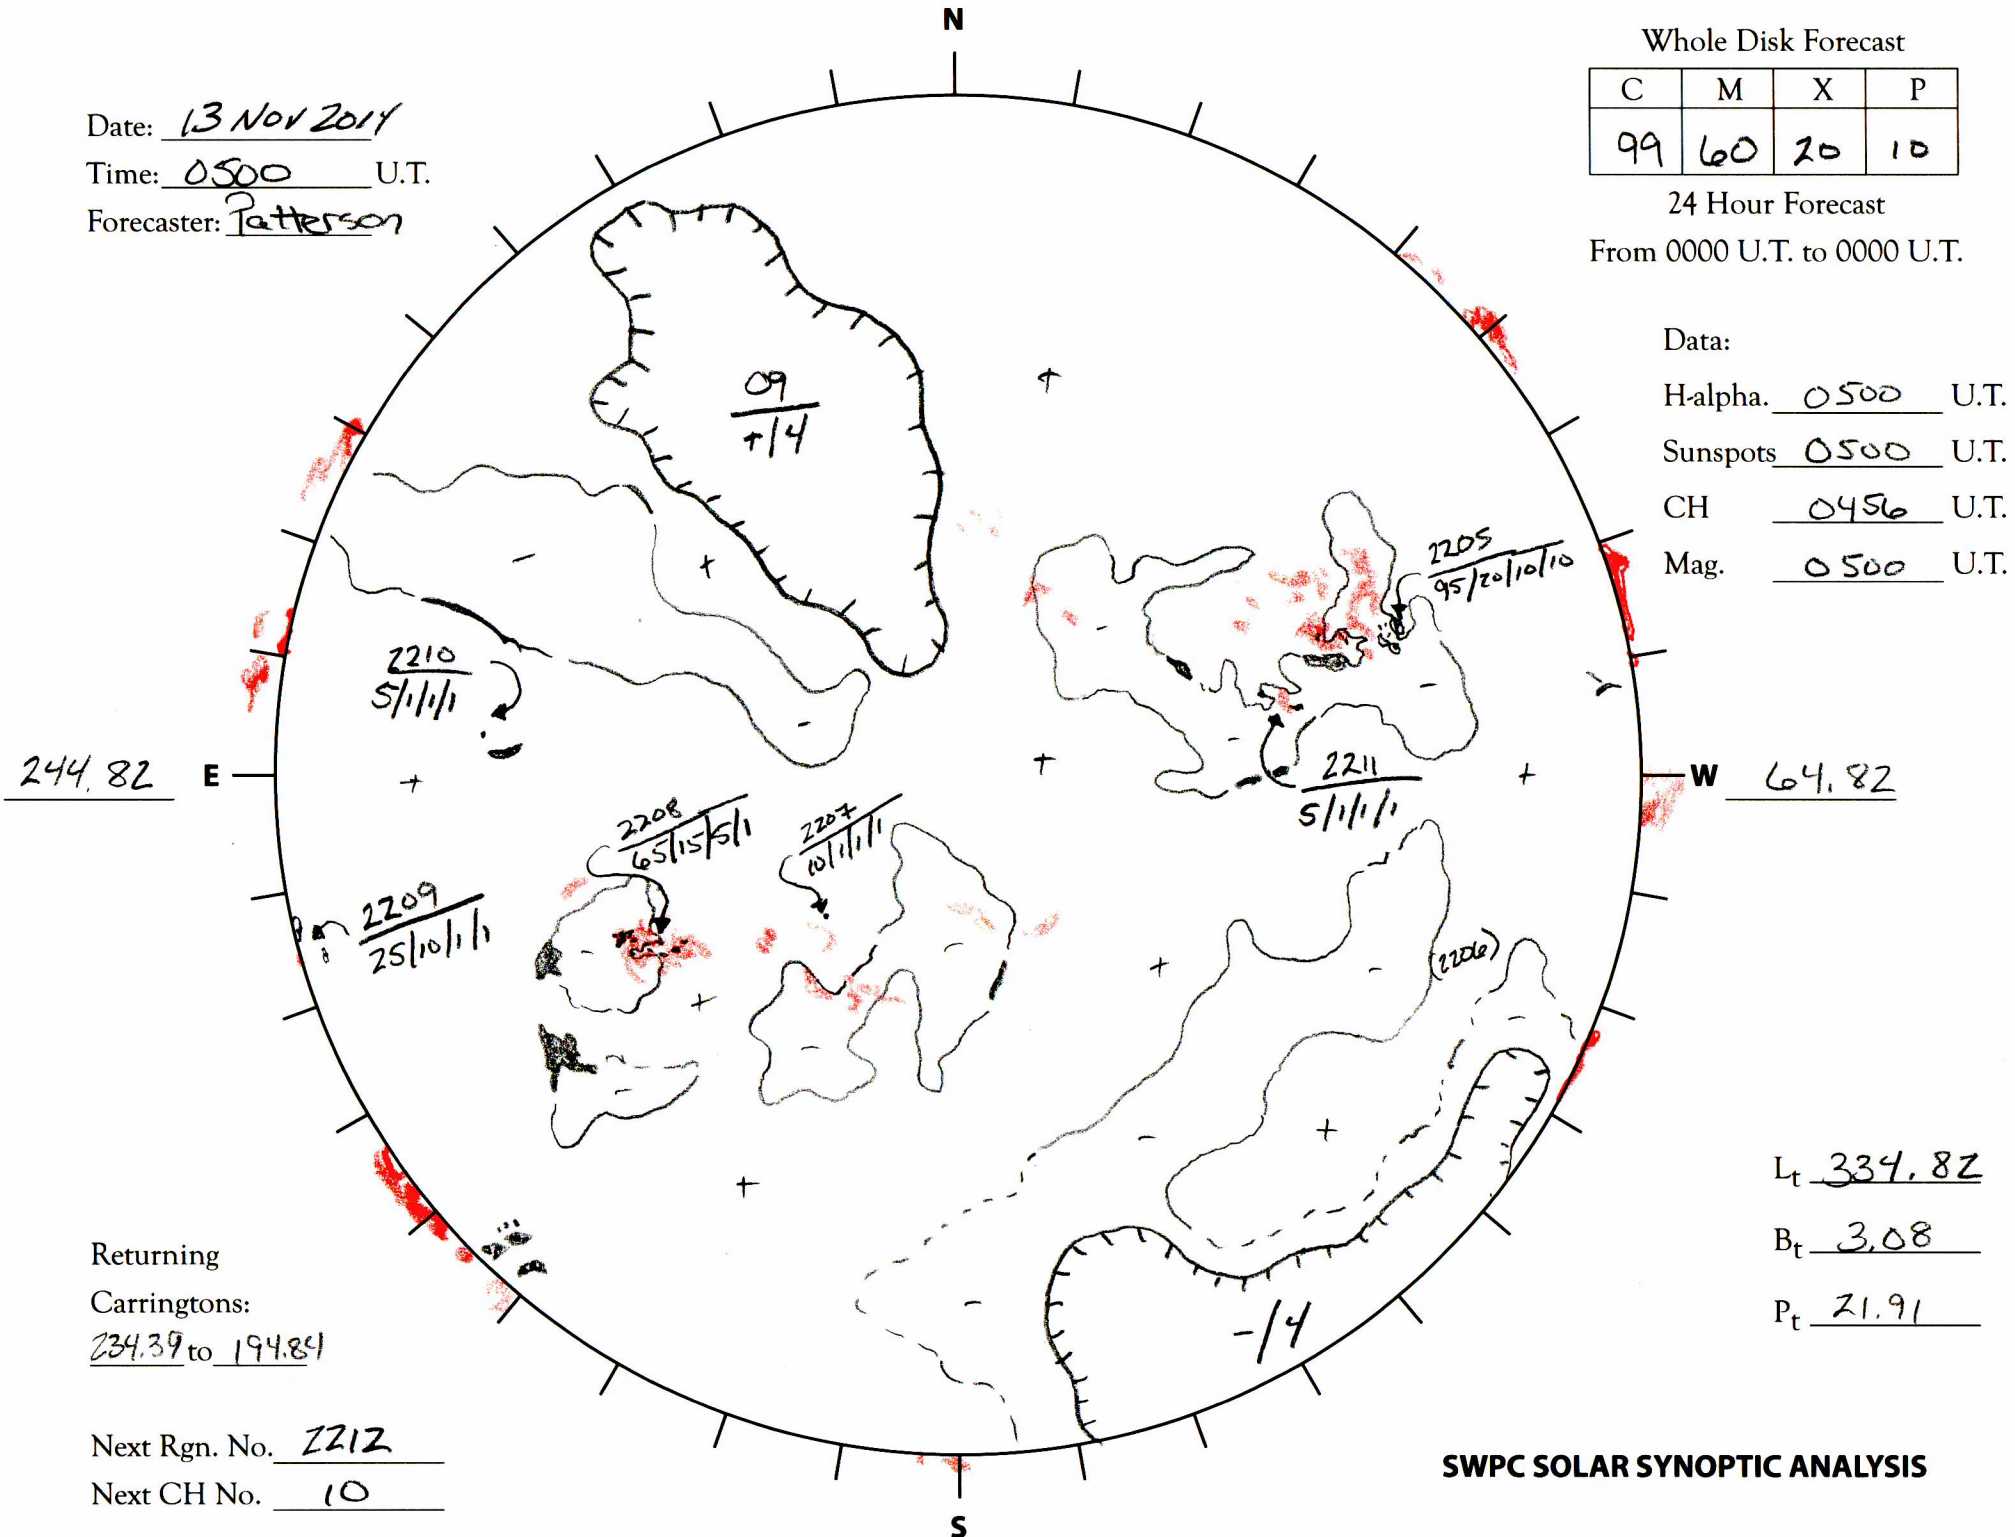

Date: 13 Nov 2014  
 Time: 0500 U.T.  
 Forecaster: Patterson

Whole Disk Forecast

C	M	X	P
99	60	20	10

24 Hour Forecast  
 From 0000 U.T. to 0000 U.T.

Data:

H-alpha. 0500 U.T.

Sunspots 0500 U.T.

CH 0456 U.T.

Mag. 0500 U.T.

244.82

E

W

64.82

Returning  
 Carringtons:  
234.39 to 194.84

Next Rgn. No. 2212  
 Next CH No. 10

L<sub>t</sub> 334.82

B<sub>t</sub> 3.08

P<sub>t</sub> 21.91