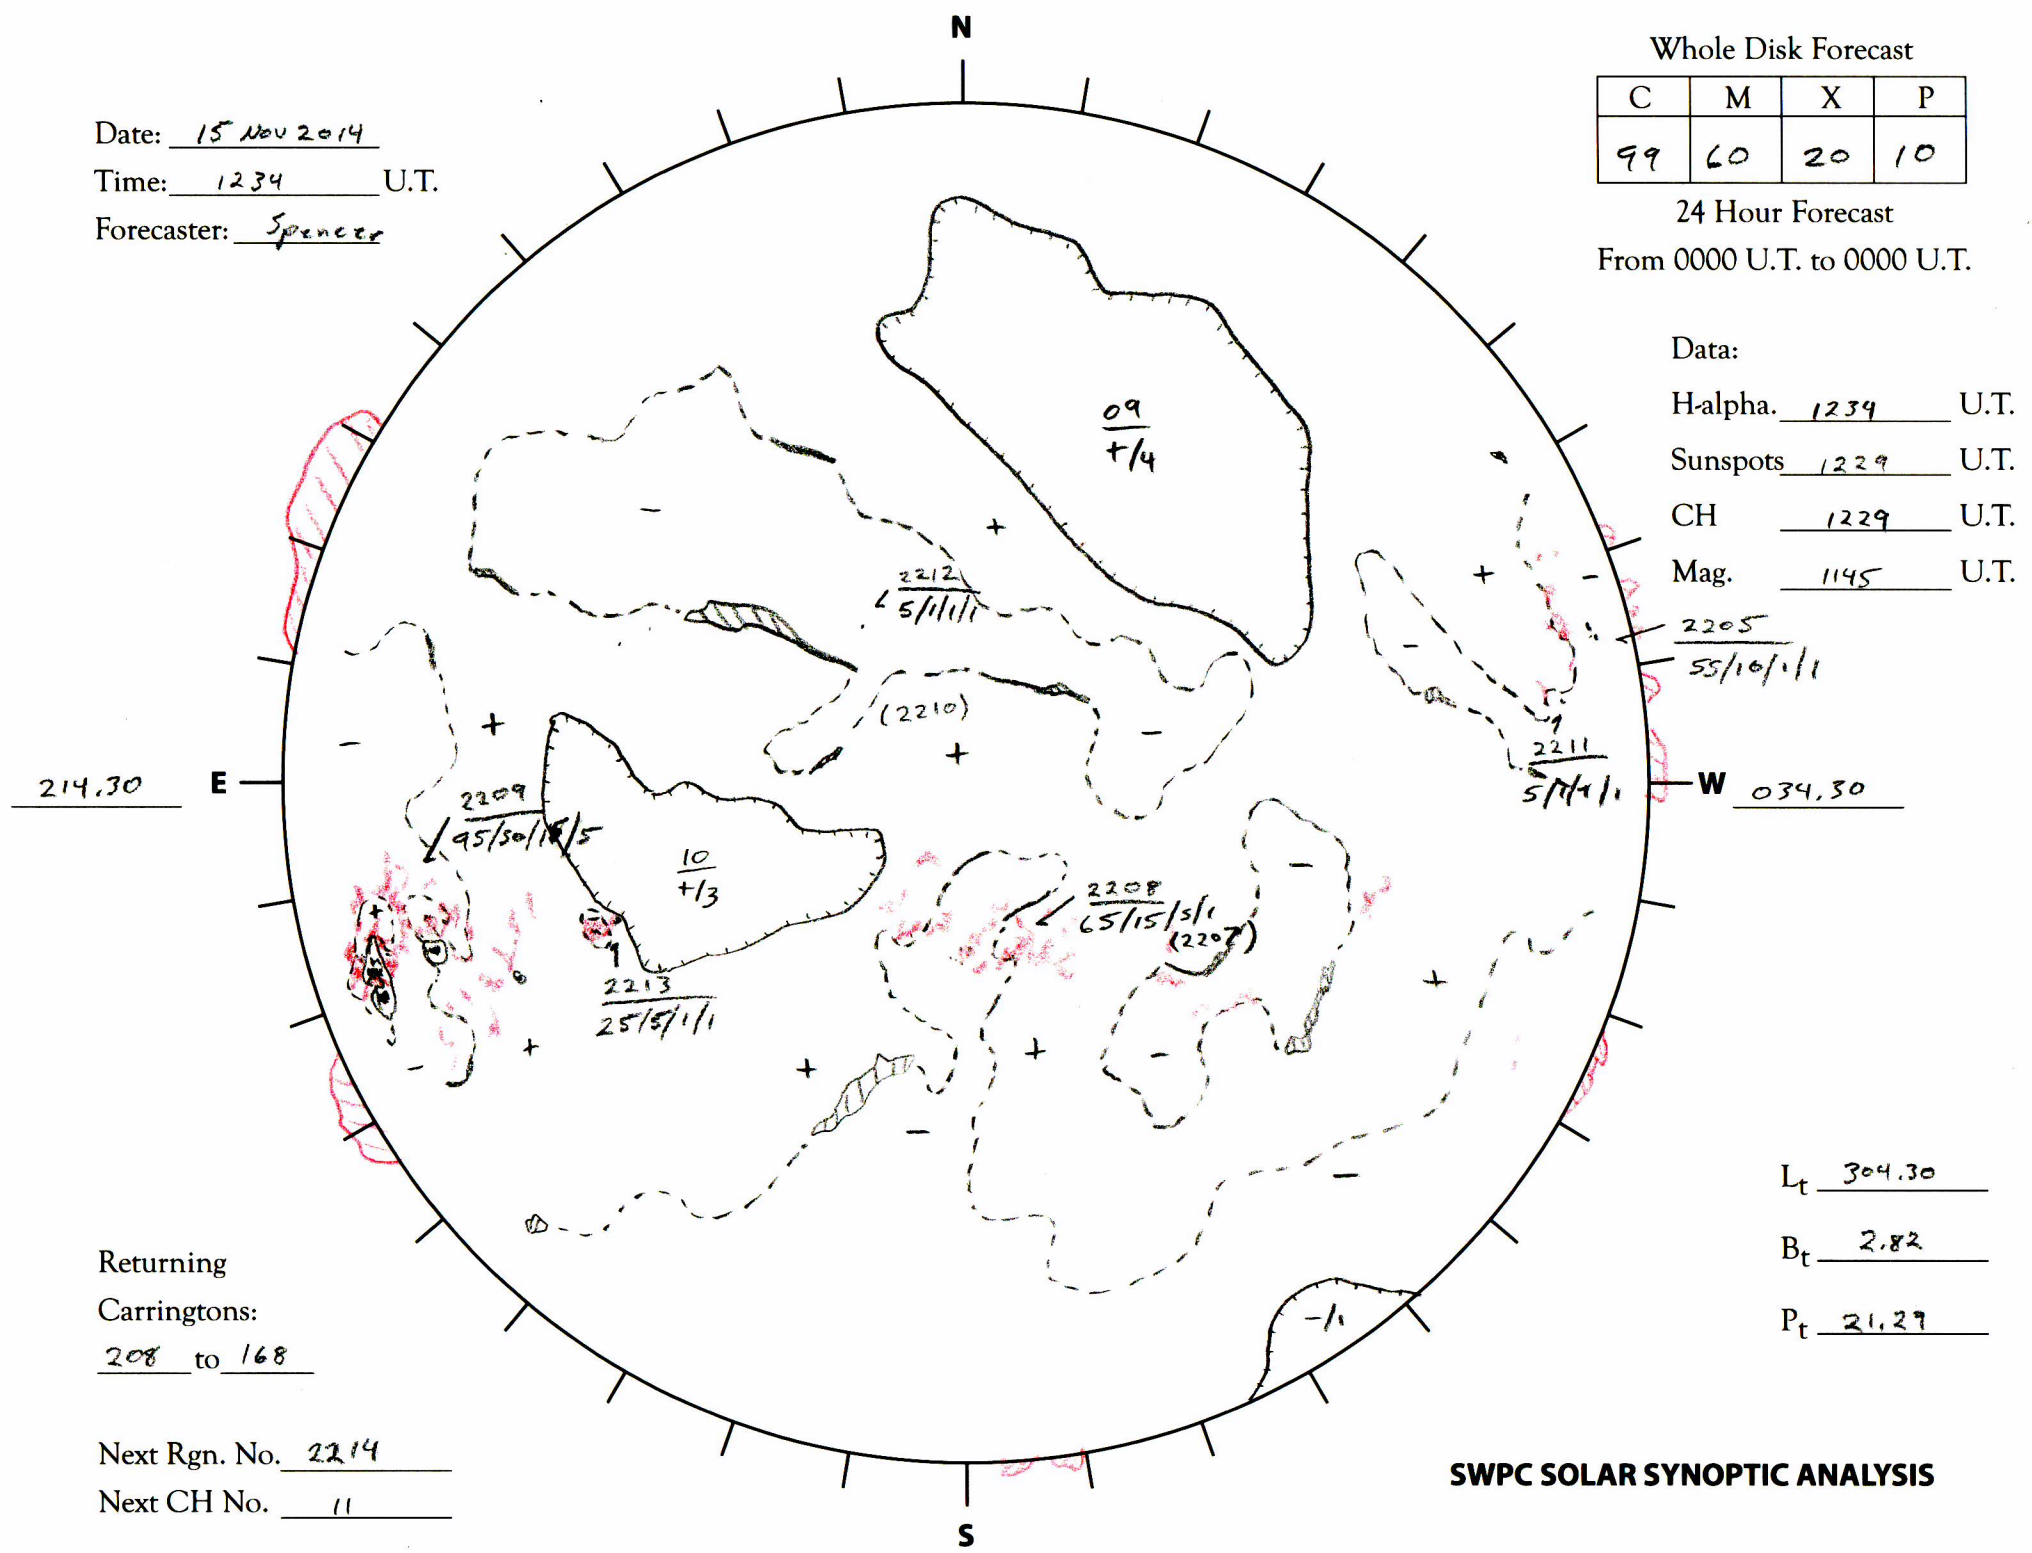

Date: 15 Nov 2014  
 Time: 1234 U.T.  
 Forecaster: Spencer

Whole Disk Forecast

| C  | M  | X  | P  |
|----|----|----|----|
| 99 | 60 | 20 | 10 |

24 Hour Forecast  
 From 0000 U.T. to 0000 U.T.

Data:  
 H-alpha. 1234 U.T.  
 Sunspots 1229 U.T.  
 CH 1229 U.T.  
 Mag. 1145 U.T.

214.30 E

W 034.30

Returning  
 Carringtons:  
208 to 168

L<sub>t</sub> 304.30  
 B<sub>t</sub> 2.82  
 P<sub>t</sub> 21.29

Next Rgn. No. 2214  
 Next CH No. 11