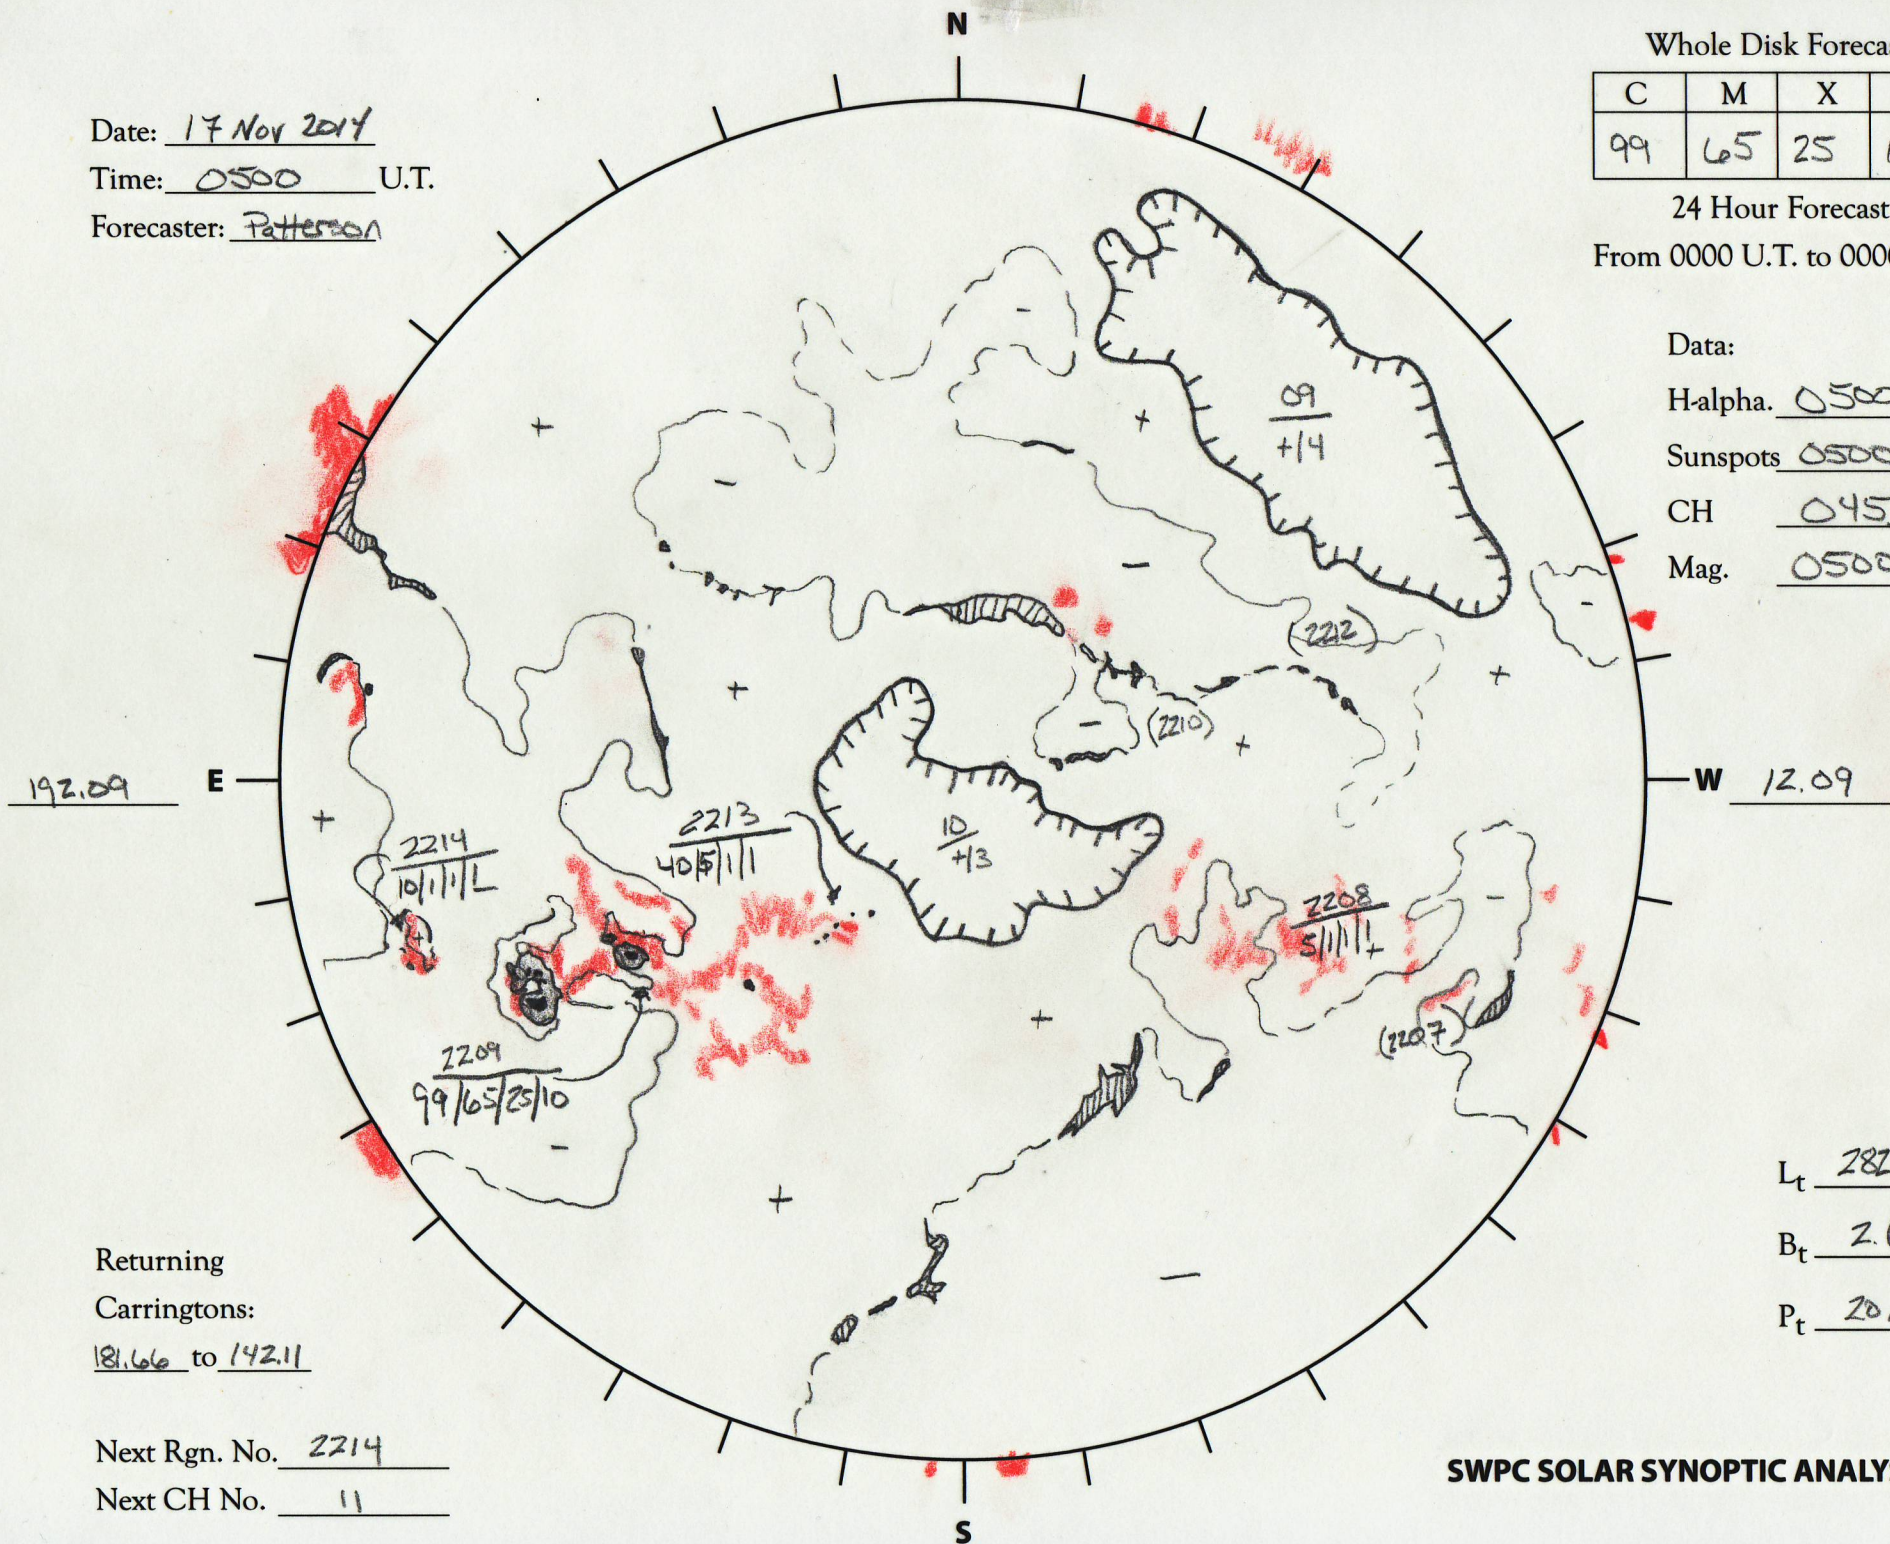

Date: 17 Nov 2014  
 Time: 0500 U.T.  
 Forecaster: Patterson

Whole Disk Forecast

C	M	X	P
99	65	25	10

24 Hour Forecast  
 From 0000 U.T. to 0000 U.T.

Data:

H-alpha. 0500 U.T.

Sunspots 0500 U.T.

CH 0455 U.T.

Mag. 0500 U.T.

Returning  
 Carringtons:  
181.66 to 142.11

Next Rgn. No. 2214  
 Next CH No. 11

$L_t$  282.09

$B_t$  2.62

$P_t$  20.81