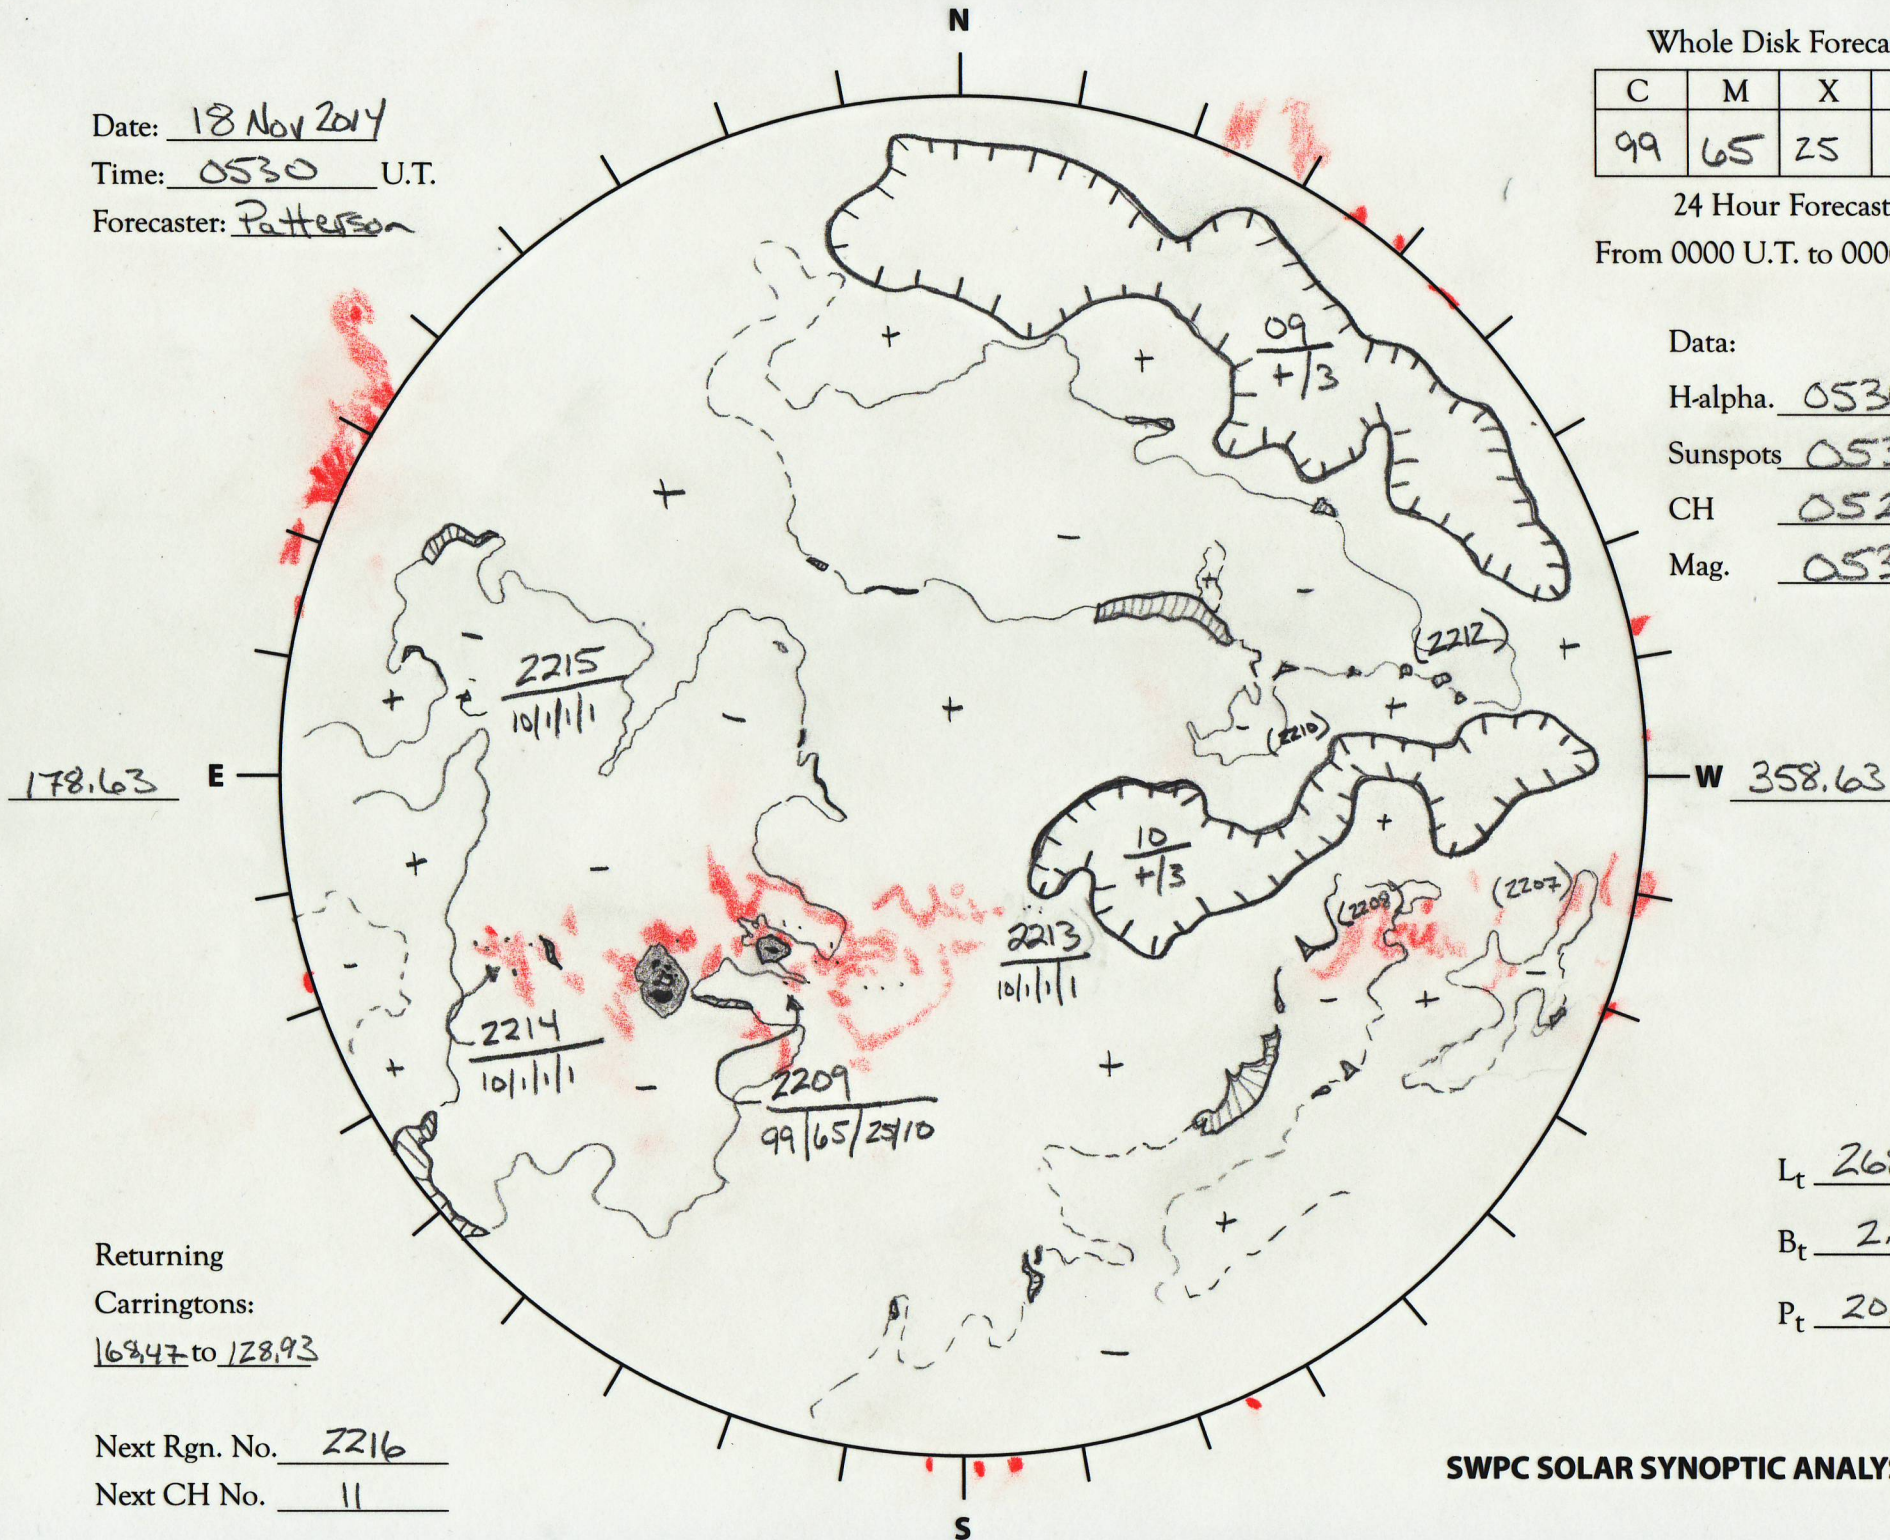

Date: 18 Nov 2014  
 Time: 0530 U.T.  
 Forecaster: Patterson

Whole Disk Forecast

C	M	X	P
99	65	25	10

24 Hour Forecast  
 From 0000 U.T. to 0000 U.T.

Data:

H-alpha. 0530 U.T.

Sunspots 0530 U.T.

CH 0526 U.T.

Mag. 0530 U.T.

Returning  
 Carringtons:  
16847 to 12893

Next Rgn. No. 2216  
 Next CH No. 11

$L_t$  268.63

$B_t$  2.49

$P_t$  20.51