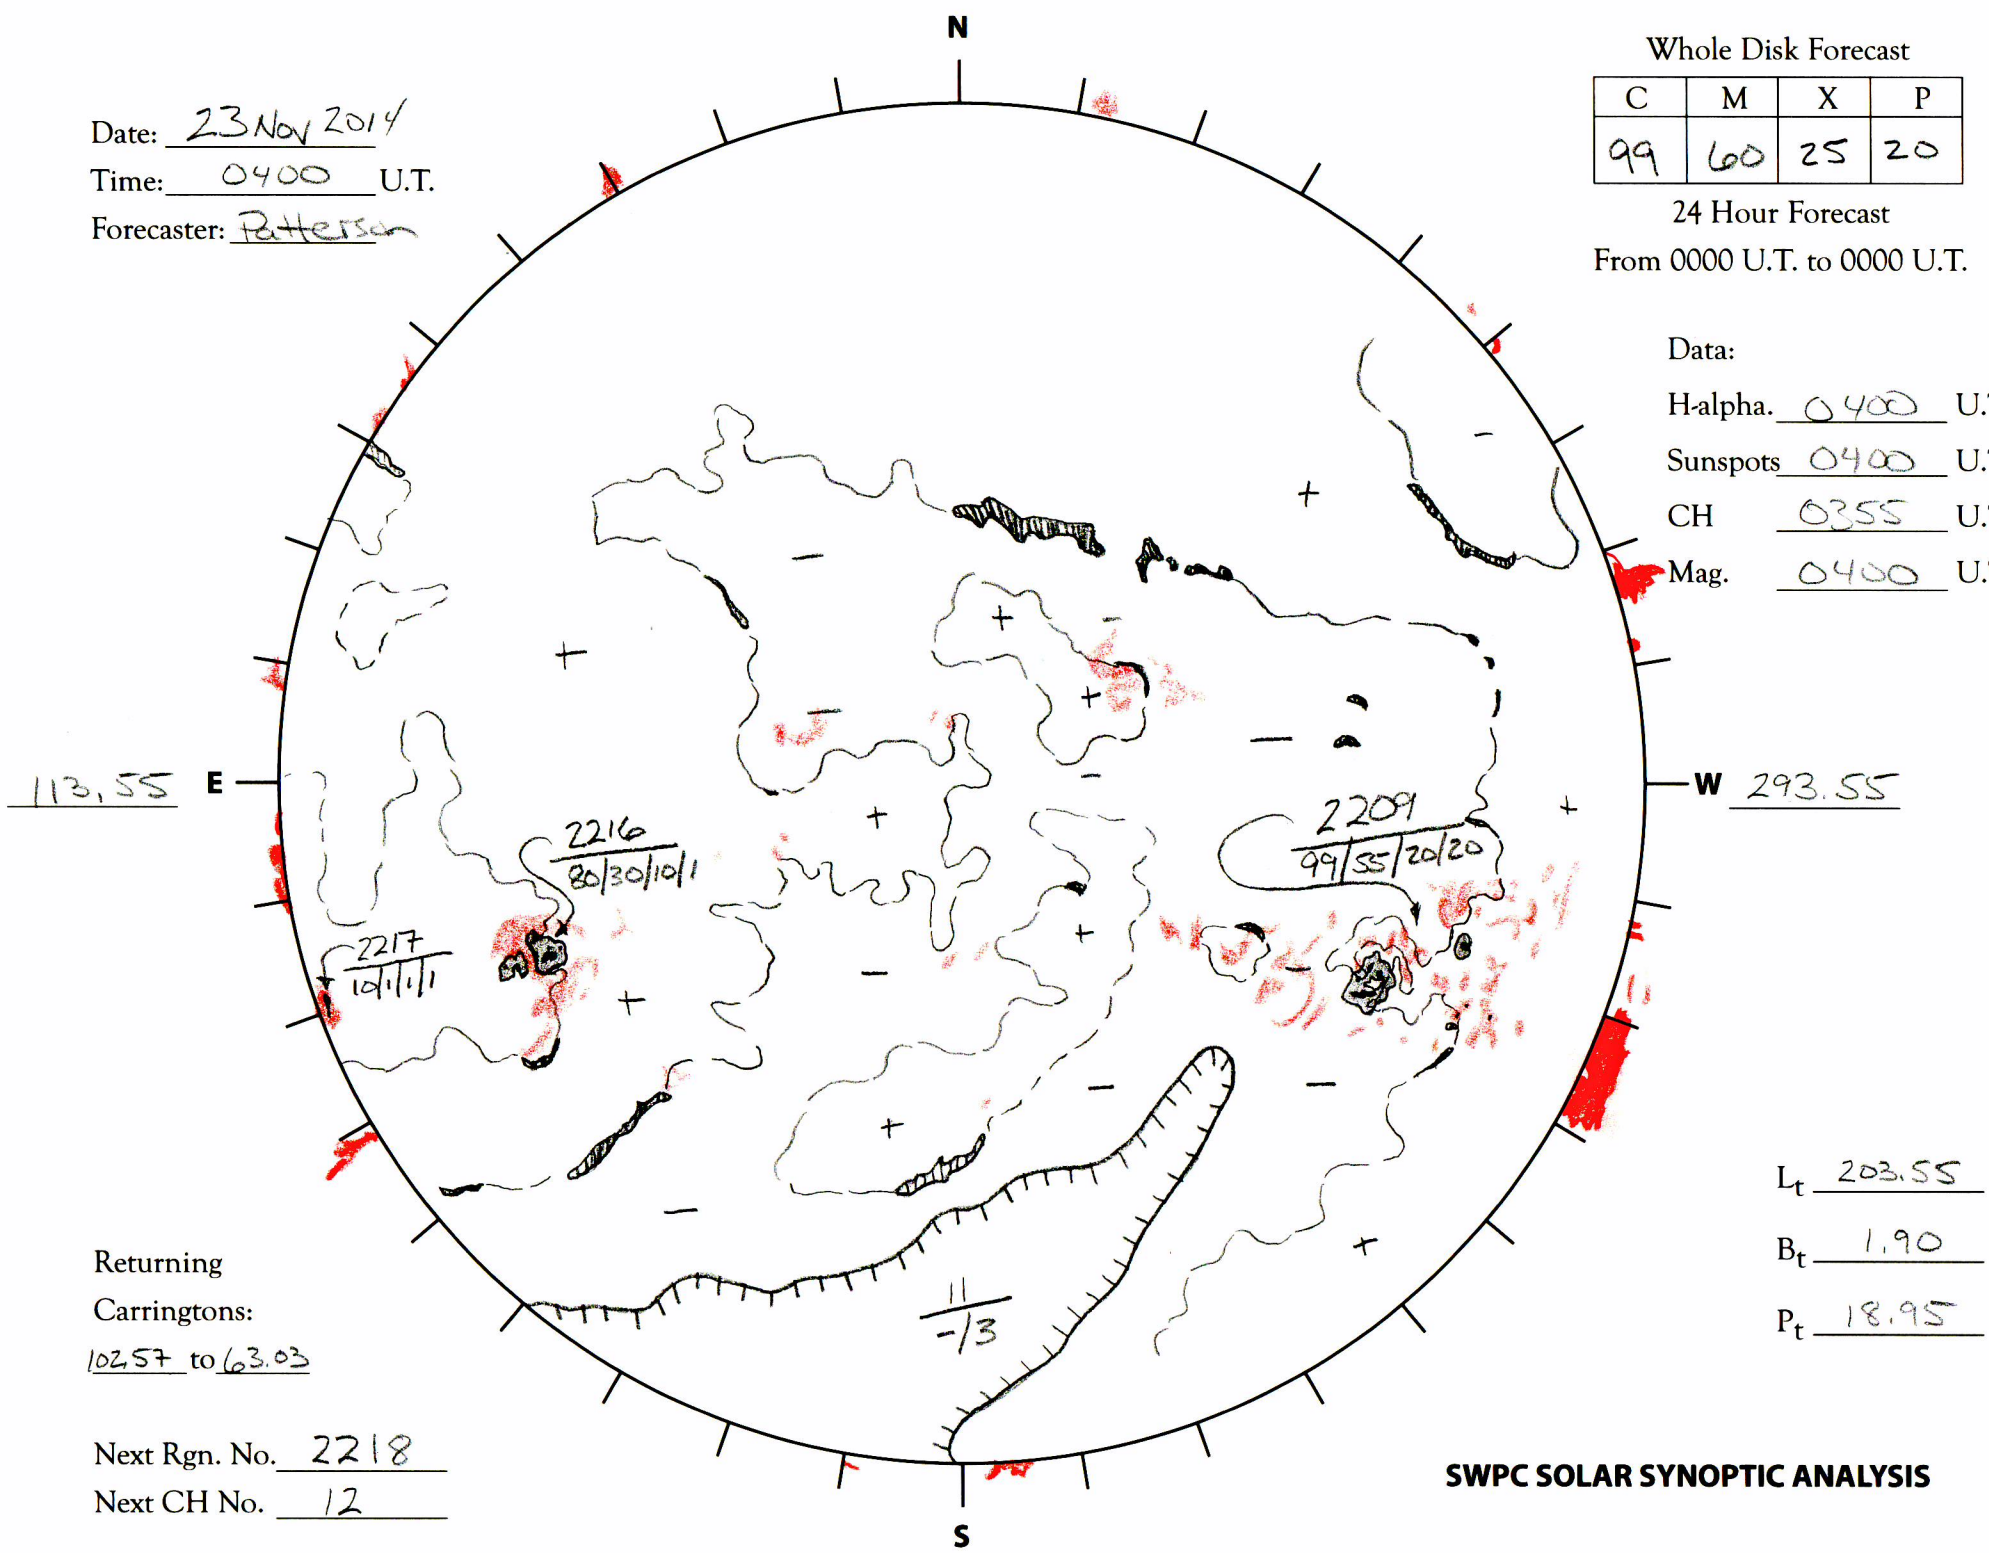

Date: 23 Nov 2014  
 Time: 0400 U.T.  
 Forecaster: Patterson

Whole Disk Forecast

| C  | M  | X  | P  |
|----|----|----|----|
| 99 | 60 | 25 | 20 |

24 Hour Forecast  
 From 0000 U.T. to 0000 U.T.

Data:  
 H-alpha. 0400 U.T.  
 Sunspots 0400 U.T.  
 CH 0355 U.T.  
 Mag. 0400 U.T.

113.55 E

W 293.55

Returning  
 Carringtons:  
10257 to 63.03

$L_t$  203.55  
 $B_t$  1.90  
 $P_t$  18.95

Next Rgn. No. 2218  
 Next CH No. 12