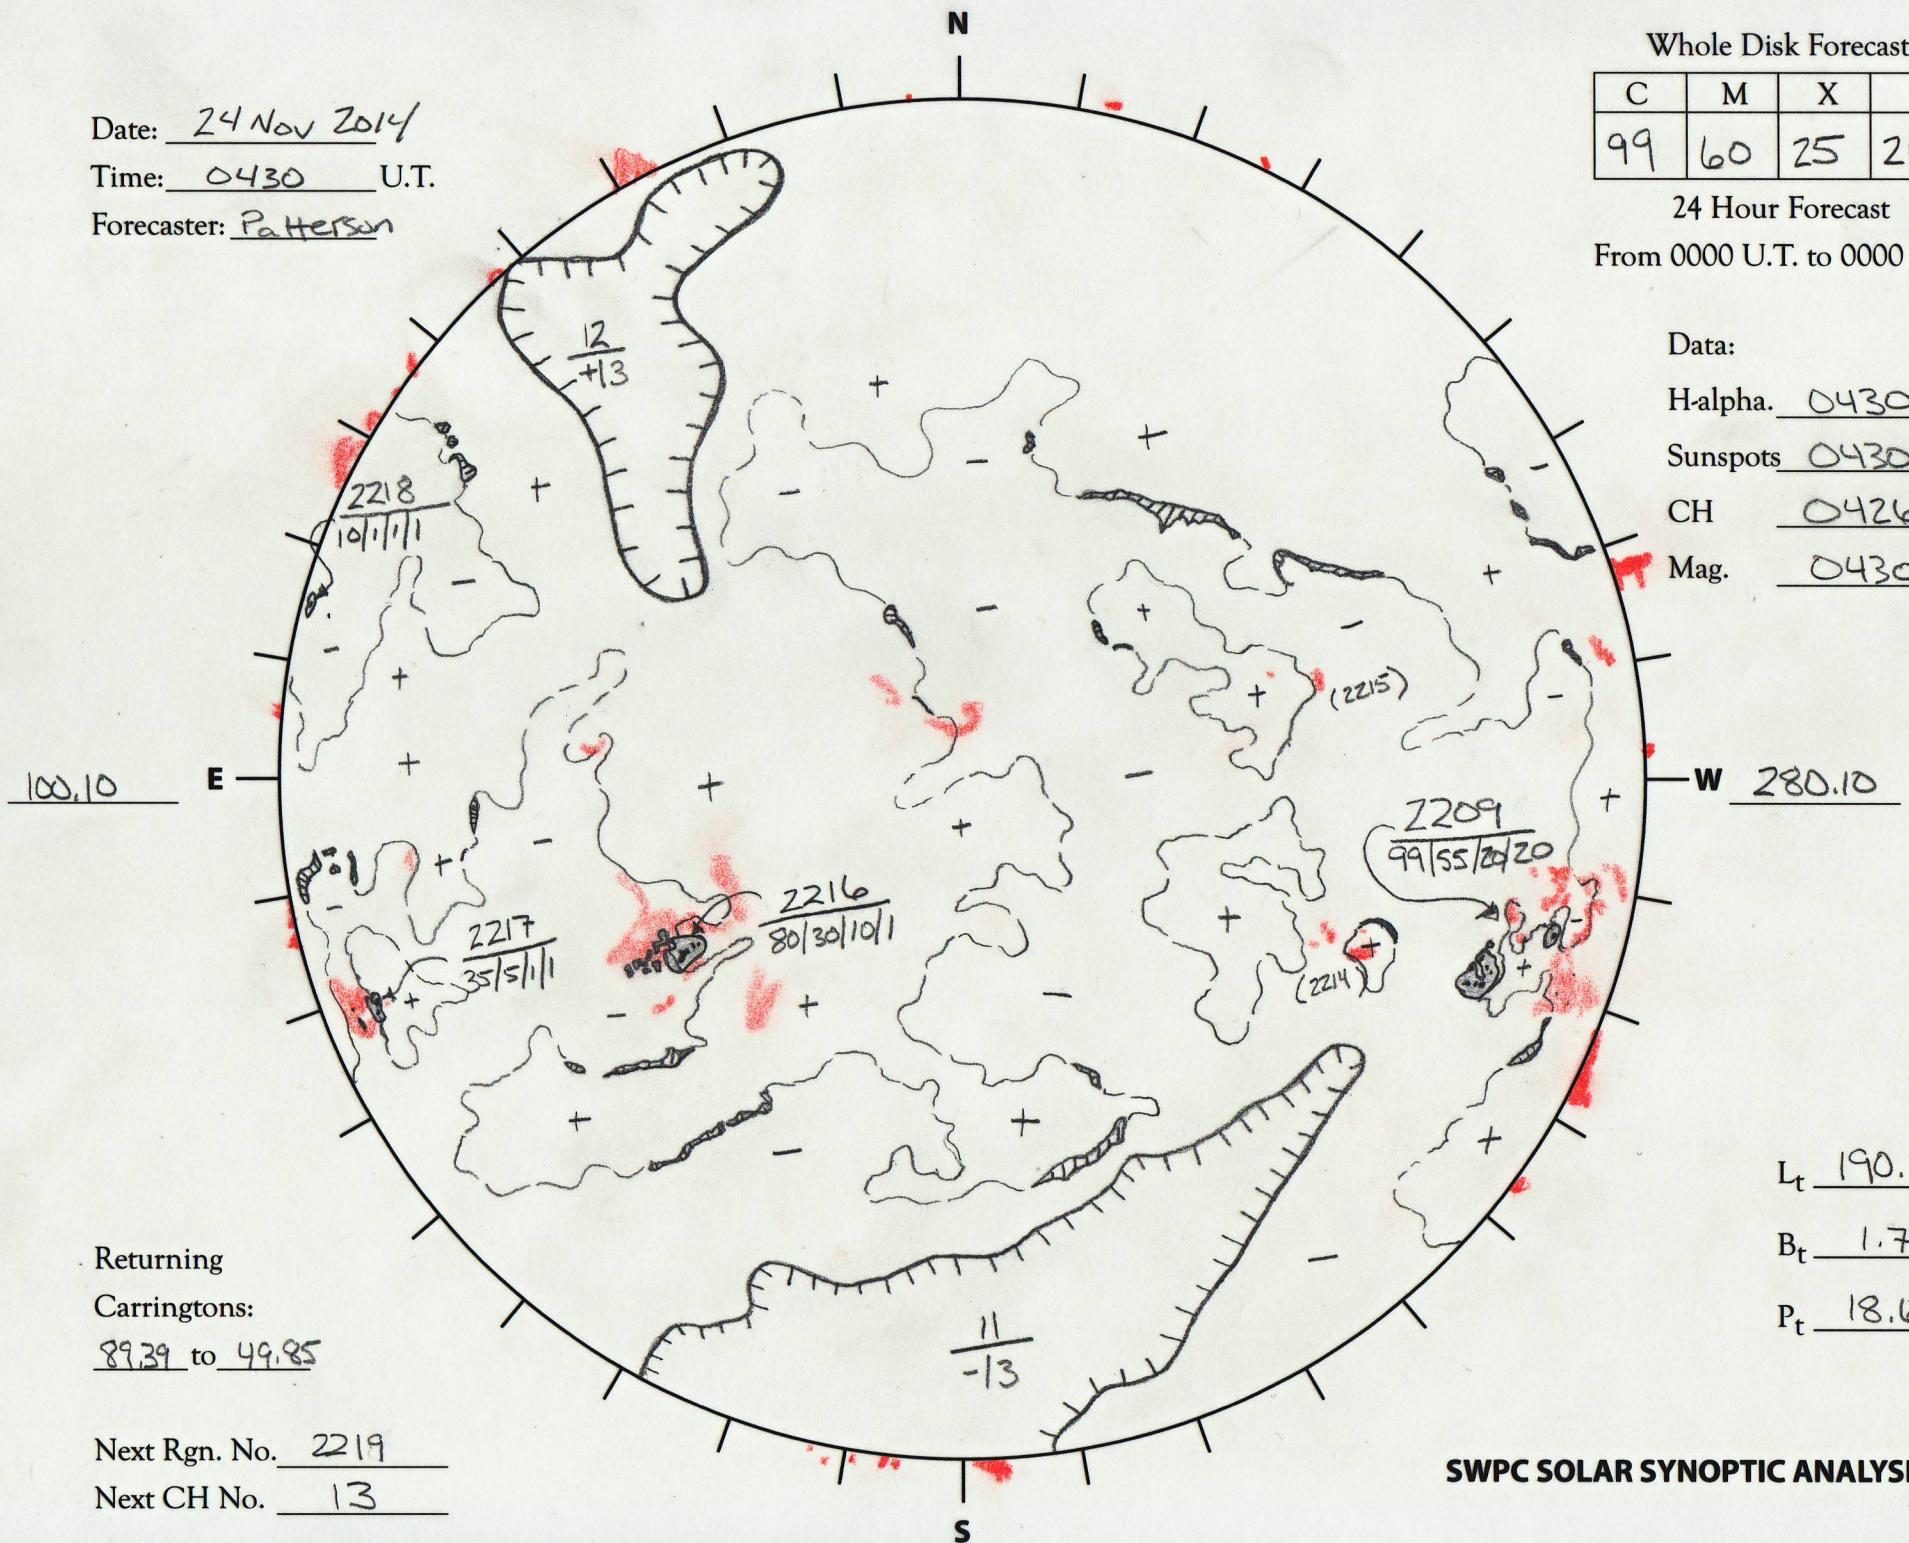

Date: 24 Nov 2014
 Time: 0430 U.T.
 Forecaster: Patterson

Whole Disk Forecast

C	M	X	P
99	60	25	20

24 Hour Forecast
 From 0000 U.T. to 0000 U.T.

Data:

H-alpha. 0430 U.T.

Sunspots 0430 U.T.

CH 0426 U.T.

Mag. 0430 U.T.

Returning
 Carringtons:
89.39 to 49.85

Next Rgn. No. 2219
 Next CH No. 13

L_t 190.10

B_t 1.77

P_t 18.61