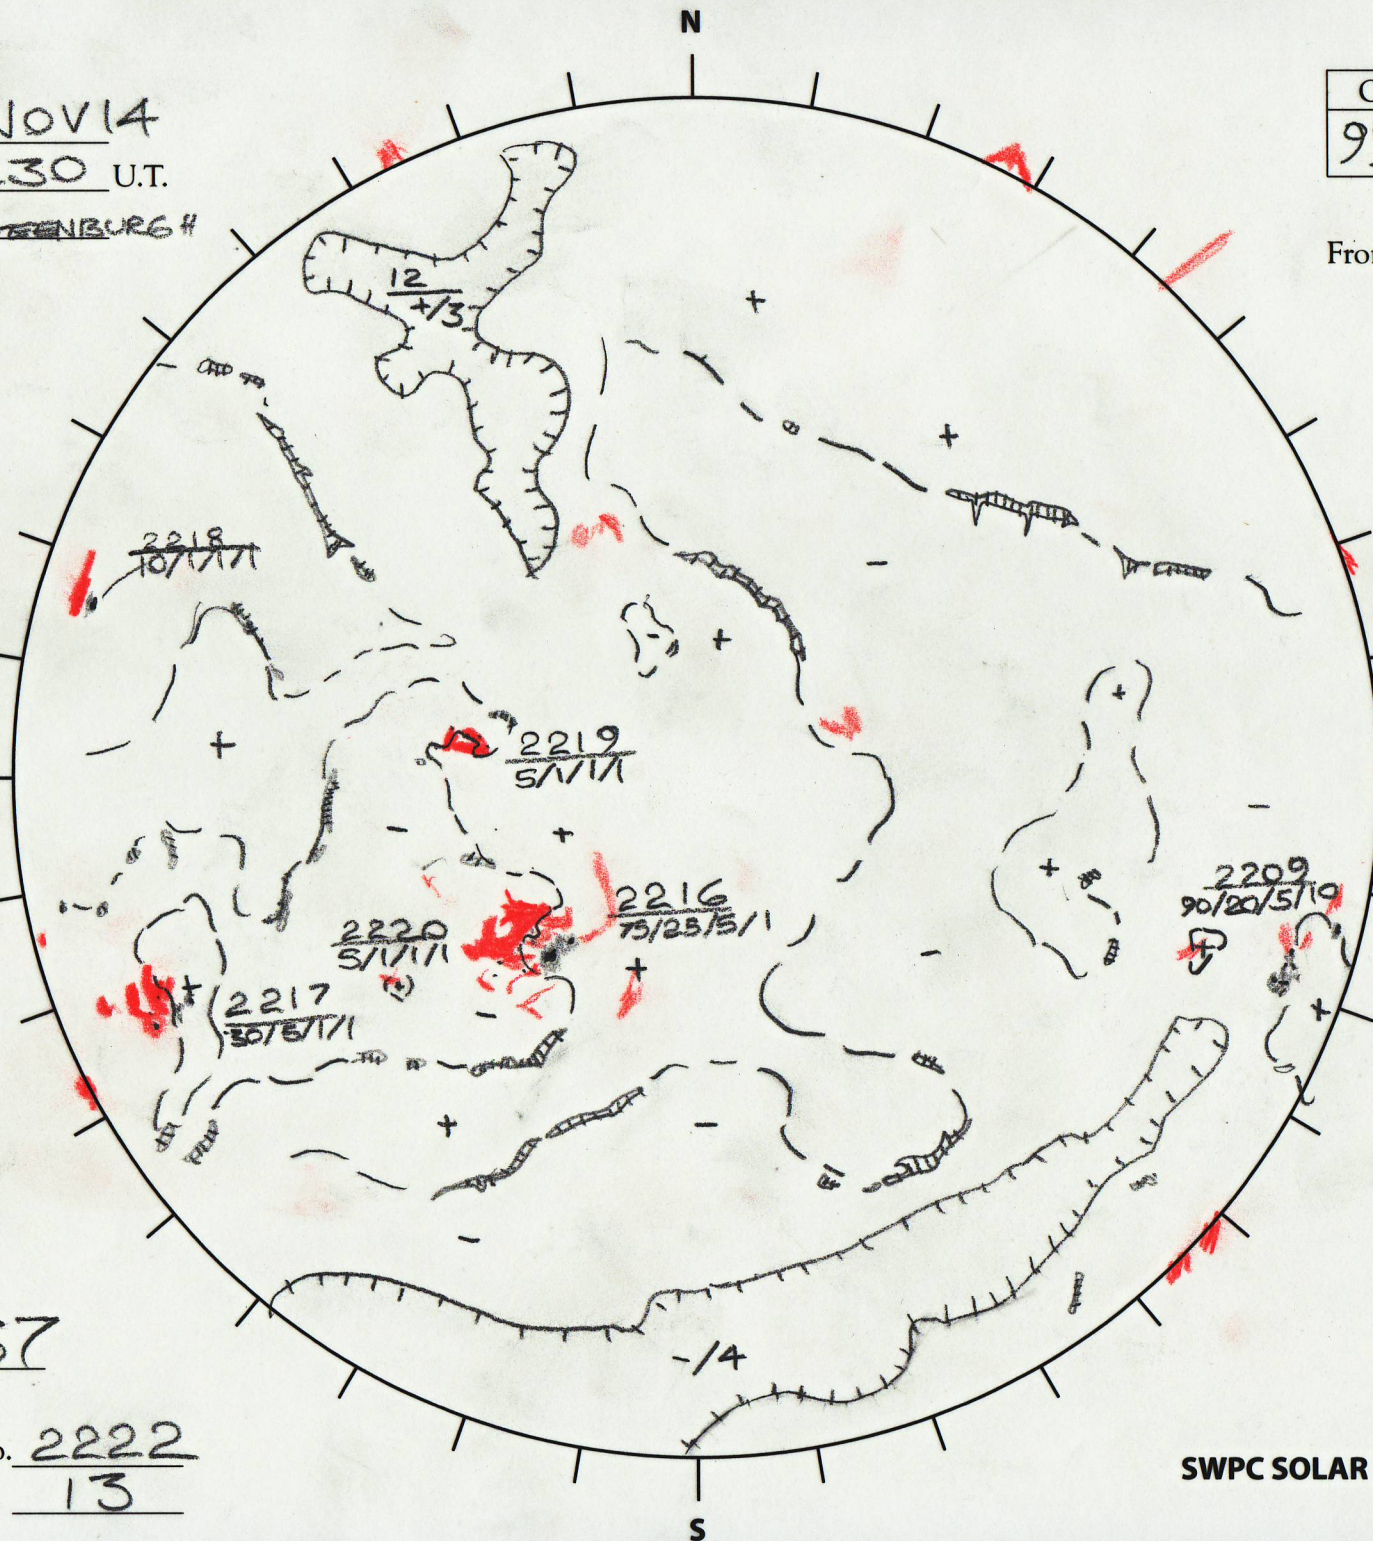

Date: 25 NOV 14
 Time: 0230 U.T.
 Forecaster: STEINBURG #

Whole Disk Forecast

C	M	X	P
99	40	10	10

24 Hour Forecast
 From 0000 U.T. to 0000 U.T.

Data:
 H-alpha. 0230 U.T.
 Sunspots 0230 U.T.
 CH 0224 U.T.
 Mag. 0230 U.T.

88.01 E

W 268.01

Returning
 Carringtons:
76 to 37

Next Rgn. No. 2222
 Next CH No. 13

L_t 178.01
 B_t 1.66
 P_t 18.29