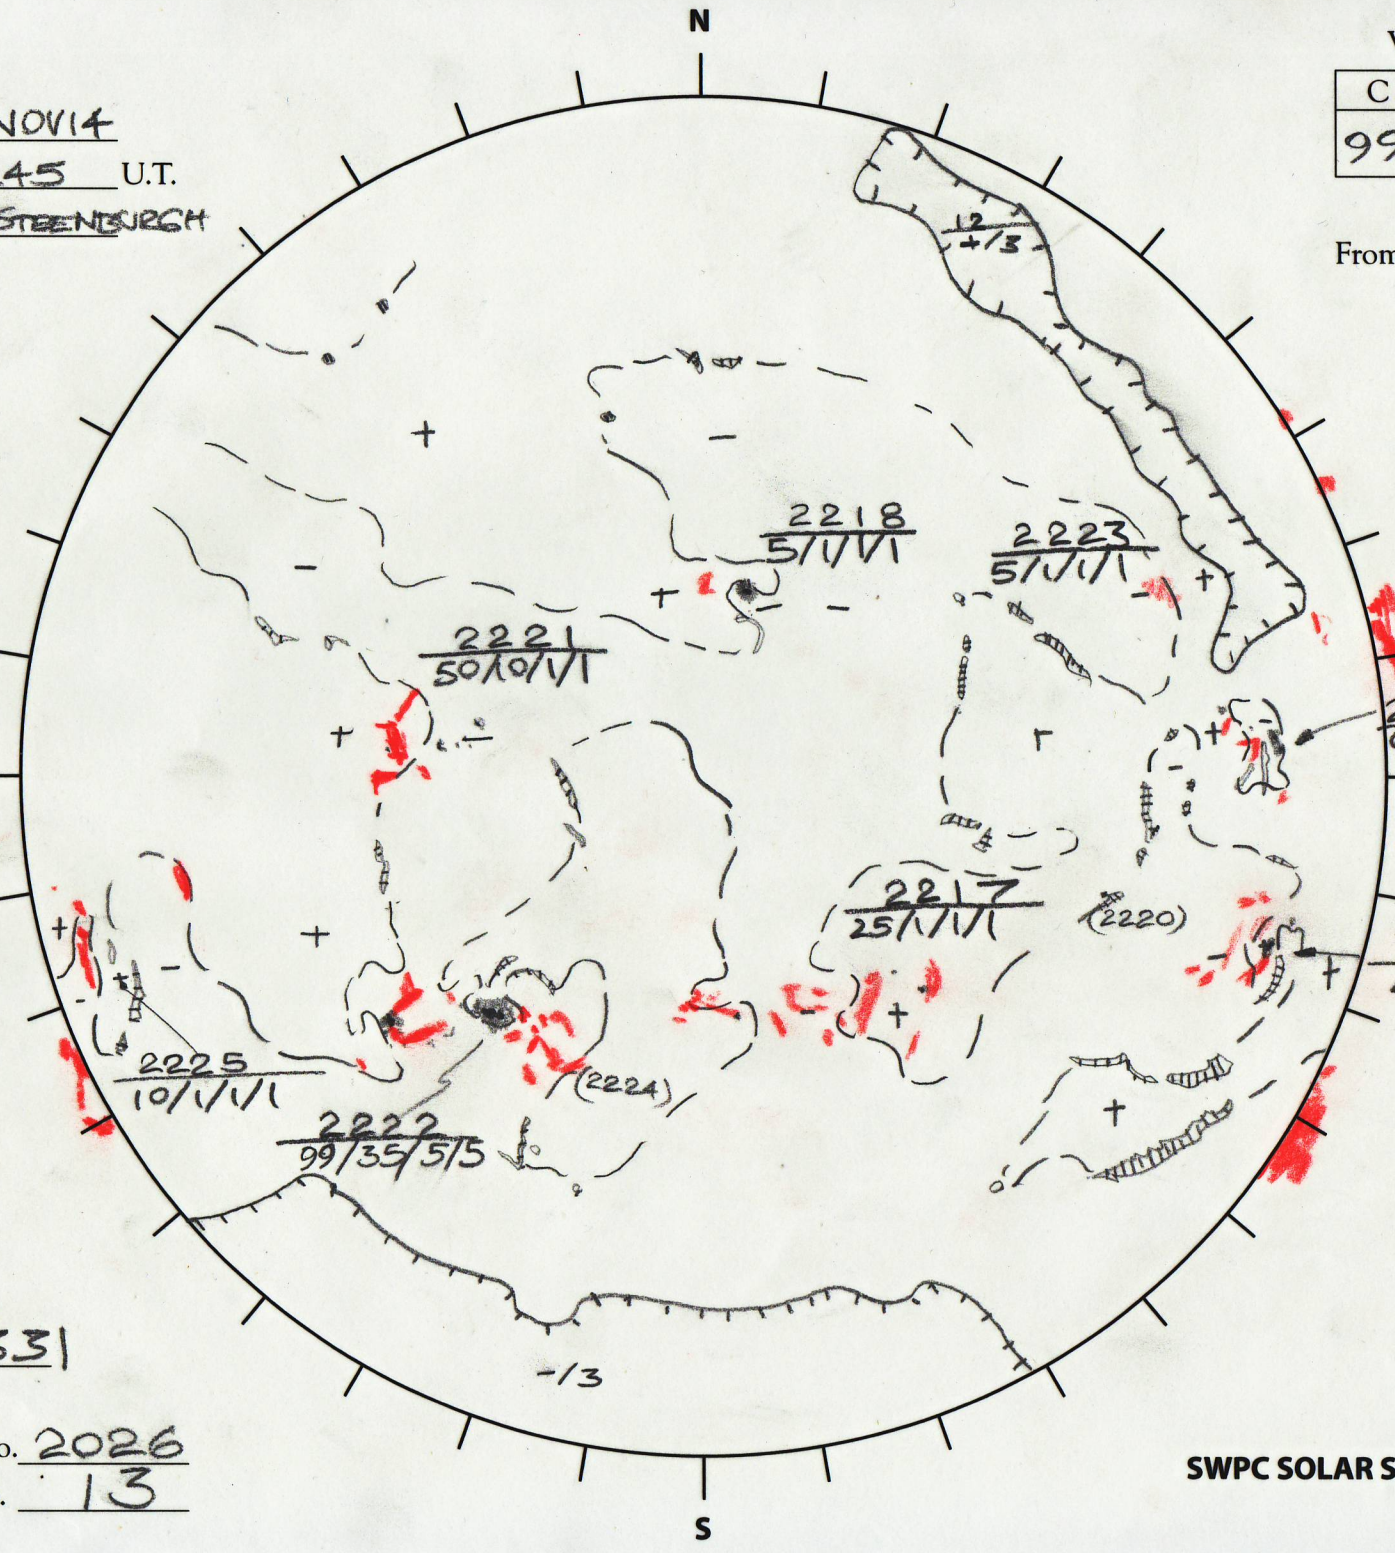

Date: 30NOV14  
 Time: 1245 U.T.  
 Forecaster: STEENBURGH

Whole Disk Forecast

C	M	X	P
99	45	5	10

24 Hour Forecast  
 From 0000 U.T. to 0000 U.T.

Data:

H-alpha. 1245 U.T.

Sunspots 1245 U.T.

CH 1240 U.T.

Mag. 1245 U.T.

16.49 E

2219  
60/10/15  
 -W 196.49

2216  
49/10/11

L<sub>t</sub> 106.49

B<sub>t</sub> 0.97

P<sub>t</sub> 16.32

Returning Carringtons: 10 to 331