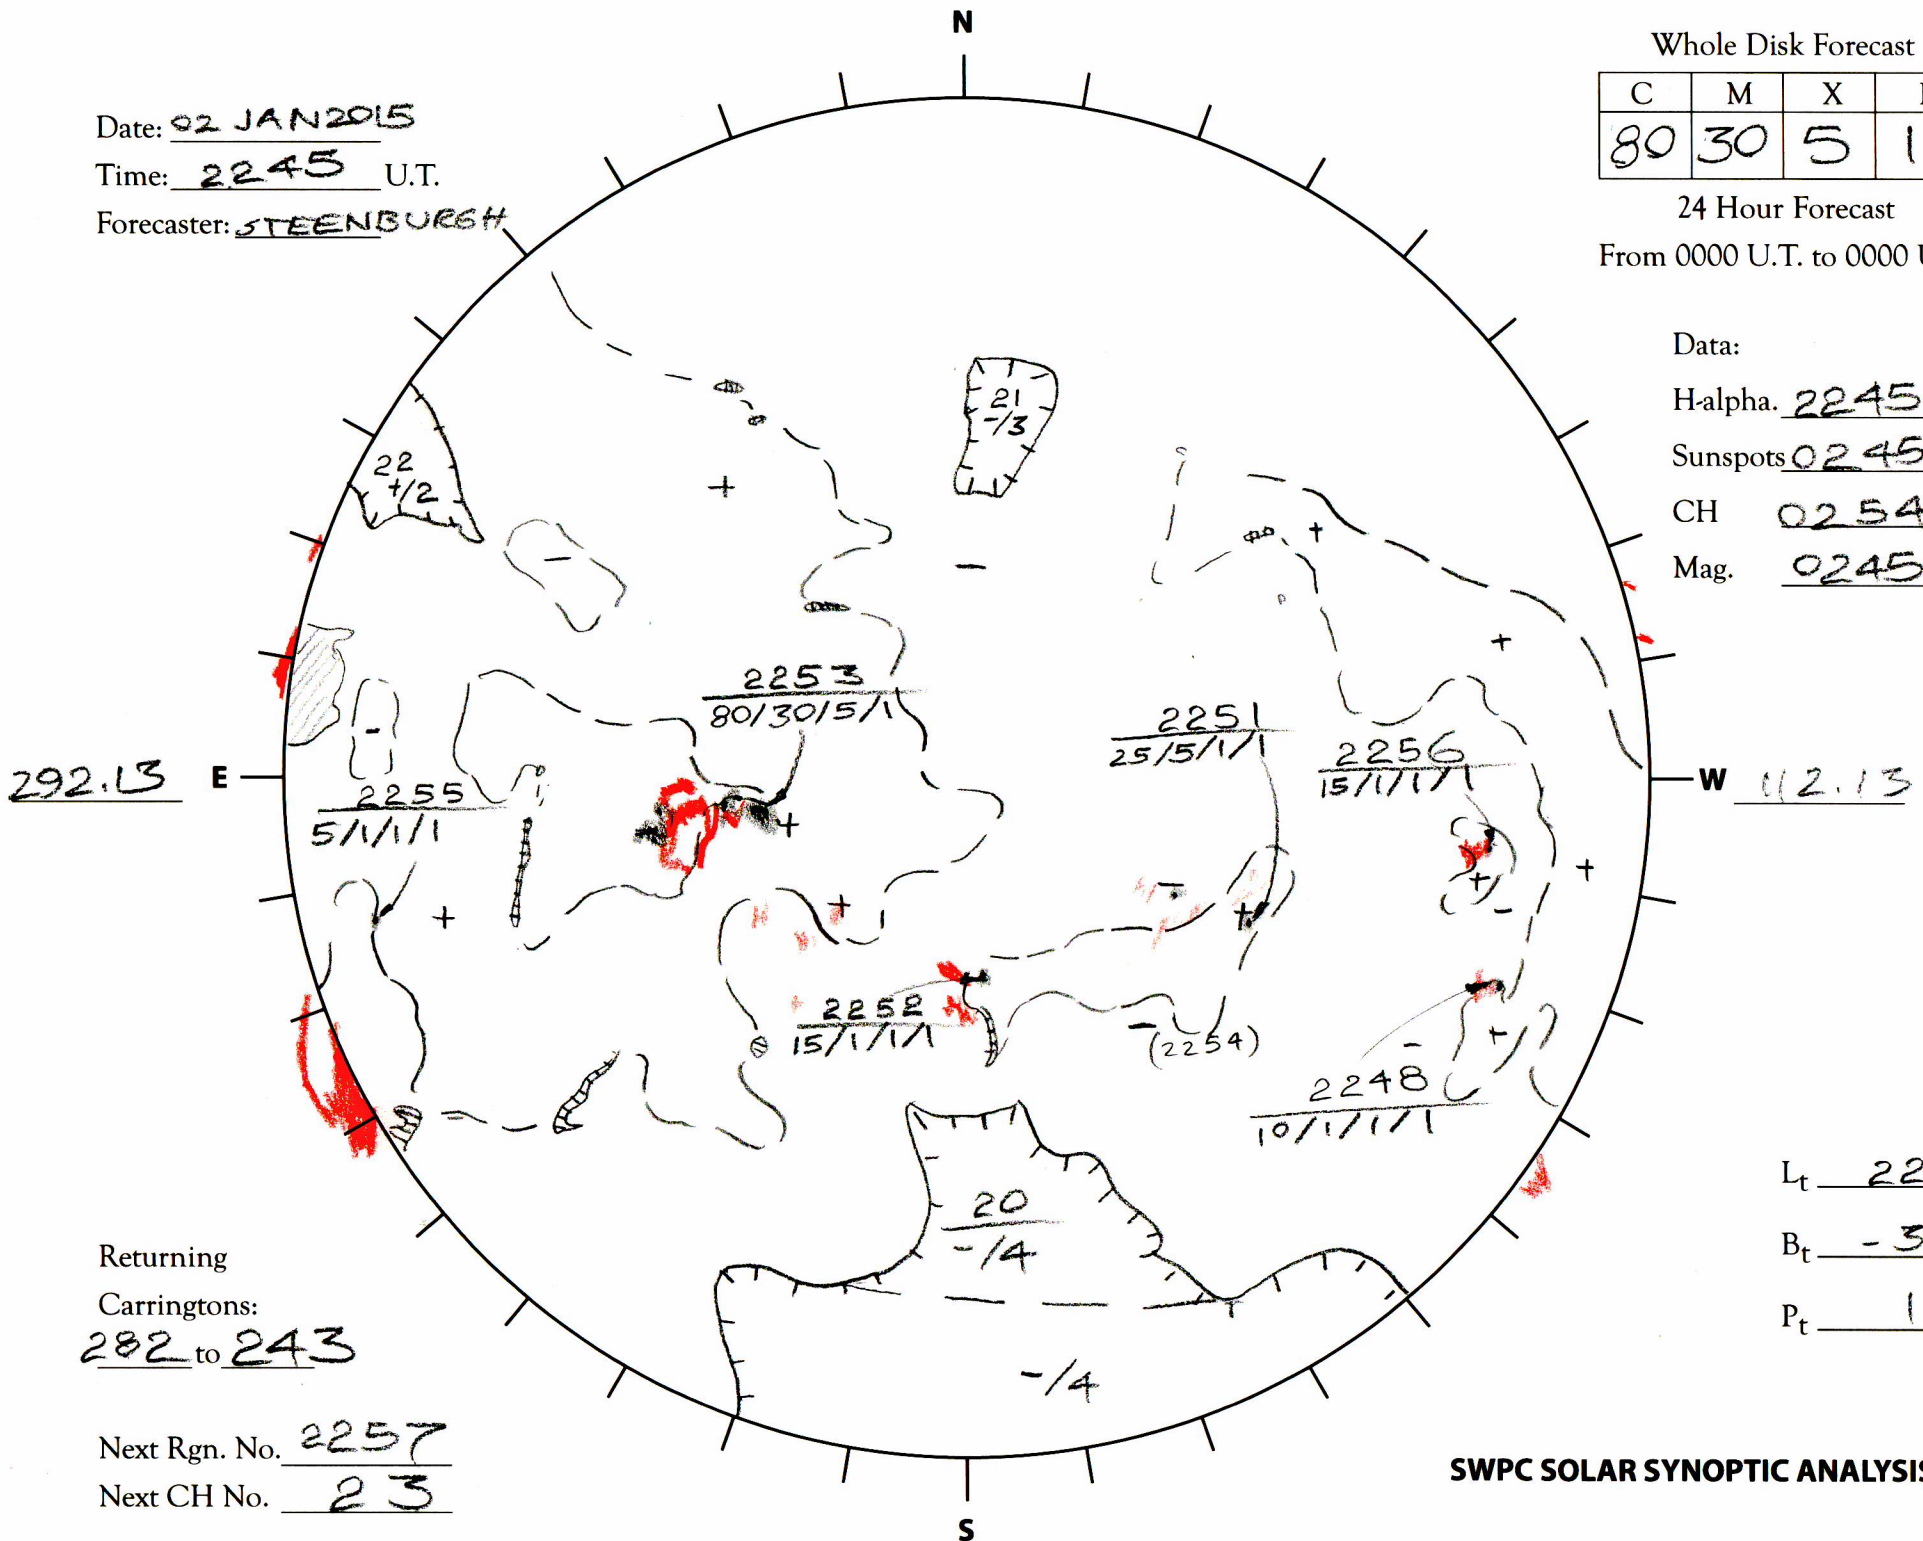

Date: 02 JAN 2015  
 Time: 2245 U.T.  
 Forecaster: STEENBURGH

Whole Disk Forecast

C	M	X	P
80	30	5	1

24 Hour Forecast  
 From 0000 U.T. to 0000 U.T.

Data:

H-alpha. 2245 U.T.

Sunspots 0245 U.T.

CH 0254 U.T.

Mag. 0245 U.T.

L<sub>t</sub> 22.13

B<sub>t</sub> -3.24

P<sub>t</sub> 1.12

Returning  
 Carringtons:  
282 to 243

Next Rgn. No. 2257

Next CH No. 23